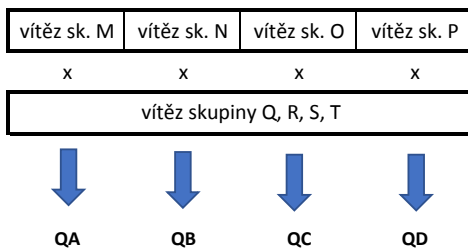

Postupový klíč ženy - 20 skupin (A-T), 8 postupujících

1. kolo