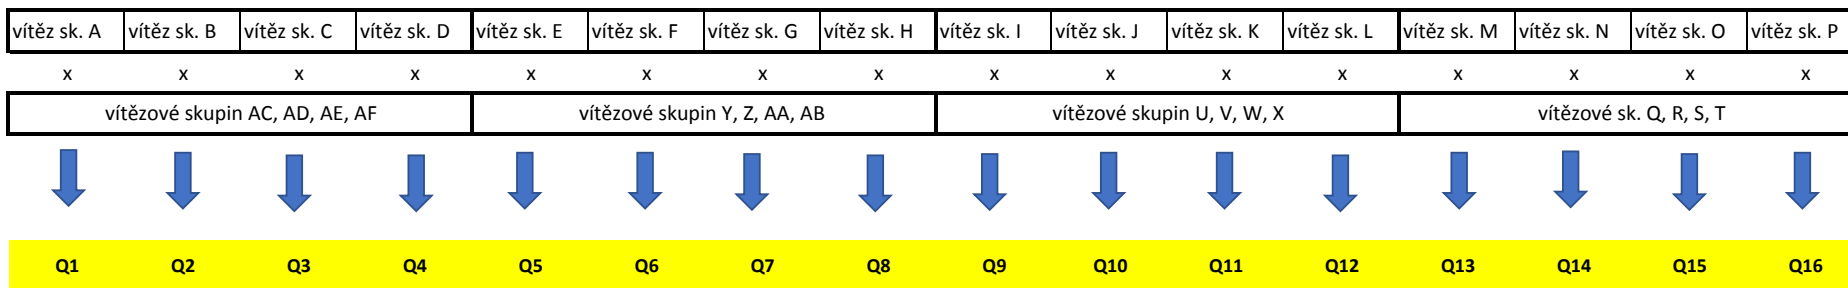

JKD SPED Mistrovství ČR mužů a žen - jednotlivců
a juniorů a junierek - jednotlivců
ve stolním tenisu pro rok 2018

Postupový Klíč muži - 32 skupin (A-AF), 16 postupujících

Postupový klíč ženy - 20 skupin (A-T), 8 postupujících

1. kolo

2. kolo

JKD SPED Mistrovství ČR mužů a žen - jednotlivců

juniorů a juniorek - jednotlivců

veškerých kategoriích pro rok 2018

vítěz sk. A	vítěz sk. B	vítěz sk. C	vítěz sk. D	vítěz sk. E	vítěz sk. F	vítěz sk. G	vítěz sk. H
-------------	-------------	-------------	-------------	-------------	-------------	-------------	-------------