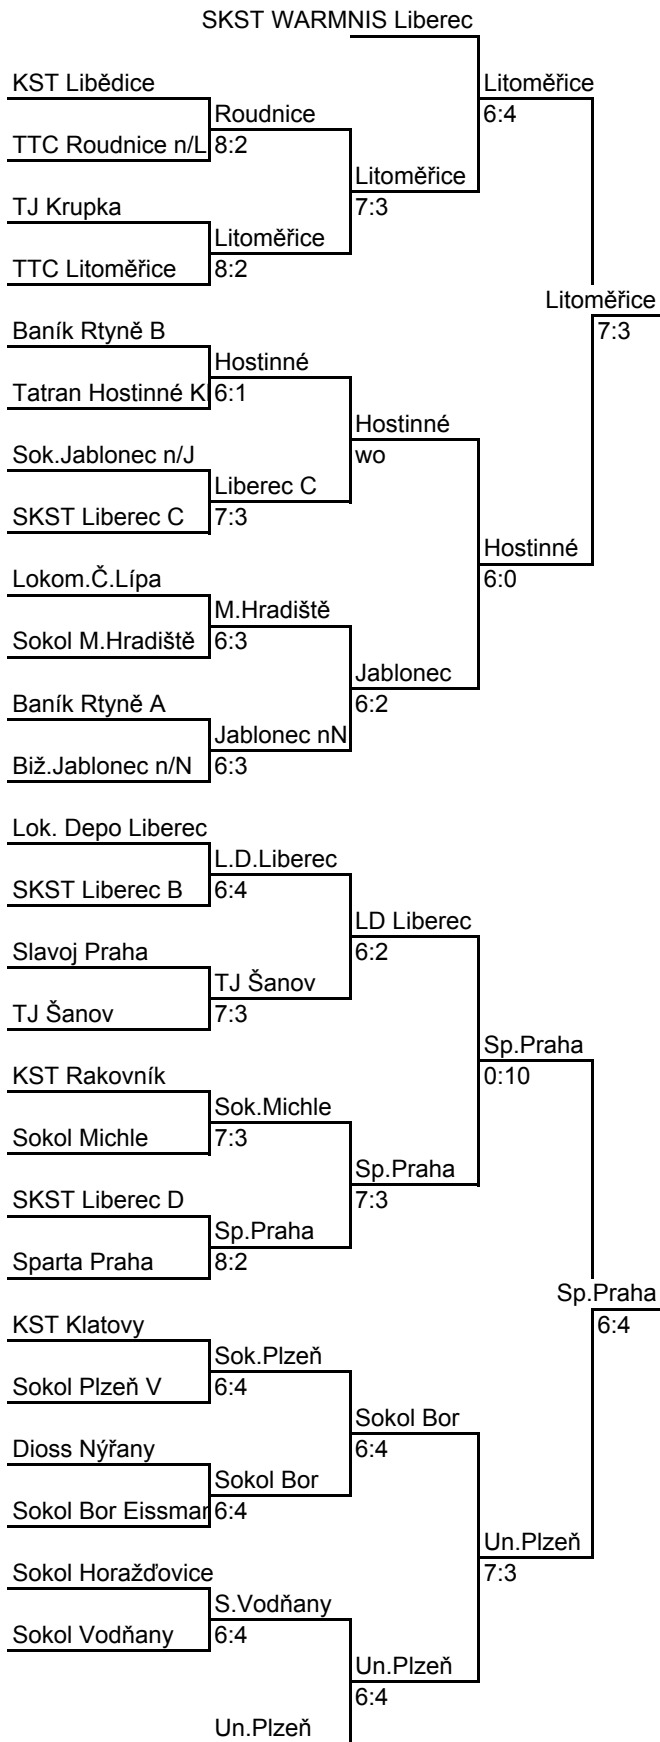

ČESKÝ POHÁR - 24. ročník - II. stupeň

Zprávy k ČP č.6 - příloha 1

Hrací plán - MUŽI

Odd.A