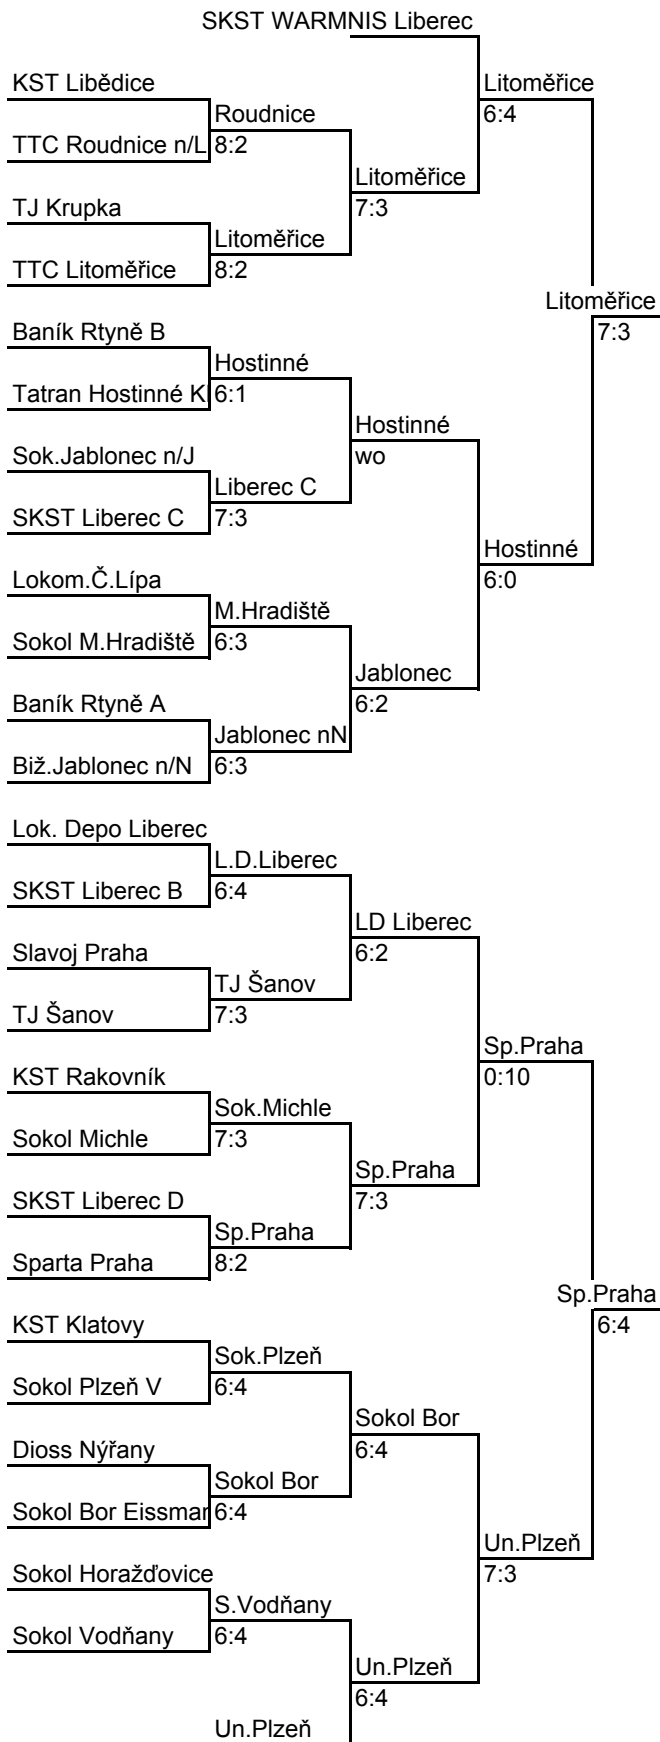

Český pohár

Hrací plán II.st. ČP 2014 - MUŽI

Odd.A