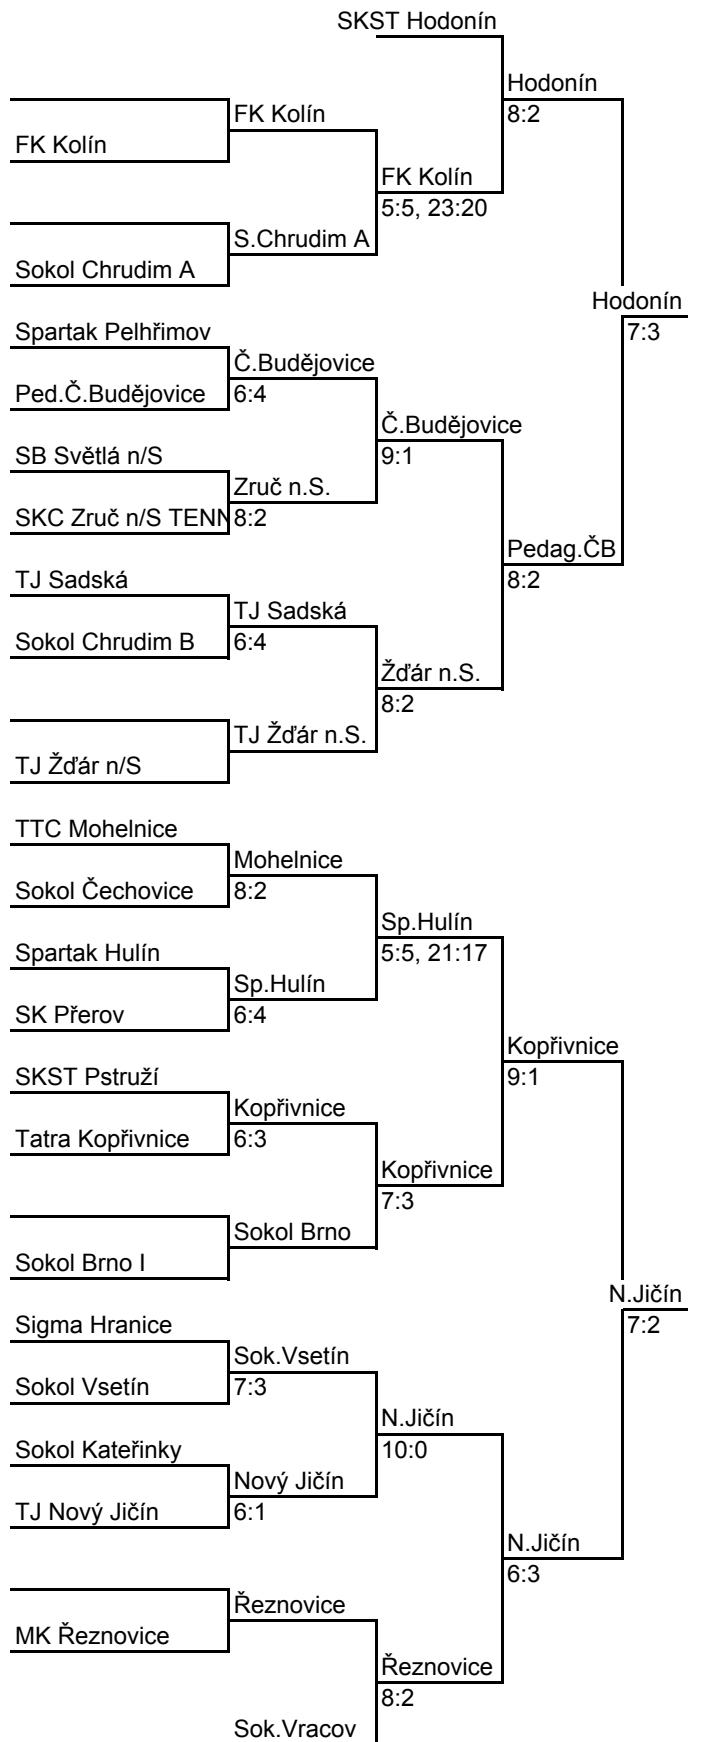

Odd.B

5.kolo:

TTC Litoměřice - SF SKK EI Niño Praha 0 : 7
Sparta Praha - SK Kotlářka Praha 1 : 9

SKST Hodonín - Sokol Hr.Králové 2 PP 3 : 7
TJ Nový Jičín - DTJ Hradec Králové 1 : 6