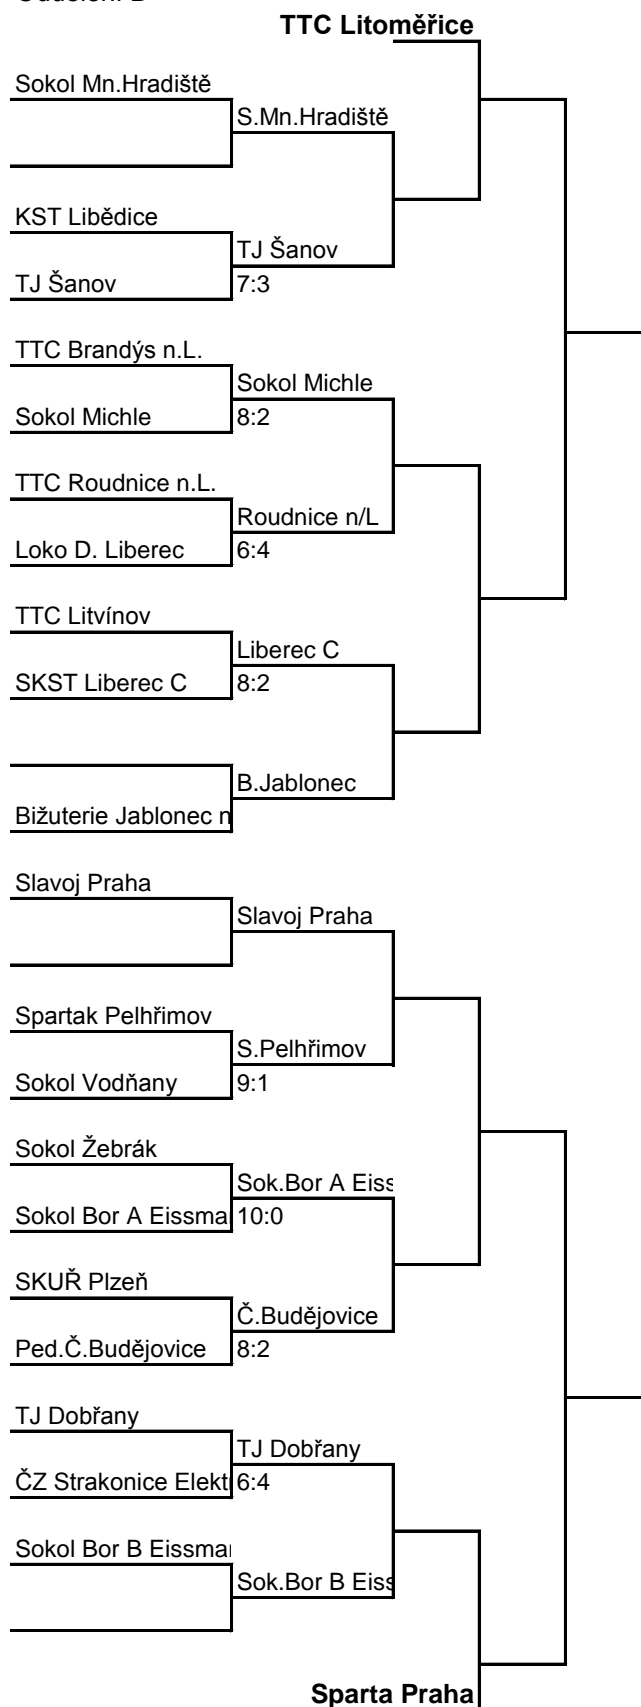

Nasazení do 5.kola

oddělení B: SF SKK El Niño EHW
SK Kotlářka EN Praha