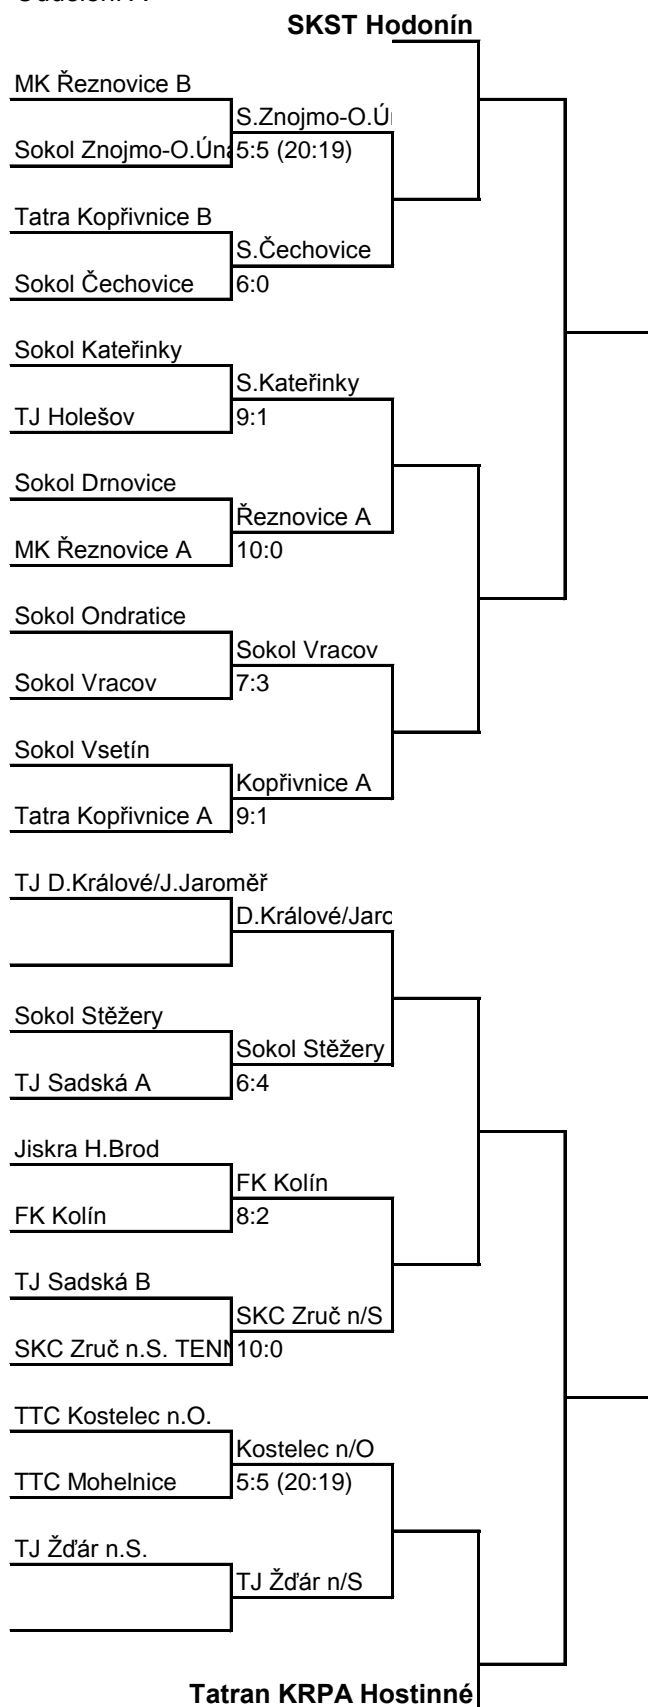

ČESKÝ POHÁR 2014/15 - II.stupeň - hrací systém soutěže mužů

Oddělení A

Nasazení do 5.kola

oddělení A : STENmarketing HB Ostrov
Sokol PP Hradec Králové 2

Oddělení B