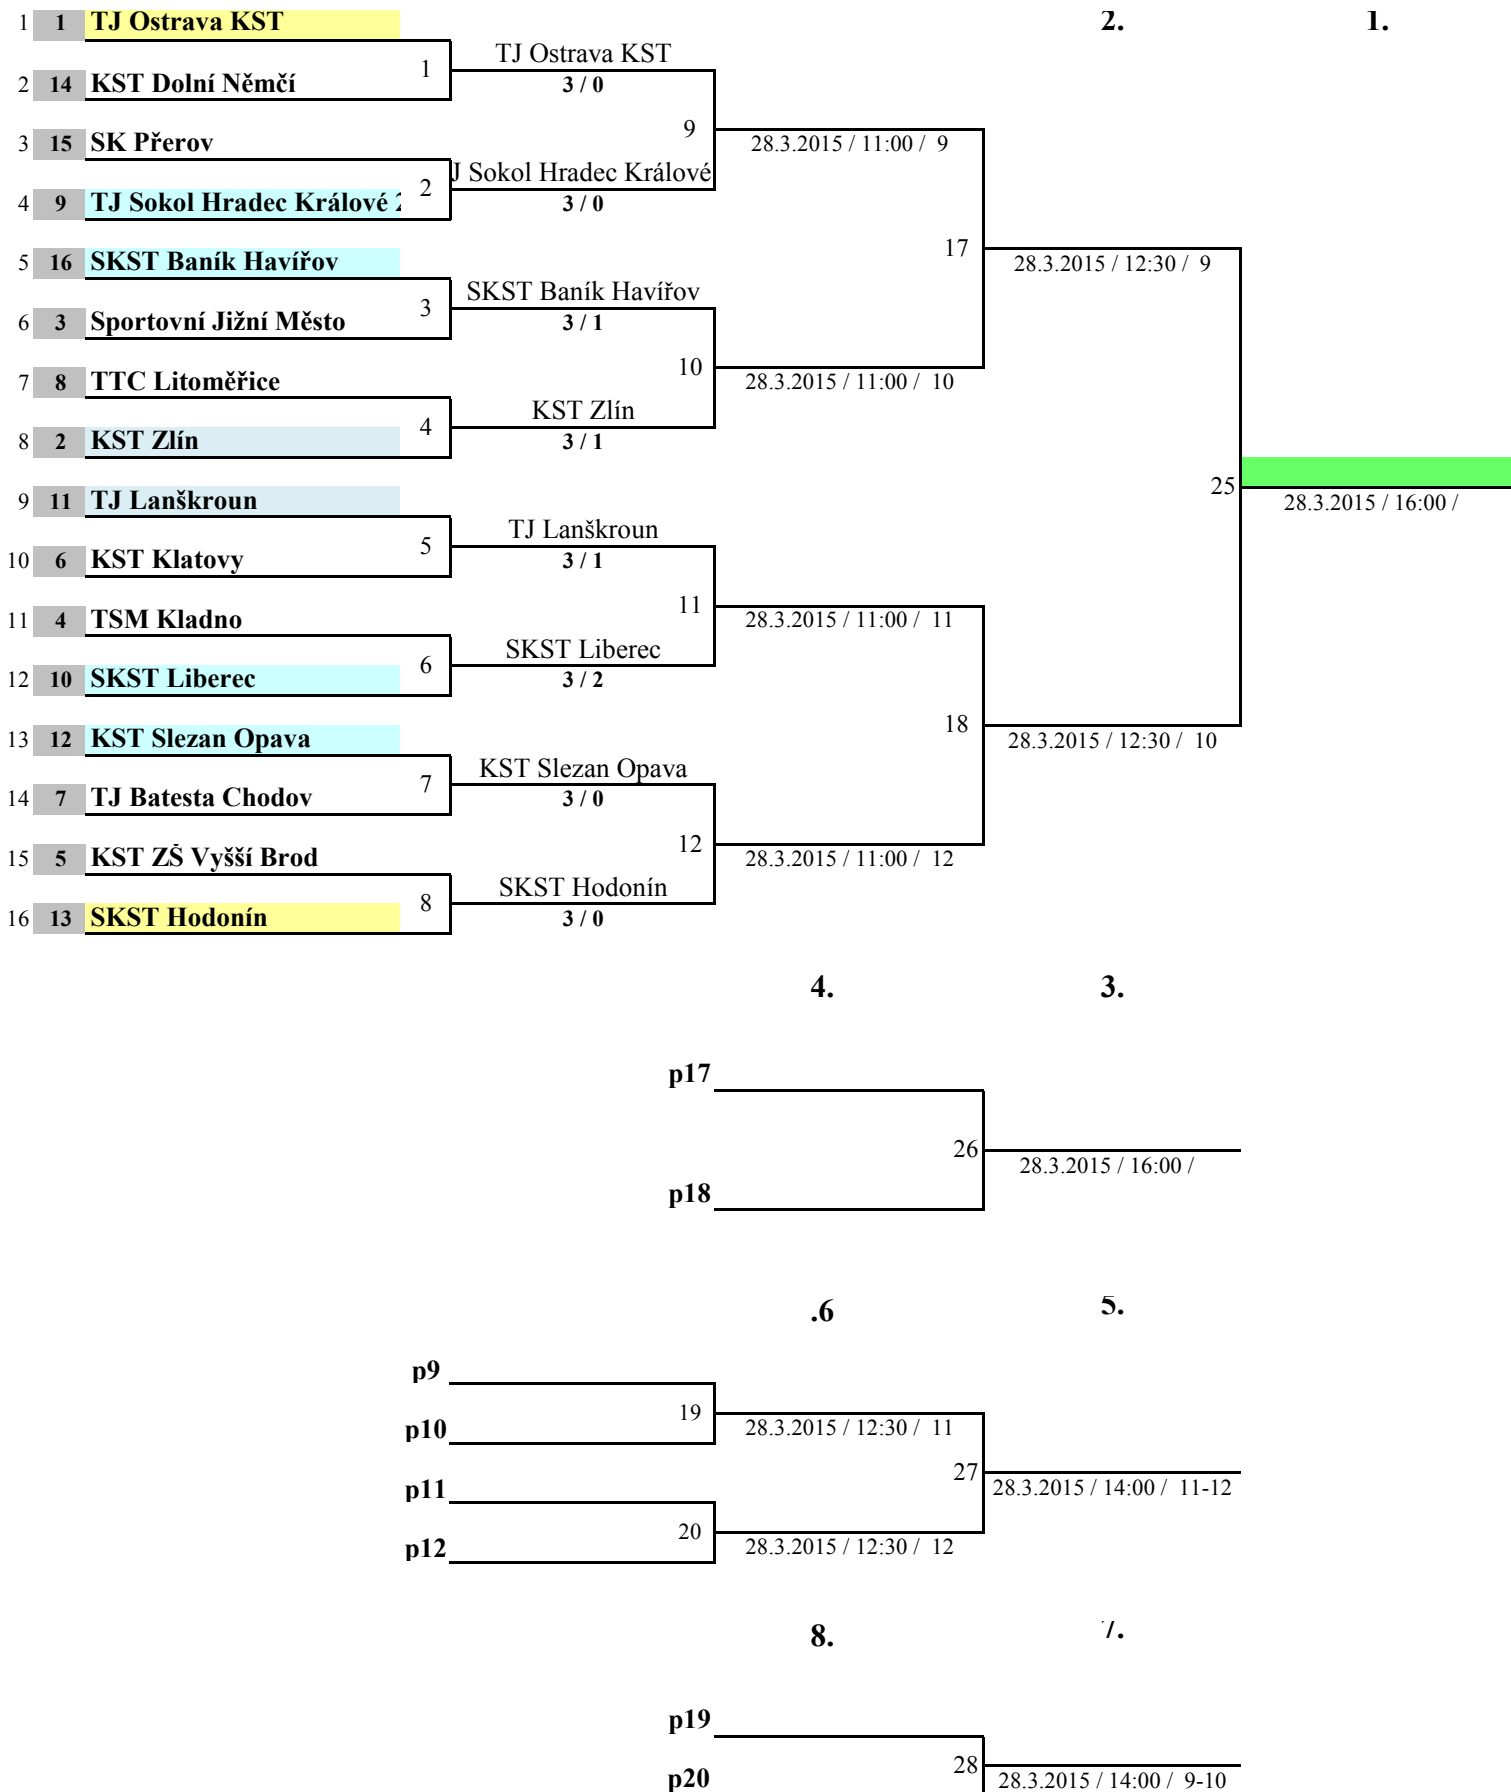

M ČR družstev - starší hoši

Ostrava 28.3.2015

		10.	9.
p1	KST Dolní Němčí		
p2	SK Přerov	13	
		28.3.2015 / 11:00 / 1	
p3	Sportovní Jižní Město	21	
		28.3.2015 / 12:30 / 13	
p4	TTC Litoměřice	14	
		28.3.2015 / 11:00 / 2	
p5	KST Klatovy		
			29
			28.3.2015 / 15:00 / 1-2
p6	TSM Kladno	15	
		28.3.2015 / 11:00 / 3	
p7	TJ Batesta Chodov	22	
		28.3.2015 / 12:30 / 14	
p8	KST ZŠ Vyšší Brod	16	
		28.3.2015 / 11:00 / 4	

		12.	11.
p21			
			30
			28.3.2015 / 15:00 / 3-4
p22			

		14.	13.
p13			
p14		23	
		28.3.2015 / 12:30 / 15	
p15			
			31
			28.3.2015 / 15:00 / 13-14
p16		24	
		28.3.2015 / 12:30 / 16	

		16.	15.
p23			
			32
			28.3.2015 / 15:00 / 15-16
p24			