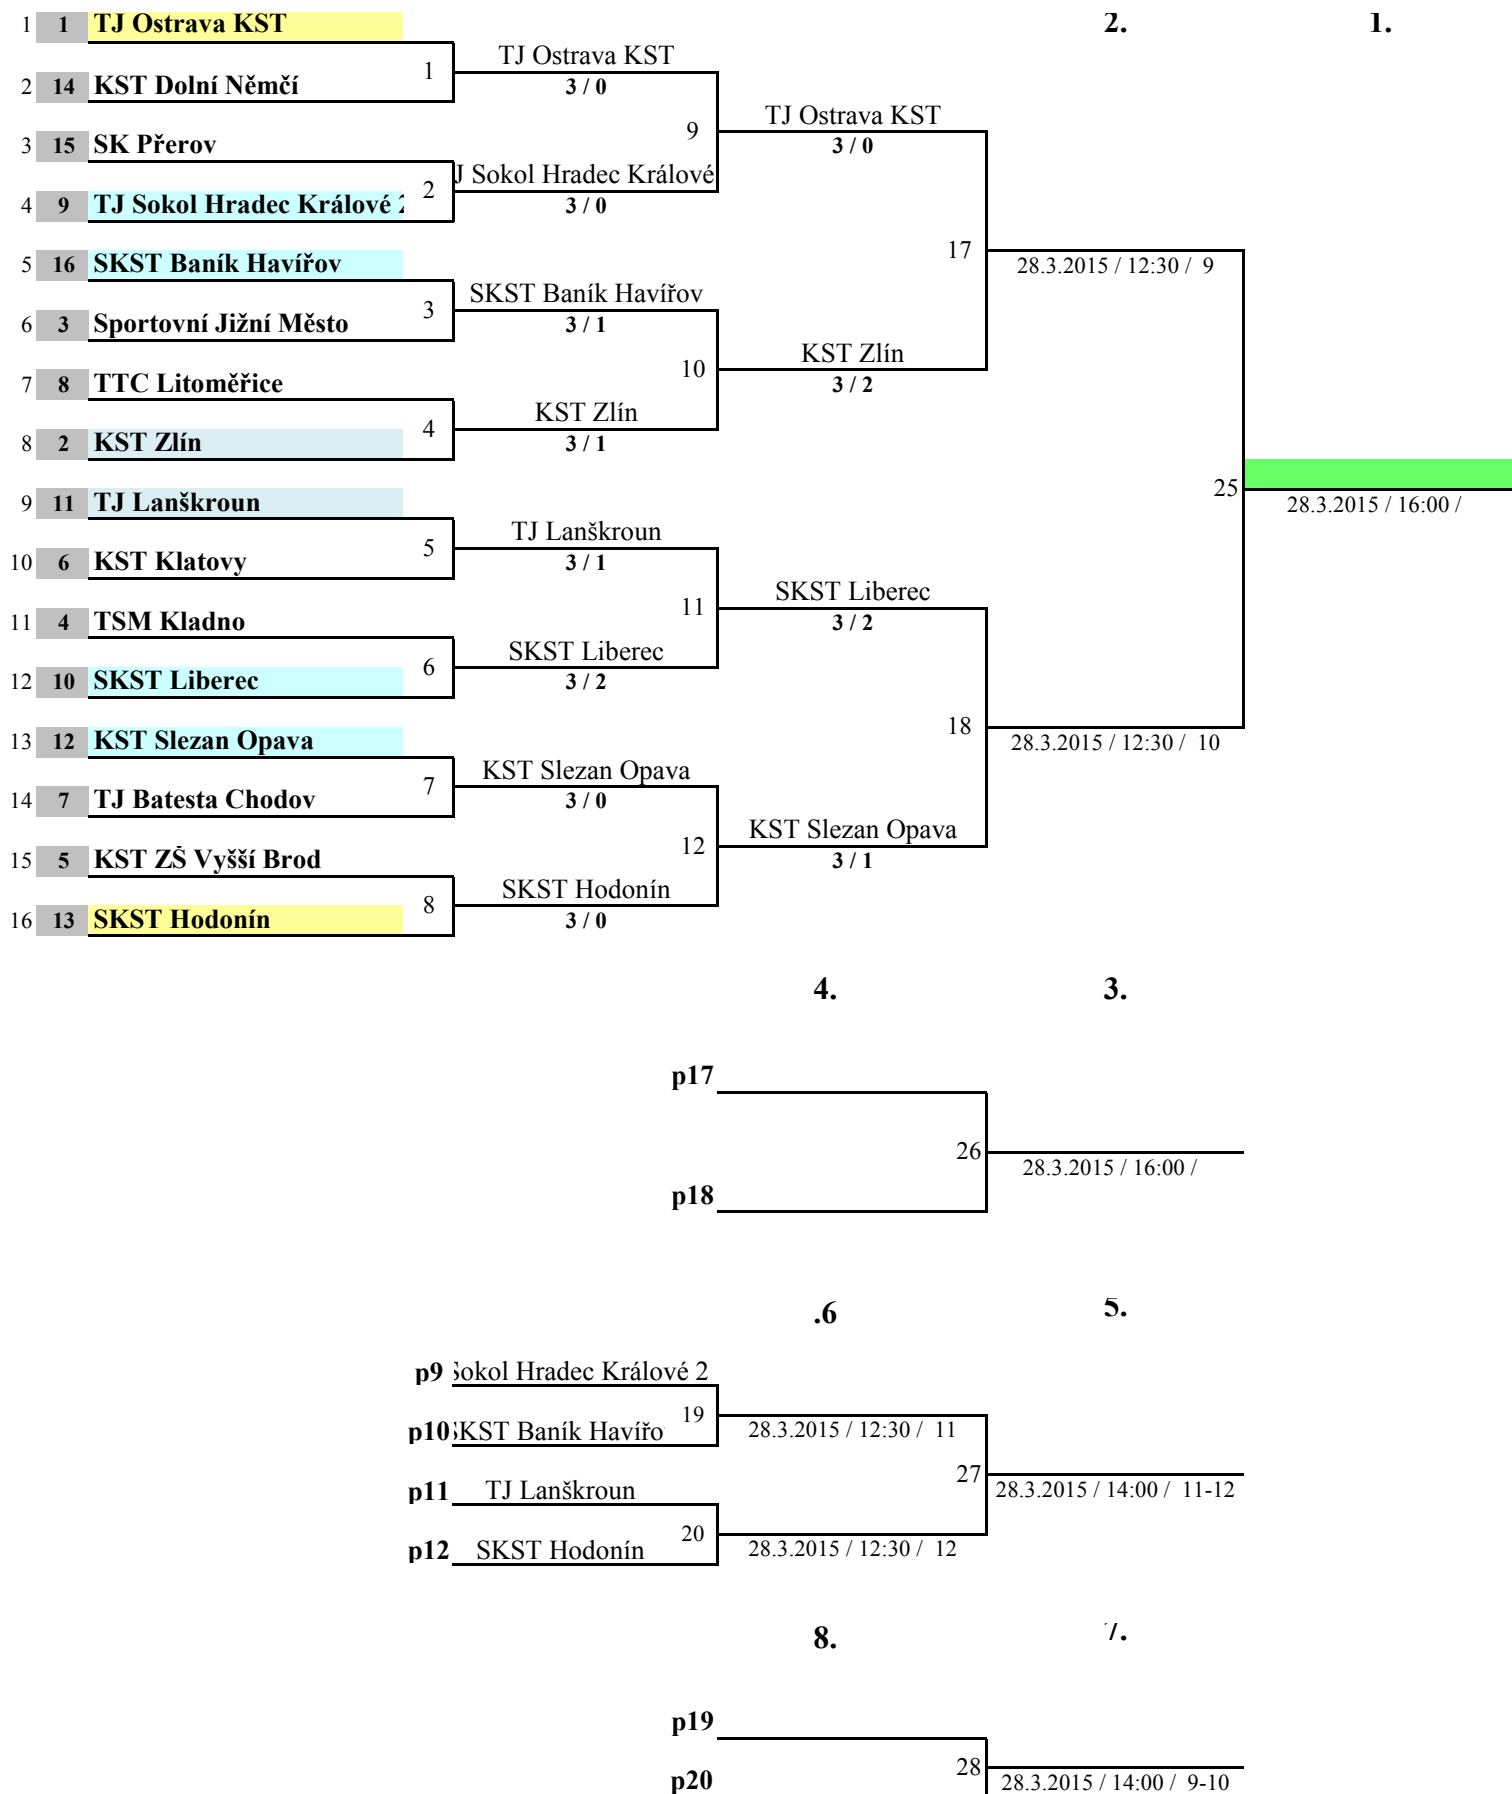

# M ČR družstev - starší hoši

Ostrava 28.3.2015

		<b>10.</b>	<b>9.</b>
<b>p1</b>	<u>KST Dolní Němčí</u>		
<b>p2</b>	<u>SK Přerov</u> 13	KST Dolní Němčí 3 / 0	
<b>p3</b>	<u>Sportovní Jižní Město</u>	21	
<b>p4</b>	<u>TTC Litoměřice</u> 14	Sportovní Jižní Město 3 / 2	28.3.2015 / 12:30 / 13
<b>p5</b>	<u>KST Klatovy</u>		29
<b>p6</b>	<u>TSM Kladno</u> 15	TSM Kladno 3 / 1	28.3.2015 / 15:00 / 1-2
<b>p7</b>	<u>TJ Batesta Chodov</u>	22	
<b>p8</b>	<u>KST ZŠ Vyšší Brod</u> 16	KST ZŠ Vyšší Brod 3 / 0	28.3.2015 / 12:30 / 14

		<b>12.</b>	<b>11.</b>
<b>p21</b>			
<b>p22</b>		30	28.3.2015 / 15:00 / 3-4

		<b>14.</b>	<b>13.</b>
<b>p13</b>	<u>SK Přerov</u>		
<b>p14</b>	<u>TTC Litoměřice</u> 23	28.3.2015 / 12:30 / 15	
<b>p15</b>	<u>KST Klatovy</u>	31	
<b>p16</b>	<u>TJ Batesta Chodov</u> 24	28.3.2015 / 12:30 / 16	28.3.2015 / 15:00 / 13-14