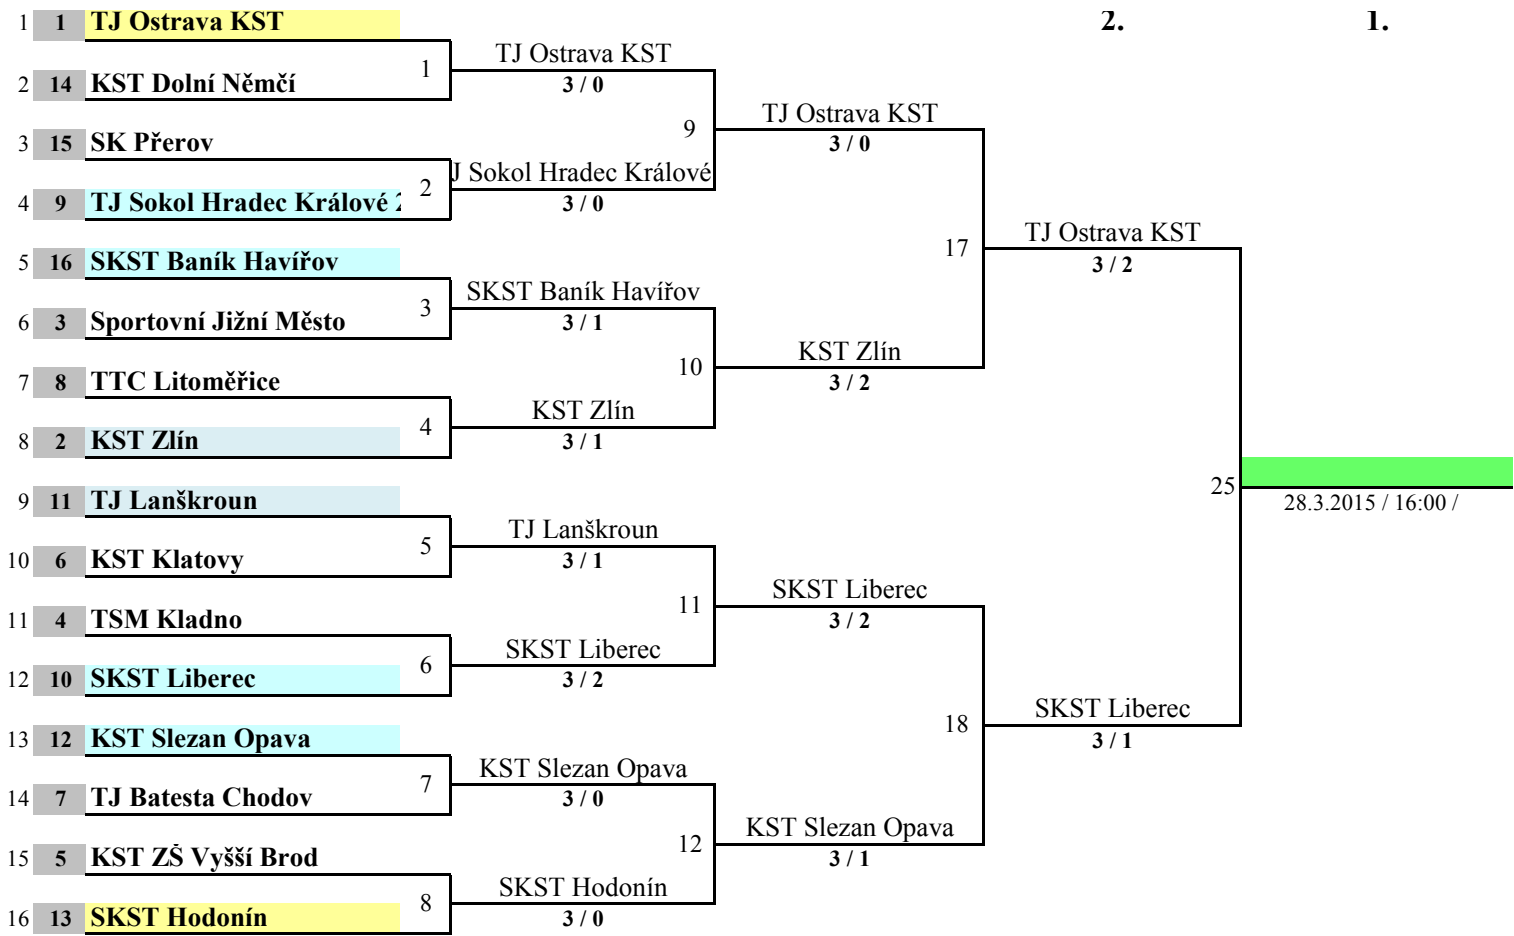

M ČR družstev - starší hoši

Ostrava 28.3.2015