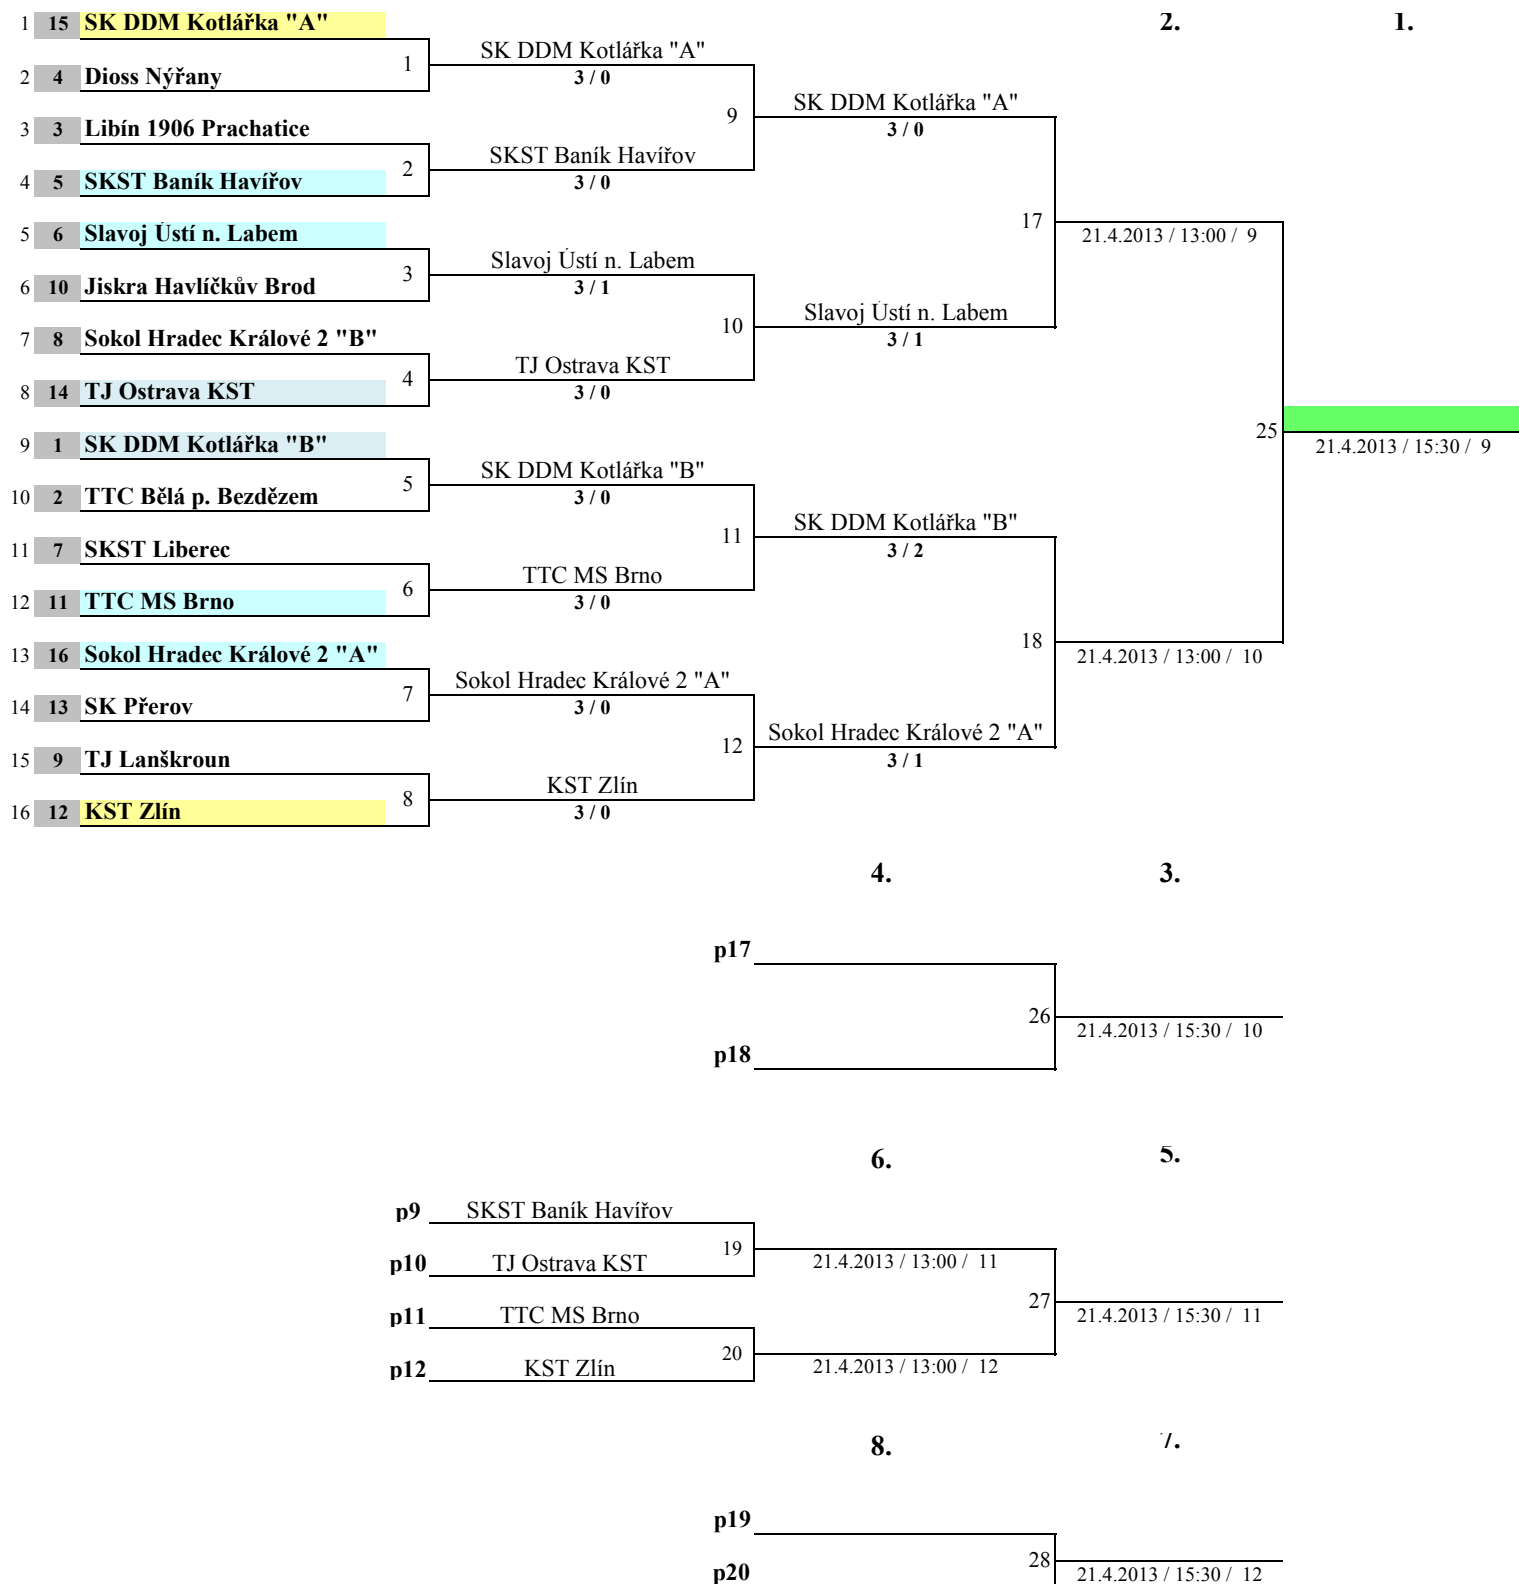

M ČR družstev - dorostenců

Ostrava 21.4.2013

		10.		9.	
p1	Dioss Nýřany				
p2	Libín 1906 Prachatice	13	Dioss Nýřany 3 / 1		
p3	Jiskra Havlíčkův Brod		21	21.4.2013 / 13:00 / 13	
p4	Sokol Hradec Králové 2 "I"	14	Jiskra Havlíčkův Brod 3 / 1		
p5	TTC Bělá p. Bezdězem			29	21.4.2013 / 15:30 / 3
p6	SKST Liberec	15	SKST Liberec 3 / 0		
p7	SK Přerov		22	21.4.2013 / 13:00 / 14	
p8	TJ Lanškroun	16	TJ Lanškroun 3 / 1		

		12.		11.	
p21					
p22				30	21.4.2013 / 15:30 / 4

		14.		13.	
p13	Libín 1906 Prachatice				
p14	Sokol Hradec Králové 2 "B"	23		21.4.2013 / 13:00 / 15	
p15	TTC Bělá p. Bezdězem			31	21.4.2013 / 15:30 / 13
p16	SK Přerov	24		21.4.2013 / 13:00 / 16	