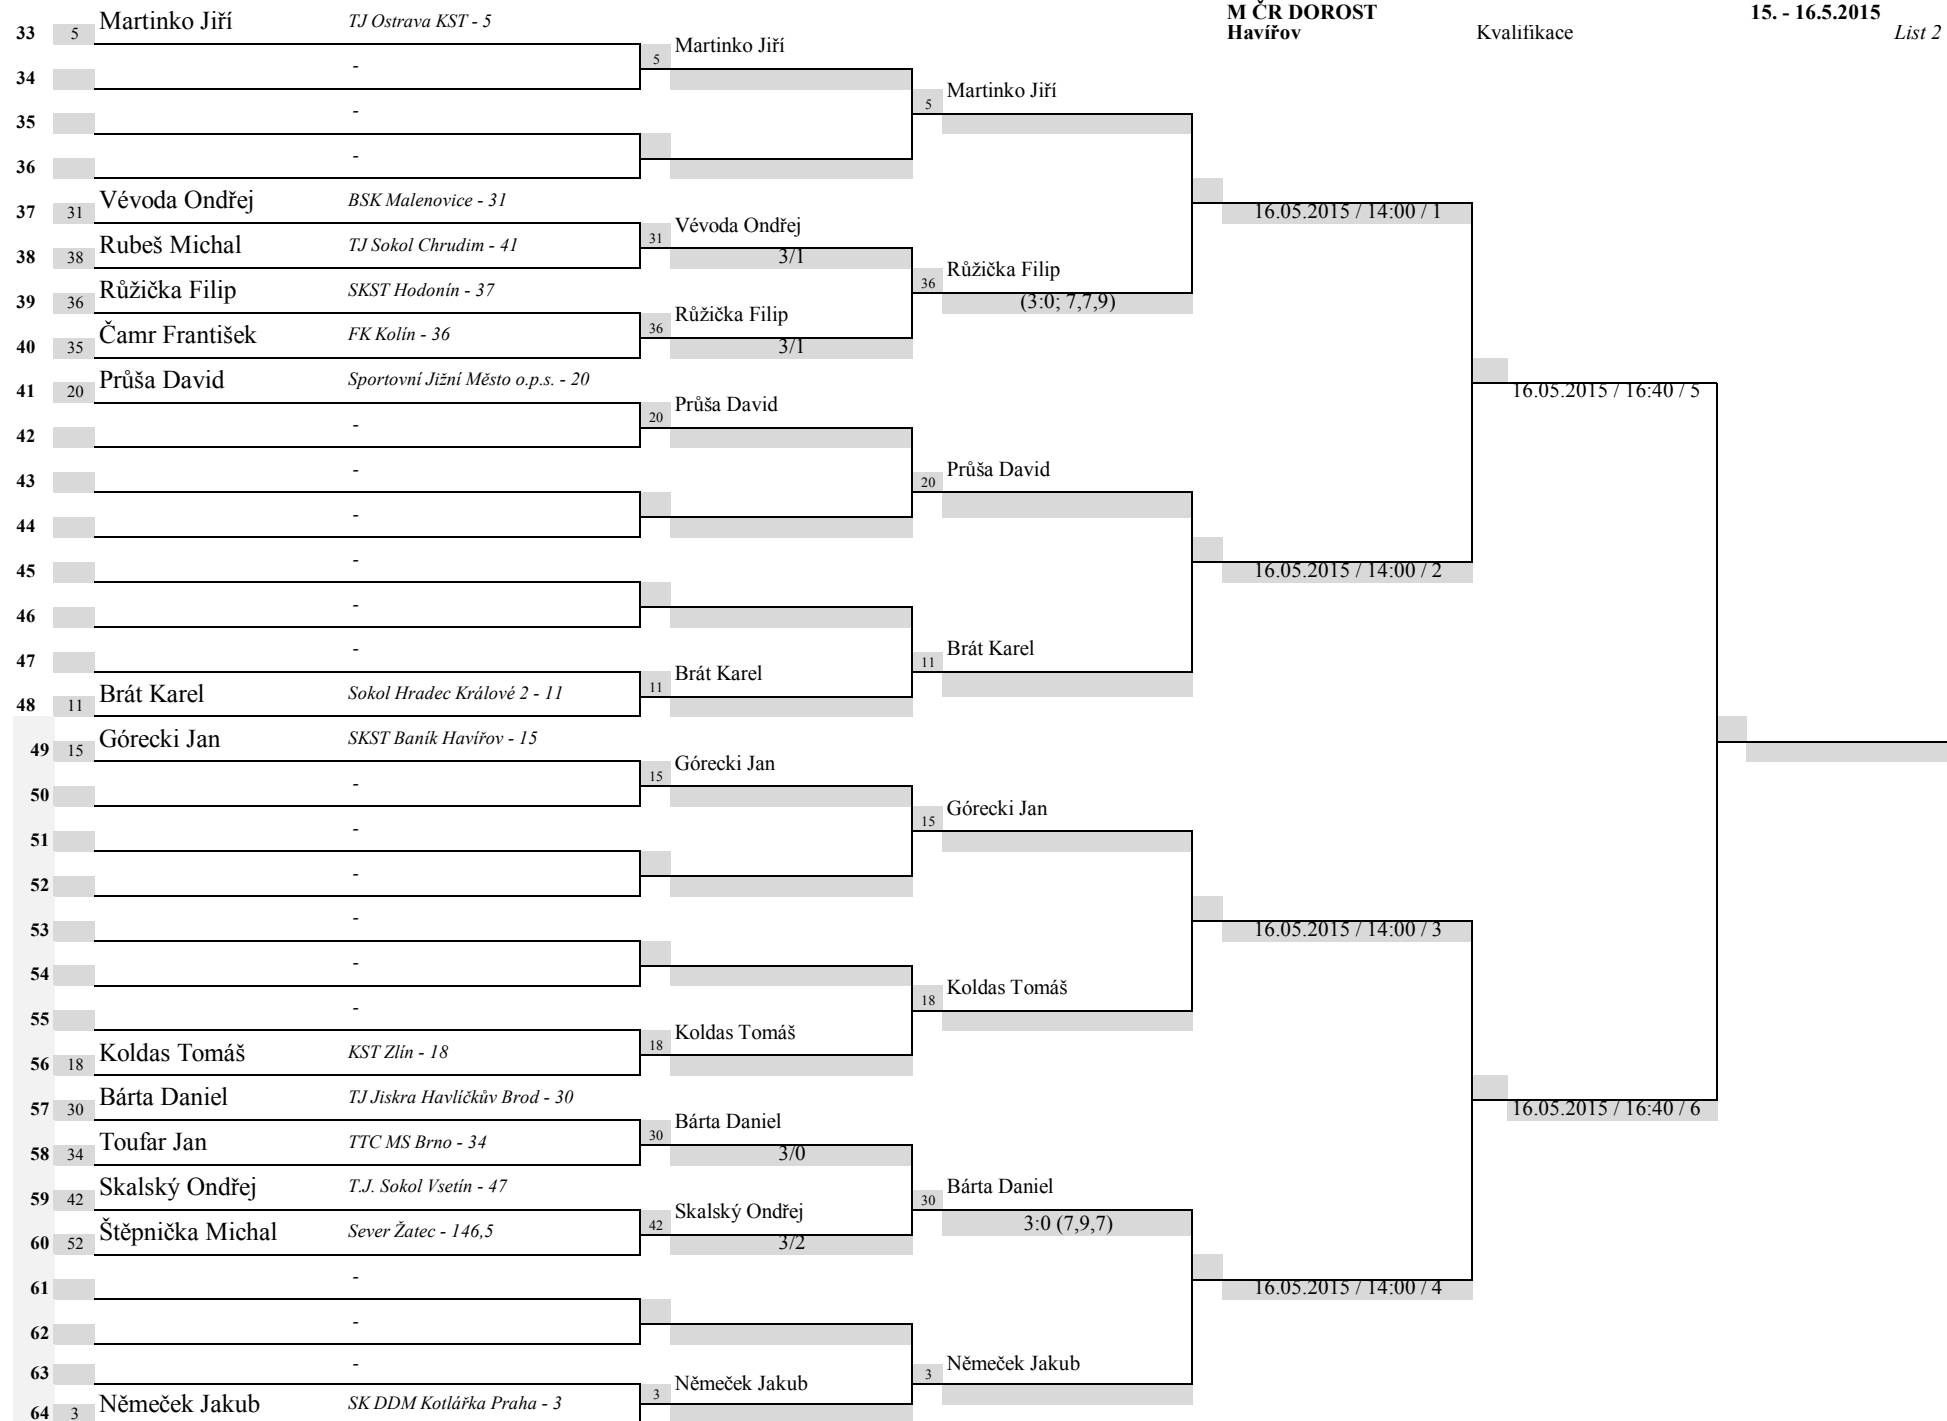

1	1	Polanský Tomáš	Slavoj Ústí nad Labem - 1	1	Polanský Tomáš		
2		-		1	Polanský Tomáš		
3		-		1	Polanský Tomáš		
4		-		1	Polanský Tomáš		
5	48	Vladyka Jan	Sokol Plzeň V. - 91			16.05.2015 / 13:20 / 9	
6	53	Fesl Martin	OST Velešín - 999	53	Fesl Martin		
7	40	Bělohávek Dominik	SK US Steinerova Choceň - 44	40	Bělohávek Dominik	3:0 (6,10,4)	
8	26	Vlach Martin	SK Přerov - 26	40	Bělohávek Dominik		
9	17	Vítovec Martin	SK DDM Kotlářka Praha - 17	17	Vítovec Martin		16.05.2015 / 16:40 / 3
10		-		17	Vítovec Martin		
11		-		17	Vítovec Martin		
12		-		17	Vítovec Martin		
13		-		17	Vítovec Martin		16.05.2015 / 13:20 / 10
14		-		13	Pluhař Jan		
15		-		13	Pluhař Jan		
16	13	Pluhař Jan	TJ Žďár n. Sázavou - 13	13	Pluhař Jan		
17	14	Mikolašik Michal	SKST Baník Havířov - 14	14	Mikolašik Michal		
18		-		14	Mikolašik Michal		
19		-		14	Mikolašik Michal		
20		-		14	Mikolašik Michal		
21		-		14	Mikolašik Michal		
22		-		24	Krejcar Vilém		16.05.2015 / 13:20 / 11
23		-		24	Krejcar Vilém		
24	24	Krejcar Vilém	SK DDM Kotlářka Praha - 24	24	Krejcar Vilém		
25	33	Olejník Jakub	TTC Pramet Šumperk - 33	33	Olejník Jakub		16.05.2015 / 16:40 / 4
26	45	Doležal Ondřej	ST KD Dačice - 62	33	Olejník Jakub		
27	39	Fausek Matěj	Sportovní Jižní Město - 42	33	Olejník Jakub		
28	47	Blinka Michal	SKST Liberec - 86	47	Blinka Michal	3:2 (-7,8,8,-9,5)	
29		-		47	Blinka Michal		16.05.2015 / 13:20 / 12
30		-		6	Buben Vlastimil		
31		-		6	Buben Vlastimil		
32	6	Buben Vlastimil	Sokol Hradec Králové 2 - 6	6	Buben Vlastimil		