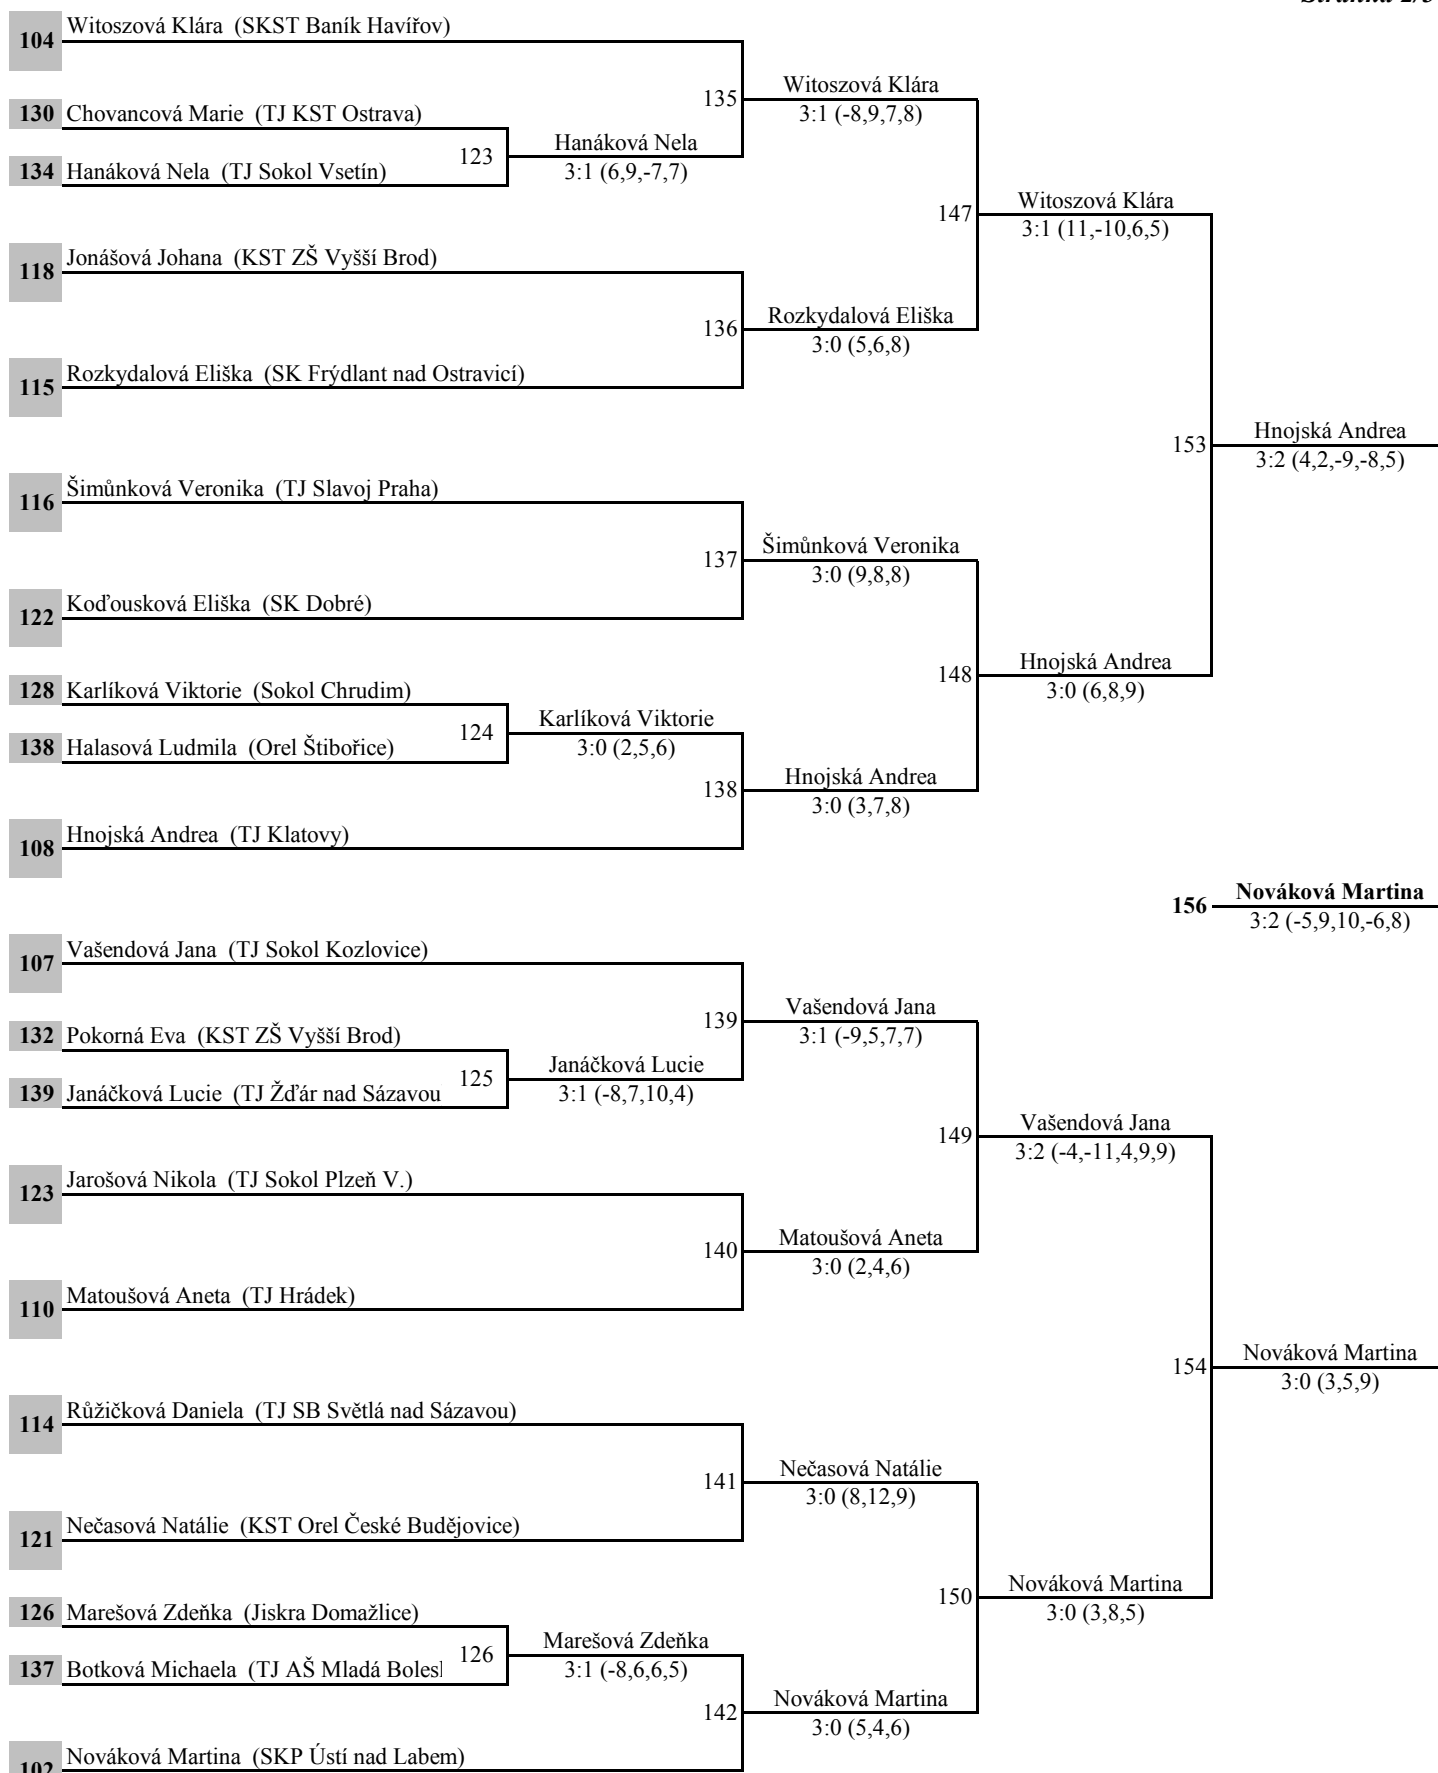

Mistrovství ČR mladšího žactva 2015

Dvouhra - mladší žákyně - hlavní soutěž

Jaroměř 23.5. - 24.5.2015

Stránka 1/3

101	Štricová Niamh (STC Slaný)								
127	Klempererová Anna (DTJ Hradec Králové)	127	Štricová Niamh	3:0 (4,6,4)					
140	Glucková Lenka (TJ Granitol Moravský)	119	Glucková Lenka	3:1 (9,6,-6,11)					
120	Hnátková Kateřina (Sokol Vsetín)				143	Štricová Niamh	3:0 (8,7,5)		
109	Malíková Klára (KST Hluk)	128	Malíková Klára	3:2 (-9,3,10,-7,7)					
112	Cimrmanová Eliška (TSM Kladno)							151	Pěnkavová Kristýna
119	Prázdná Tereza (TJ Sokol Náklo)	129	Cimrmanová Eliška	3:1 (-6,6,3,6)					3:1 (10,-4,7,9)
129	Bartoňová Tereza (Slovan Bohnice Praha)				144	Pěnkavová Kristýna	3:0 (7,4,1)		
136	Morová Natálie (TJ Batesta Chodov)	120	Bartoňová Tereza	3:2 (-6,8,-11,6,13)					
106	Pěnkavová Kristýna (SKST Vlašim)	130	Pěnkavová Kristýna	3:1 (5,6,-3,6)					
105	Záděrová Linda (TTC MS Brno)							155	Pěnkavová Kristýna
131	Vyletová Helena (TJ Sokol Plzeň V.)	131	Záděrová Linda	3:0 (4,5,8)					3:0 (8,6,8)
135	Nykodýmová Natálie (TJ Jiskra Nový E)	121	Nykodýmová Natálie	3:0 (9,9,7)					
117	Procházková Šárka (KST ZŠ Vyšší Brod)				145	Záděrová Linda	3:1 (7,-10,5,8)		
111	Sommerová Helena (SK DDM Kotlářka Praha)	132	Sommerová Helena	3:1 (8,-9,11,5)					
113	Bačínová Pavla (SK Dobré)							152	Záděrová Linda
124	Lorencová Kateřina (TJ Slavoj Praha)	133	Bačínová Pavla	3:0 (5,5,6)					3:0 (8,7,10)
125	Žižkovská Rebeka (TJ Dobřany)				146	Stránská Anna	3:2 (5,-9,-8,4,9)		
133	Kacálková Kristýna (SKST Děčín)	122	Kacálková Kristýna	3:1 (-6,4,5,6)					
103	Stránská Anna (Viktorie Radim)	134	Stránská Anna	3:1 (5,-8,7,5)					

Mistrovství ČR mladšího žactva 2015

Dvouhra - mladší žákyně - hlavní soutěž

Jaroměř 23.5. - 24.5.2015

Stránka 2/3