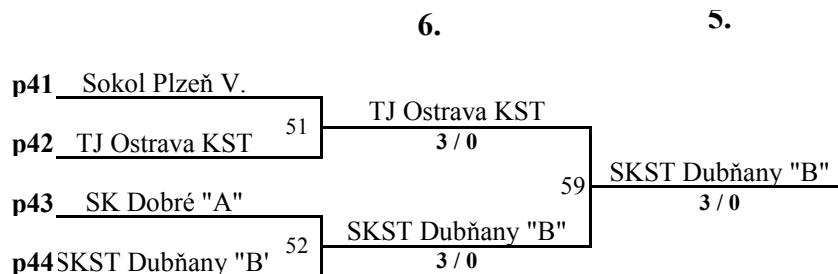

M ČR družstev - starší dívky

Ostrava 20.4.2013

		10.	9.
p33	SK Přerov		
p34	TJ Sokol Děhylov	45	
	TJ Sokol Děhylov	3 / 0	
p35	SK Dobré "B"		53
p36	STC Slaný		46
	STC Slaný	3 / 1	
p37	KST ZŠ Vyšší Brod		61
p38	TJ Sokol Chrudim		47
	TJ Sokol Chrudim	3 / 1	
p39	SK Frýdlant n.O.		54
p40	Sportovní Jižní Město F		48
	SK Frýdlant n.O.	3 / 1	