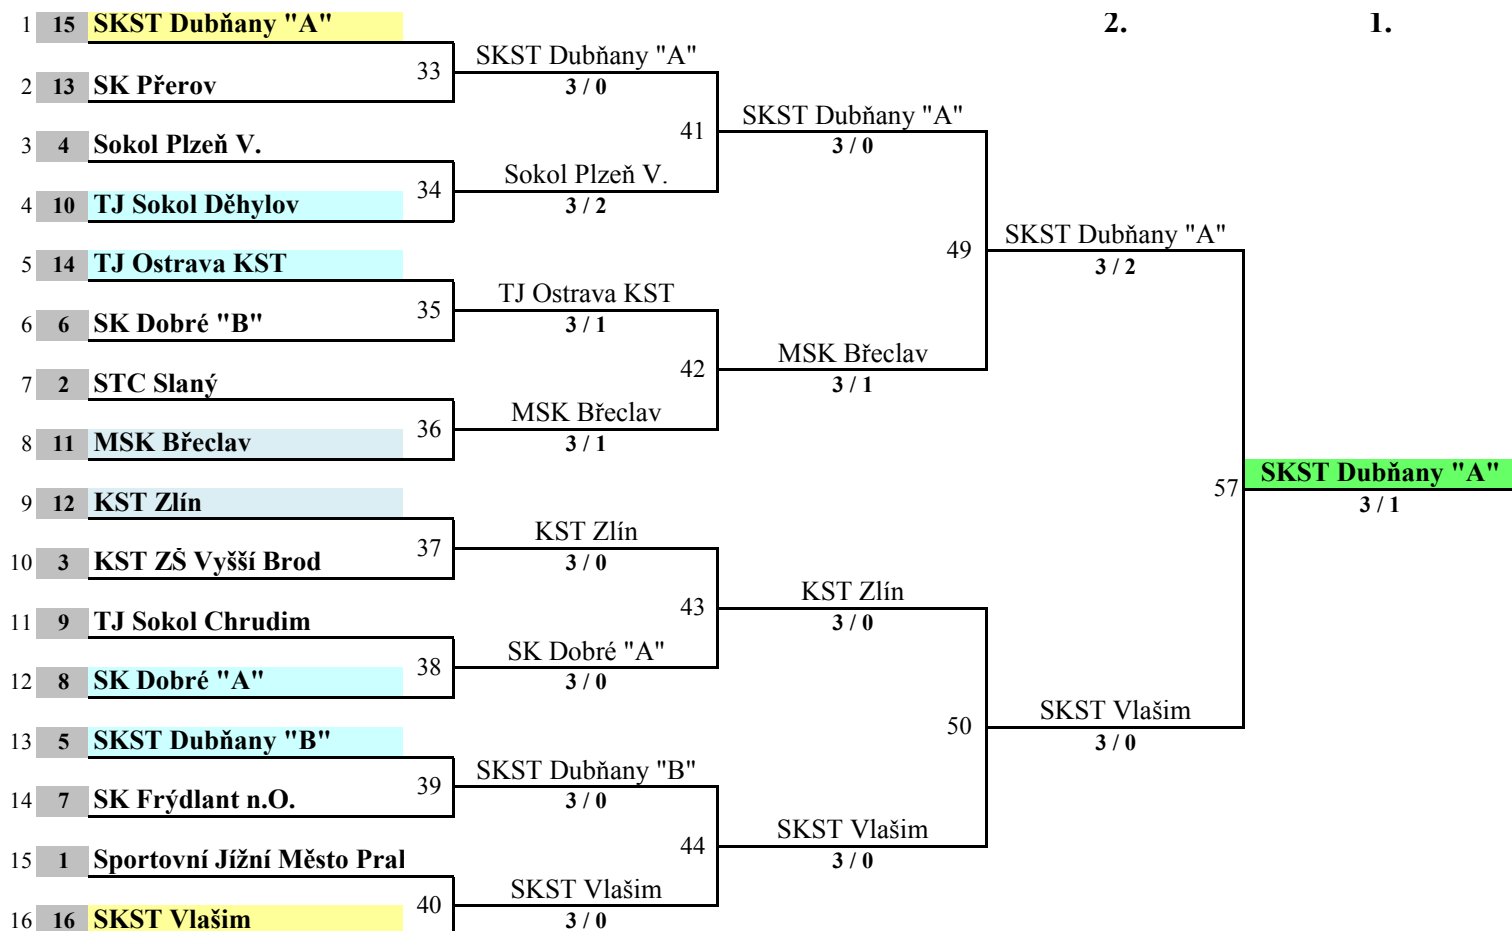

M ČR družstev - starší dívky

Ostrava 20.4.2013

		10.	9.
p33	SK Přerov		
p34	TJ Sokol Děhylov	45	
	TJ Sokol Děhylov	3 / 0	
p35	SK Dobré "B"		53
p36	STC Slaný		46
	STC Slaný	3 / 1	
p37	KST ZŠ Vyšší Brod		61
p38	TJ Sokol Chrudim		47
	TJ Sokol Chrudim	3 / 1	
p39	SK Frýdlant n.O.		54
p40	Sportovní Jižní Město F		48
	SK Frýdlant n.O.	3 / 1	

		12.	11.
p53	STC Slaný		
p54	TJ Sokol Chrudim		
	TJ Sokol Chrudim	62	3 / 2

		14.	13.
p45	SK Přerov		
p46	SK Dobré "B"	55	
	SK Dobré "B"	3 / 0	
p47	KST ZŠ Vyšší Brod		63
p48	Sportovní Jižní Město P		56
	KST ZŠ Vyšší Brod	3 / 1	