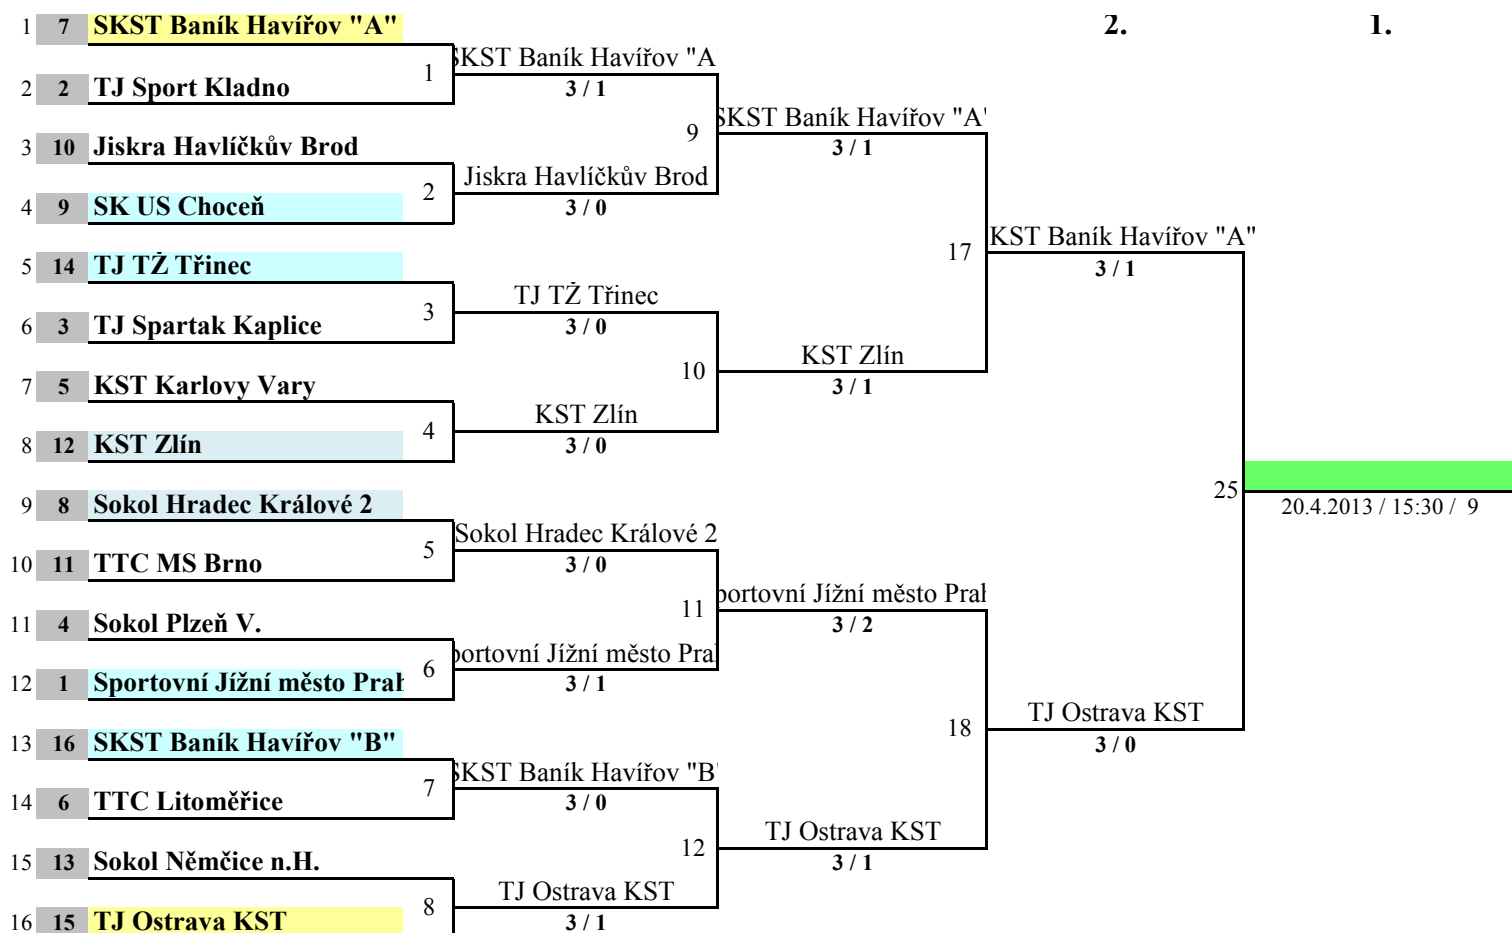

M ČR družstev - starší hoši

Ostrava 20.4.2013