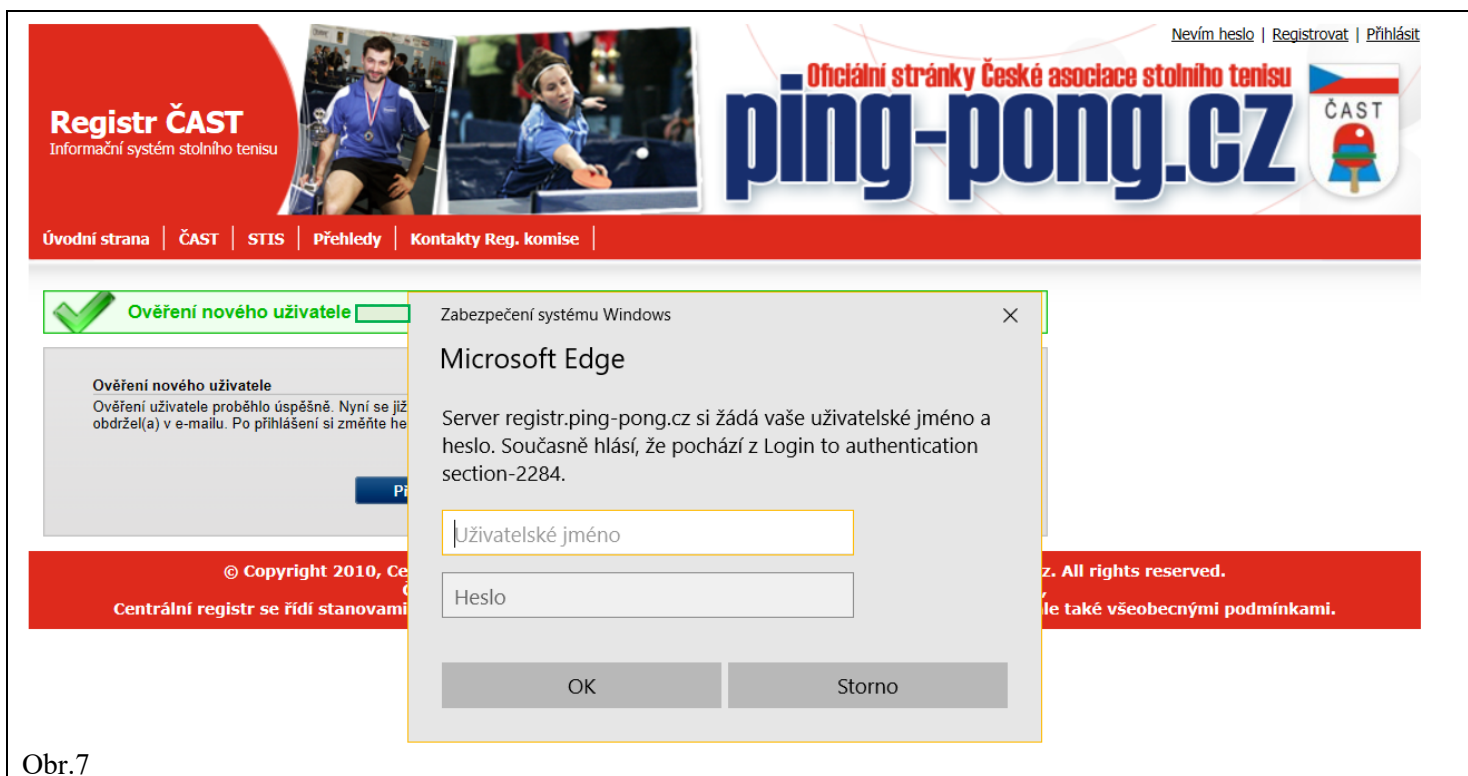

Obr.2

Obr.3

Obr.4

- 3. Potvrzení registrace:** po úspěšném registrování se zobrazí hlášení o odeslání přihlašovacích údajů na zadaný e-mail (viz obr.4). Do e-mailové pošty Vám během pár minut přijde potvrzení o registraci (viz obr.5) s přihlašovacími údaji a s odkazem na aktivaci účtu. Klikněte na odkaz pro aktivaci účtu.

Obr.5

Obr.6

4. **Ověření nového uživatele** se zobrazí na základě předcházejícího kliknutí v e-mailu poště. Kliknutím na modrou ikonu Přihlášení do systému se otevře tabulka pro zadání uživatelského jména a hesla (viz obr.7).