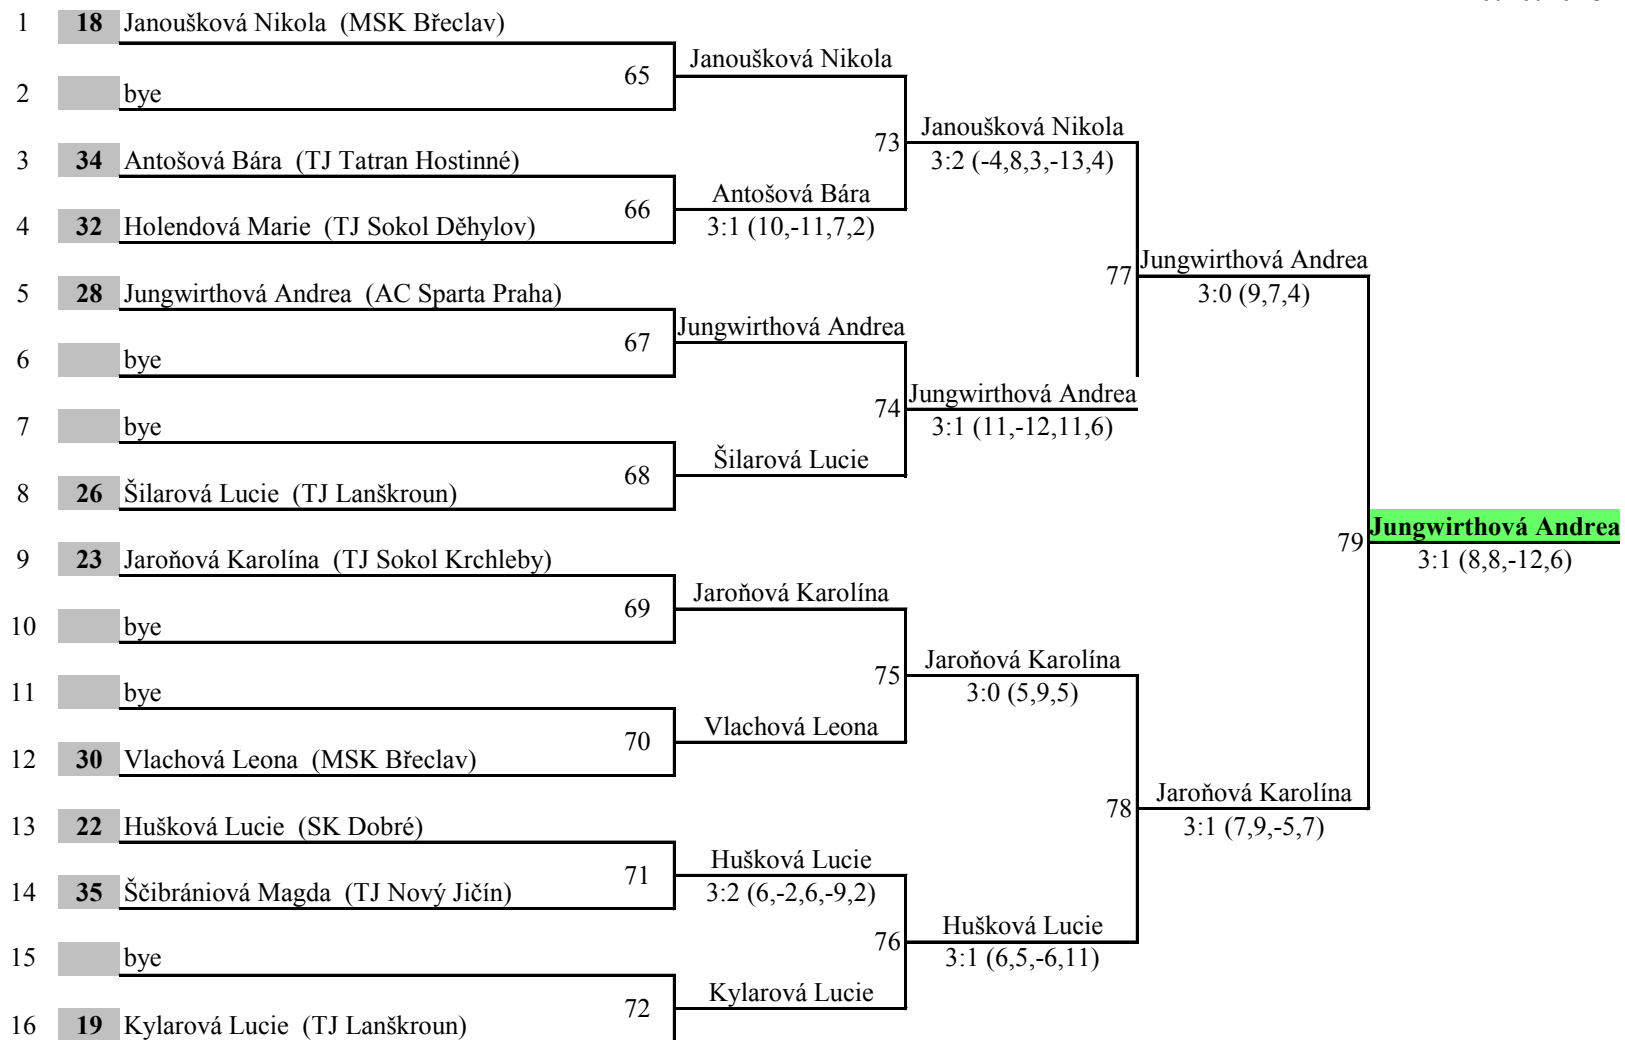

Bodovací turnaj mládeže ČAST

Dvouhra nejmladší dívky - útěcha

10.10.2015

Bodovací turnaj mládeže ČAST

Čtyřhra nejmladší dívky

10.10.2015

1	1	Sommerová Helenka (SK DDM Kotlářka Praha)	Sommerová Helenka
1	4	Dosedělová Michaela (TJ Baník Březenecká)	Dosedělová Michaela
2		bye	
2		bye	
3	19	Kylarová Lucie (TJ Lanškroun)	Kylarová Lucie
3	26	Šilarová Lucie (TJ Lanškroun)	Šilarová Lucie
4	34	Antošová Bára (TJ Tatra Hostinné)	3:0 (13,7,11)
4	35	Ščibrániová Magda (TJ Nový Jičín)	
5	23	Jaroňová Karolína (TJ Sokol Krchleby)	Jaroňová Karolína
5	31	Mazalová Veronika (TJ Slavoj Bruntál)	Mazalová Veronika
6		bye	
6		bye	
7		bye	
7	8	Novohradská Karolína (KST Blansko)	Novohradská Karolína
8	9	Bártová Tereza (DTJ Hradec Králové)	Bártová Tereza
8			
9	3	Straková Bára (TTC Bolatice)	Straková Bára
9	15	Kalvarová Magdaléna (KST Darkovice)	Kalvarová Magdaléna
10		bye	
10		bye	
11	12	Synková Karolína (TJ Sokol Děhylov)	Sazimová Adéla
11	32	Holendová Marie (TJ Sokol Děhylov)	Hušková Lucie
12	13	Sazimová Adéla (SK Dobré)	3:2 (-7,4,-9,4,2)
12	22	Hušková Lucie (SK Dobré)	
13	18	Janoušková Nikola (MSK Břeclav)	Kelnářová Antonie
13	30	Vlachová Leona (MSK Břeclav)	Jungwirthová Andrea
14	6	Kelnářová Antonie (SK DDM Kotlářka P)	3:0 (5,1,7)
14	28	Jungwirthová Andrea (AC Sparta Praha)	
15		bye	
15		bye	
15	5	Botková Michaela (TJ AŠ Mladá Boleslav)	Botková Michaela
16	7	Pisárová Kateřina (KST Rakovník)	Pisárová Kateřina

1	Sommerová Helenka
1	Dosedělová Michaela
9	Sommerová Helenka
9	Dosedělová Michaela
3:0 (4,3,3)	
2	Kylarová Lucie
2	Šilarová Lucie
3:0 (13,7,11)	
13	Sommerová Helenka
13	Dosedělová Michaela
3:0 (4,5,3)	
3	Jaroňová Karolína
3	Mazalová Veronika
10	Novohradská Karolína
10	Bártová Tereza
3:0 (6,5,3)	
4	Novohradská Karolína
4	Bártová Tereza
15	Sommerová Helenka
15	Dosedělová Michaela
3:2 (9,5,-8,-7,5)	
5	Straková Bára
5	Kalvarová Magdaléna
11	Straková Bára
11	Kalvarová Magdaléna
3:0 (7,5,6)	
6	Sazimová Adéla
6	Hušková Lucie
3:2 (-7,4,-9,4,2)	
14	Botková Michaela
14	Pisárová Kateřina
3:1 (-11,4,12,8)	
7	Kelnářová Antonie
7	Jungwirthová Andrea
3:0 (5,1,7)	
12	Botková Michaela
12	Pisárová Kateřina
3:2 (8,8,-10,-10,1)	
8	Botková Michaela
8	Pisárová Kateřina