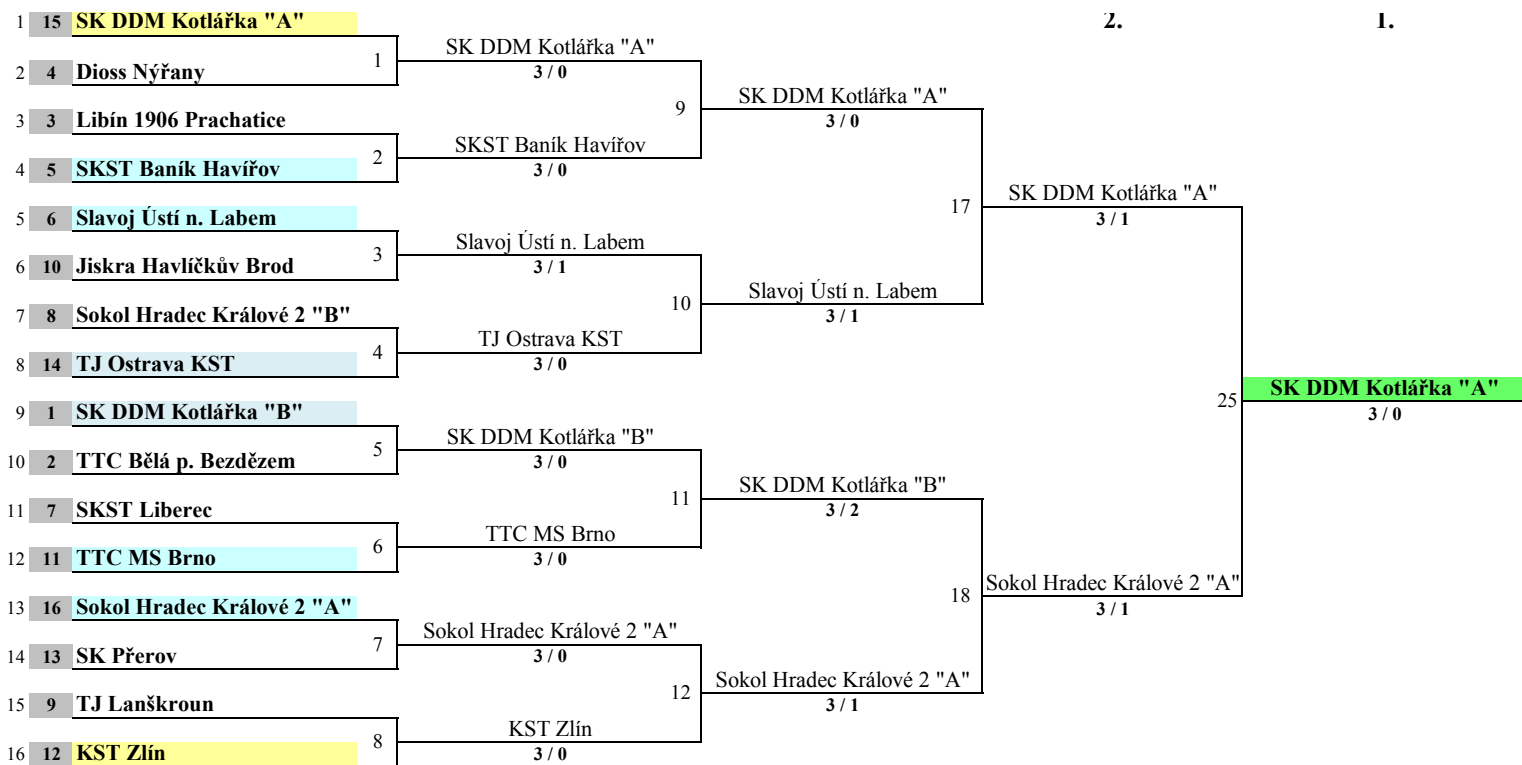

M ČR družstev - dorostenců

Ostrava 21.4.2013