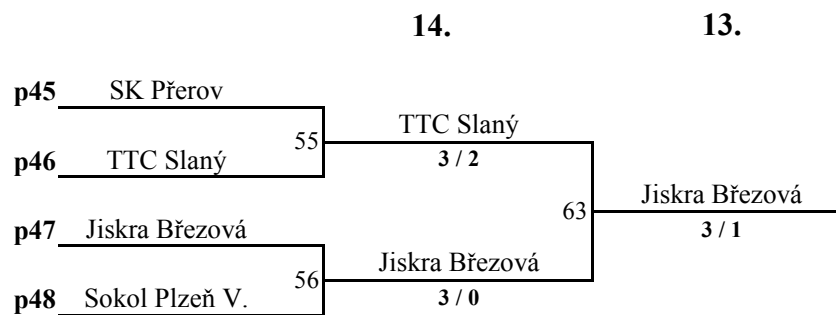

M ČR družstev - dorostenců

Vzájemné zápasy

1 - 16

a	15	SK DDM Kotlářka "A"	v	X	4	Dioss Nýřany	3 / 0 / 9 : 1 /
A	1	Reitšpies David	v	X	200	Šimek Adam	3:0 (10,4,3)
B	3	Málek Tomáš	v	Y	201	Jicha Filip	3:0 (2,2,1)
C	7	Kučera Stanislav	v	Z	131	Makož Zdeněk	3:1 (-8,2,5,3)
A			v	Y			
B			v	X			
a	3	Libín 1906 Prachatice	v	X	5	SKST Baník Havířov	0 / 3 / 0 : 9 /
A	203	Kadlec Pavel	v	X	17	Kowal René	0:3 (-7,-7,-4)
B	202	Gruber Michal	v	Y	15	Kratochvíl Michal	0:3 (-3,-6,-10)
C	152	Kraus Petr	v	Z	59	Mikolašík Michal	0:3 (-4,-4,-8)
A			v	Y			
B			v	X			
a	6	Slavoj Ústí n. Labem	v	X	10	Jiskra Havlíčkův Brod	3 / 1 / 9 : 5 /
A	2	Seibert Jakub	v	X	195	Bártík Tomáš	3:1 (3,-5,2,8)
B	6	Polanský Tomáš	v	Y	194	Bárta Daniel	3:0 (4,11,5)
C	150	Krupička Martin	v	Z	85	Krejcar Vilém	0:3 (WO)
A	2	Seibert Jakub	v	Y	194	Bárta Daniel	3:1 (7,-10,4,6)
B			v	X			
a	8	Sokol Hradec Králové 2 "B"	v	X	14	TJ Ostrava KST	0 / 3 / 0 : 9 /
A	83	Chládek Martin	v	X	5	Pavlík Tibor	0:3 (-5,-8,-2)
B	64	Kačer Radek	v	Y	16	Klos Patrik	0:3 (-4,-2,-5)
C	78	Hýbl Jan	v	Z	23	Martinko Jiří	0:3 (-3,-5,-8)
A			v	Y			
B			v	X			
a	1	SK DDM Kotlářka "B"	v	X	2	TTC Bělá p. Bezdězem	3 / 0 / 9 : 1 /
A	11	Němeček Jakub	v	X	101	Bochňák David	3:0 (13,3,9)
B	12	Pěnkava Luboš	v	Y	56	Lapka Miroslav	3:0 (4,6,6)
C	26	Vítovec Martin	v	Z	196	Řehořek Daniel	3:1 (1,-9,2,3)
A			v	Y			
B			v	X			
x	7	SKST Liberec	v	A	11	TTC MS Brno	0 / 3 / 3 : 9 /
X	70	Fabini Marek	v	A	13	Bíza Petr	1:3 (8,-5,-9,-7)
Y	24	Šilhán Petr	v	B	20	Fischer Karel	0:3 (-8,-7,-9)
Z	102	Salomon Daniel	v	C	72	Toufar Jan	2:3 (-4,9,5,-7,-10)
Y			v	A			
X			v	B			
a	16	Sokol Hradec Králové 2 "A"	v	X	13	SK Přerov	3 / 0 / 9 : 1 /
A	8	Koblížek Martin	v	X	162	Uhlíř Daniel	3:0 (4,5,9)
B	19	Hort Tomáš	v	Y	68	Hrabica Marián	3:1 (-9,7,7,12)
C	28	Brát Karel	v	Z	163	Végh Jakub	3:0 (6,6,8)
A			v	Y			
B			v	X			
x	9	TJ Lanškroun	v	A	12	KST Zlín	0 / 3 / 0 : 9 /
X	155	Novák Václav	v	A	4	Liška Libor	0:3 (-6,-3,-4)
Y	204	Langr Lukáš	v	B	10	Prokeš Michal	0:3 (-1,-1,-8)
Z	154	Stejskal Adam	v	C	22	Čajka Filip	0:3 (-6,-7,-7)
Y			v	A			
X			v	B