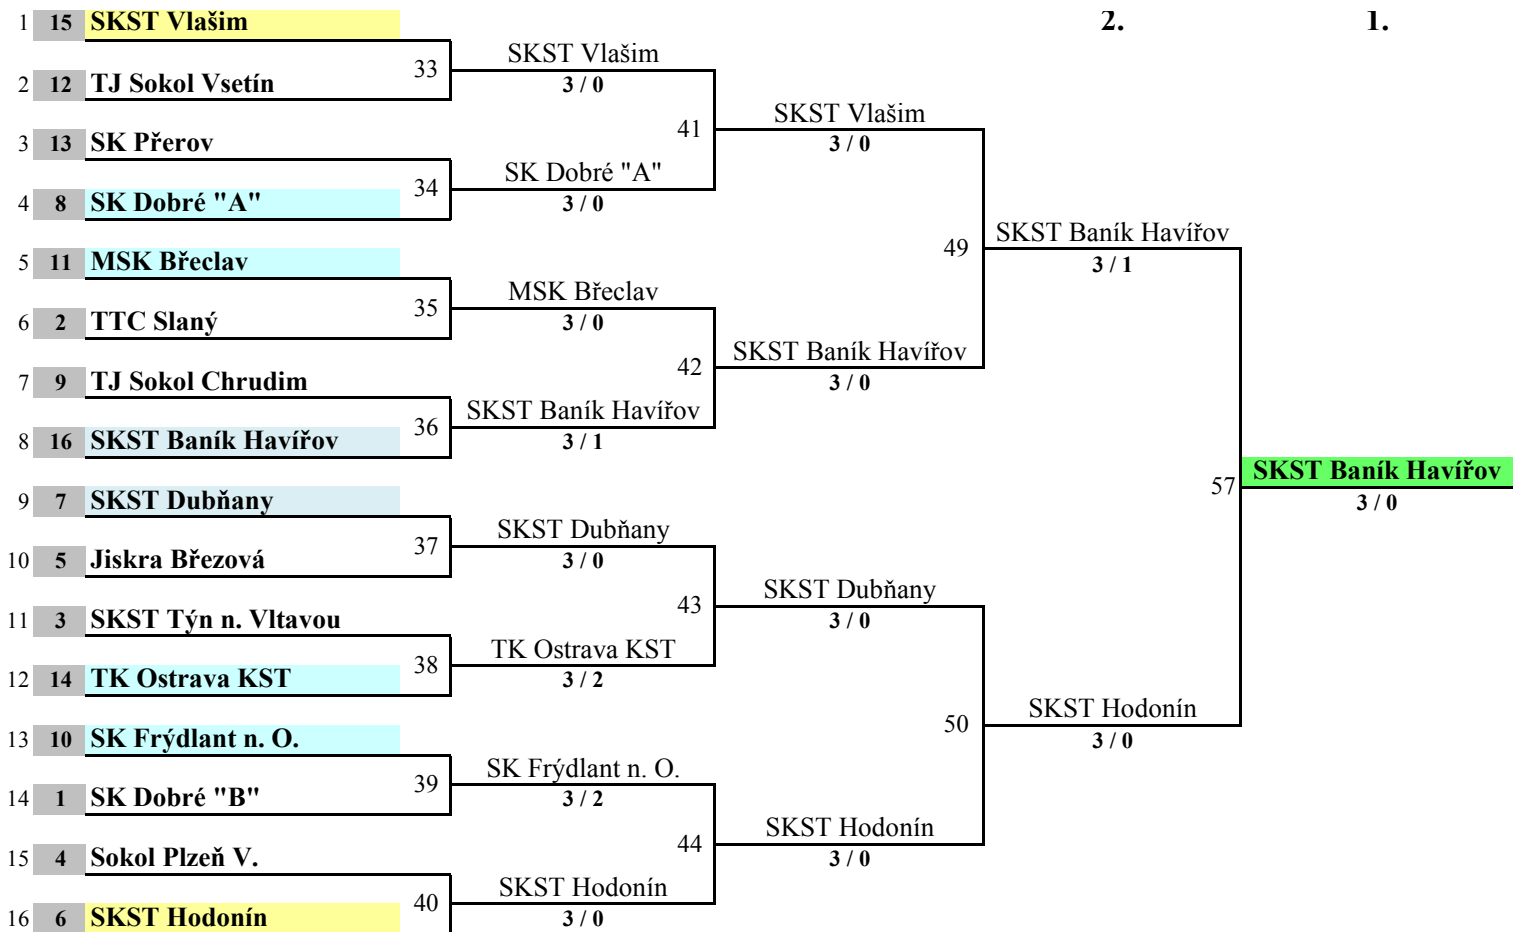

M ČR družstev - dorostenek

Ostrava 21.4.2013