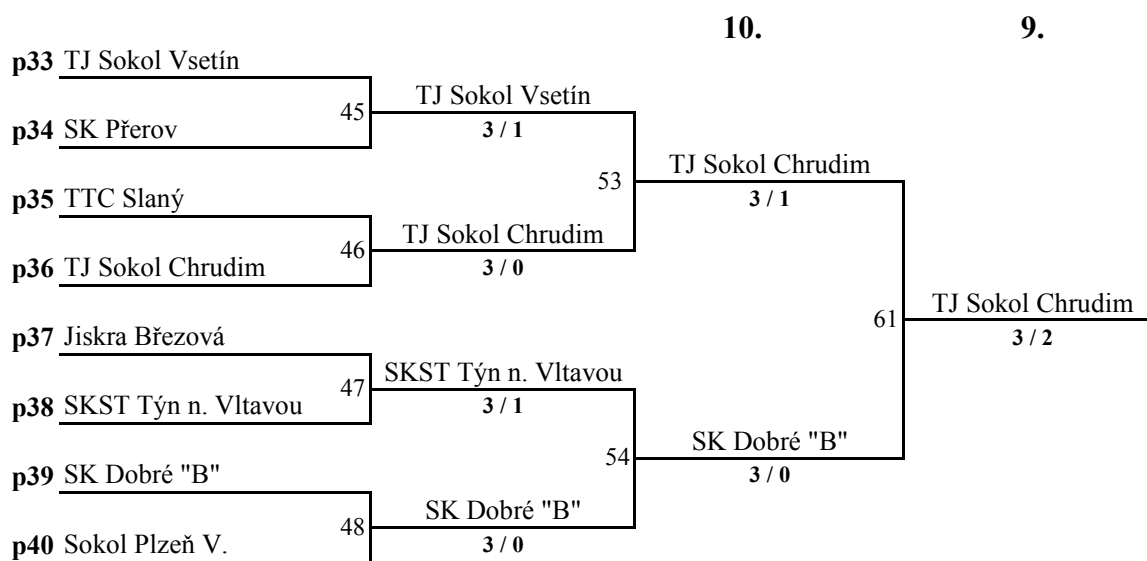

M ČR družstev - dorostenců

Vzájemné zápasy

1 - 16

a	15	SK DDM Kotlářka "A"	v	X	4	Dioss Nýřany	3 / 0 / 9 : 1 /
A	1	Reitšpies David	v	X	200	Šimek Adam	3:0 (10,4,3)
B	3	Málek Tomáš	v	Y	201	Jicha Filip	3:0 (2,2,1)
C	7	Kučera Stanislav	v	Z	131	Makož Zdeněk	3:1 (-8,2,5,3)
A			v	Y			
B			v	X			
a	3	Libín 1906 Prachatice	v	X	5	SKST Baník Havířov	0 / 3 / 0 : 9 /
A	203	Kadlec Pavel	v	X	17	Kowal René	0:3 (-7,-7,-4)
B	202	Gruber Michal	v	Y	15	Kratochvíl Michal	0:3 (-3,-6,-10)
C	152	Kraus Petr	v	Z	59	Mikolašík Michal	0:3 (-4,-4,-8)
A			v	Y			
B			v	X			
a	6	Slavoj Ústí n. Labem	v	X	10	Jiskra Havlíčkův Brod	3 / 1 / 9 : 5 /
A	2	Seibert Jakub	v	X	195	Bártík Tomáš	3:1 (3,-5,2,8)
B	6	Polanský Tomáš	v	Y	194	Bárta Daniel	3:0 (4,11,5)
C	150	Krupička Martin	v	Z	85	Krejcar Vilém	0:3 (WO)
A	2	Seibert Jakub	v	Y	194	Bárta Daniel	3:1 (7,-10,4,6)
B			v	X			
a	8	Sokol Hradec Králové 2 "B"	v	X	14	TJ Ostrava KST	0 / 3 / 0 : 9 /
A	83	Chládek Martin	v	X	5	Pavlík Tibor	0:3 (-5,-8,-2)
B	64	Kačer Radek	v	Y	16	Klos Patrik	0:3 (-4,-2,-5)
C	78	Hýbl Jan	v	Z	23	Martinko Jiří	0:3 (-3,-5,-8)
A			v	Y			
B			v	X			
a	1	SK DDM Kotlářka "B"	v	X	2	TTC Bělá p. Bezdězem	3 / 0 / 9 : 1 /
A	11	Němeček Jakub	v	X	101	Bochňák David	3:0 (13,3,9)
B	12	Pěnkava Luboš	v	Y	56	Lapka Miroslav	3:0 (4,6,6)
C	26	Vítovec Martin	v	Z	196	Řehořek Daniel	3:1 (1,-9,2,3)
A			v	Y			
B			v	X			
x	7	SKST Liberec	v	A	11	TTC MS Brno	0 / 3 / 3 : 9 /
X	70	Fabini Marek	v	A	13	Bíza Petr	1:3 (8,-5,-9,-7)
Y	24	Šilhán Petr	v	B	20	Fischer Karel	0:3 (-8,-7,-9)
Z	102	Salomon Daniel	v	C	72	Toufar Jan	2:3 (-4,9,5,-7,-10)
Y			v	A			
X			v	B			
a	16	Sokol Hradec Králové 2 "A"	v	X	13	SK Přerov	3 / 0 / 9 : 1 /
A	8	Koblížek Martin	v	X	162	Uhlíř Daniel	3:0 (4,5,9)
B	19	Hort Tomáš	v	Y	68	Hrabica Marián	3:1 (-9,7,7,12)
C	28	Brát Karel	v	Z	163	Végh Jakub	3:0 (6,6,8)
A			v	Y			
B			v	X			
x	9	TJ Lanškroun	v	A	12	KST Zlín	0 / 3 / 0 : 9 /
X	155	Novák Václav	v	A	4	Liška Libor	0:3 (-6,-3,-4)
Y	204	Langr Lukáš	v	B	10	Prokeš Michal	0:3 (-1,-1,-8)
Z	154	Stejskal Adam	v	C	22	Čajka Filip	0:3 (-6,-7,-7)
Y			v	A			
X			v	B