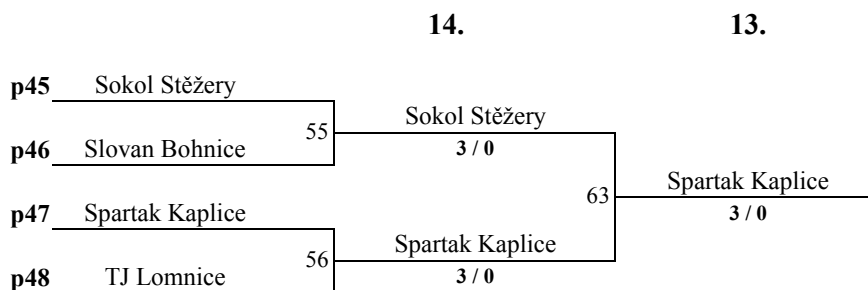

M ČR družstev - starší hoši

Vzájemné zápasy

1 - 16

x	16	SKST Baník Havířov	v	A	11	TTC Koral Tišnov	3 / 1 / 11 : 3 /
X	8	Gorecki Jan	v	A	37	Sedlár David	2:3 (-9,7,-9,9,-4)
Y	4	Mikolášik Michal	v	B	227	Cvrkal Rudolf	3:0 (2,4,11)
Z	15	Siwec Matěj	v	C	145	Nečas František	3:0 (6,5,8)
Y	4	Mikolášik Michal	v	A	37	Sedlár David	3:0 (13,8,3)
X			v	B			
a	3	KST Orel Č. Budějovice	v	X	1	Sportovní Jižní město Prah	0 / 3 / 0 : 9 /
A	53	Fencel Tomáš	v	X	21	Marat Petr	0:3 (-7,-6,-6)
B	77	Fesl Martin	v	Y	10	Průša David	0:3 (-4,-3,-8)
C	207	Doležal Josef	v	Z	17	Fausek Matěj	0:3 (-2,-5,-6)
A			v	Y			
B			v	X			
x	13	DDM Olomouc	v	A	6	TTC Litoměřice	1 / 3 / 5 : 10 /
X	55	Skopal Dalibor	v	A	66	Březovský Petr	2:3 (11,9,-9,-7,-9)
Y	85	Soukup Adam	v	B	223	Skokan Viktor	3:1 (-9,9,9,10)
Z			v	C	224	Kopecký Filip	
Y	85	Soukup Adam	v	A	66	Březovský Petr	0:3 (-8,-3,-5)
X			v	B			
a	10	SK Jihlava	v	X	12	KST Zlín	0 / 3 / 2 : 9 /
A	214	Pospichal Petr	v	X	5	Koldas Tomáš	1:3 (-9,9,-6,-9)
B	215	Jadrný Šimon	v	Y	3	Lapčík Ondřej	0:3 (-5,-6,-8)
C	213	Lengal Dominik	v	Z	31	Dufek Jakub	1:3 (-4,11,-8,-1)
A			v	Y			
B			v	X			
x	8	Sokol Hradec Králové 2	v	A	4	Sokol Plzeň V.	3 / 1 / 9 : 3 /
X	16	Hýbl Jan	v	A	67	Vladyka Jakub	0:3 (-11,-7,-6)
Y	2	Buben Vlastimil	v	B	204	Vyleta Michal	3:0 (6,3,7)
Z	23	Koubek Vojtěch	v	C	225	Důra Matouš	3:0 (4,7,6)
Y	2	Buben Vlastimil	v	A	67	Vladyka Jakub	3:0 (3,10,4)
X			v	B			
x	14	KST Slezan Opava	v	A	9	TJ Lanškroun	1 / 3 / 6 : 10 /
X	78	Vitásek Adam	v	A	36	Vybíral Filip	2:3 (4,-9,-4,10,-9)
Y	34	Onderka František	v	B	32	Bako Radim	3:1 (3,4,-8,6)
Z	74	Dzida Martin	v	C	48	Bako Adam	0:3 (-8,-12,-8)
Y	34	Onderka František	v	A	36	Vybíral Filip	1:3 (-8,8,-7,-8)
X			v	B			
a	7	SKST Liberec	v	X	2	TTC Brandýs nad Labem	3 / 0 / 9 : 1 /
A	41	Blinka Michal	v	X	219	Balák Kryštof	3:0 (8,5,4)
B	40	Pařízek Martin	v	Y	60	Chalupa Josef	3:1 (-6,11,8,6)
C	63	Mečl Jan	v	Z	220	Pokorný Tomáš	3:0 (2,5,7)
A			v	Y			
B			v	X			
a	5	TJ Slavoj Kynšperk	v	X	15	TJ Ostrava KST	0 / 3 / 0 : 9 /
A	216	Moldavčuk David	v	X	12	Plachta Jakub	0:3 (-5,-3,-4)
B	217	Pock Václav	v	Y	1	Martinko Jiří	0:3 (-7,-2,-2)
C	218	Novotný Matěj	v	Z	226	Bělík Šimon	0:3 (-7,-5,-6)
A			v	Y			
B			v	X