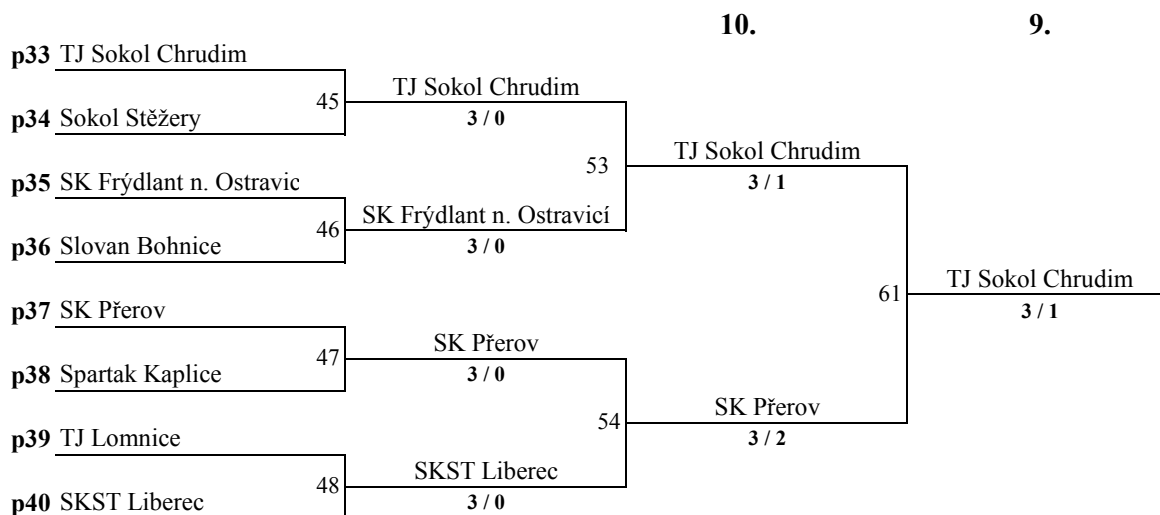

M ČR družstev - starší hoši

Vzájemné zápasy

1 - 16

x	16	SKST Baník Havířov	v	A	11	TTC Koral Tišnov	3 / 1 / 11 : 3 /
X	8	Gorecki Jan	v	A	37	Sedlár David	2:3 (-9,7,-9,9,-4)
Y	4	Mikolášik Michal	v	B	227	Cvrkal Rudolf	3:0 (2,4,11)
Z	15	Siwec Matěj	v	C	145	Nečas František	3:0 (6,5,8)
Y	4	Mikolášik Michal	v	A	37	Sedlár David	3:0 (13,8,3)
X			v	B			
a	3	KST Orel Č. Budějovice	v	X	1	Sportovní Jižní město Prah	0 / 3 / 0 : 9 /
A	53	Fencel Tomáš	v	X	21	Marat Petr	0:3 (-7,-6,-6)
B	77	Fesl Martin	v	Y	10	Průša David	0:3 (-4,-3,-8)
C	207	Doležal Josef	v	Z	17	Fausek Matěj	0:3 (-2,-5,-6)
A			v	Y			
B			v	X			
x	13	DDM Olomouc	v	A	6	TTC Litoměřice	1 / 3 / 5 : 10 /
X	55	Skopal Dalibor	v	A	66	Březovský Petr	2:3 (11,9,-9,-7,-9)
Y	85	Soukup Adam	v	B	223	Skokan Viktor	3:1 (-9,9,9,10)
Z			v	C	224	Kopecký Filip	
Y	85	Soukup Adam	v	A	66	Březovský Petr	0:3 (-8,-3,-5)
X			v	B			
a	10	SK Jihlava	v	X	12	KST Zlín	0 / 3 / 2 : 9 /
A	214	Pospichal Petr	v	X	5	Koldas Tomáš	1:3 (-9,9,-6,-9)
B	215	Jadrný Šimon	v	Y	3	Lapčík Ondřej	0:3 (-5,-6,-8)
C	213	Lengal Dominik	v	Z	31	Dufek Jakub	1:3 (-4,11,-8,-1)
A			v	Y			
B			v	X			
x	8	Sokol Hradec Králové 2	v	A	4	Sokol Plzeň V.	3 / 1 / 9 : 3 /
X	16	Hýbl Jan	v	A	67	Vladyka Jakub	0:3 (-11,-7,-6)
Y	2	Buben Vlastimil	v	B	204	Vyleta Michal	3:0 (6,3,7)
Z	23	Koubek Vojtěch	v	C	225	Důra Matouš	3:0 (4,7,6)
Y	2	Buben Vlastimil	v	A	67	Vladyka Jakub	3:0 (3,10,4)
X			v	B			
x	14	KST Slezan Opava	v	A	9	TJ Lanškroun	1 / 3 / 6 : 10 /
X	78	Vitásek Adam	v	A	36	Vybíral Filip	2:3 (4,-9,-4,10,-9)
Y	34	Onderka František	v	B	32	Bako Radim	3:1 (3,4,-8,6)
Z	74	Dzida Martin	v	C	48	Bako Adam	0:3 (-8,-12,-8)
Y	34	Onderka František	v	A	36	Vybíral Filip	1:3 (-8,8,-7,-8)
X			v	B			
a	7	SKST Liberec	v	X	2	TTC Brandýs nad Labem	3 / 0 / 9 : 1 /
A	41	Blinka Michal	v	X	219	Balák Kryštof	3:0 (8,5,4)
B	40	Pařízek Martin	v	Y	60	Chalupa Josef	3:1 (-6,11,8,6)
C	63	Mečl Jan	v	Z	220	Pokorný Tomáš	3:0 (2,5,7)
A			v	Y			
B			v	X			
a	5	TJ Slavoj Kynšperk	v	X	15	TJ Ostrava KST	0 / 3 / 0 : 9 /
A	216	Moldavčuk David	v	X	12	Plachta Jakub	0:3 (-5,-3,-4)
B	217	Pock Václav	v	Y	1	Martinko Jiří	0:3 (-7,-2,-2)
C	218	Novotný Matěj	v	Z	226	Bělík Šimon	0:3 (-7,-5,-6)
A			v	Y			
B			v	X