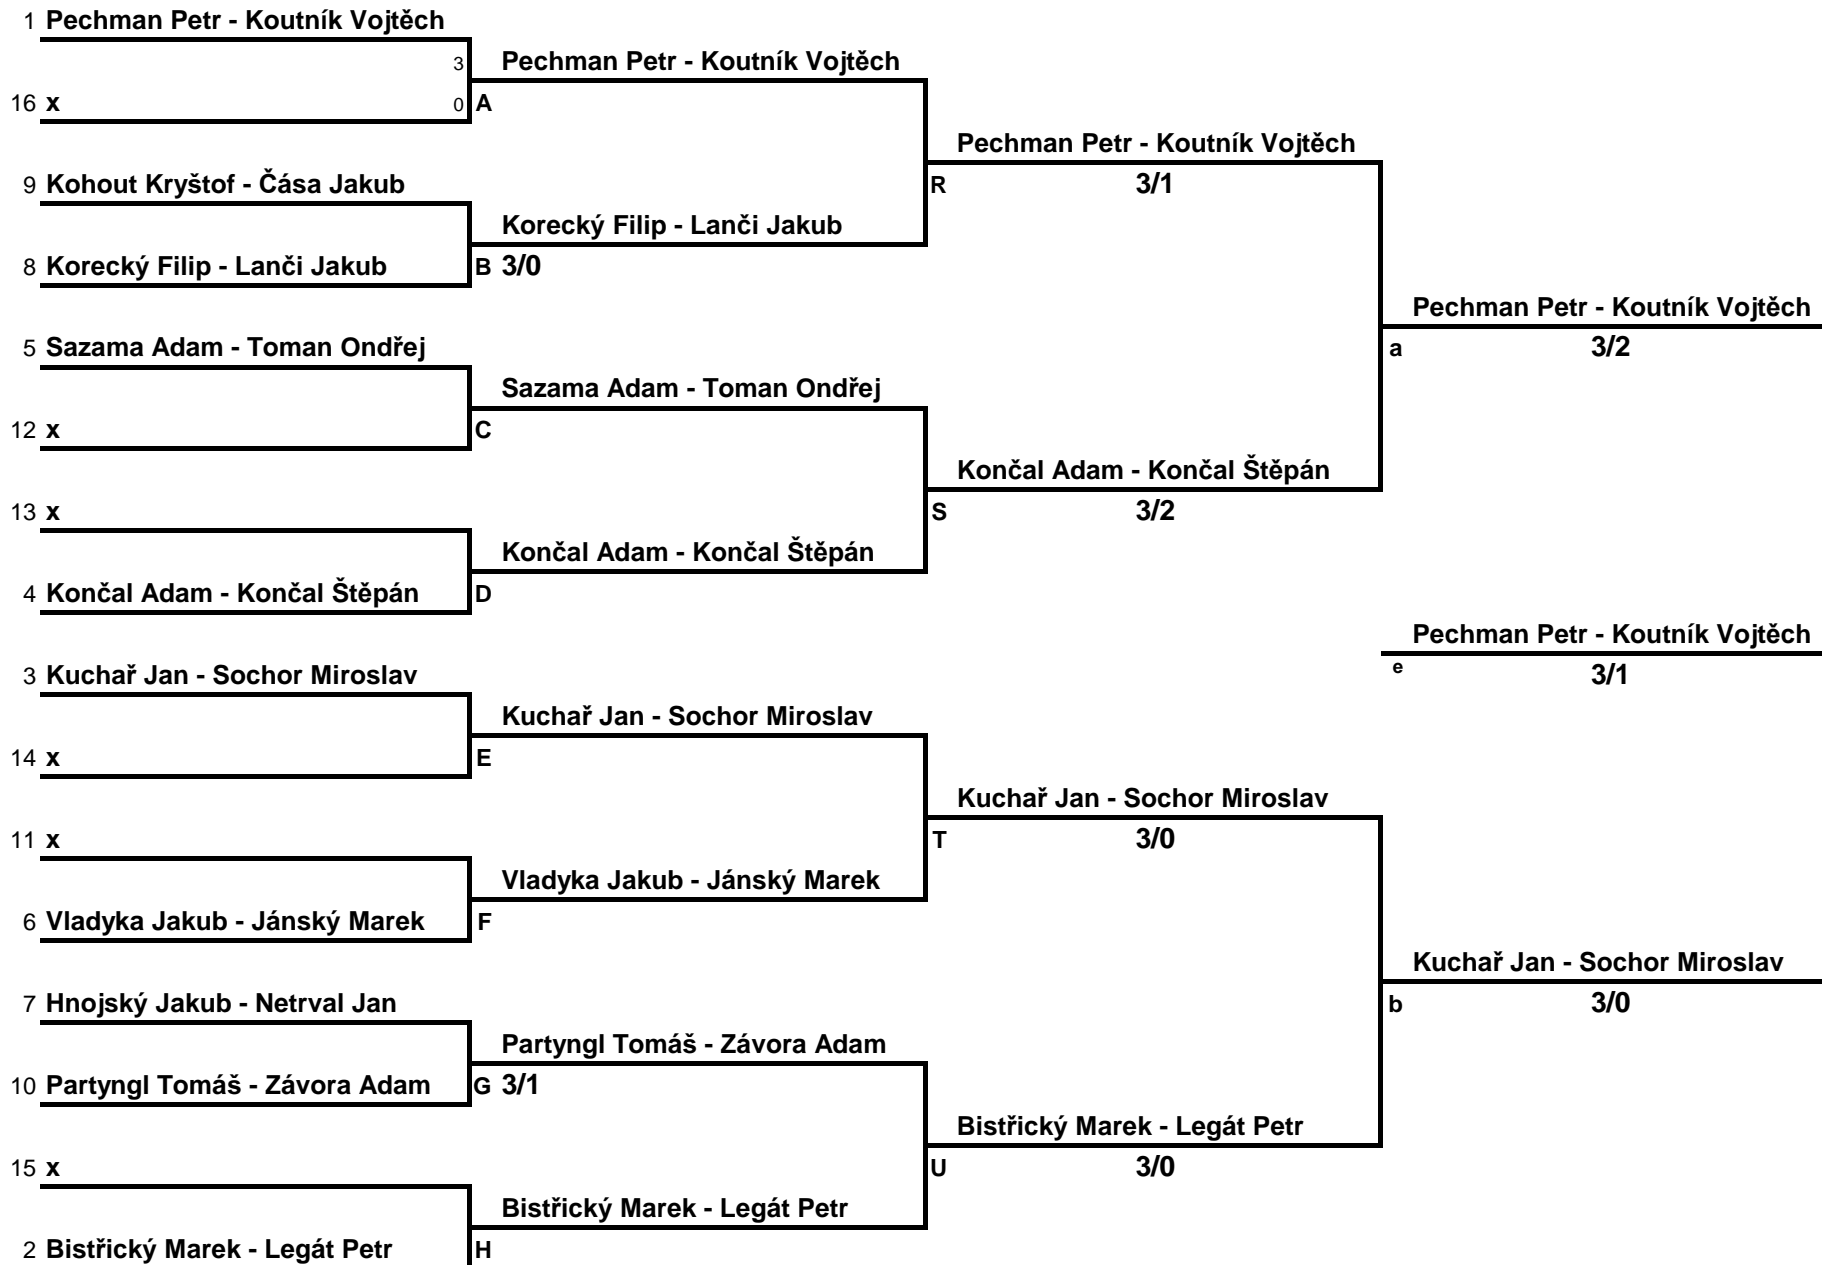

čtyřhra - chlapci

čtyřhra - dívky

Janoušová Pavla - Janoušová Petra

Janoušová Pavla - Janoušová Petra

3/2

Mlezivová Kristýna - Smolařová Jana

Janoušová Pavla - Janoušová Petra

I.