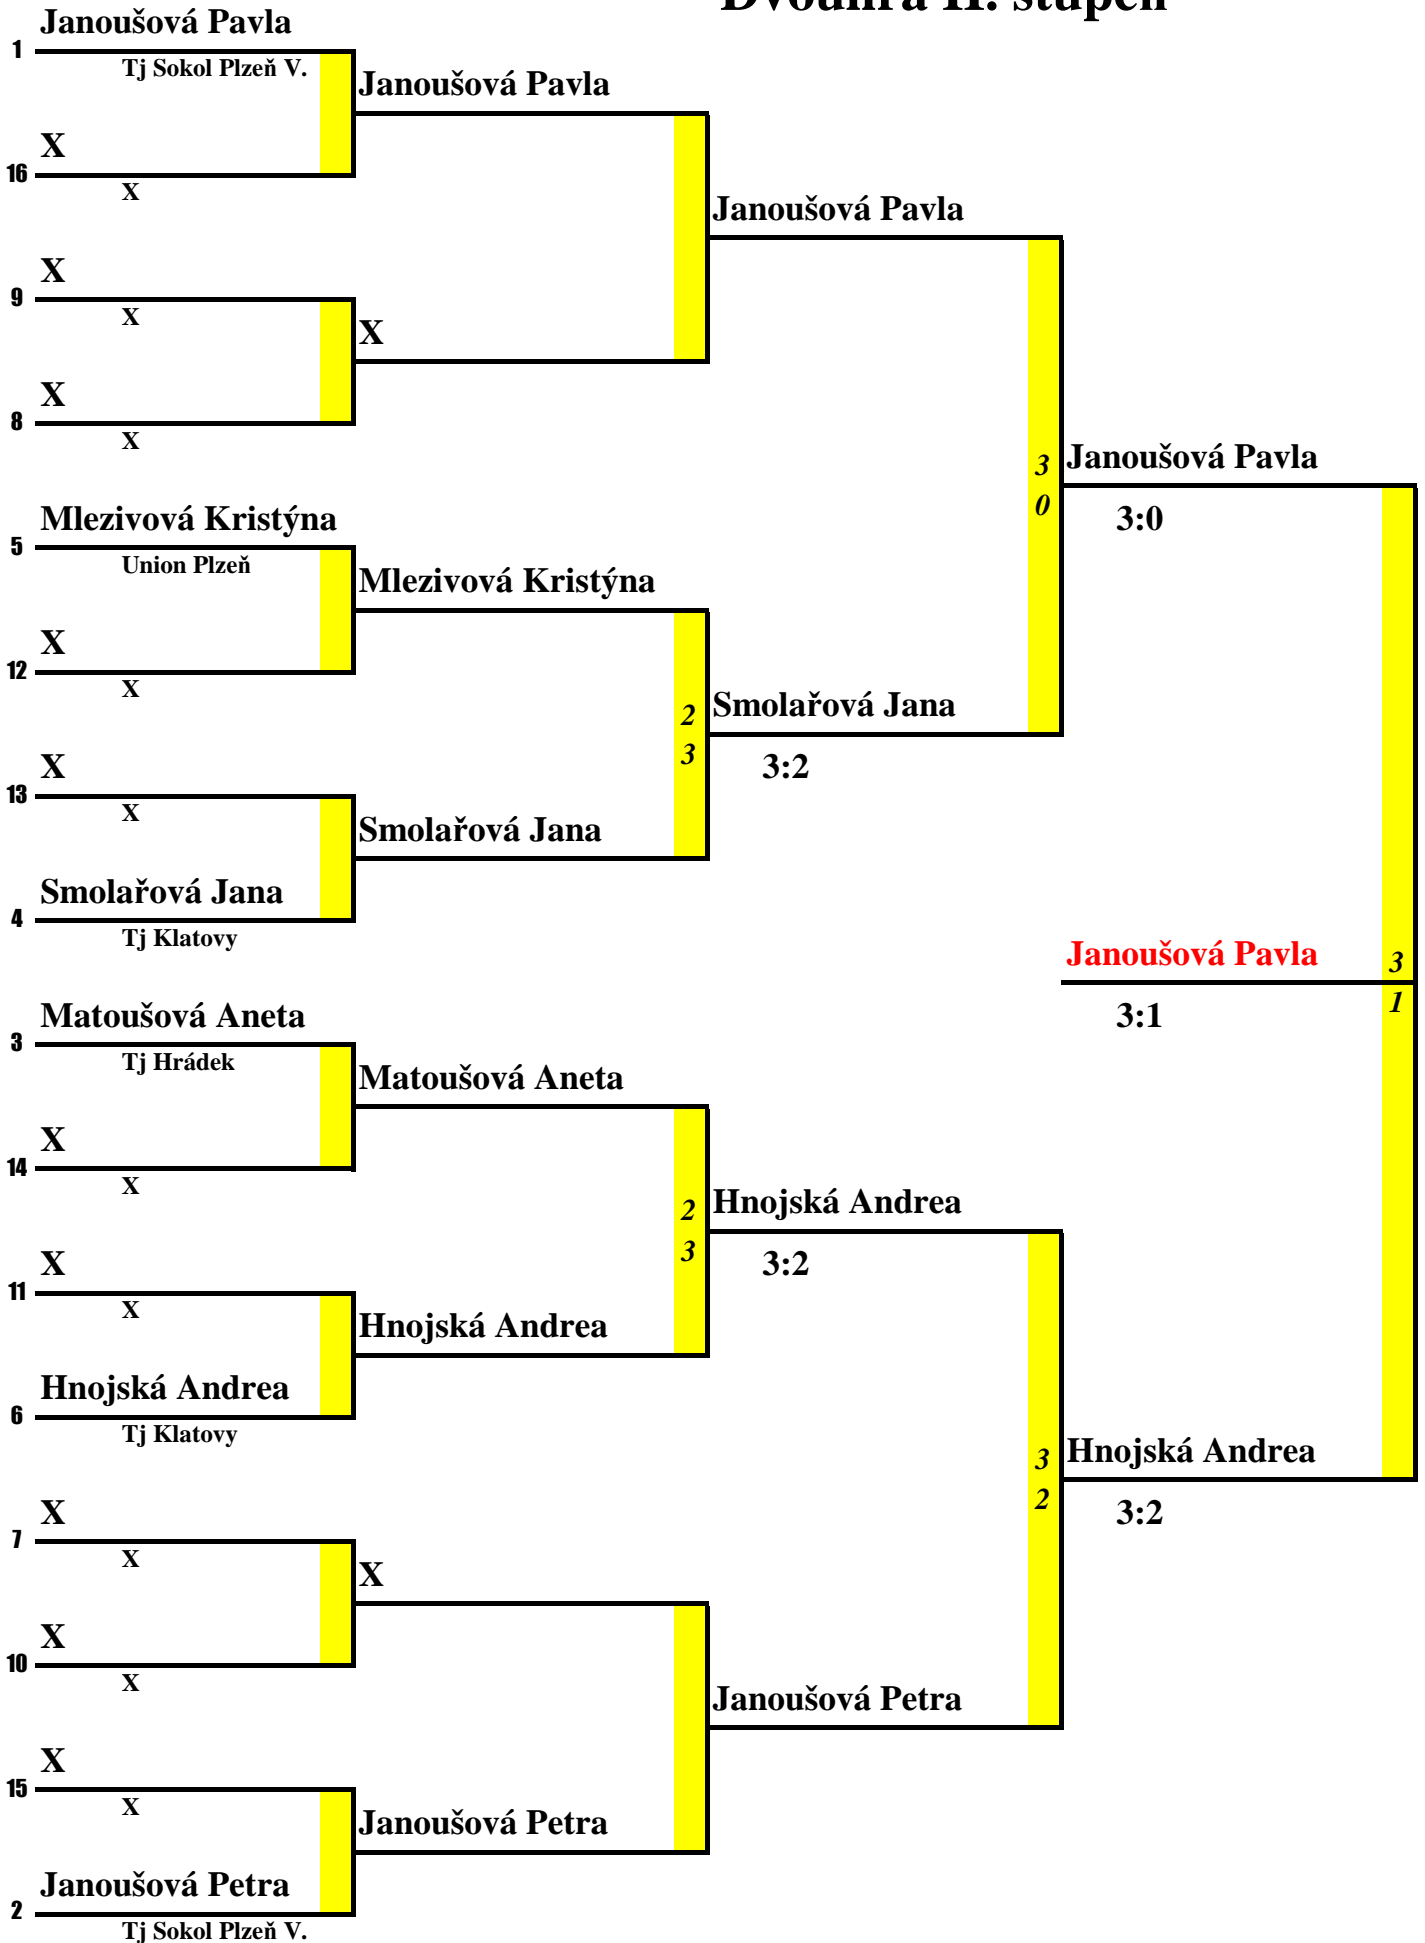

Dvouhra II. stupeň