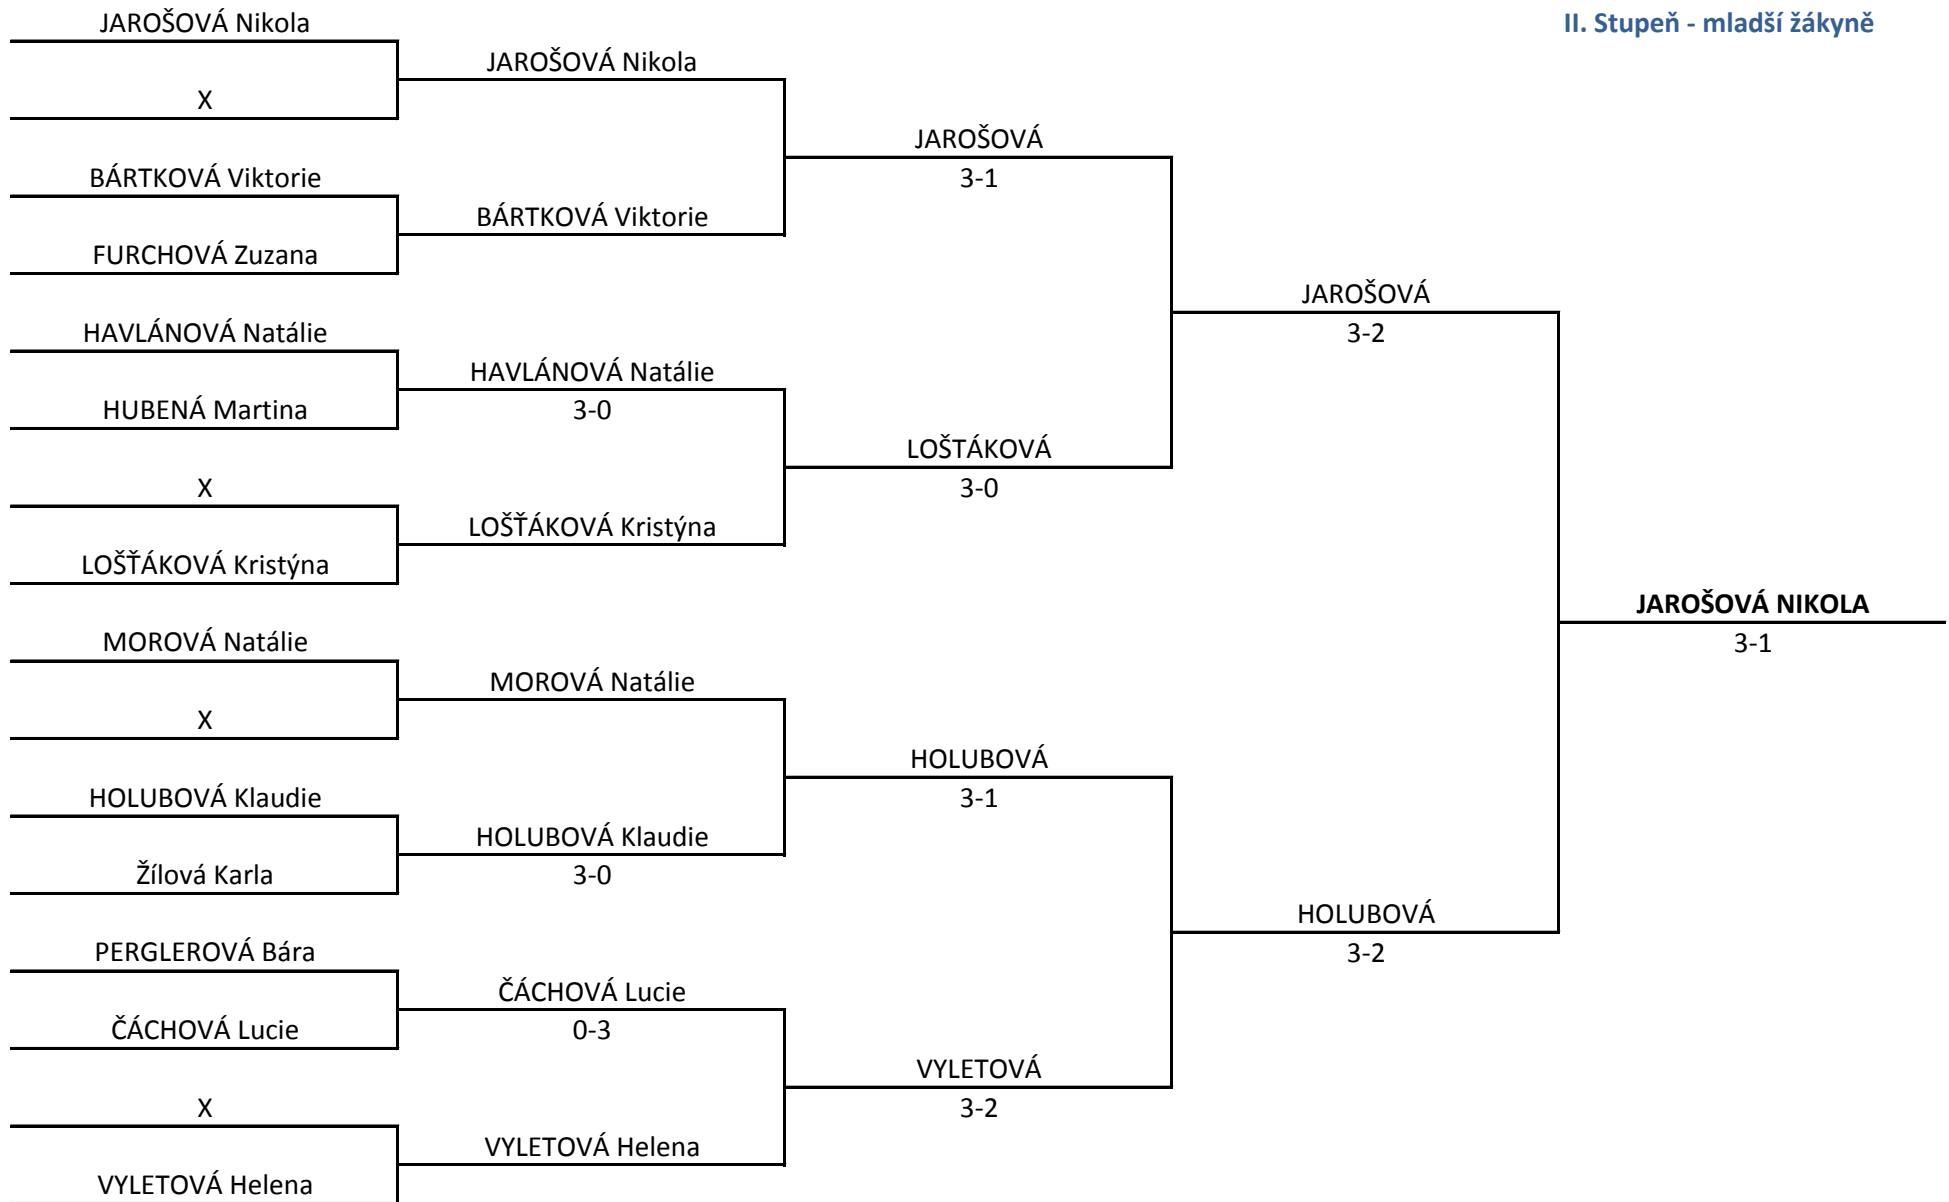

II. Stupeň - mladší žákyně