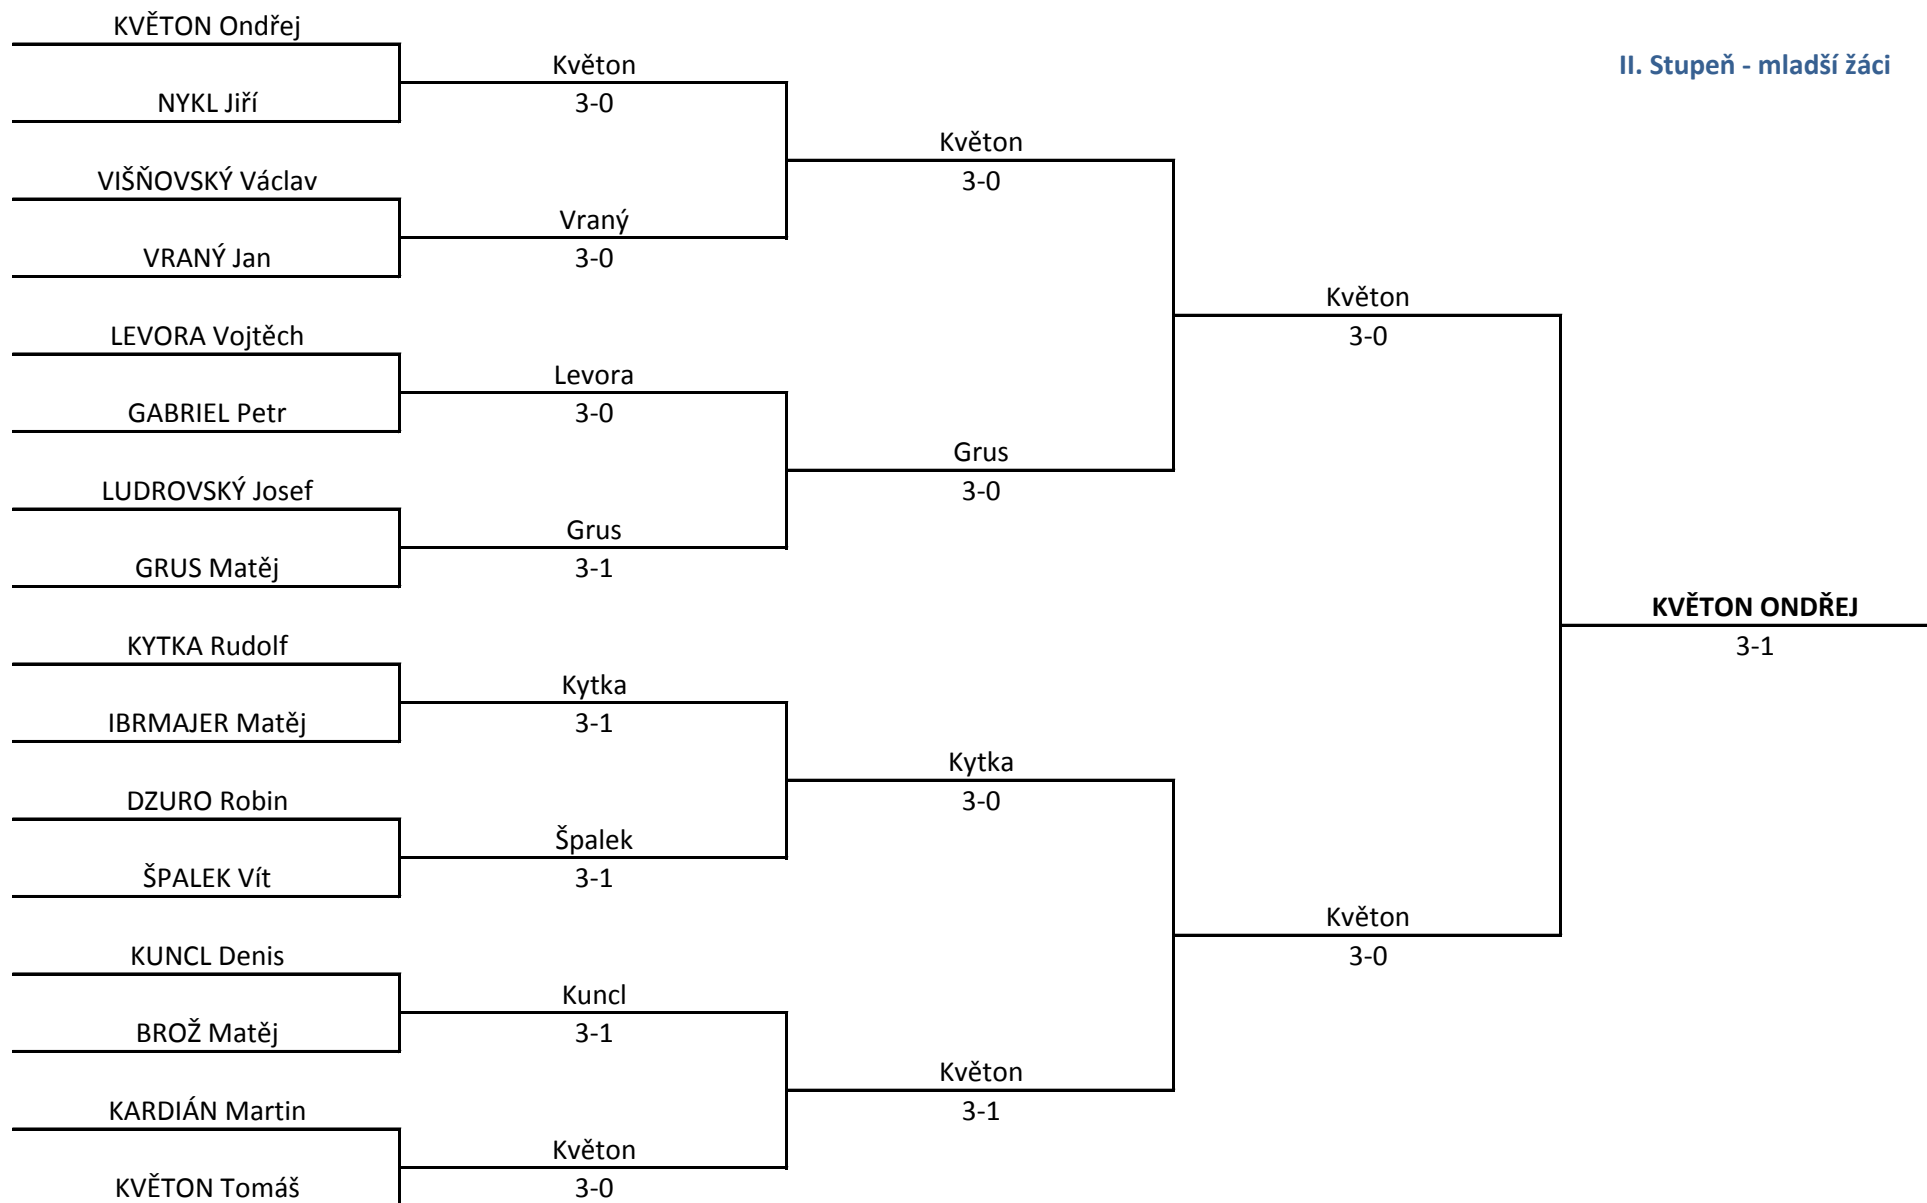

C	Jméno	1.	2.	3.	4.	Body	Skore	Pořadí
1.	LOŠŤÁKOVÁ Kristýna TJ Jiskra Aš	X	3-0	3-2	3-0			1
2.	TUŠLOVÁ Julie TJ Slovan M. Lázně	0-3	X	0-3	0-3			4
3.	HOLUBOVÁ Klaudie TJ Sokol Plzeň V.	2-3	3-0	X	3-2			2
4.	KÁROVÁ Klára TJ Lomnice	0-3	3-0	2-3	X			3

1-4, 2-3, 4-3, 1-2, 2-4, 3-1

1 + 3 nasazení do skupin, zbytek dolosování

D	Jméno	1.	2.	3.	4.	Body	Skore	Pořadí
1.	MOROVÁ Natálie TJ Batesta Chodov	X	3-0	3-0	3-0			1
2.	KOCIÁNOVÁ Nikola TJ Slovan M. Lázně	0-3	X	0-3	2-3			4
3.	HAVLÁNOVÁ Natálie TJ Sokol Plzeň V.	0-3	3-0	X	3-0			2
4.	LOŠŤÁKOVÁ Tereza TJ Jiskra Aš	0-3	3-2	0-3	X			3

1-4, 2-3, 4-3, 1-2, 2-4, 3-1

1 + 3 nasazení do skupin, zbytek dolosování

E	Jméno	1.	2.	3.	4.	Body	Skore	Pořadí
1.	BÁRTKOVÁ Viktorie TJ Jiskra Aš	X	3-0	3-0				1
2.	PROVAZNÍKOVÁ Nicole TJ Slovan M. Lázně	0-3	X	0-3				3
3.	ŽÍLOVÁ Karla TJ Strunal Luby	0-3	3-0	X				2
4.	X				X			

1-4, 2-3, 4-3, 1-2, 2-4, 3-1

1 + 3 nasazení do skupin, zbytek dolosování

F	Jméno	1.	2.	3.	4.	Body	Skore	Pořadí
1.	ČÁCHOVÁ Lucie TJ Strunal Luby	X	3-0	3-2				1
2.	JUNGOVÁ A. Natálie TJ Slovan M. Lázně	0-3	X	0-3				3
3.	HUBENÁ Martina TJ Batesta Chodov	2-3	3-0	X				2
4.	X				X			

1-4, 2-3, 4-3, 1-2, 2-4, 3-1

1 + 3 nasazení do skupin, zbytek dolosování

II. Stupeň - mladší žáci