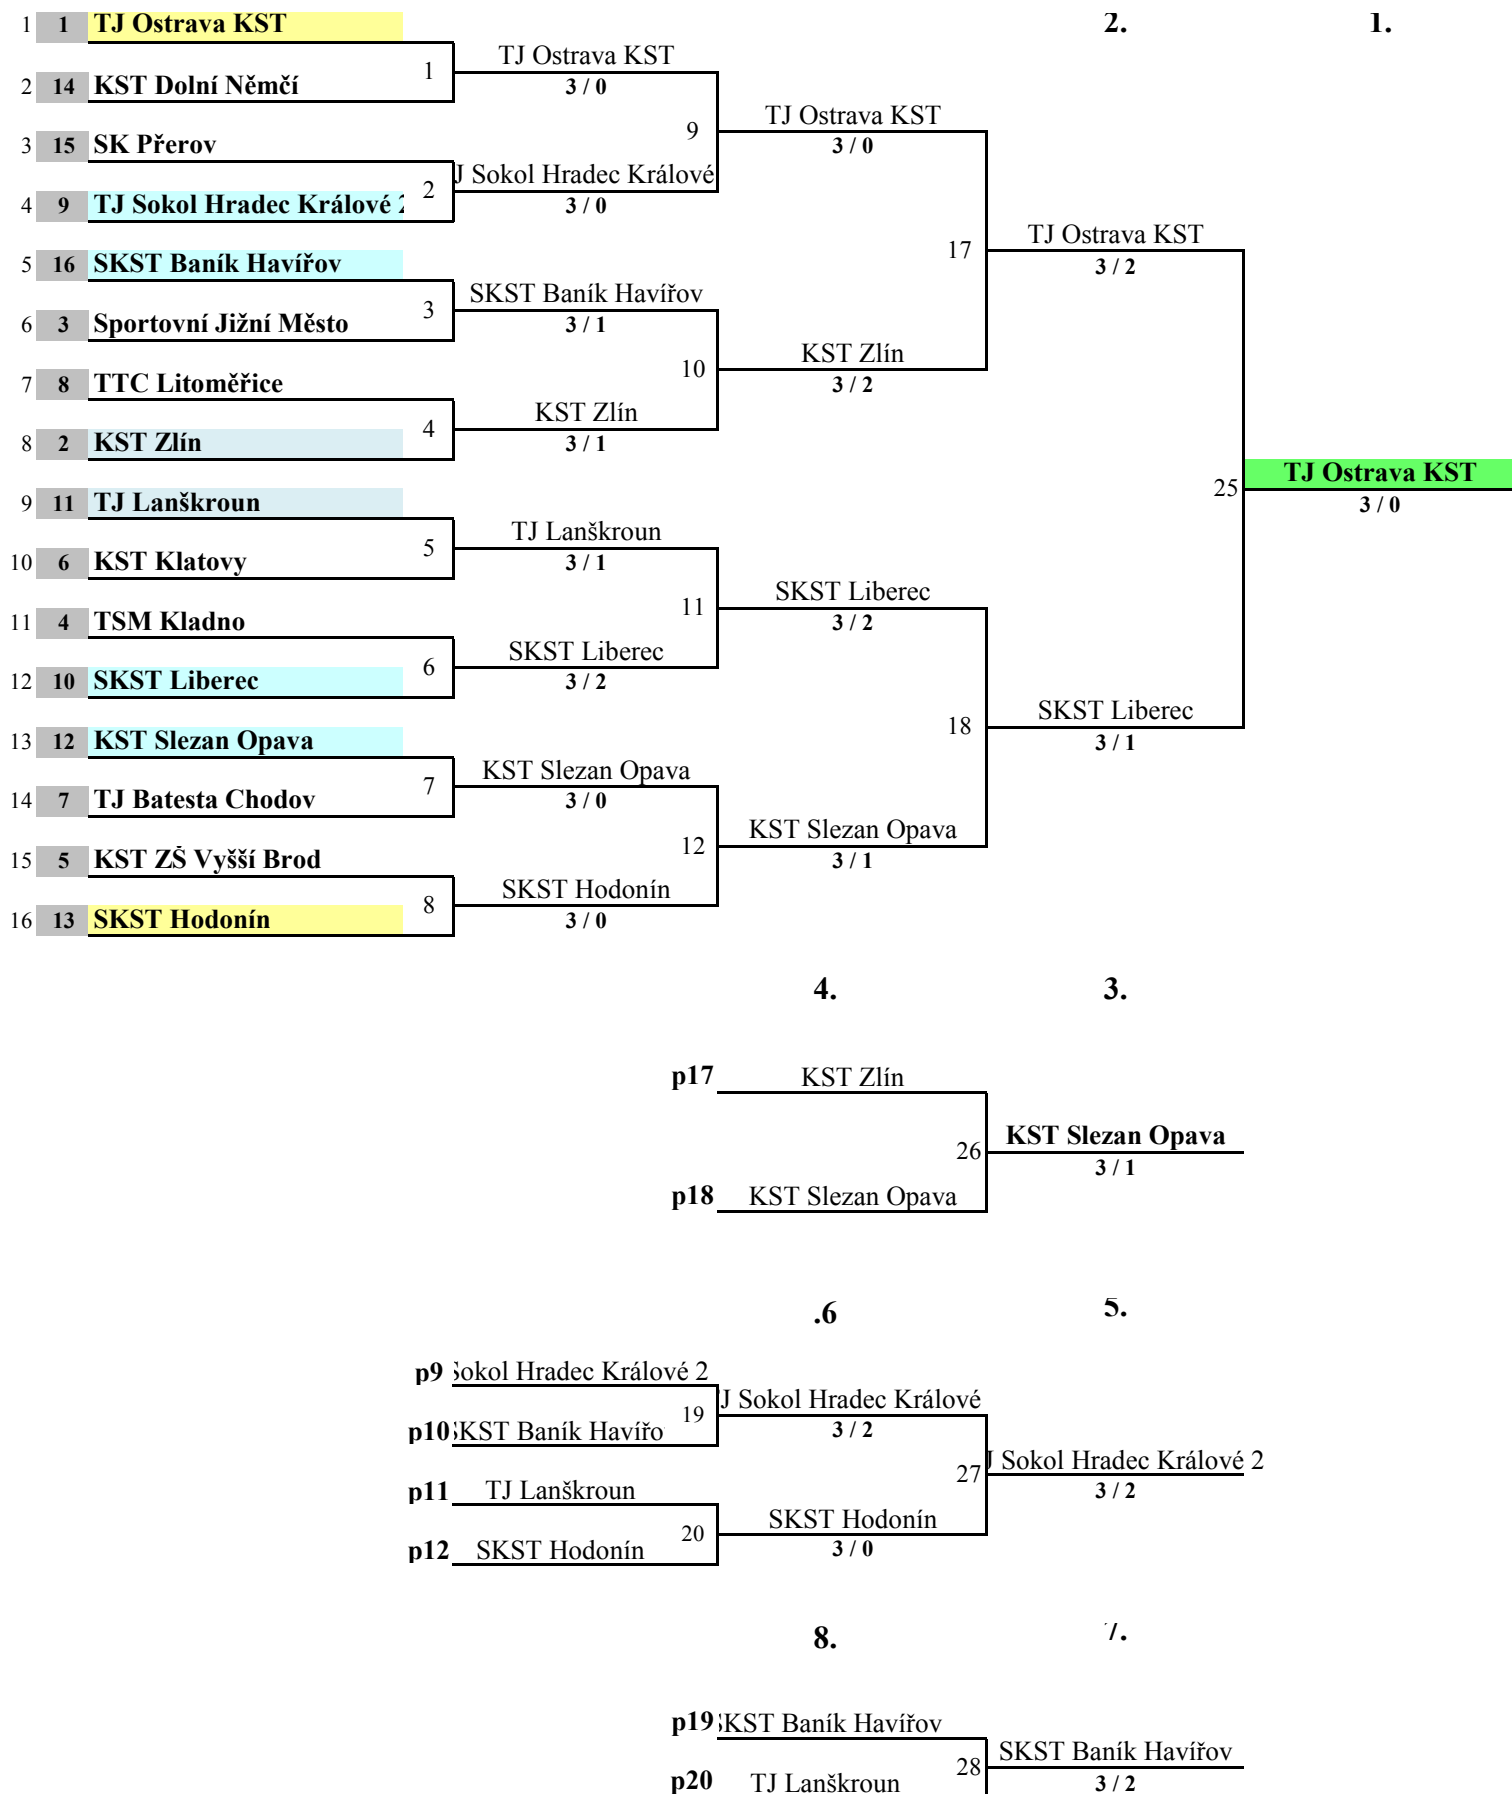

# M ČR družstev - starší hoši

Ostrava 28.3.2015

		10.	9.
<b>p1</b>	<u>KST Dolní Němčí</u>		
<b>p2</b>	<u>SK Přerov</u> 13	KST Dolní Němčí 3 / 0	
<b>p3</b>	<u>Sportovní Jižní Město</u>	21 Sportovní Jižní Město 3 / 2	
<b>p4</b>	<u>TTC Litoměřice</u> 14	Sportovní Jižní Město 3 / 2	
<b>p5</b>	<u>KST Klatovy</u>		29 Sportovní Jižní Město 3 / 2
<b>p6</b>	<u>TSM Kladno</u> 15	TSM Kladno 3 / 1	
<b>p7</b>	<u>TJ Batesta Chodov</u>	22 TSM Kladno 3 / 1	
<b>p8</b>	<u>KST ZŠ Vyšší Brod</u> 16	KST ZŠ Vyšší Brod 3 / 0	

		12.	11.
<b>p21</b>	<u>KST Dolní Němčí</u>		
<b>p22</b>	<u>KST ZŠ Vyšší Brod</u>	30 KST Dolní Němčí 3 / 1	

		14.	13.
<b>p13</b>	<u>SK Přerov</u>		
<b>p14</b>	<u>TTC Litoměřice</u> 23	TTC Litoměřice 3 / 1	
<b>p15</b>	<u>KST Klatovy</u>	31 TTC Litoměřice 3 / 2	
<b>p16</b>	<u>TJ Batesta Chodov</u> 24	KST Klatovy 3 / 0	