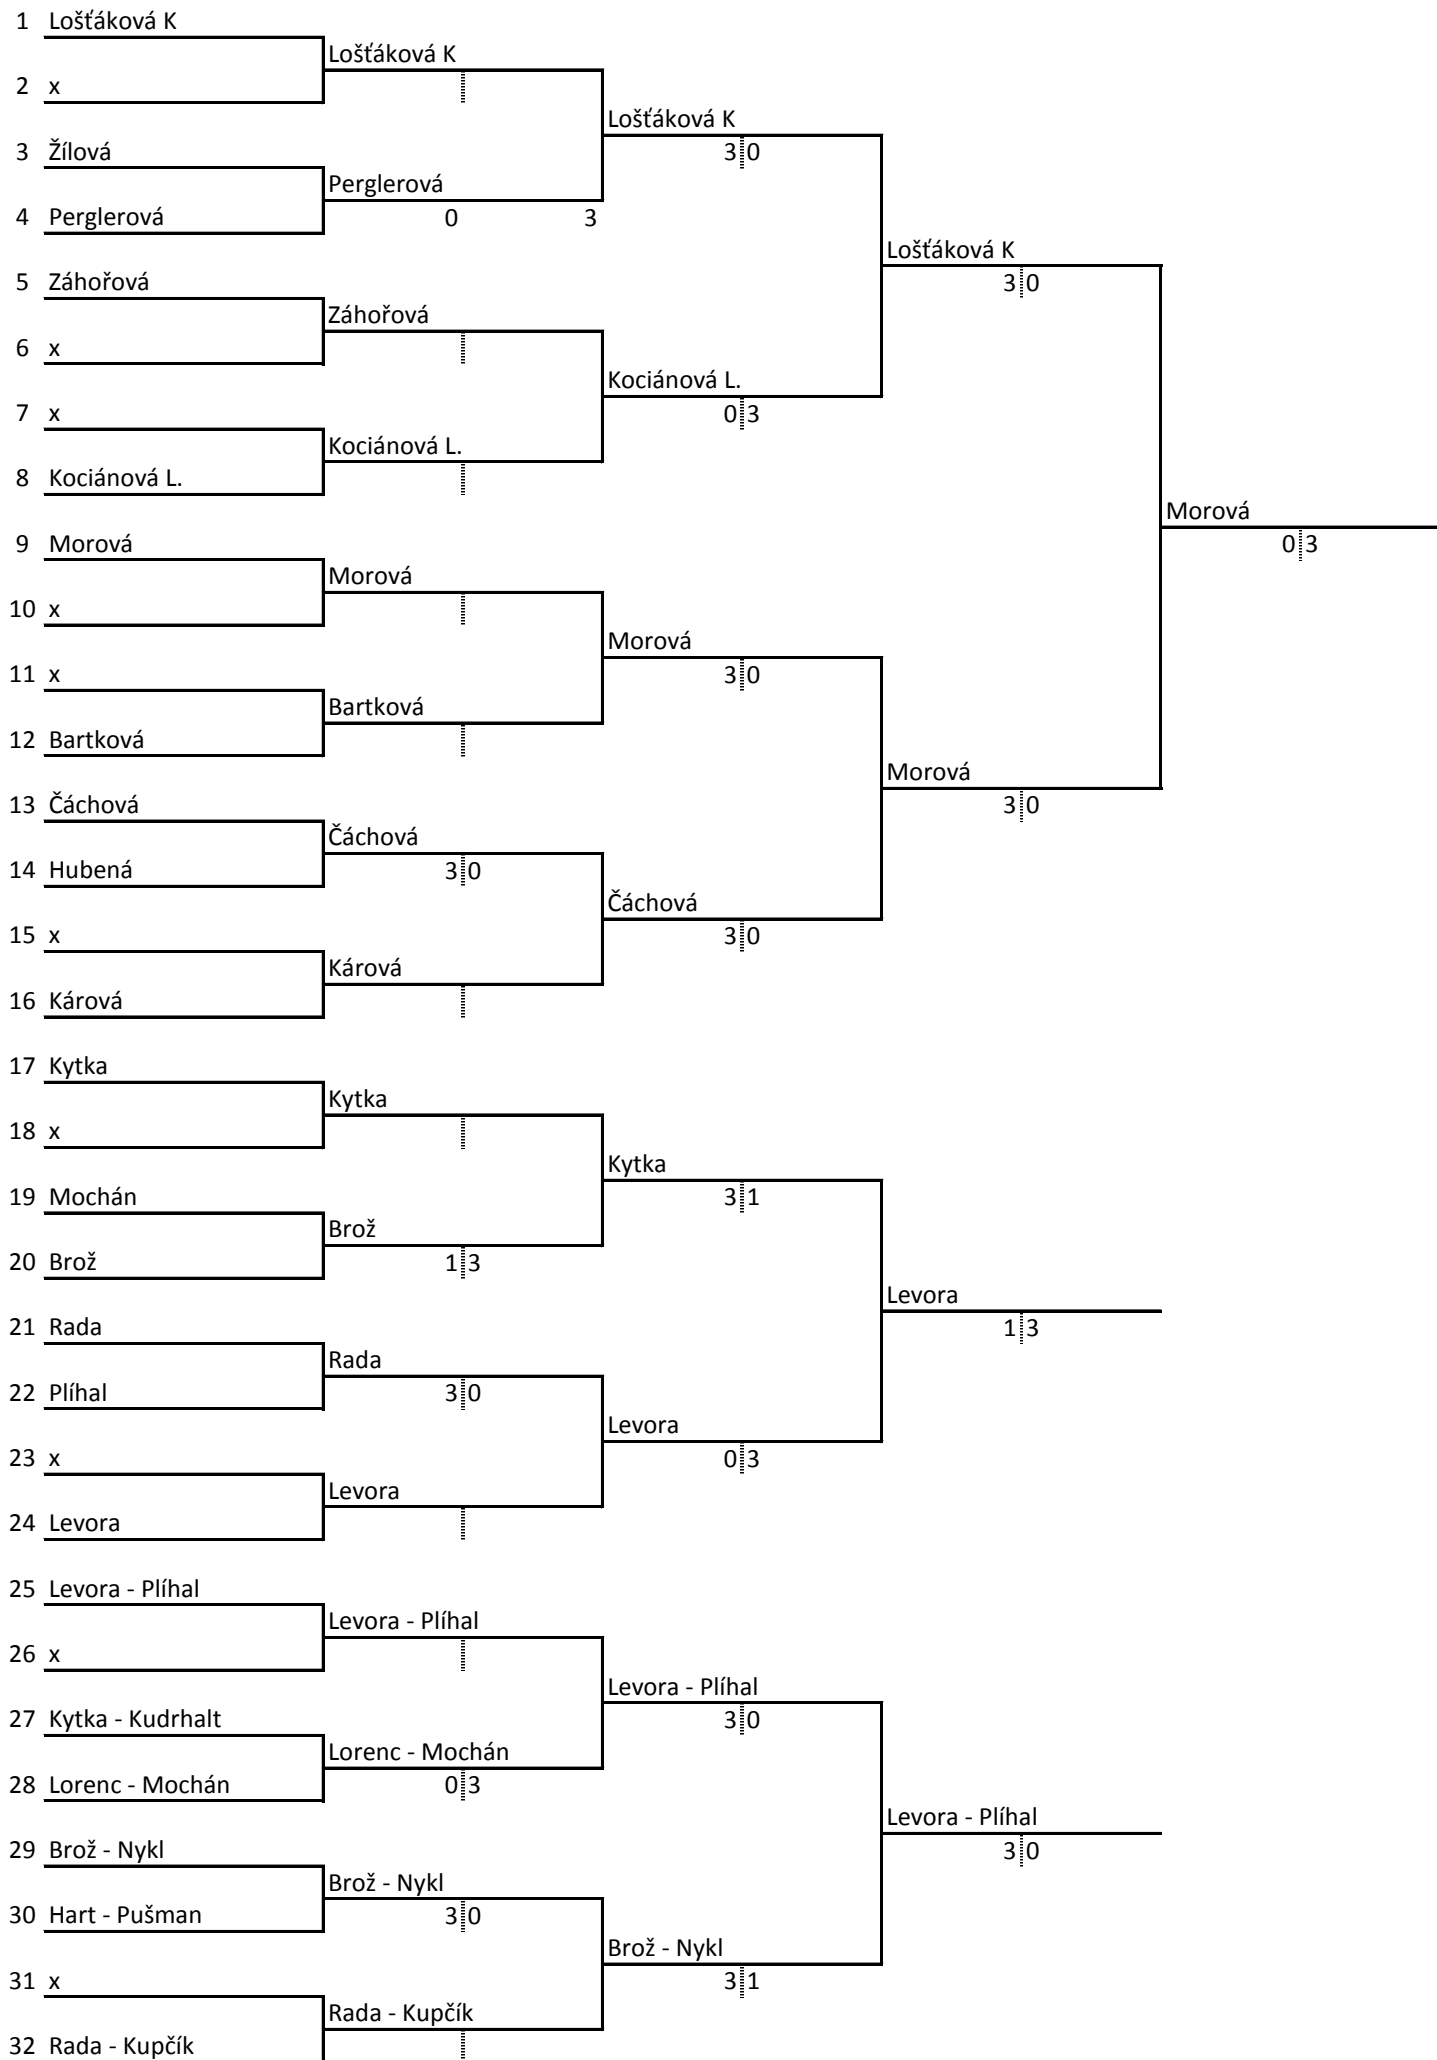

2		1	2	3	4	body	sety	ext. sety	pořadí
1	Kárová Lomnice		3 0	3 0	3 0	6	9 0		1.
2	Tušlová ML.	0 3		0 3	0 3	3	0 9		4.
3	Záhořová Chodov	0 3	3 0		3 0	5	6 3		2.
4	Lošťáková T. Aš	0 3	3 0	0 3		4	3 6		3.

1 - 4   4 - 3   2 - 4
2 - 3   1 - 2   3 - 1

3		1	2	3	4	body	sety	ext. sety	pořadí
1	Furchová Lomnice		3 2	0 3	1 3	4	4 8		3.
2	Provazníková ML.	2 3		1 3	0 3	3	3 9		4.
3	Bártková Aš	3 0	3 1		3 1	6	9 2		1.
4	Perglerová Chodov	3 1	3 0	1 3		5	7 4		2.

1 - 4   4 - 3   2 - 4
2 - 3   1 - 2   3 - 1

4		1	2	3	4	body	sety	ext. sety	pořadí
1	Kociánová L. ML.			3 1	3 0	4	6 1		1.
2							0 0		
3	Čáchová Luby	1 3			3 0	3	4 3		2.
4	Minaříková ML.	0 3		0 3		2	0 6		3.

1 - 4   4 - 3   2 - 4
2 - 3   1 - 2   3 - 1

5		1	2	3	4	body	sety	ext. sety	pořadí
1	Morová Chodov			3 0	3 0	4	6 0		1.
2							0 0		
3	Žilová Luby	0 3			3 1	3	3 4		2.
4	Kociánová N. ML.	0 3		1 3		2	1 6		3.

1 - 4   4 - 3   2 - 4
2 - 3   1 - 2   3 - 1