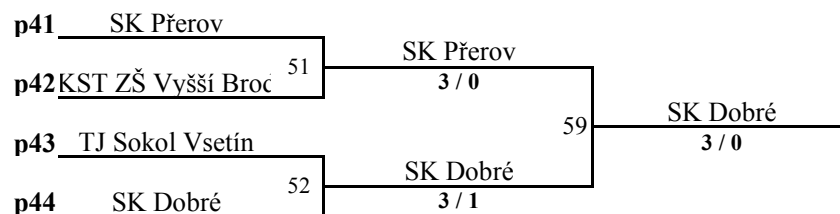

M ČR družstev - starší dívky

Ostrava 28.3.2015

4.

3.

.6

5.

8.

7.