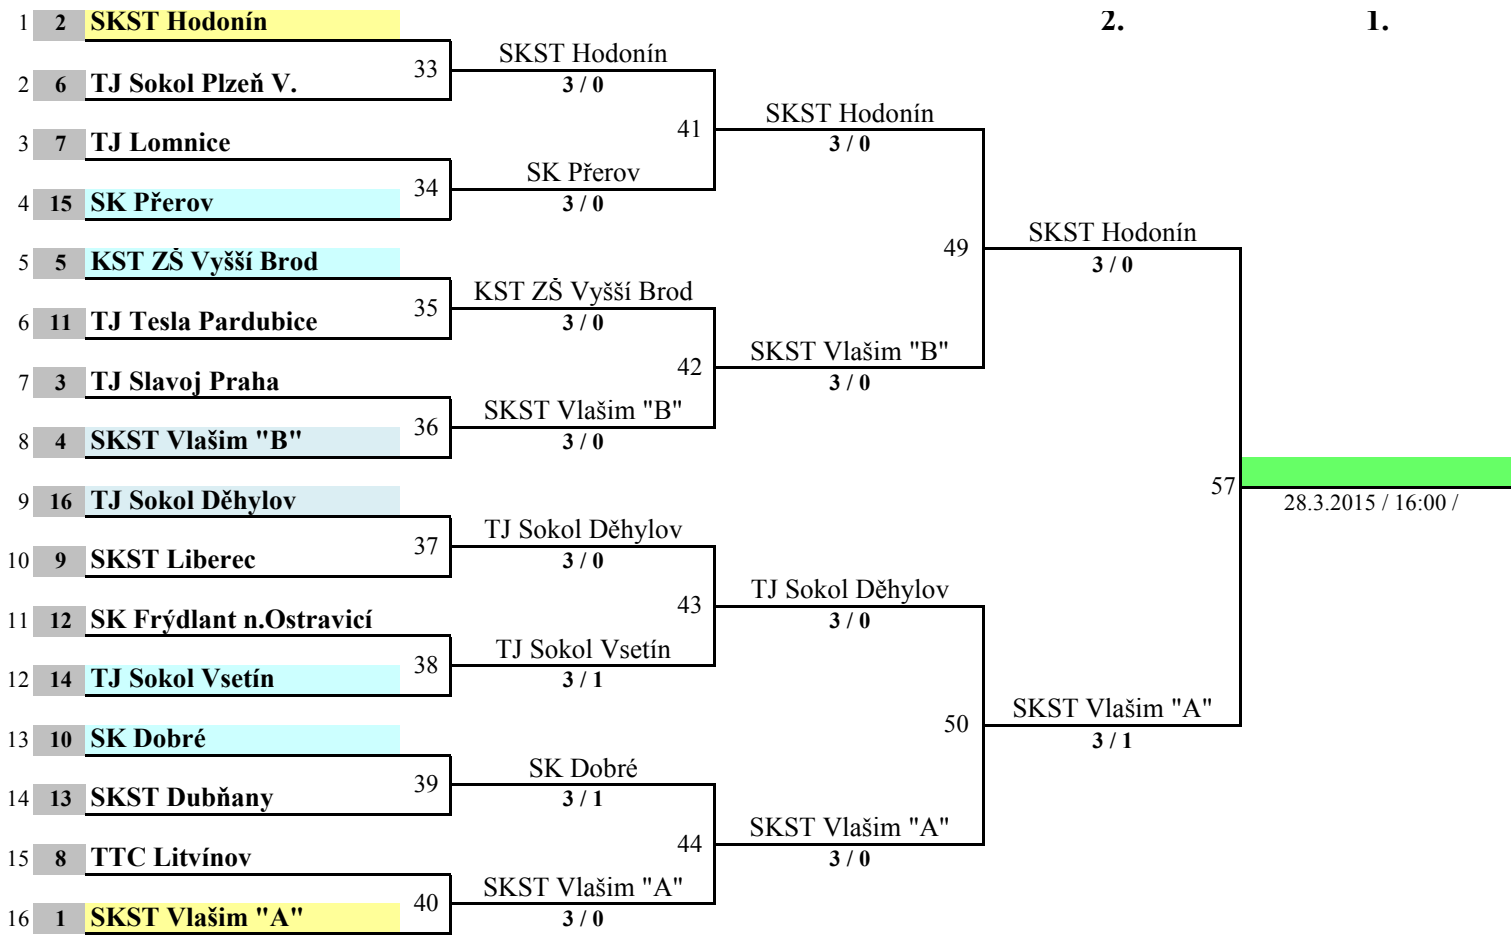

M ČR družstev - starší dívky

Ostrava 28.3.2015