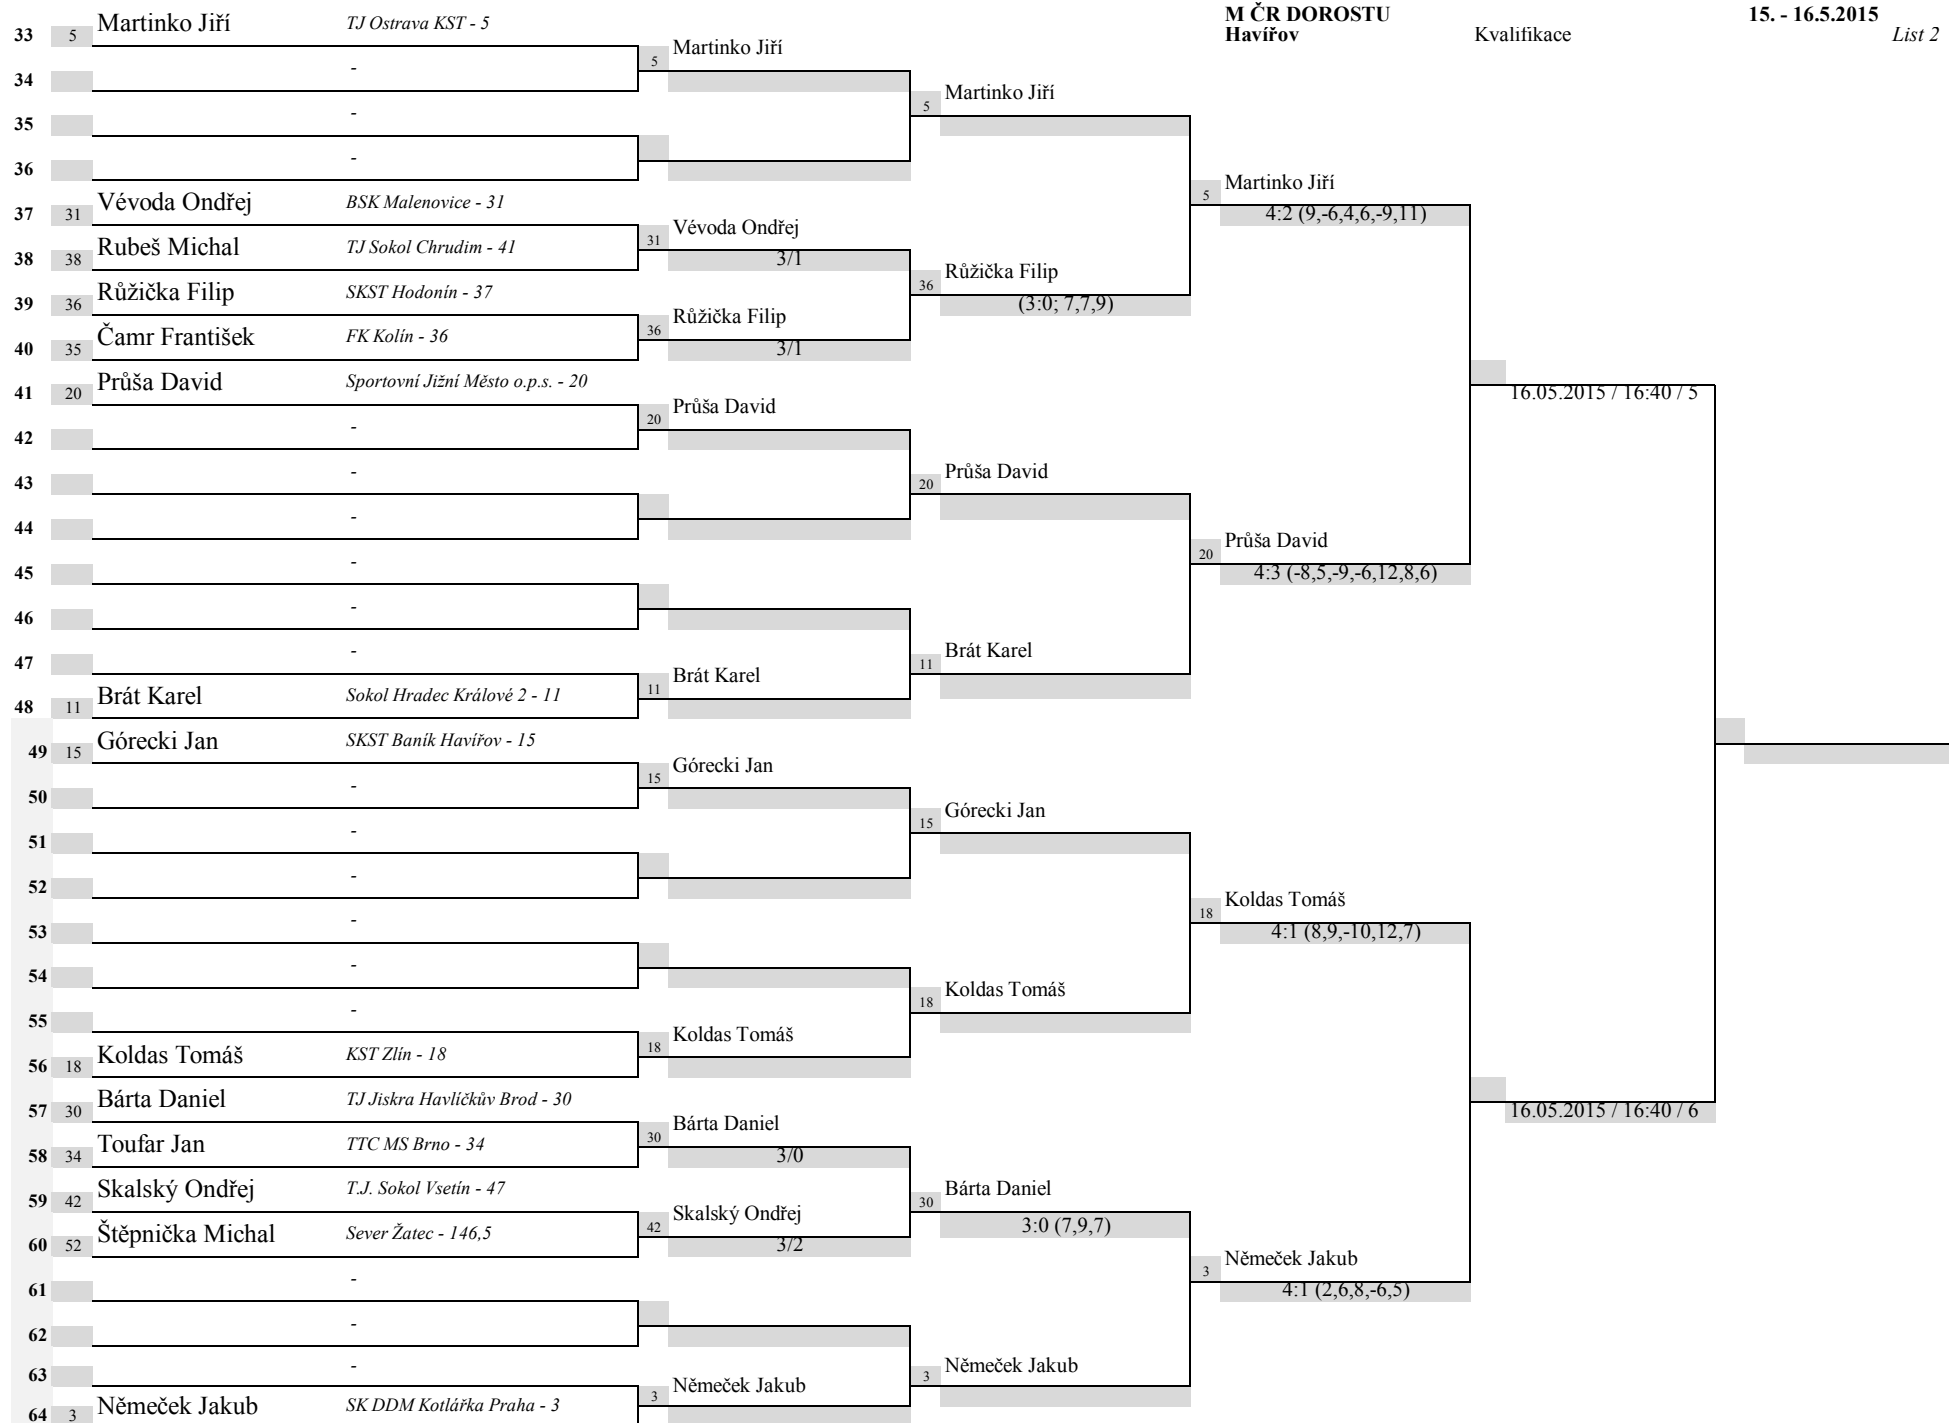

65	4	Klos Patrik	TJ Ostrava KST - 4	4	Klos Patrik			
66		-						
67		-						
68		-						
69	37	Lapka Miroslav	TTC Bělá pod Bezdězem - 38	37	Lapka Miroslav			
70	54	Moldavčuk David	Slavoj Kynšperk - 999	37	3/1			
71	46	Mokrejš Jan	Sokol Hradec Králové 2 - 80,5	28	Kortus Filip			
72	28	Kortus Filip	SK Pedagog ČB - 28	28	3/2			
73	19	Siwec Matěj	SKST Baník Haviřov - 19	19	Siwec Matěj			
74		-						
75		-						
76		-						
77		-						
78		-						
79		-						
80	16	Dusík Stanislav	SK DDM Kotlářka Praha - 16	16	Dusík Stanislav			
81	9	Vybíral Marek	TTC Znojmo - 9	9	Vybíral Marek			
82		-						
83		-						
84		-						
85		-						
86		-						
87		-						
88	22	Fischer Karel	TTC MS Brno - 22	22	Fischer Karel			
89	32	Šálený David	SK DDM Kotlářka Praha - 32	43	Konečný Lukáš			
90	43	Konečný Lukáš	TJ Chropyně - 51	43	3/2			
91	57	Plachta Jakub	TJ Ostrava KST - 35	57	Plachta Jakub			
92	51	Vízner Jiří	Sever Žatec - 131	57	3/0			
93		-						
94		-						
95		-						
96	7	Lapčík Ondřej	KST Zlín - 7	7	Lapčík Ondřej			

4	Klos Patrik	4	Klos Patrik	4	Klos Patrik	
4	Klos Patrik	28	Kortus Filip	4	4:1 (1,-8,6,5,7)	
28	Kortus Filip	28	Kortus Filip	28	3:2 (5,-10,-1,8,9)	
19	Siwec Matěj	19	Siwec Matěj	19	Siwec Matěj	16.05.2015 / 16:40 / 2
19	Siwec Matěj	19	Siwec Matěj	19	4:1 (-3,8,7,9,5)	
16	Dusík Stanislav	16	Dusík Stanislav	16	Dusík Stanislav	
9	Vybíral Marek	9	Vybíral Marek	9	Vybíral Marek	
9	Vybíral Marek	9	Vybíral Marek	9	4:2 (11,8,-9,-9,6,7)	
22	Fischer Karel	22	Fischer Karel	22	Fischer Karel	
43	Konečný Lukáš	43	Konečný Lukáš	43	Konečný Lukáš	16.05.2015 / 16:40 / 1
57	Plachta Jakub	57	Plachta Jakub	57	3:2 (-7,8,-7,6,5)	
57	Plachta Jakub	57	Plachta Jakub	57	4:1 (5,8,12,-10,8)	
7	Lapčík Ondřej	7	Lapčík Ondřej	7	Lapčík Ondřej