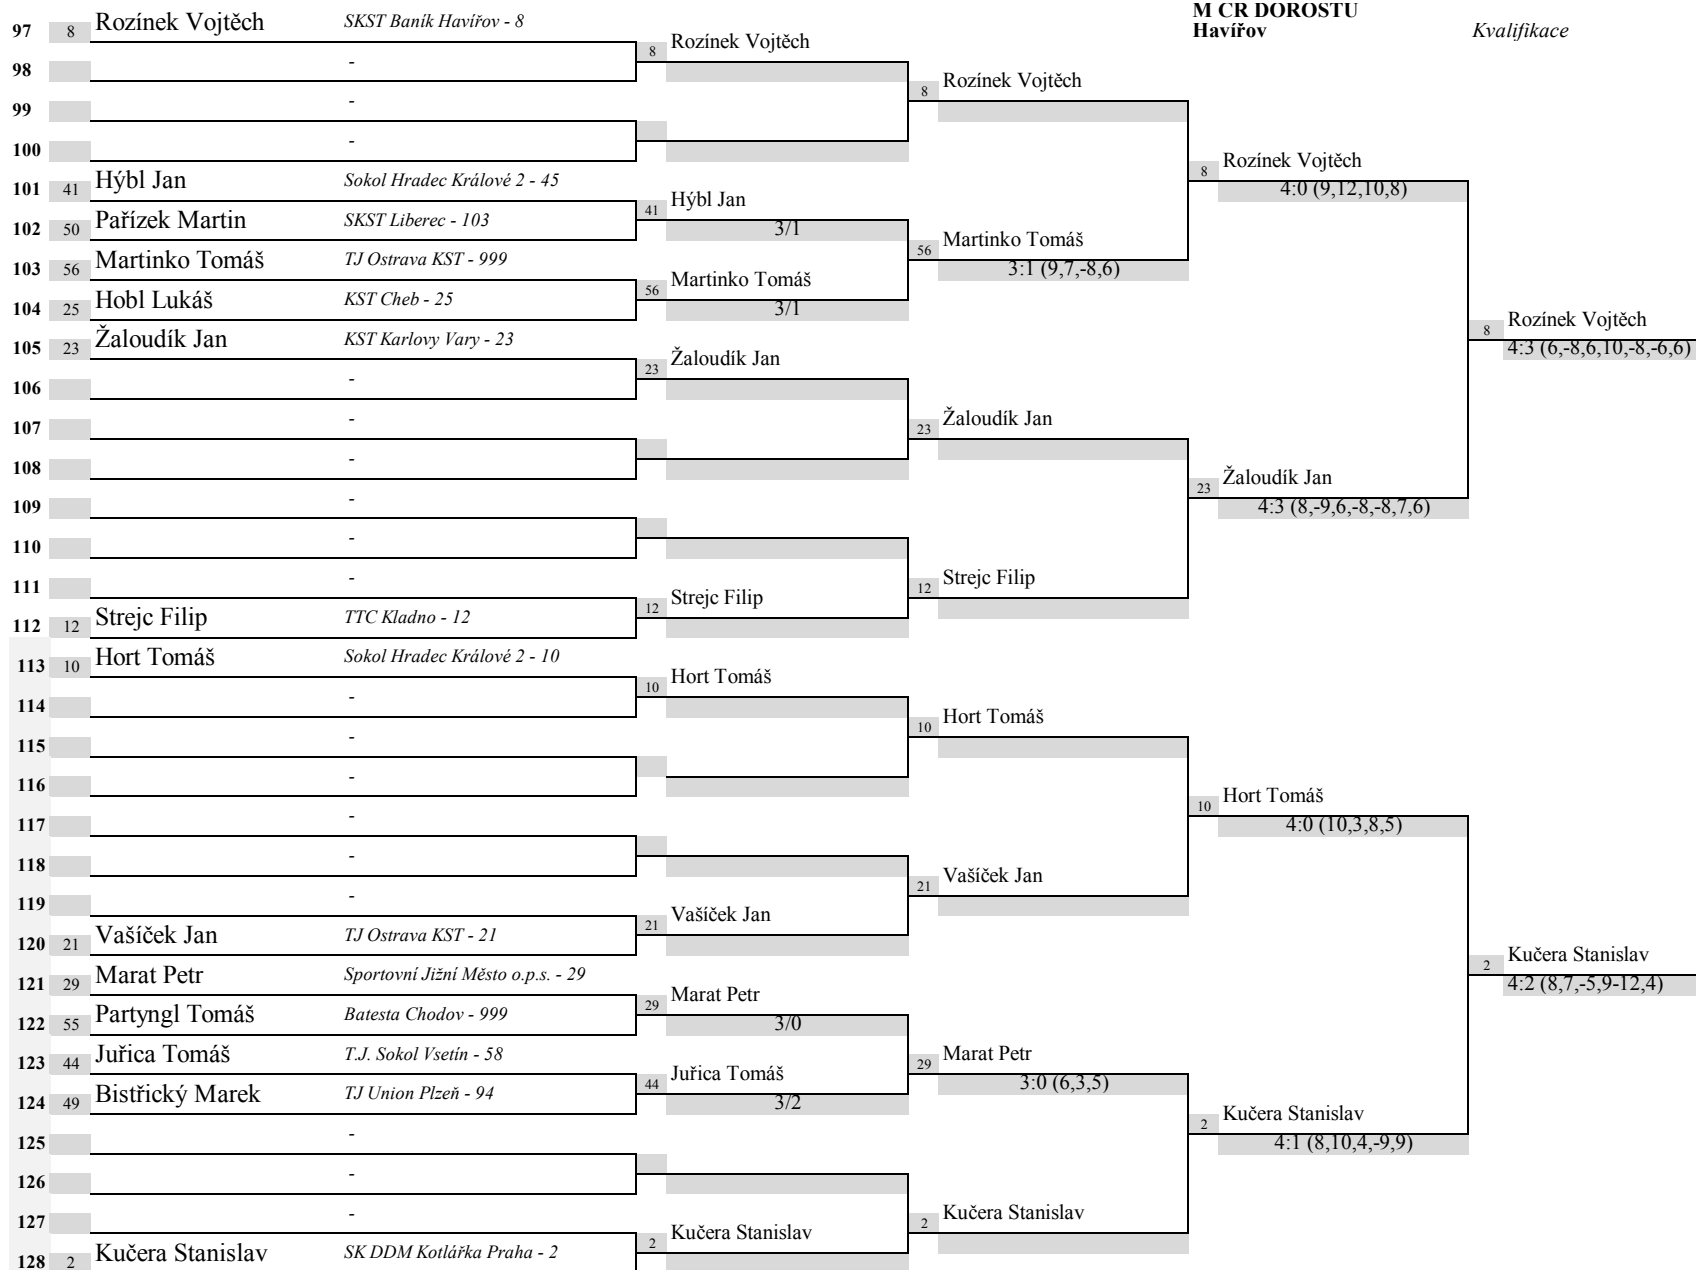

17.05.2015/10:45/4