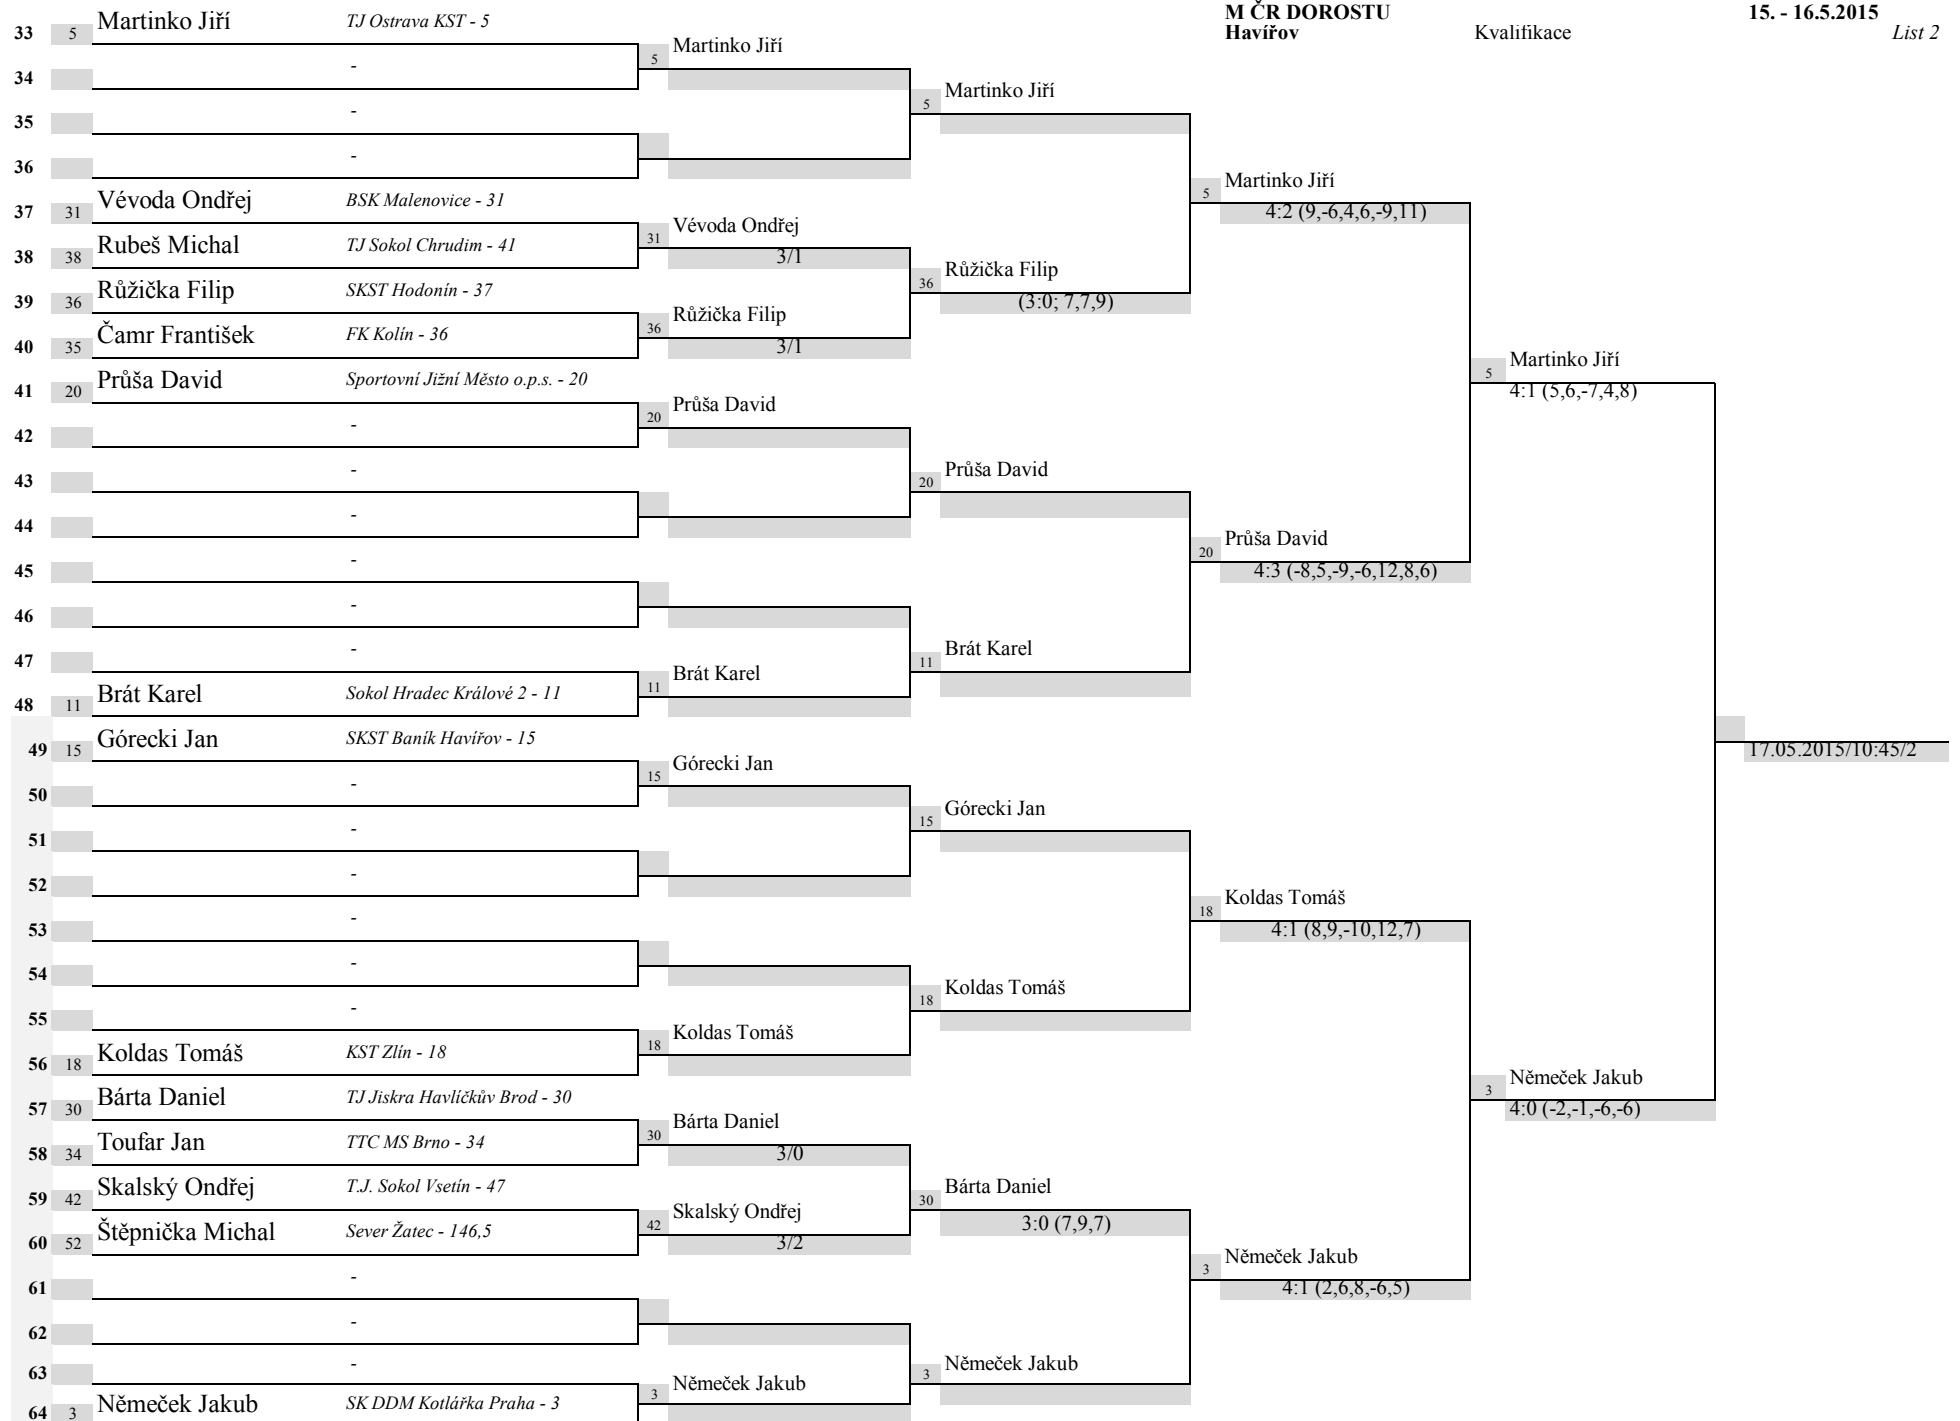

1	1	Polanský Tomáš	Slavoj Ústí nad Labem - 1	1	Polanský Tomáš				
2		-		1	Polanský Tomáš				
3		-		1	Polanský Tomáš				
4		-		1	Polanský Tomáš				
5	48	Vladyka Jan	Sokol Plzeň V. - 91	53	Fesl Martin				
6	53	Fesl Martin	OST Velešín - 999	53	3/2				
7	40	Bělohávek Dominik	SK US Steinerova Choceň - 44	40	Bělohávek Dominik				
8	26	Vlach Martin	SK Přerov - 26	40	3/1				
9	17	Vítovec Martin	SK DDM Kotlářka Praha - 17	17	Vítovec Martin				
10		-		17	Vítovec Martin				
11		-		17	Vítovec Martin				
12		-		13	Pluhař Jan				
13		-		13	Pluhař Jan				
14		-		13	Pluhař Jan				
15		-		13	Pluhař Jan				
16	13	Pluhař Jan	TJ Žďár n. Sázavou - 13	13	Pluhař Jan				
17	14	Mikolašik Michal	SKST Baník Haviřov - 14	14	Mikolašik Michal				
18		-		14	Mikolašik Michal				
19		-		14	Mikolašik Michal				
20		-		14	Mikolašik Michal				
21		-		14	Mikolašik Michal				
22		-		24	Krejcar Vilém				
23		-		24	Krejcar Vilém				
24	24	Krejcar Vilém	SK DDM Kotlářka Praha - 24	24	Krejcar Vilém				
25	33	Olejník Jakub	TTC Pramet Šumperk - 33	33	Olejník Jakub				
26	45	Doležal Ondřej	ST KD Dačice - 62	33	3/2				
27	39	Fausek Matěj	Sportovní Jižní Město - 42	33	Olejník Jakub				
28	47	Blinka Michal	SKST Liberec - 86	47	3/2				
29		-		6	Buben Vlastimil				
30		-		6	Buben Vlastimil				
31		-		6	Buben Vlastimil				
32	6	Buben Vlastimil	Sokol Hradec Králové 2 - 6	6	Buben Vlastimil				

1	Polanský Tomáš	4:0 (4,11,3,5)
13	Pluhař Jan	4:0 (9,-1,9,11)
14	Mikolašik Michal	4:1 (7,1,-5,4,5)
6	Buben Vlastimil	4:3 (-10,8,9,-11,-9,-1,7)
6	Buben Vlastimil	4:1 (4,3,5,-8,7)

17.05.2015/10:45/1