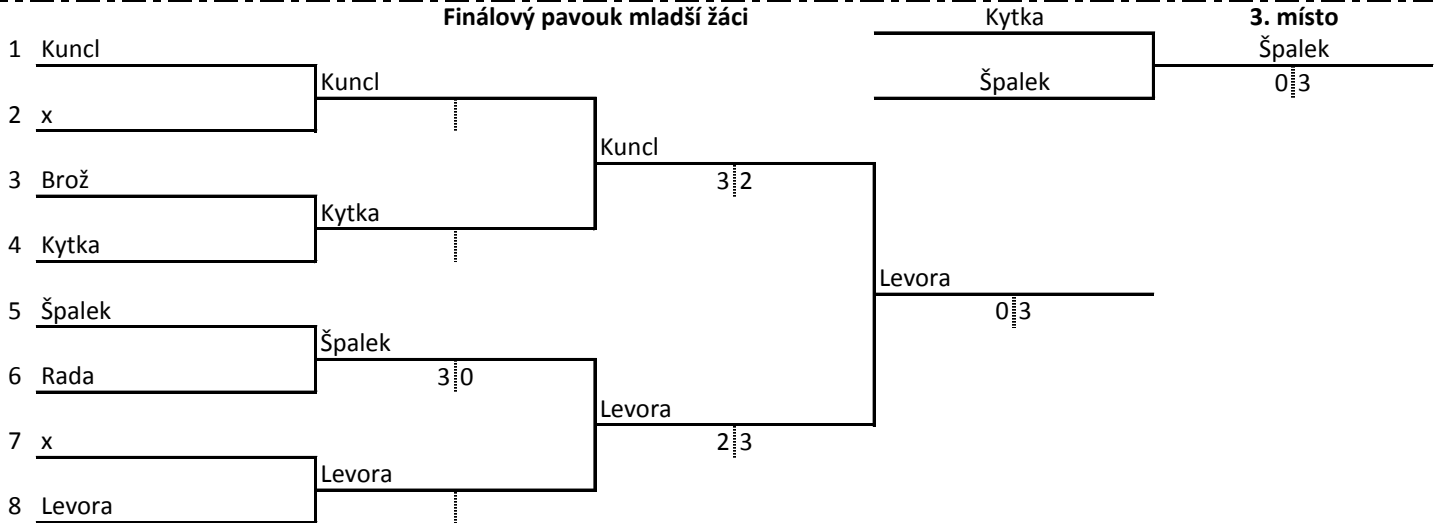

## Mladší žáci základní skupiny

2		1	2	3	4	5	body	sety	ext. sety	pořadí
<b>1</b>	Špalek Aš		3 0	3 0	3 0	3 0	8	12 0		<b>1.</b>
<b>2</b>	Kupčík Lomnice	0 3		3 0	0 3	0 3	5	3 9		<b>4.</b>
<b>3</b>	Klásterka Loket	0 3	0 3		0 3	0 3	4	0 12		<b>5.</b>
<b>4</b>	Ludrovský Vintřov	0 3	3 0	3 0		0 3	6	6 6		<b>3.</b>
<b>5</b>	Brož Chodov	0 3	3 0	3 0	3 0		7	9 3		<b>2.</b>

2 - 5  
3 - 4

5 - 3  
1 - 2

3 - 1  
4 - 5

1 - 4  
2 - 3

4 - 2  
5 - 1

**Finálový pavouk mladší žáci**

**Finálový pavouk mladší žákyně**