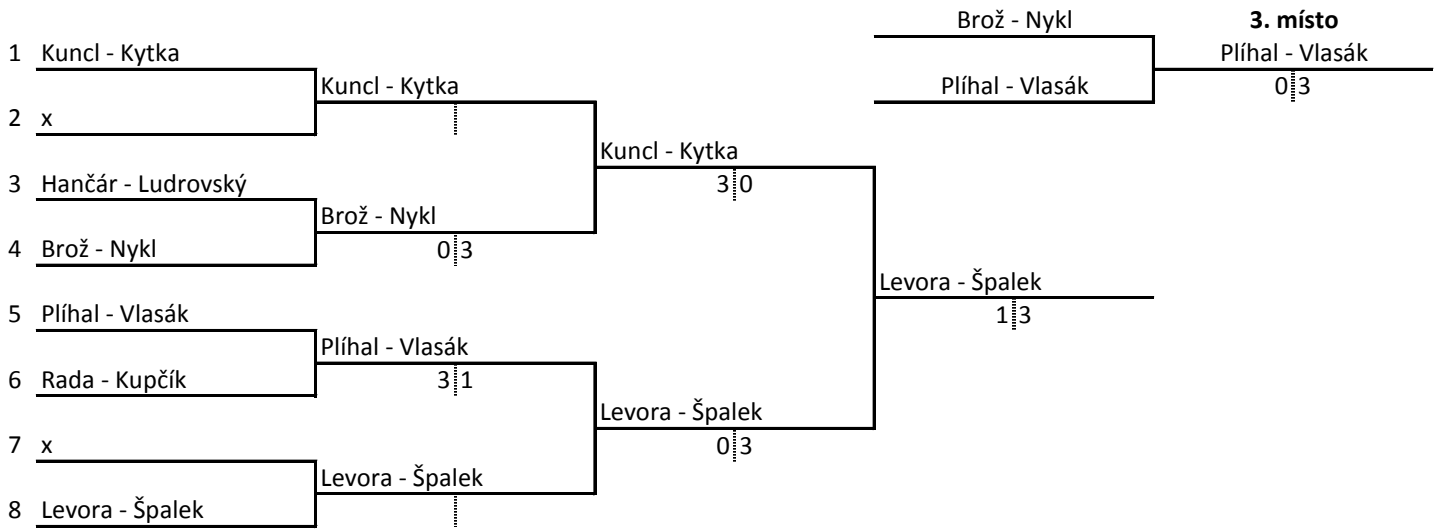

1 - 4      4 - 3      2 - 4  
 2 - 3      1 - 2      3 - 1

## Mladší žáci základní skupiny

2		1	2	3	4	5	body	sety	ext. sety	pořadí
<b>1</b>	Špalek Aš		3 0	3 0	3 0	3 0	8	12 0		<b>1.</b>
<b>2</b>	Kupčík Lomnice	0 3		3 0	0 3	0 3	5	3 9		<b>4.</b>
<b>3</b>	Klásterka Loket	0 3	0 3		0 3	0 3	4	0 12		<b>5.</b>
<b>4</b>	Ludrovský Vintřov	0 3	3 0	3 0		0 3	6	6 6		<b>3.</b>
<b>5</b>	Brož Chodov	0 3	3 0	3 0	3 0		7	9 3		<b>2.</b>

2 - 5  
3 - 4

5 - 3  
1 - 2

3 - 1  
4 - 5

1 - 4  
2 - 3

4 - 2  
5 - 1

**Finálový pavouk mladší žáci**

**Finálový pavouk mladší žákyně**