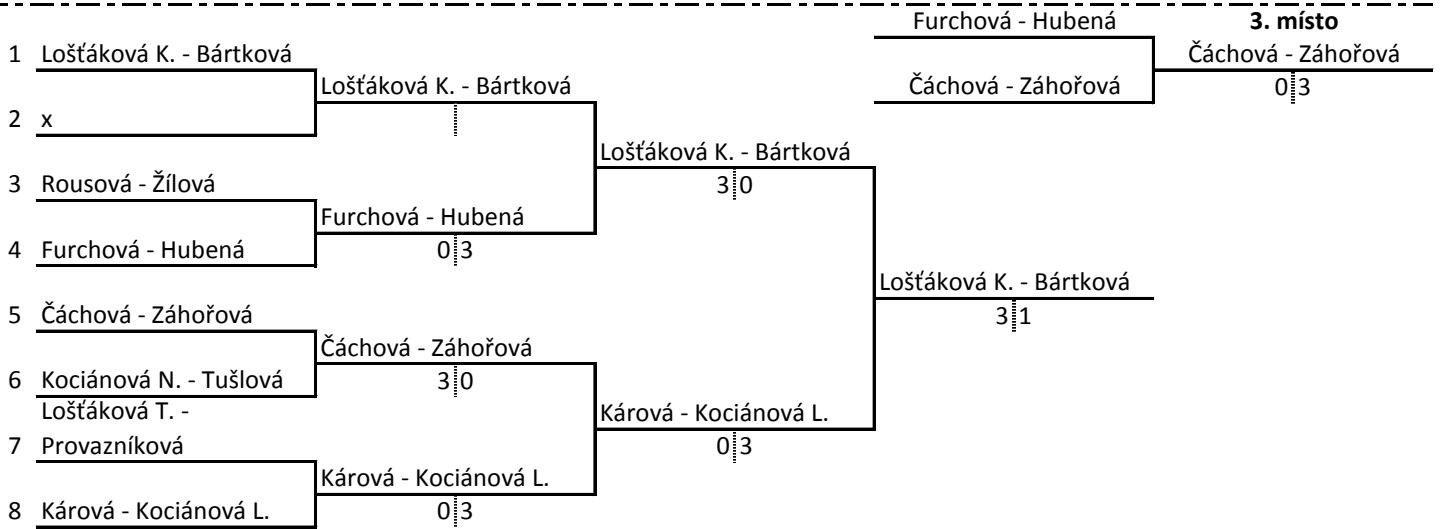

## Mladší žáci základní skupiny

2		1	2	3	4	5	body	sety	ext. sety	pořadí
<b>1</b>	Špalek Aš		3 0	3 0	3 0	3 0	8	12 0		<b>1.</b>
<b>2</b>	Kupčík Lomnice	0 3		3 0	0 3	0 3	5	3 9		<b>4.</b>
<b>3</b>	Klásterka Loket	0 3	0 3		0 3	0 3	4	0 12		<b>5.</b>
<b>4</b>	Ludrovský Vintřov	0 3	3 0	3 0		0 3	6	6 6		<b>3.</b>
<b>5</b>	Brož Chodov	0 3	3 0	3 0	3 0		7	9 3		<b>2.</b>

2 - 5  
3 - 4

5 - 3  
1 - 2

3 - 1  
4 - 5

1 - 4  
2 - 3

4 - 2  
5 - 1

**Finálový pavouk mladší žáci**

**Finálový pavouk mladší žákyně**