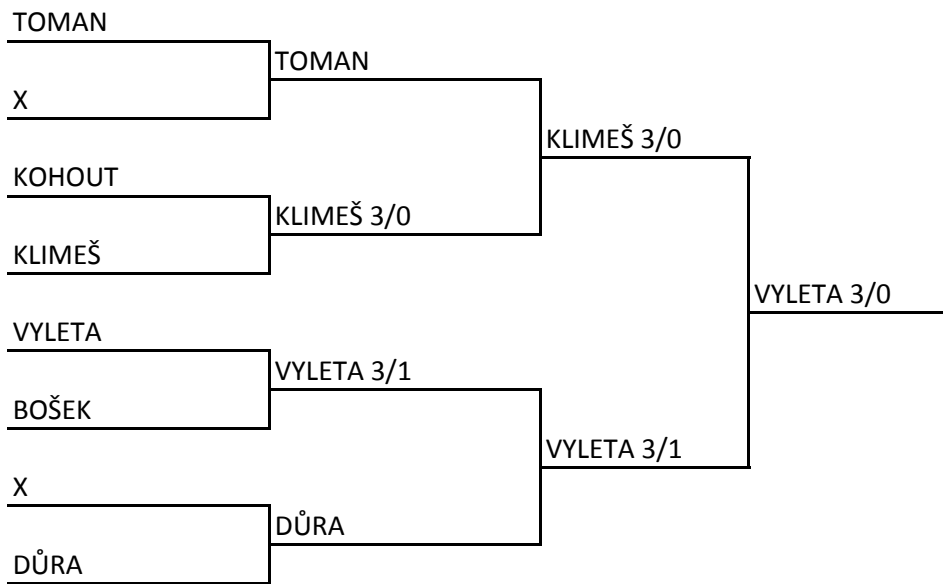

P r e z e n ě n í l i s t i n a

Soutěž :		KBT			dorostenky			
Místo :		TJ Sokol Plzeň V.		Vrchní rozhodčí :		D.Smutná		
Datum :		27.zář 2015		Zástupce rozhodčího :		H. Vyletová		
Čís.	J m é n o	O d d í l	Naroz.	ČŽ	KŽ	OŽ	Účast	Nasazení
1	Matoušová Aneta	TJ Hrádek	2002	59	4.		x	2
2	Melnyková Liana	Sokol Plzeň V	1999	64	10.		x	4
3	Jánská Veronika	Jiskra Aš	2000	60	3.		x	3
4	Lošťáková Kristýna	Jiskra Aš	2002		7.		x	
5	Lošťáková Tereza	Jiskra Aš	2007				x	
6	Polcarová Anežka	Jiskra Březová	1998	35	2.		x	1
7	Vyletová Helena	Sokol Plzeň V	2002				x	
8	Marešová Zdeňka	Jiskra Domažlice	2003				x	

SKUPINA A	Vladyka	Klimeš	Korecký	Bošek	SKÓRE	BODY	POŘADÍ
Vladyka Jakub (Sokol Plzeň V)		3:0	1:3	3:0	7:3	5	2.
Klimeš Jakub (Sokol Plzeň V)	0:3		0:3	3:2	3:8	4	3.
Korecký Filip (Union Plzeň)	3:1	3:0		3:0	9:1	6	1.
Bošek Václav (Nýřany)	0:3	0:3	2:3		2:9	3	4.

SKUPINA B	Legát	Jánský	Toman	SKÓRE	BODY	POŘADÍ
Legát Petr (Union Plzeň)		3:0	3:0	6:0	4	1.
Jánský Marek (Sokol Plzeň V)	0:3		3:0	3:3	3	2.
Toman Ondřej (Pocinovice)	0:3	0:3		0:6	2	3.

SKUPINA C	Bistřický	Důra	Kuchař	Kohout	SKÓRE	BODY	POŘADÍ
Bistřický Marek (Union Plzeň)		3:0	1:3	3:0	7:3	5	2.
Důra Matouš (Sokol Plzeň V)	0:3		0:3	3:0	3:6	4	3.
Kuchař Jan (Horšovský Týn)	3:1	3:0		3:0	9:1	6	1.
Kohout Kryštof (Sokol Plzeň V)	0:3	0:3	0:3		0:9	3	4.

SKUPINA D	Pechman	Vyleta	Sochor	SKÓRE	BODY	POŘADÍ
Pechman Petr (Sokol Plzeň V)		3:0	1:3	4:3	3	2.
Vyleta Michal (Sokol Plzeň V)	0:3		0:3	0:6	2	3.
Sochor Miroslav (Union Plzeň)	3:1	3:0		6:1	4	1.

SKUPINA E	Končal	Puchta	Květoň	SKÓRE	BODY	POŘADÍ
Končal Adam (Sokol Plzeň V)		3:0	2:3	5:3	3	2.
Puchta Tomáš (Sokol Plzeň V)	0:3		0:3	0:6	2	3.
Květoň Ondřej (Domažlice)	3:2	3:0		6:2	4	1.