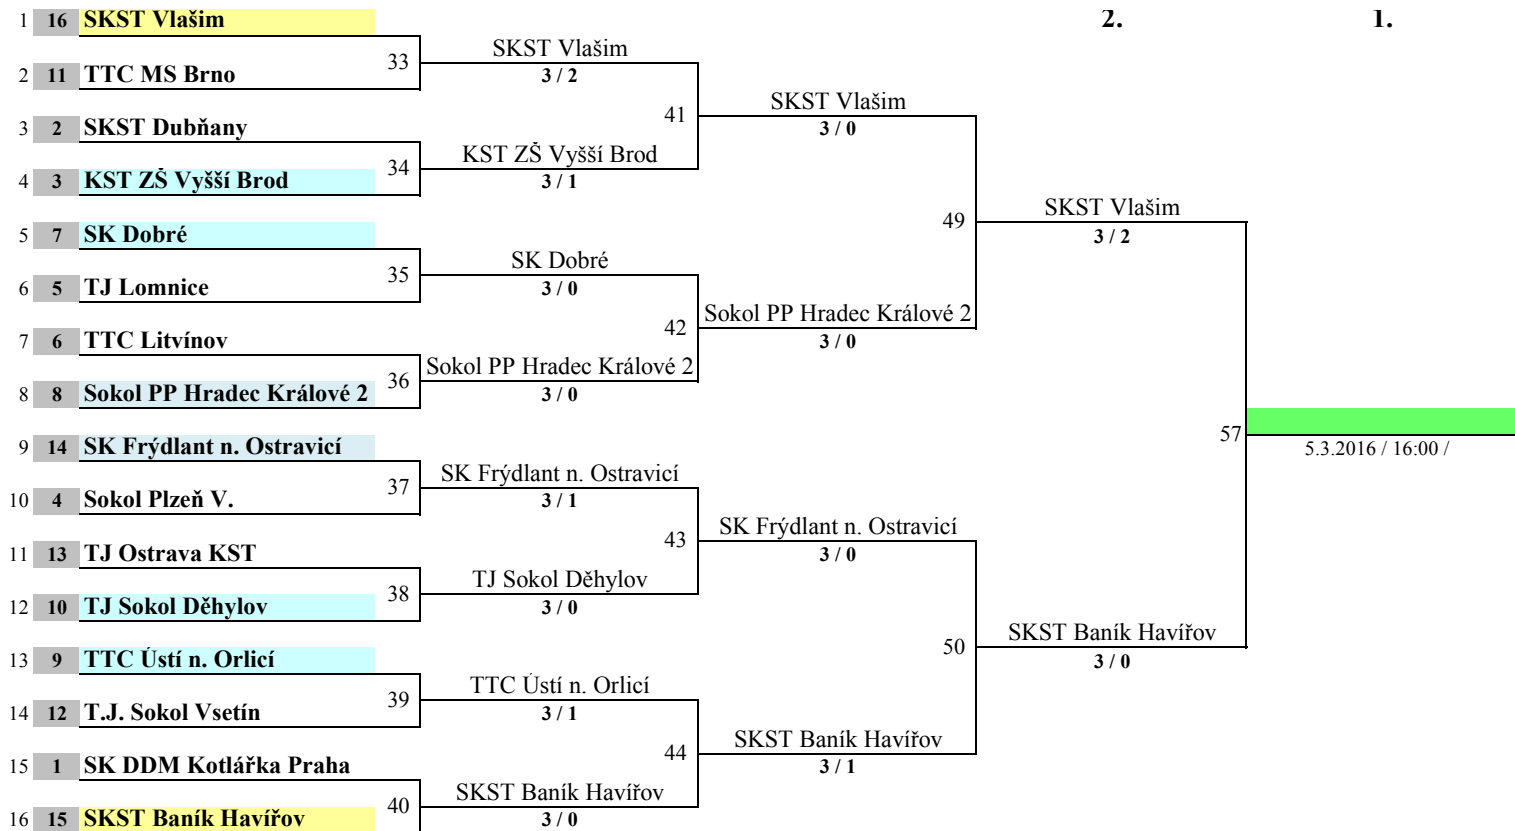

M ČR družstev - starší dívky

Ostrava 5.3.2016

4.

3.

p49 Sokol PP Hradec Králové 2

58

p50 SK Frýdlant n. Ostravicí

5.3.2016 / 16:00 /

6.

5.

p41 KST ZŠ Vyšší Brod

p42 SK Dobré 51

p43 TJ Sokol Děhylov

p44 TTC Ústí n. Orlicí 52

KST ZŠ Vyšší Brod

3 / 2