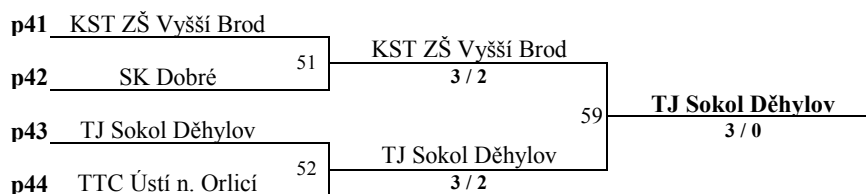

M ČR družstev - starší dívky

Ostrava 5.3.2016

4. 3.

6. 5.

8. 7.