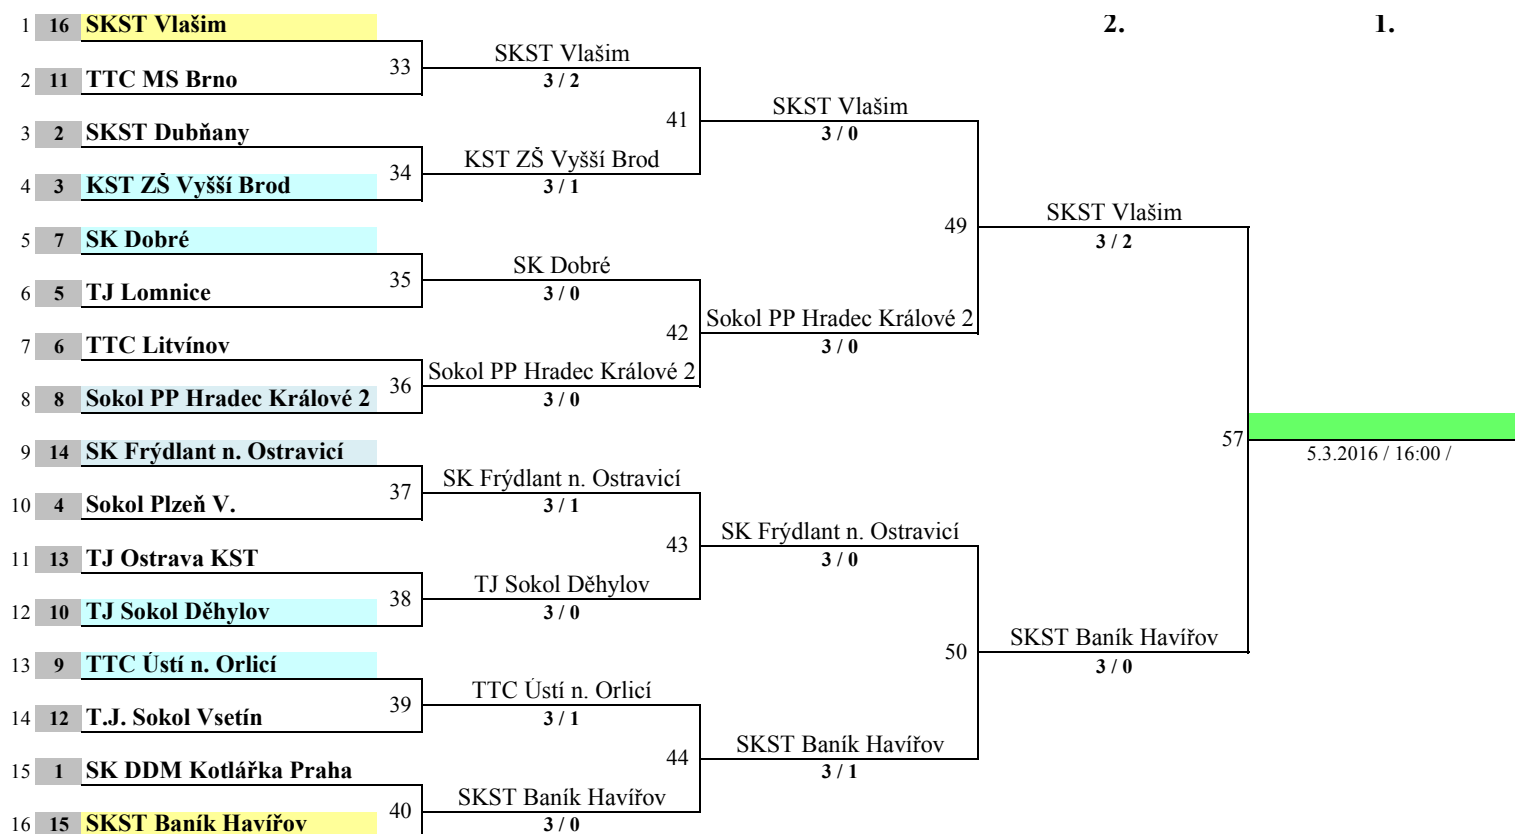

M ČR družstev - starší dívky

Ostrava 5.3.2016

4. 3.

6. 5.

8. 7.