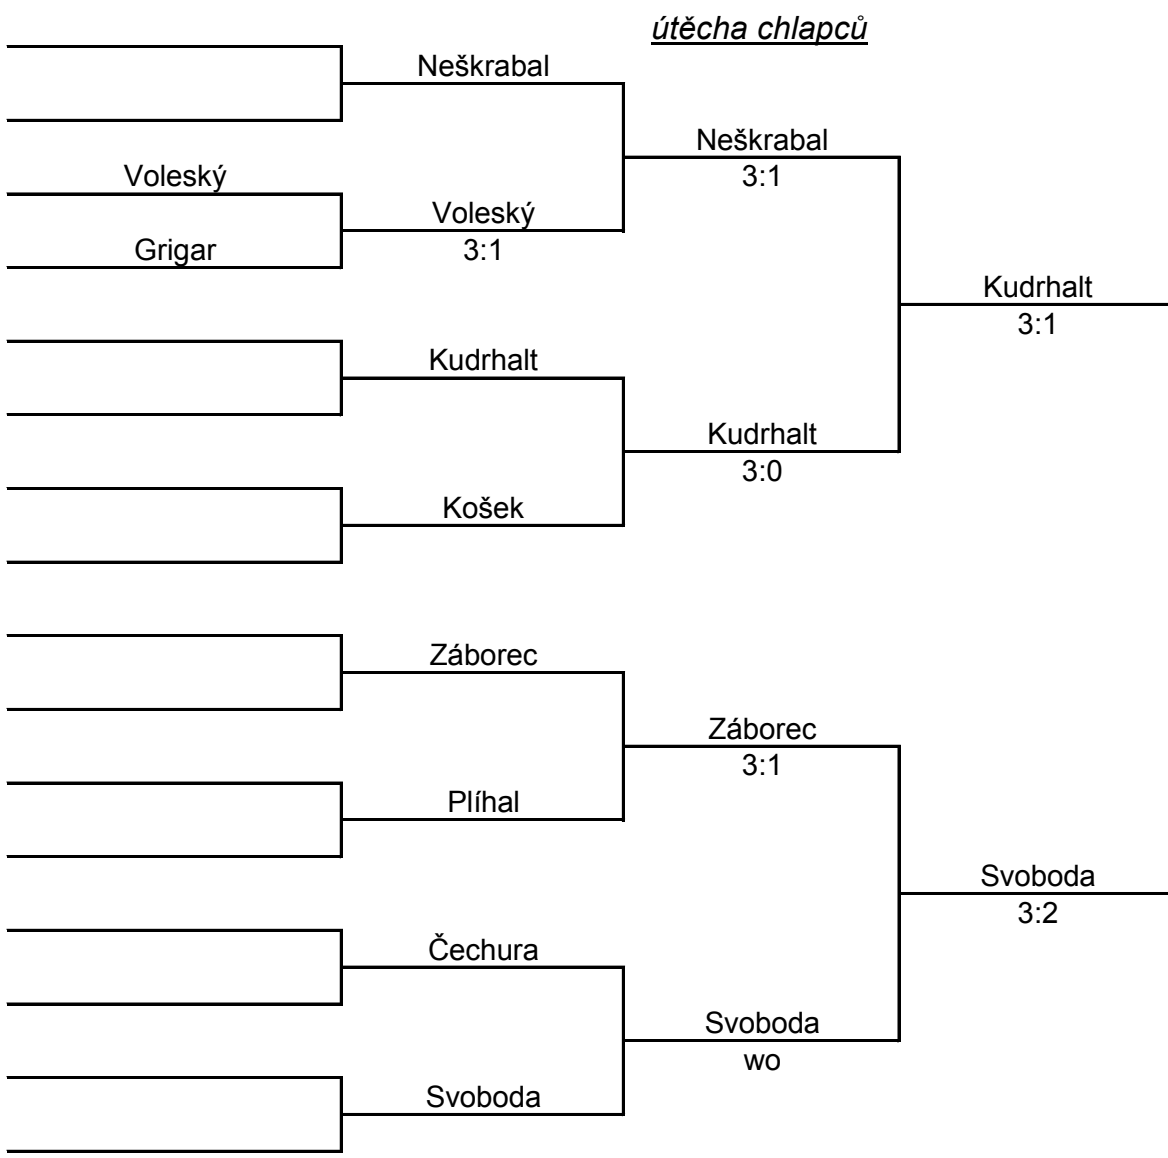

1 - 4 4 - 3 2 - 4
2 - 3 1 - 2 3 - 1

10	dívky		1	2	3	4	body	sety	ext. sety	pořadí
1	Furčová	Lomnice		3 0	1 3		3	4 3		2
2	Minaříková	Hleďsebe	0 3		0 3		2	0 6		3
3	Čáchová	Luby	3 1	3 0			4	6 1		1
4										

1 - 4 4 - 3 2 - 4
2 - 3 1 - 2 3 - 1

čtyřhry dívek

čtyřhry chlapců

o 3.místo

Čáková-Tušlová
3:2

o 3.místo

Nykl-Boči
3:2

Levora-Brož
3:1