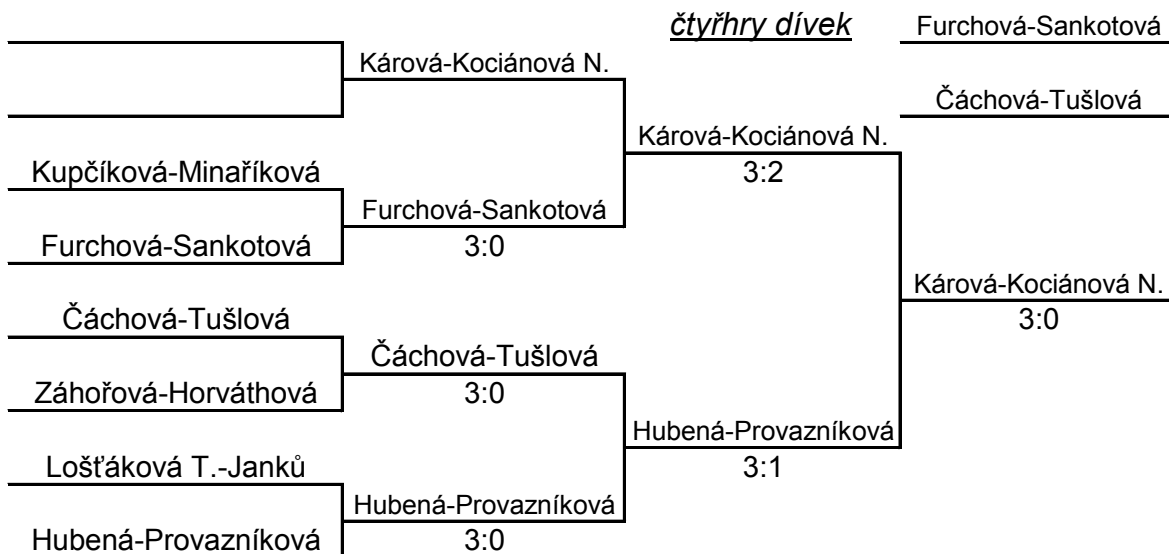

čtyřhry dívek