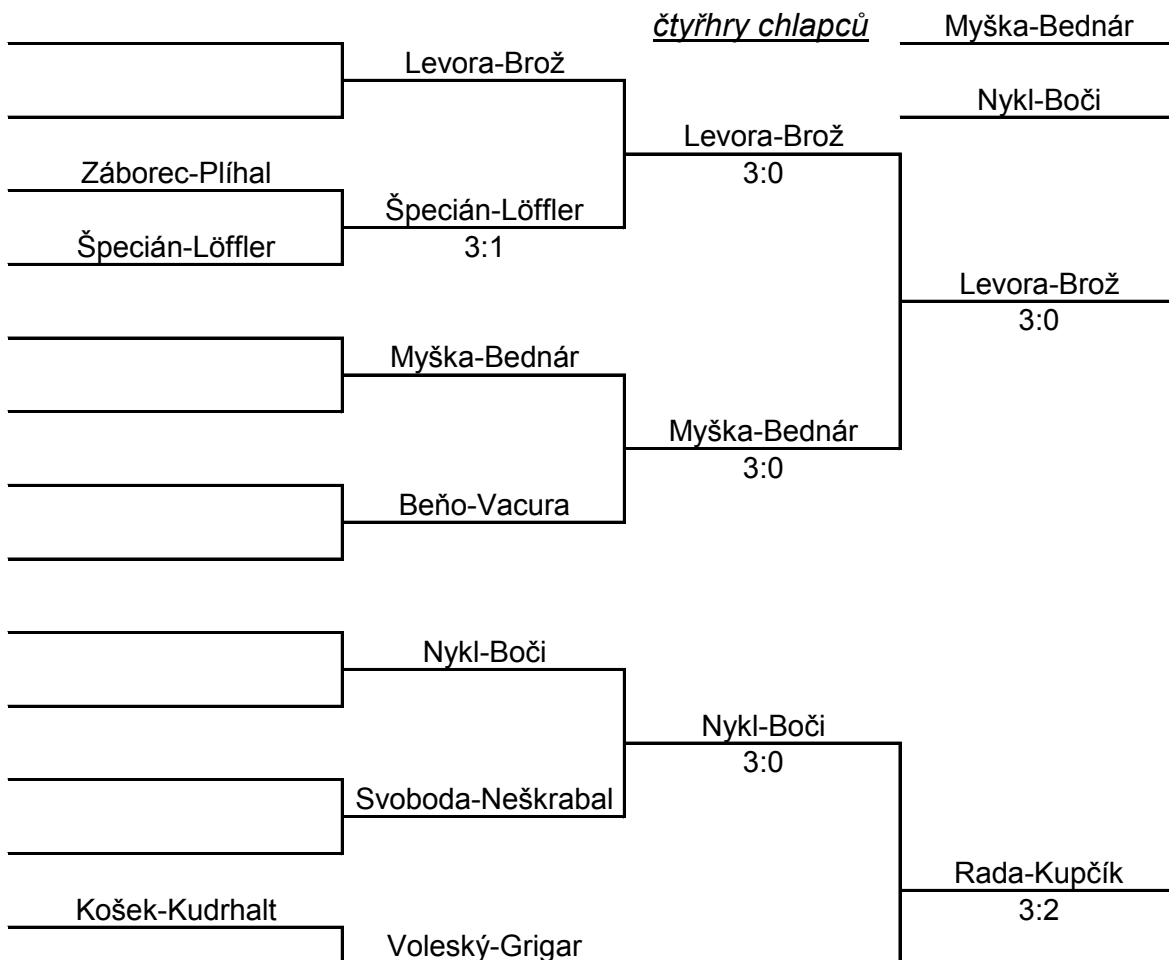

čtyřhry chlapců