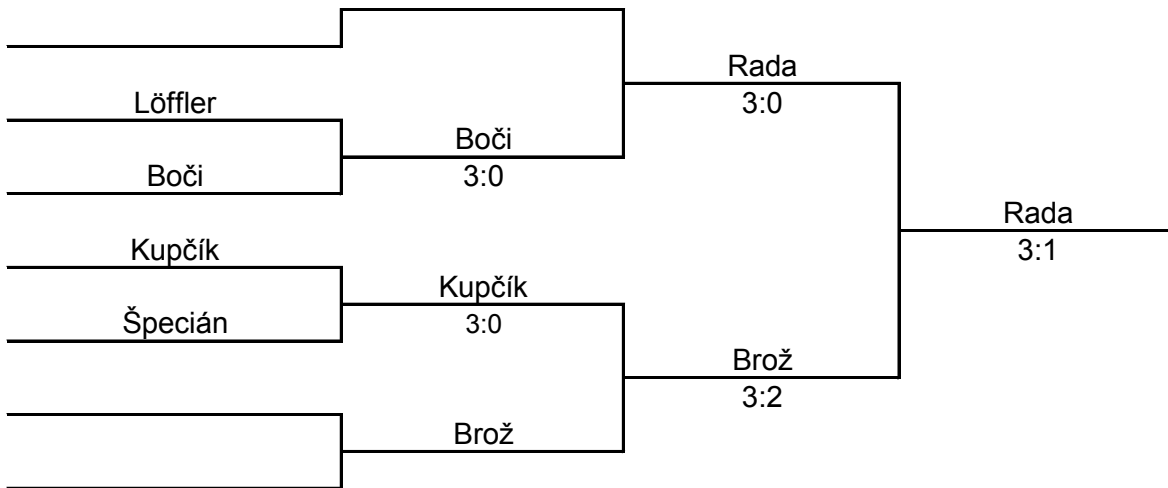

1 - 4 4 - 3 2 - 4
2 - 3 1 - 2 3 - 1

10	dívky		1	2	3	4	body	sety	ext. sety	pořadí
1	Furčová	Lomnice		3 0	1 3		3	4 3		2
2	Minaříková	Hleďsebe	0 3		0 3		2	0 6		3
3	Čáchová	Luby	3 1	3 0			4	6 1		1
4										

1 - 4 4 - 3 2 - 4
2 - 3 1 - 2 3 - 1

čtyřhry dívek

čtyřhry chlapců

o 3.místo

Čáková-Tušlová
3:2

o 3.místo

Nykl-Boči
3:2

Levora-Brož
3:1