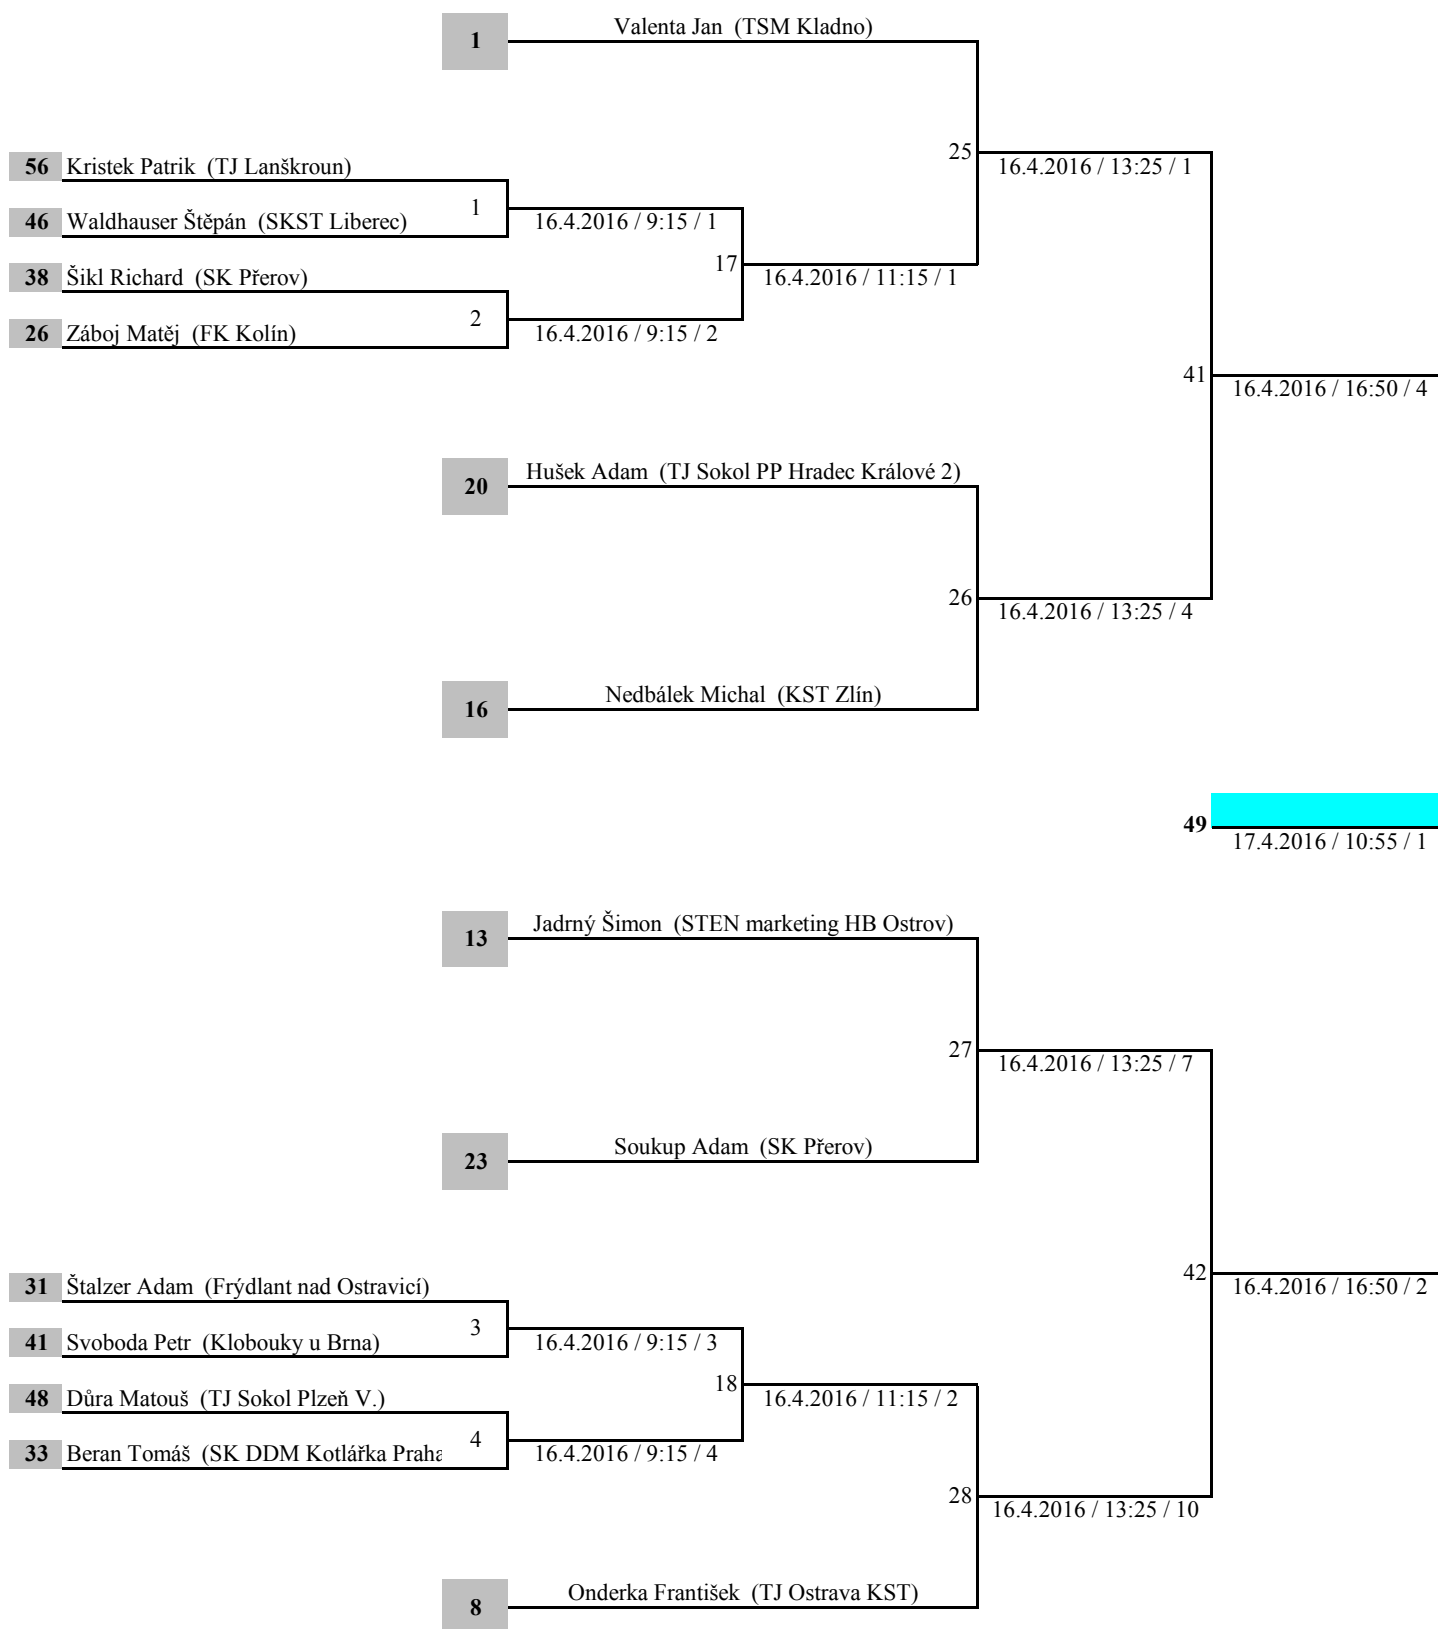

Mistrovství ČR staršího žactva 2016

Dvouhra - starší žáci - hlavní soutěž

Most 16.4. - 17.4.2016

Stránka 1/5