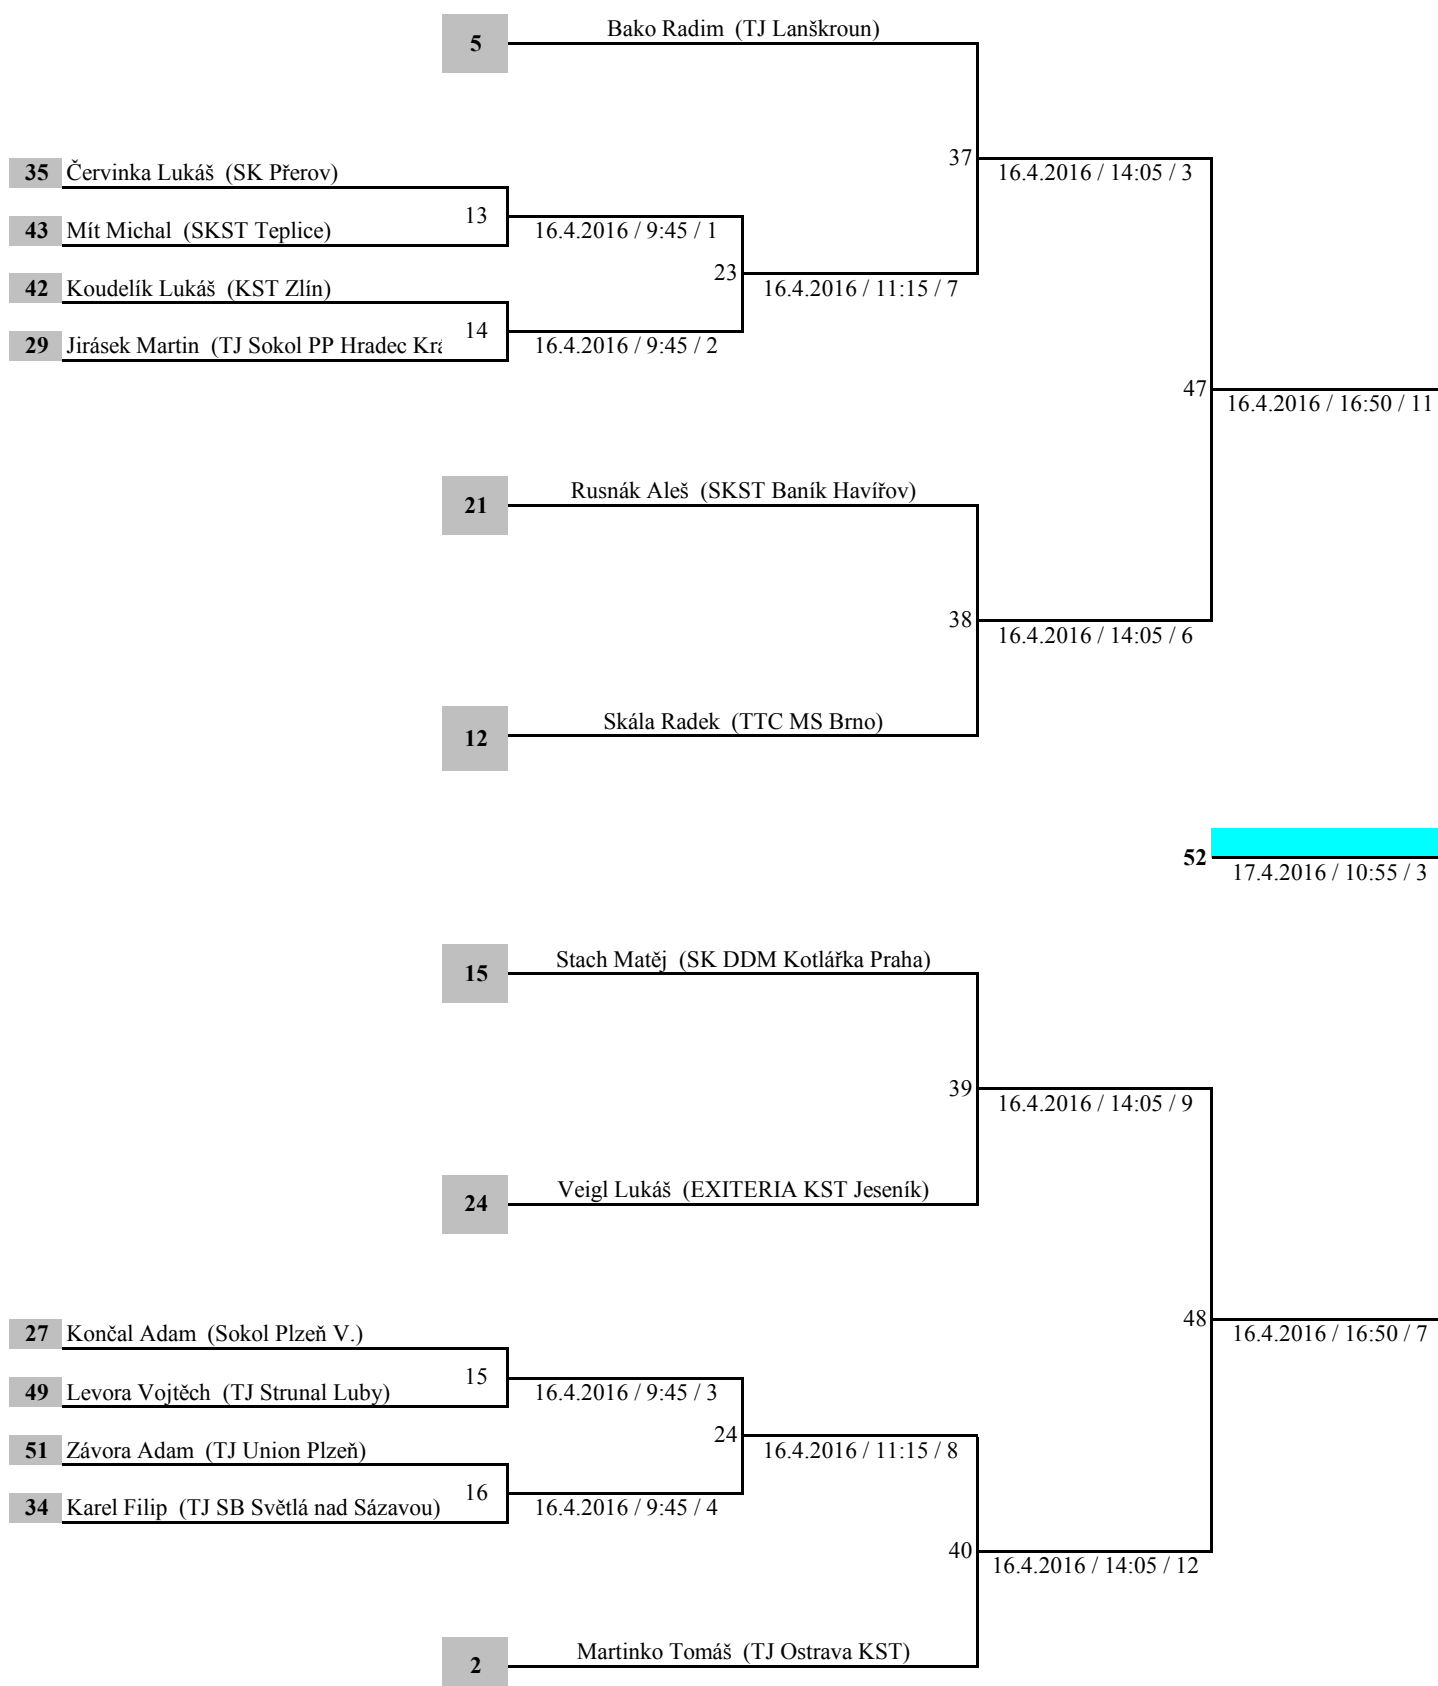

Mistrovství ČR staršího žactva 2016

Dvouhra - starší žáci - hlavní soutěž

Most 16.4. - 17.4.2016

Stránka 4/5