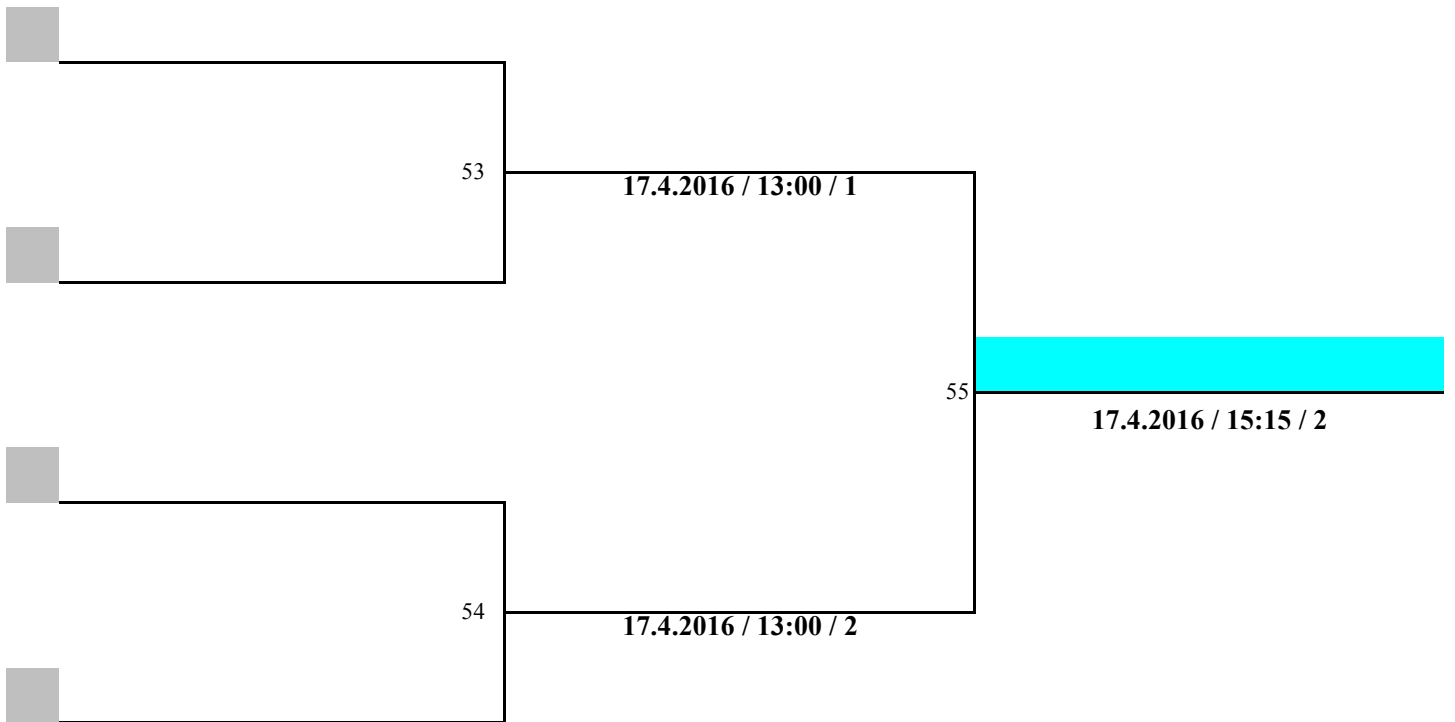

Mistrovství ČR staršího žactva 2016

Dvouhra - starší žáci - hlavní soutěž

Most 16.4. - 17.4.2016
Stránka 5/5

Mistrovství ČR staršího žactva 2016

Dvouhra - starší žákyně - hlavní soutěž

Most 16.4. - 17.4.2016

Stránka 1/3

101	Blašková Zdena (TJ Libín 1096 Prachatice)				
135	Hnátková Kateřina (TJ Sokol Vsetín)	102	16.4.2016 / 12:45 / 2		
129	Marešová Zdeňka (Jiskra Domažlice)	94	16.4.2016 / 9:45 / 5		
118	Bačínová Pavla (SK Dobré)			118	16.4.2016 / 16:10 / 4
113	Hnojská Andrea (KST Klatovy)	103	16.4.2016 / 12:45 / 3		
112	Stránská Anna (Viktorie Radim)			126	17.4.2016 / 10:15 / 1
119	Kohlmannová Aneta (AC Sparta Praha)	104	16.4.2016 / 12:45 / 5		
138	Kacálková Kristýna (SKST Děčín)			119	16.4.2016 / 16:10 / 2
127	Žižkovská Rebeka (TJ Sokol Plzeň V.)	95	16.4.2016 / 9:45 / 6		
106	Bošínová Aneta (SKST Vlašim)	105	16.4.2016 / 12:45 / 6		
105	Šedová Eliška (TTC Ústí nad Orlicí)			130	17.4.2016 / 12:15 / 1
133	Cmíralová Natálie (SK DDM Kotlářka Praha)	106	16.4.2016 / 12:45 / 8		
130	Franecká Věra (TJ Sokol Poděbrady)	96	16.4.2016 / 9:45 / 7		
121	Synková Markéta (Sokol Děhylov)			120	16.4.2016 / 16:10 / 5
111	Nováková Martina (TJ Sokol PP Hradec Králové 2)	107	16.4.2016 / 12:45 / 9		
110	Witoszová Klára (SKST Baník Havířov)			127	17.4.2016 / 10:15 / 2
120	Kurajská Tereza (SK Frýdlant nad Ostravici)	108	16.4.2016 / 12:45 / 11		
128	Růžičková Daniela (TJ Světlá nad Sázavou)			121	16.4.2016 / 16:10 / 6
136	Pokorná Eva (KST ZŠ Vyšší Brod)	97	16.4.2016 / 9:45 / 8		
104	Štricová Niamh (STC Slaný)	109	16.4.2016 / 12:45 / 12