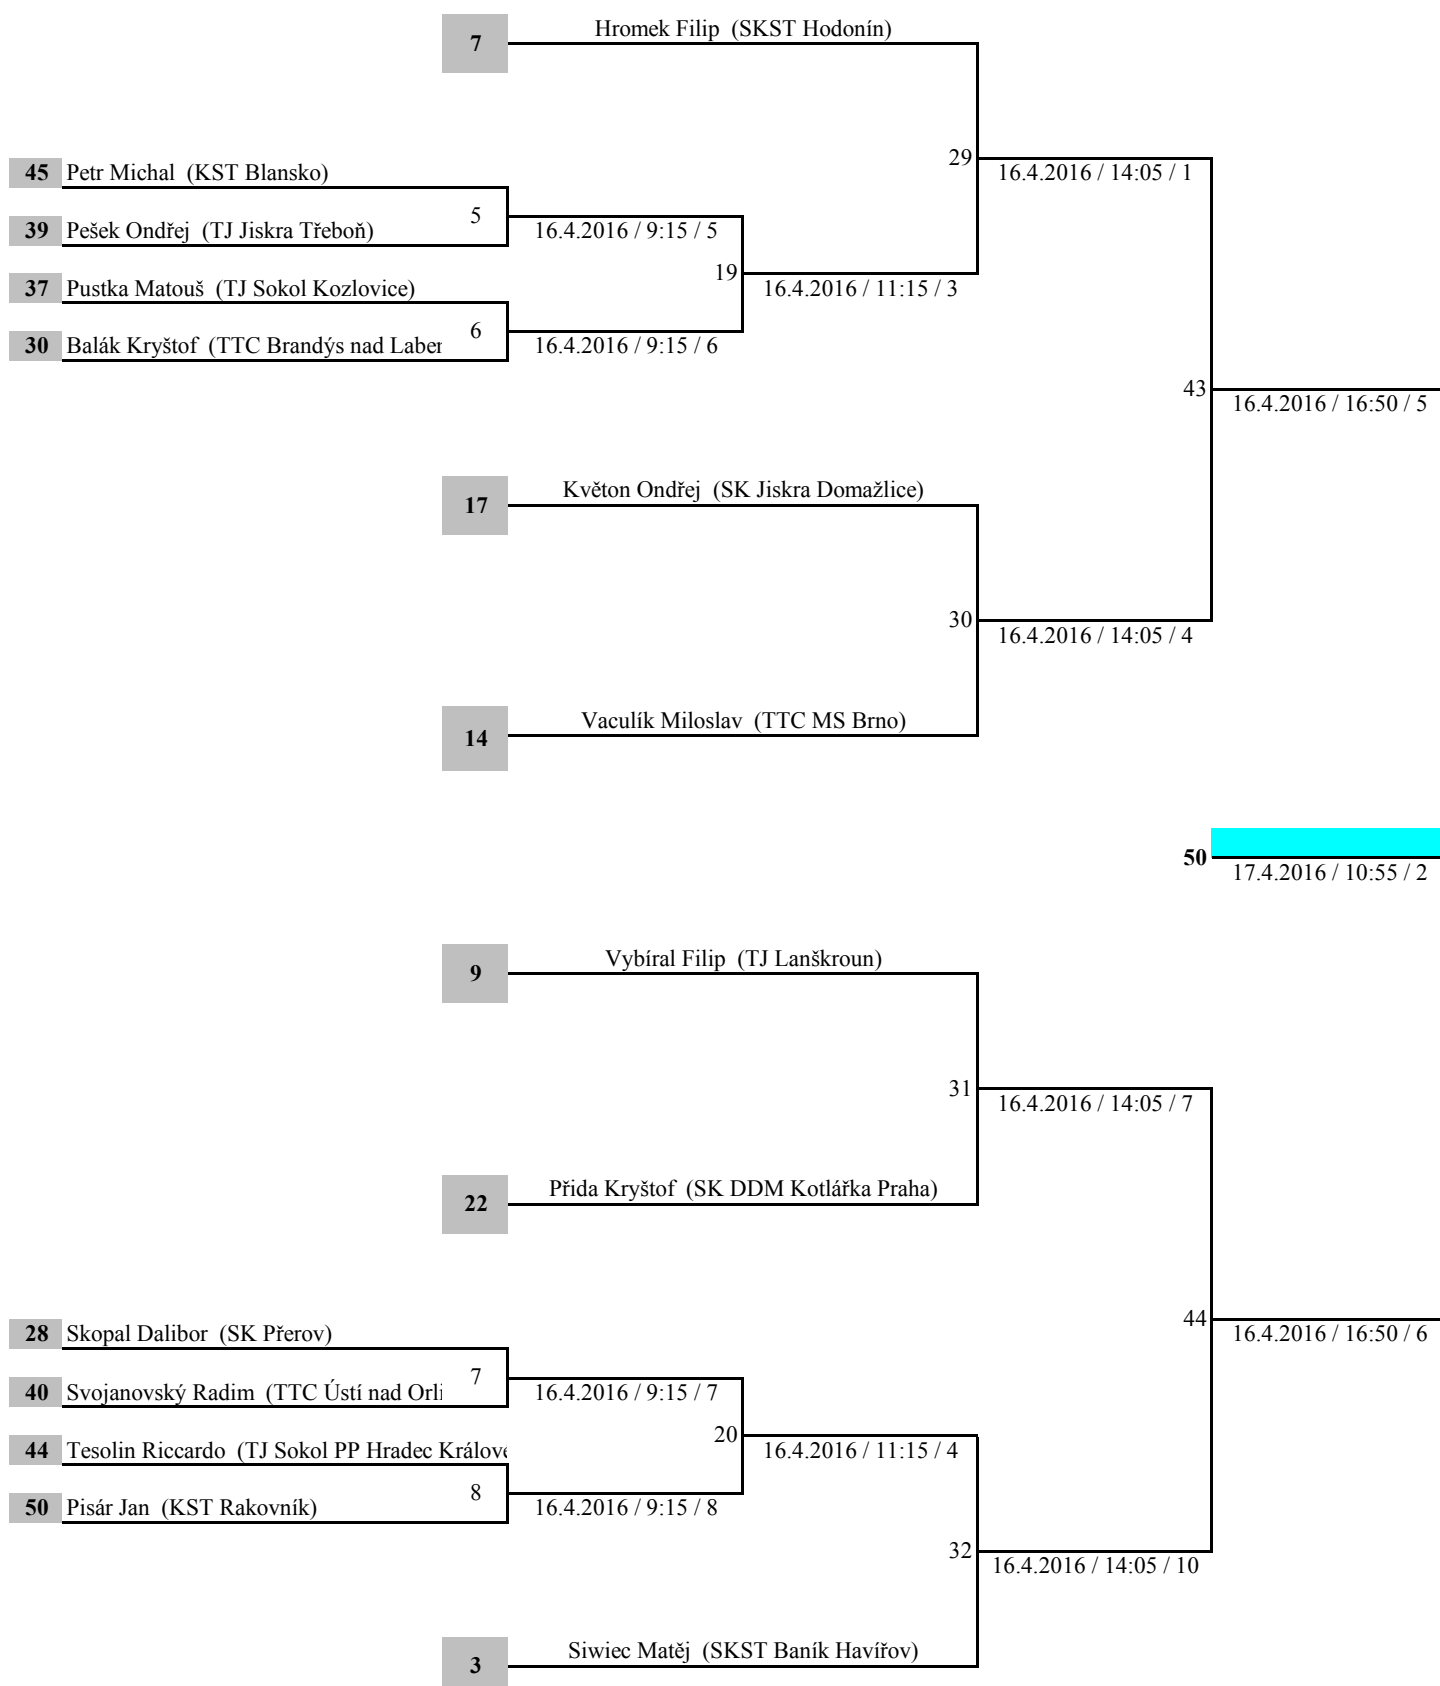

Mistrovství ČR staršího žactva 2016

Dvouhra - starší žáci - hlavní soutěž

Most 16.4. - 17.4.2016

Stránka 2/5