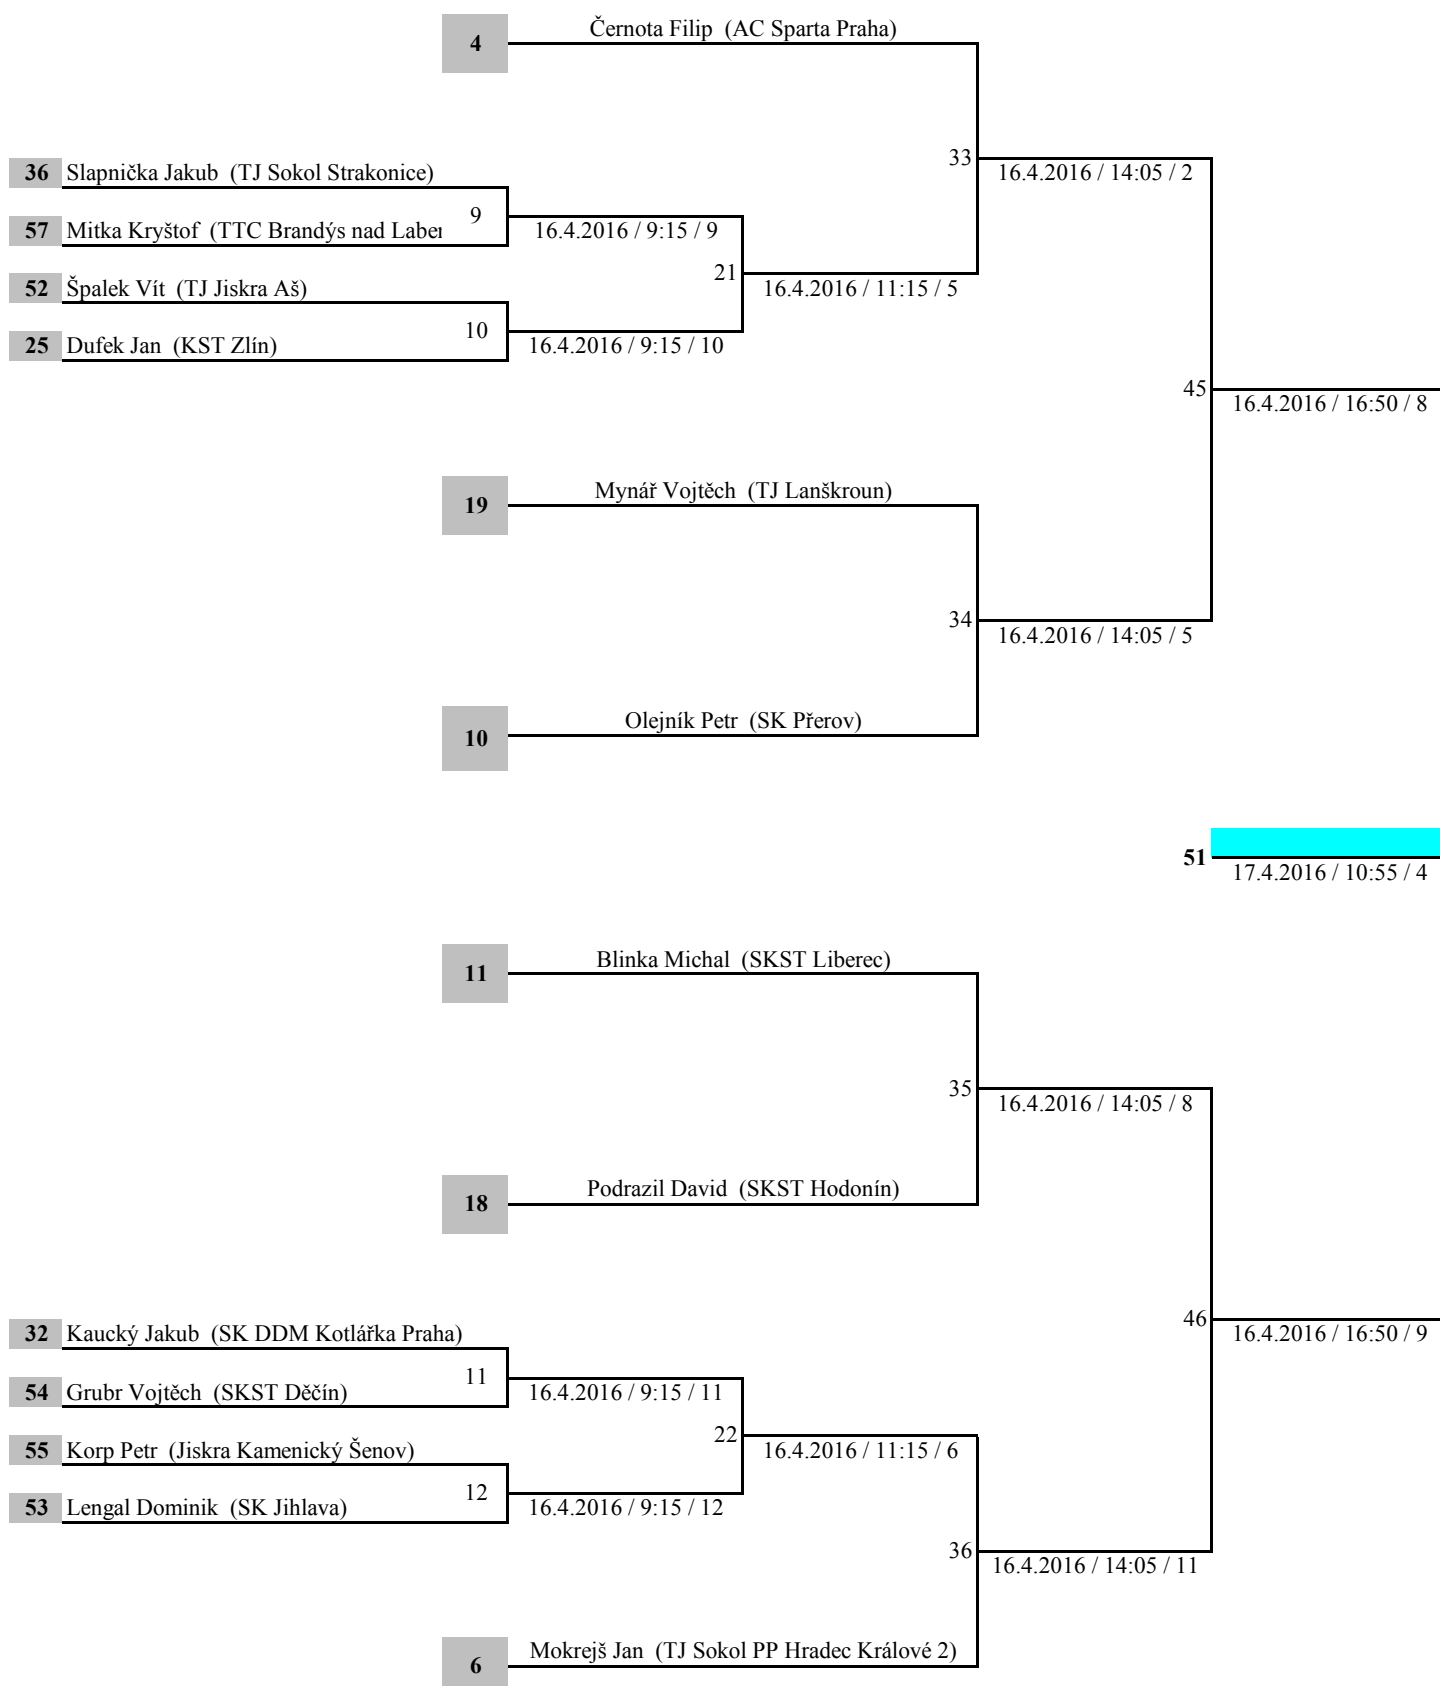

Mistrovství ČR staršího žactva 2016

Dvouhra - starší žáci - hlavní soutěž

Most 16.4. - 17.4.2016

Stránka 3/5