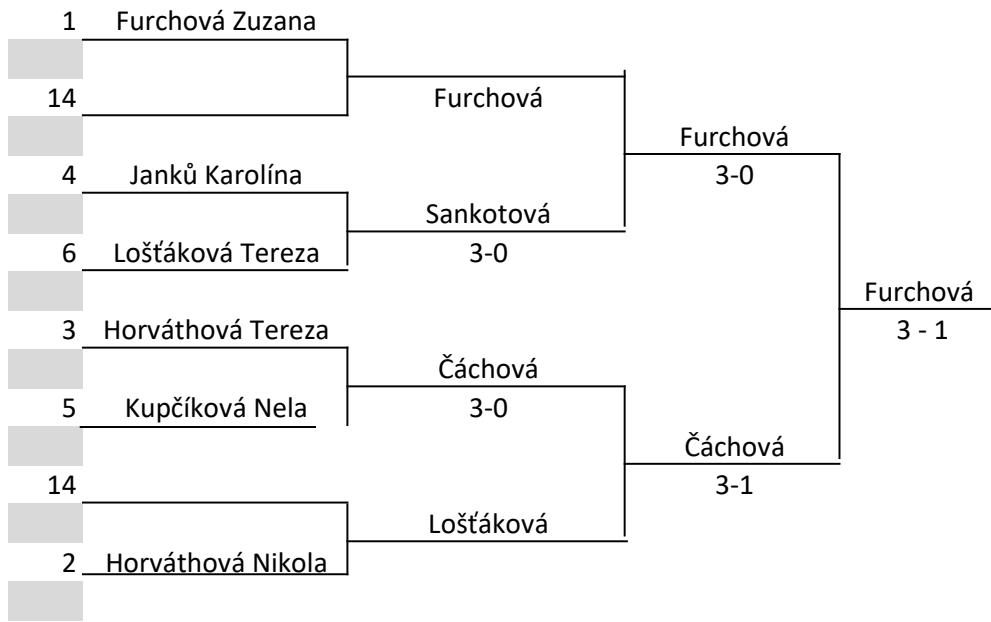

LIST 1

1	1	Čáchová Lucie Provazníková Nicol			
2	33		Čáchová Lucie Provazníková Nicol	3	
3	6	Kupčíková Nela Kokešová Lenka			Čáchová Lucie Provazníková Nicol
4	4	Horváthová Tereza Horváthová Nikola	Horváthová Tereza Horváthová Nikola	2 3	3 0
5	3	Lošťáková Tereza Janků Karolína			Čáchová Lucie Provazníková Nicol
6	5	Posingerová Klára Matoušková Barbo	Lošťáková Tereza Janků Karolína	3 0	3 1
7	33				Sankotová Klára Furchová Zuzana
8	2	Sankotová Klára Furchová Zuzana	Sankotová Klára Furchová Zuzana	0	1 3