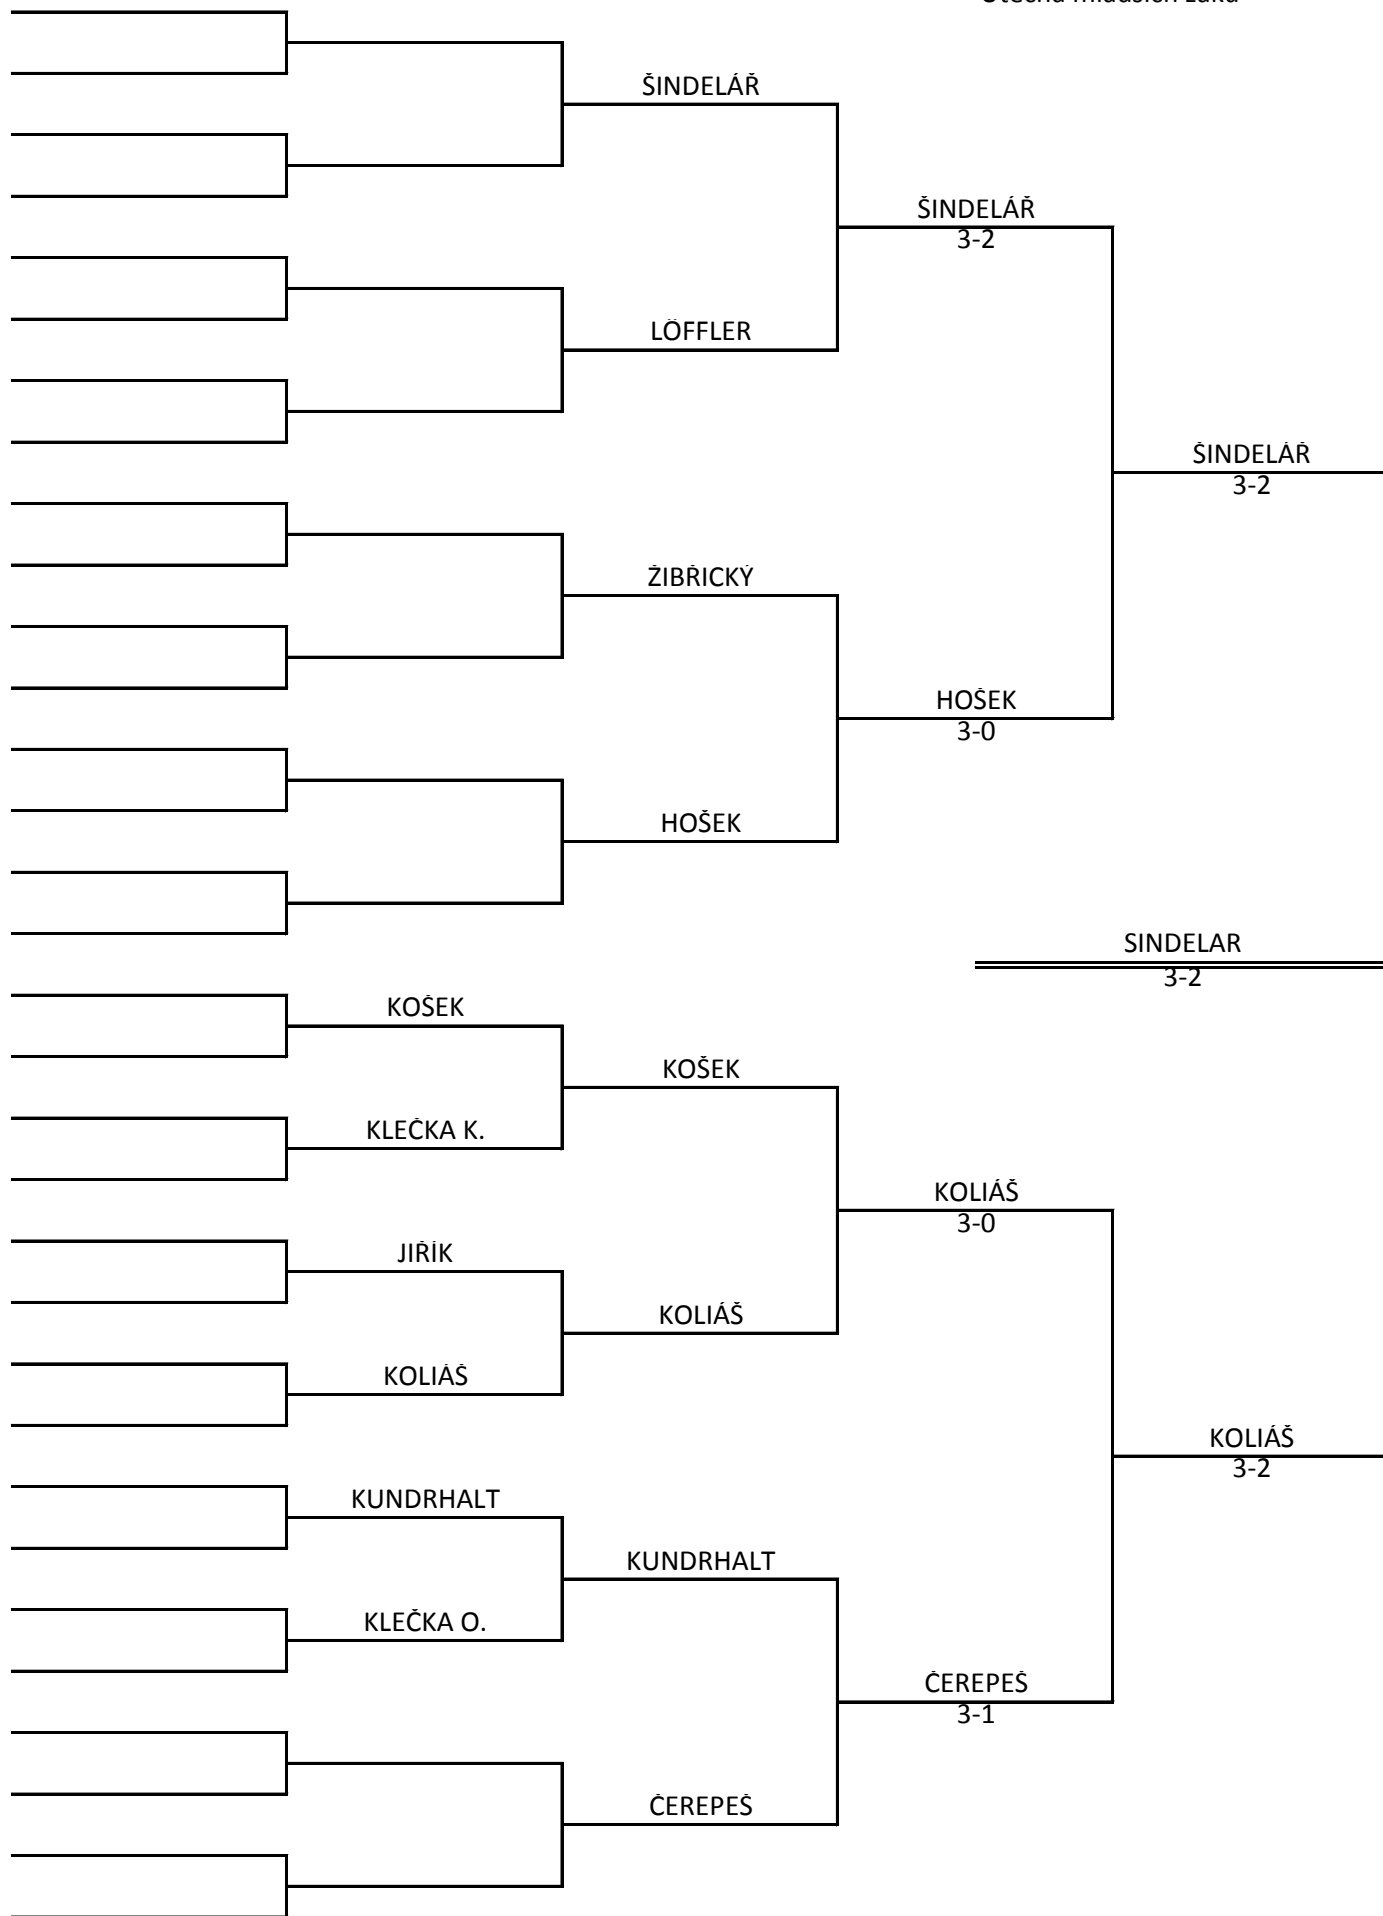

Útěcha mladších žáků

VÝSLEDKOVÁ LISTINA

1	LUKÁŠ BOČI	TJ Batesta Chodov
2	KVIDO RADA	TJ Lomnice
3	JIRÍ NYKL	TJ Batesta Chodov
3	ALBERT KUPČÍK	TJ Lomnice
5-8	Samuel Pušman	TJ Batesta Chodov
5-8	Jan Kokeš	SK Toužim
5-8	David Čácha	TJ Luby
5-8	Ondřej Vacura	KST Karlovy Vary
9	František Šindelář	SK Toužim
10	Kryštof Koliáš	TJ Baník Sokolov
11-12	Daniel Čerepeš	SK Merklín
11-12	Jakub Hošek	SK Toužim
13-16	Ondřej Košek	TJ Batesta Chodov
13-16	Matouš Löffler	KST Karlovy Vary
13-16	Antonín Žibřický	TJ Jiskra Aš
13-16	Štěpán Kunderhalt	TJ Jiskra Aš
17-20	Karel Klečka	TJ Spartak Horní Slavkov
17-20	Ondřej Klečka	TJ Spartak Horní Slavkov
17-20	Matěj Jiřík	SK Merklín
17-20	Zdeněk Čechura	TJ Loket

1	Lucie Čáchová	TJ Luby
2	Klára Sankotová	TJ Lomnice
3	Julie Tušlová	TJ Sokol Velká Hleďsebe
3	Nicole Provazníková	TJ Sokol Velká Hleďsebe
5	Karolína Janků	TJ Jiskra Aš
6	Nela Kupčíková	TJ Lomnice
7	Barbora Matoušková	TJ Spartak Horní Slavkov
8	Karolína Minaříková	TJ Sokol Velká Hleďsebe
9	Nikola Horváthová	TJ Baník Sokolov