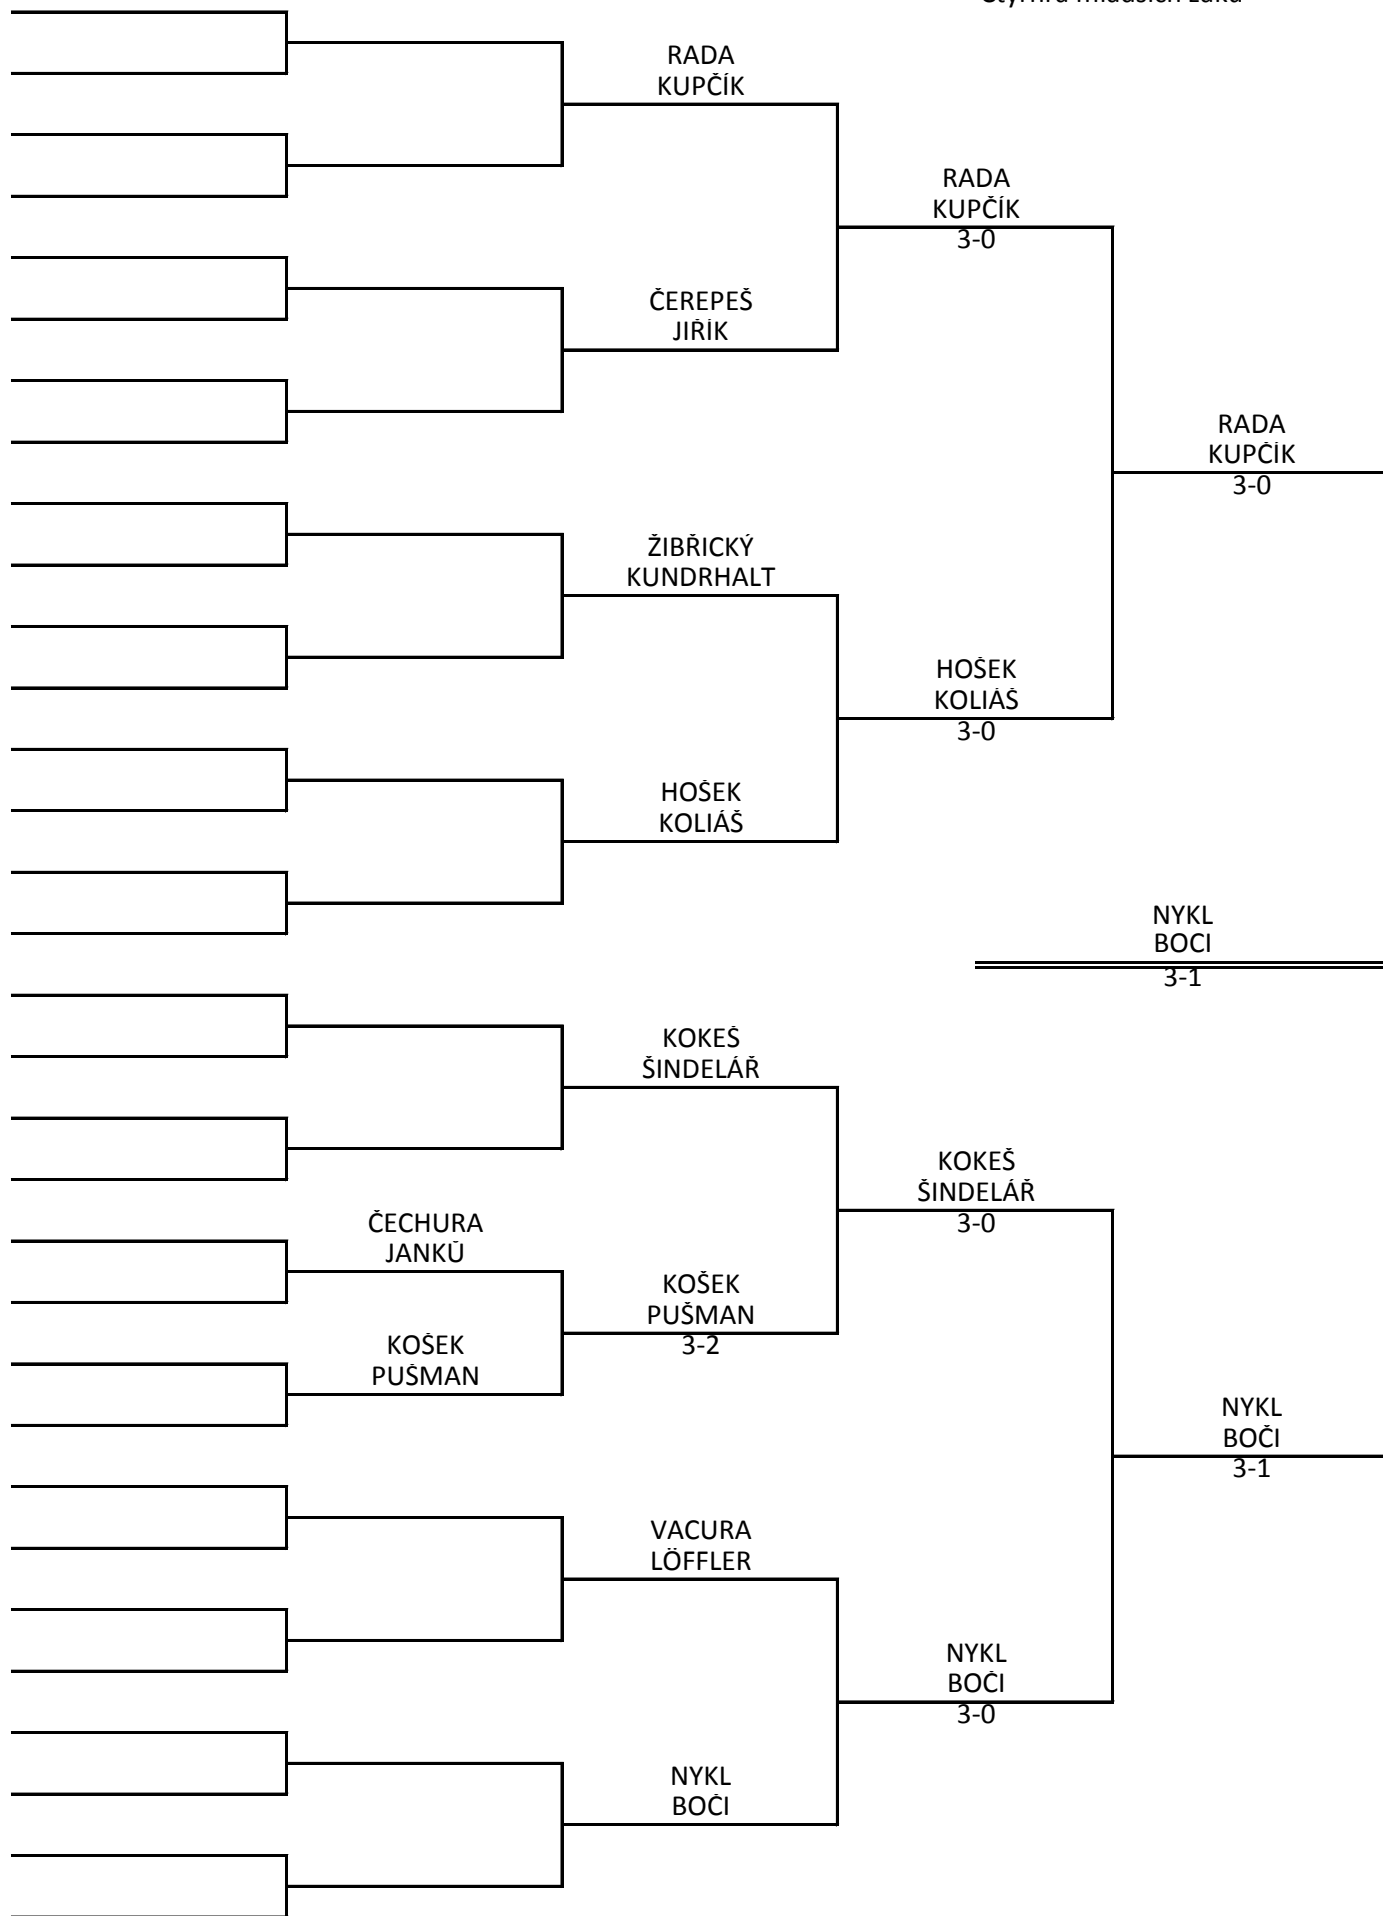

VELKÁ CENA CHODOVA - FINÁLOVÁ SKUPINA - MLADŠÍ ŽÁKYNĚ

Ž	Jméno	1.	2.	3.	4.	Skóre	Pořadí
1.	PROVAZNÍKOVÁ Nicole - TJ Sokol V. Hledsebe	X	3:1	0:3	1:3		3
2.	TUŠLOVÁ Julie - TJ Sokol V. Hledsebe	1:3	X	0:3	0:3		3
3.	ČÁCHOVÁ Lucie - TJ Luby	3:0	3:0	X	3:2		1
4.	SANKOTOVÁ Klára - TJ Lomnice	3:1	3:0	2:3	X		2

VELKÁ CENA CHODOVA - ÚTĚCHA - MLADŠÍ ŽÁKYNĚ

Ž	Jméno	1.	2.	3.	4.	5.	Skóre	Pořadí
1.	MINAŘÍKOVÁ Karolína - TJ Sokol V. Hledsebe	X	3:1	2:3	0:3	0:3	5:4	8
2.	MATOUŠKOVÁ Barbora - TJ Spartak H. Slavkov	1:3	X	3:0	0:3	0:3	4:3	7
3.	HORVÁTHOVÁ Nikola - TJ Baník Sokolov	3:2	0:3	X	0:3	2:3	3:5	9
4.	JANKŮ Karolína - TJ Jiskra Aš	3:0	3:0	3:0	X	3:0		5
5.	KUPČÍKOVÁ Nela - TJ Lomnice	3:0	3:0	3:2	0:3	X		6

Čtyřhra mladších žáků