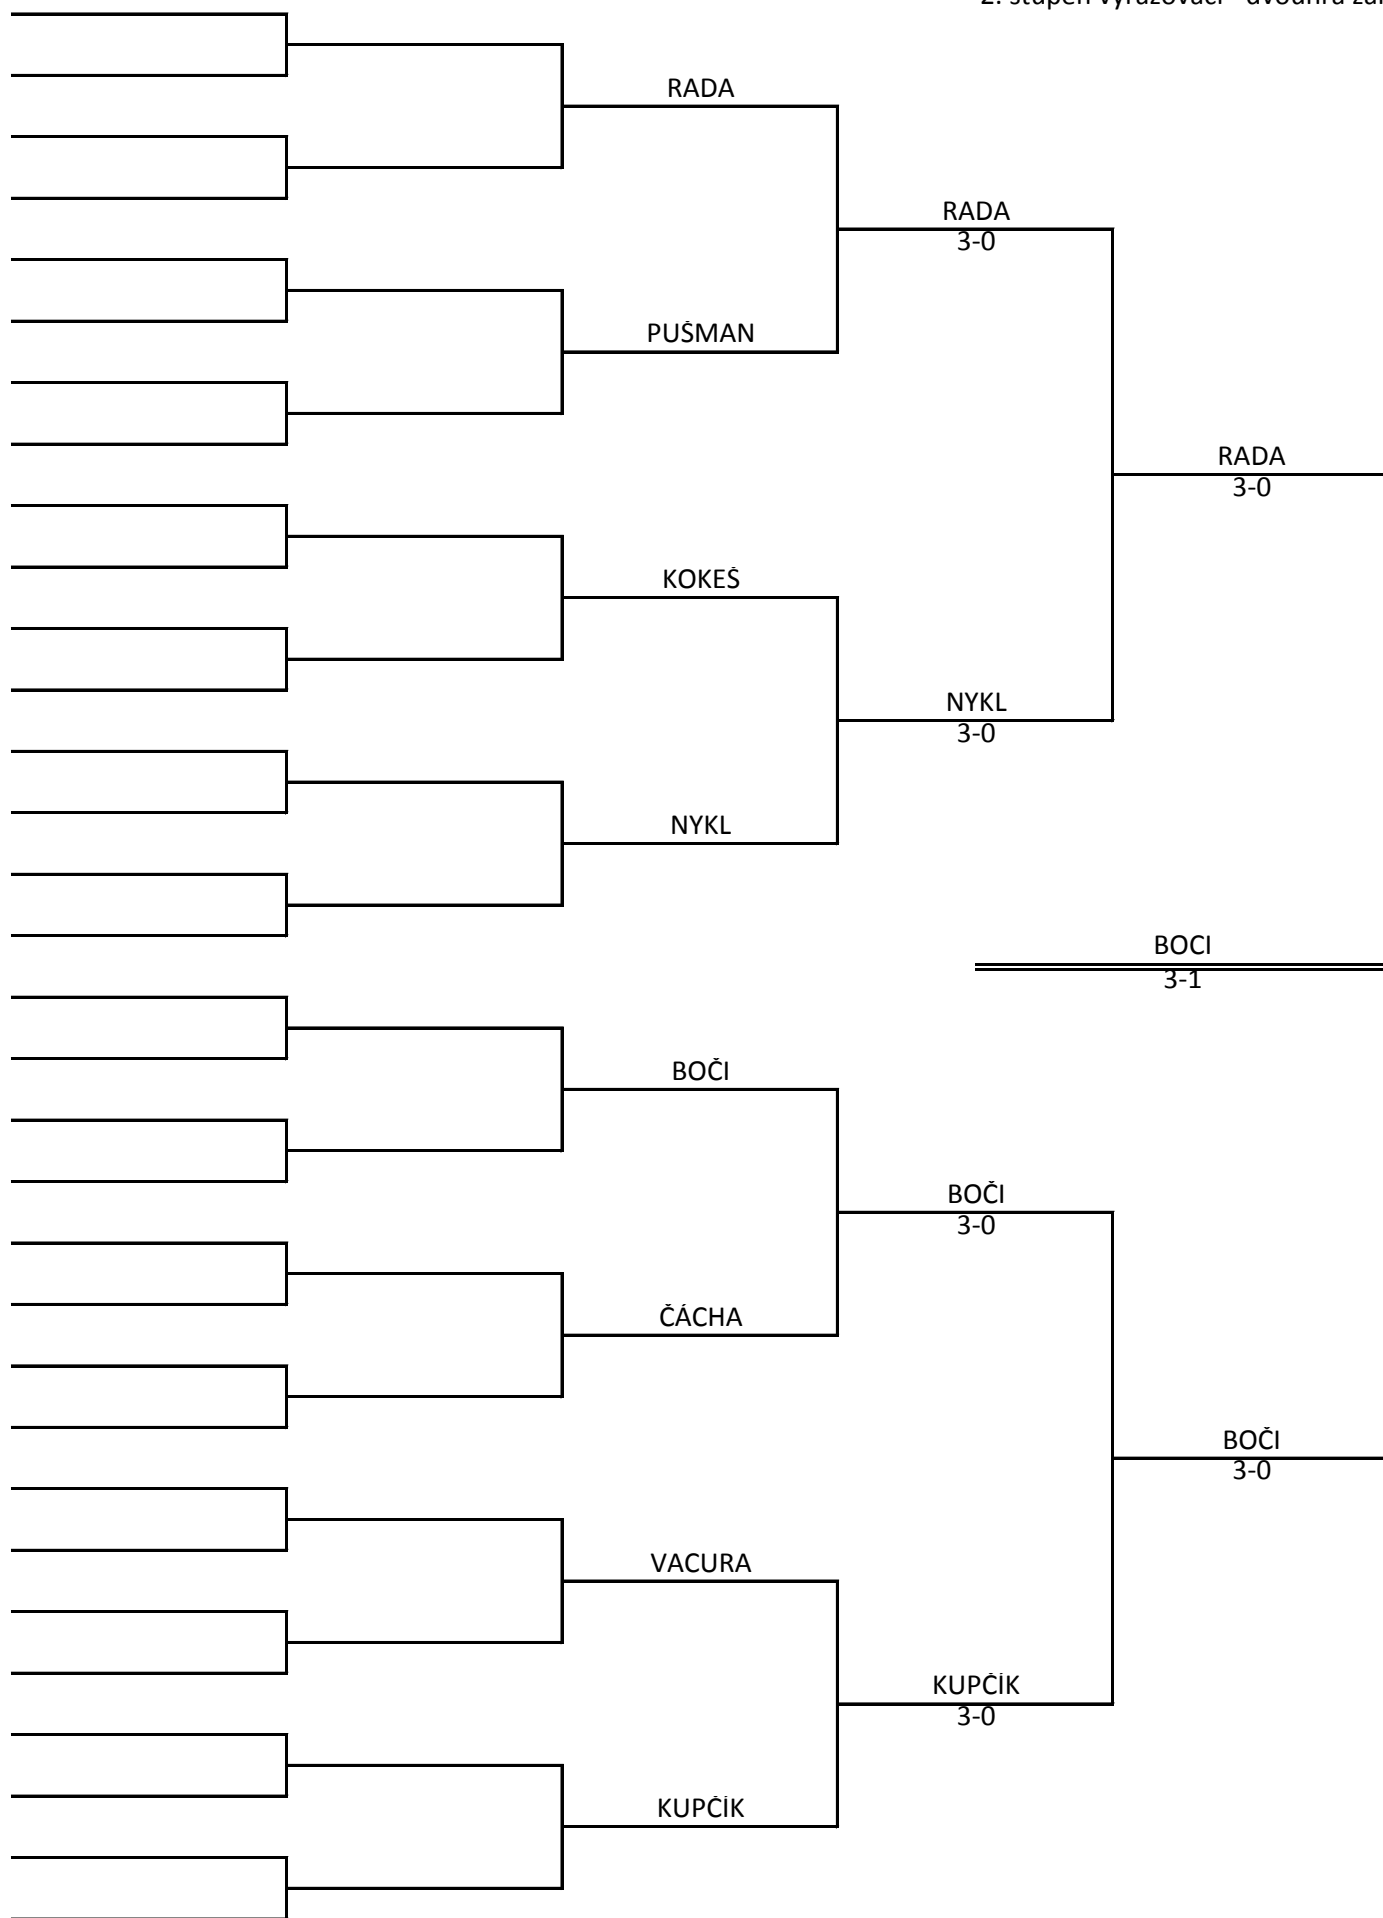

VELKÁ CENA CHODOVA - kat. mladší žáci - 1. stupeň (skupinový)

1	Jméno	1.	2.	3.	4.	5.	Skóre	Pořadí
1.	RADA Kvido - TJ Lomnice	X	3:0	3:0	3:0	3:1		1
2.	ČECHURA Zdeněk - TJ Loket	0:3	X	3:1	1:3	1:3	4:4	4
3.	KOŠEK Ondřej - TJ Batesta Chodov	0:3	1:3	X	3:0	2:3	4:3	3
4.	HOŠEK Jakub - SK Merklín	0:3	3:1	0:3	X	0:3	3:4	5
5.	VACURA Ondřej - KST Karlovy Vary	1:3	3:1	3:2	3:0	X		2

2	Jméno	1.	2.	3.	4.	5.	Skóre	Pořadí
1.	KUPČÍK Albert - TJ Lomnice	X	3:0	3:0	3:1	3:0		1
2.	JIRÍK Matěj - SK Merklín	0:3	X	3:2	0:3	0:3		4
3.	KLEČKA Ondřej - TJ Spartak H. Slavkov	0:3	2:3	X	0:3	0:3		5
4.	PUŠMAN Samuel - TJ Batesta Chodov	1:3	3:0	3:0	X	3:2		2
5.	ŠINDELÁŘ František - SK Toužim	0:3	3:0	3:0	2:3	X		3

3	Jméno	1.	2.	3.	4.	5.	Skóre	Pořadí
1.	NYKL Jiří - TJ Batesta Chodov	X	3:0	3:0	3:0	3:0		1
2.	KLEČKA Karel - TJ Spartak H. Slavkov	0:3	X	3:2	3:0	1:3	4:3	3
3.	ŽIBŘICKÝ Antonín - TJ Jiskra Aš	0:3	2:3	X	3:0	0:3		5
4.	ČÁCHA David - TJ Luby	0:3	3:0	0:3	X	3:1	6:1	2
5.	ČEREPEŠ Daniel - SK Merklín	0:3	3:1	3:0	1:3	X	4:4	4

4	Jméno	1.	2.	3.	4.	5.	Skóre	Pořadí
1.	BOČI Lukáš - TJ Batesta Chodov	X	3:0	3:0	3:0	3:0		1
2.	KUNDRHALT Štěpán - TJ Jiskra Aš	0:3	X	2:3	0:3	0:3		5
3.	LÖFFLER Matouš - KST Karlovy Vary	0:3	3:2	X	1:3	0:3		4
4.	KOLIÁŠ Kryštof - TJ Baník Sokolov	0:3	3:0	3:1	X	0:3		3
5.	KOKEŠ Jan - SK Toužim	0:3	3:0	3:0	3:0	X		2

VELKÁ CENA CHODOVA - kat. mladší žákyně - 1. stupeň (skupinový)

1	Jméno	1.	2.	3.	4.	5.	Skóre	Pořadí
1.	PROVAZNÍKOVÁ Nicole - TJ Sokol V. Hledsebe	X	3:0	3:1	3:0	3:1		1
2.	HORVÁTHOVÁ Nikola - TJ Baník Sokolov	0:3	X	0:3	0:3	2:3		5
3.	TUŠLOVÁ Julie - TJ Sokol V. Hledsebe	1:3	3:0	X	3:0	3:1		2
4.	JANKŮ Karolína - TJ Jiskra Aš	0:3	3:0	0:3	X	3:0		3
5.	KUPČÍKOVÁ Nela - TJ Lomnice	1:3	3:2	1:3	0:3	X		4

2	Jméno	1.	2.	3.	4.	Skóre	Pořadí
1.	SANKOTOVÁ Klára - TJ Lomnice	X	3:0	2:3	3:0		2
2.	MINAŘÍKOVÁ Karolína - TJ Sokol V. Hledsebe	0:3	X	0:3	3:1		3
3.	ČÁCHOVÁ Lucie - TJ Luby	3:2	3:0	X	3:0		1
4.	MATOUŠKOVÁ Barbora - TJ Baník Sokolov	0:3	1:3	0:3	X		4

2. stupeň vyřazovací - dvouhra žák