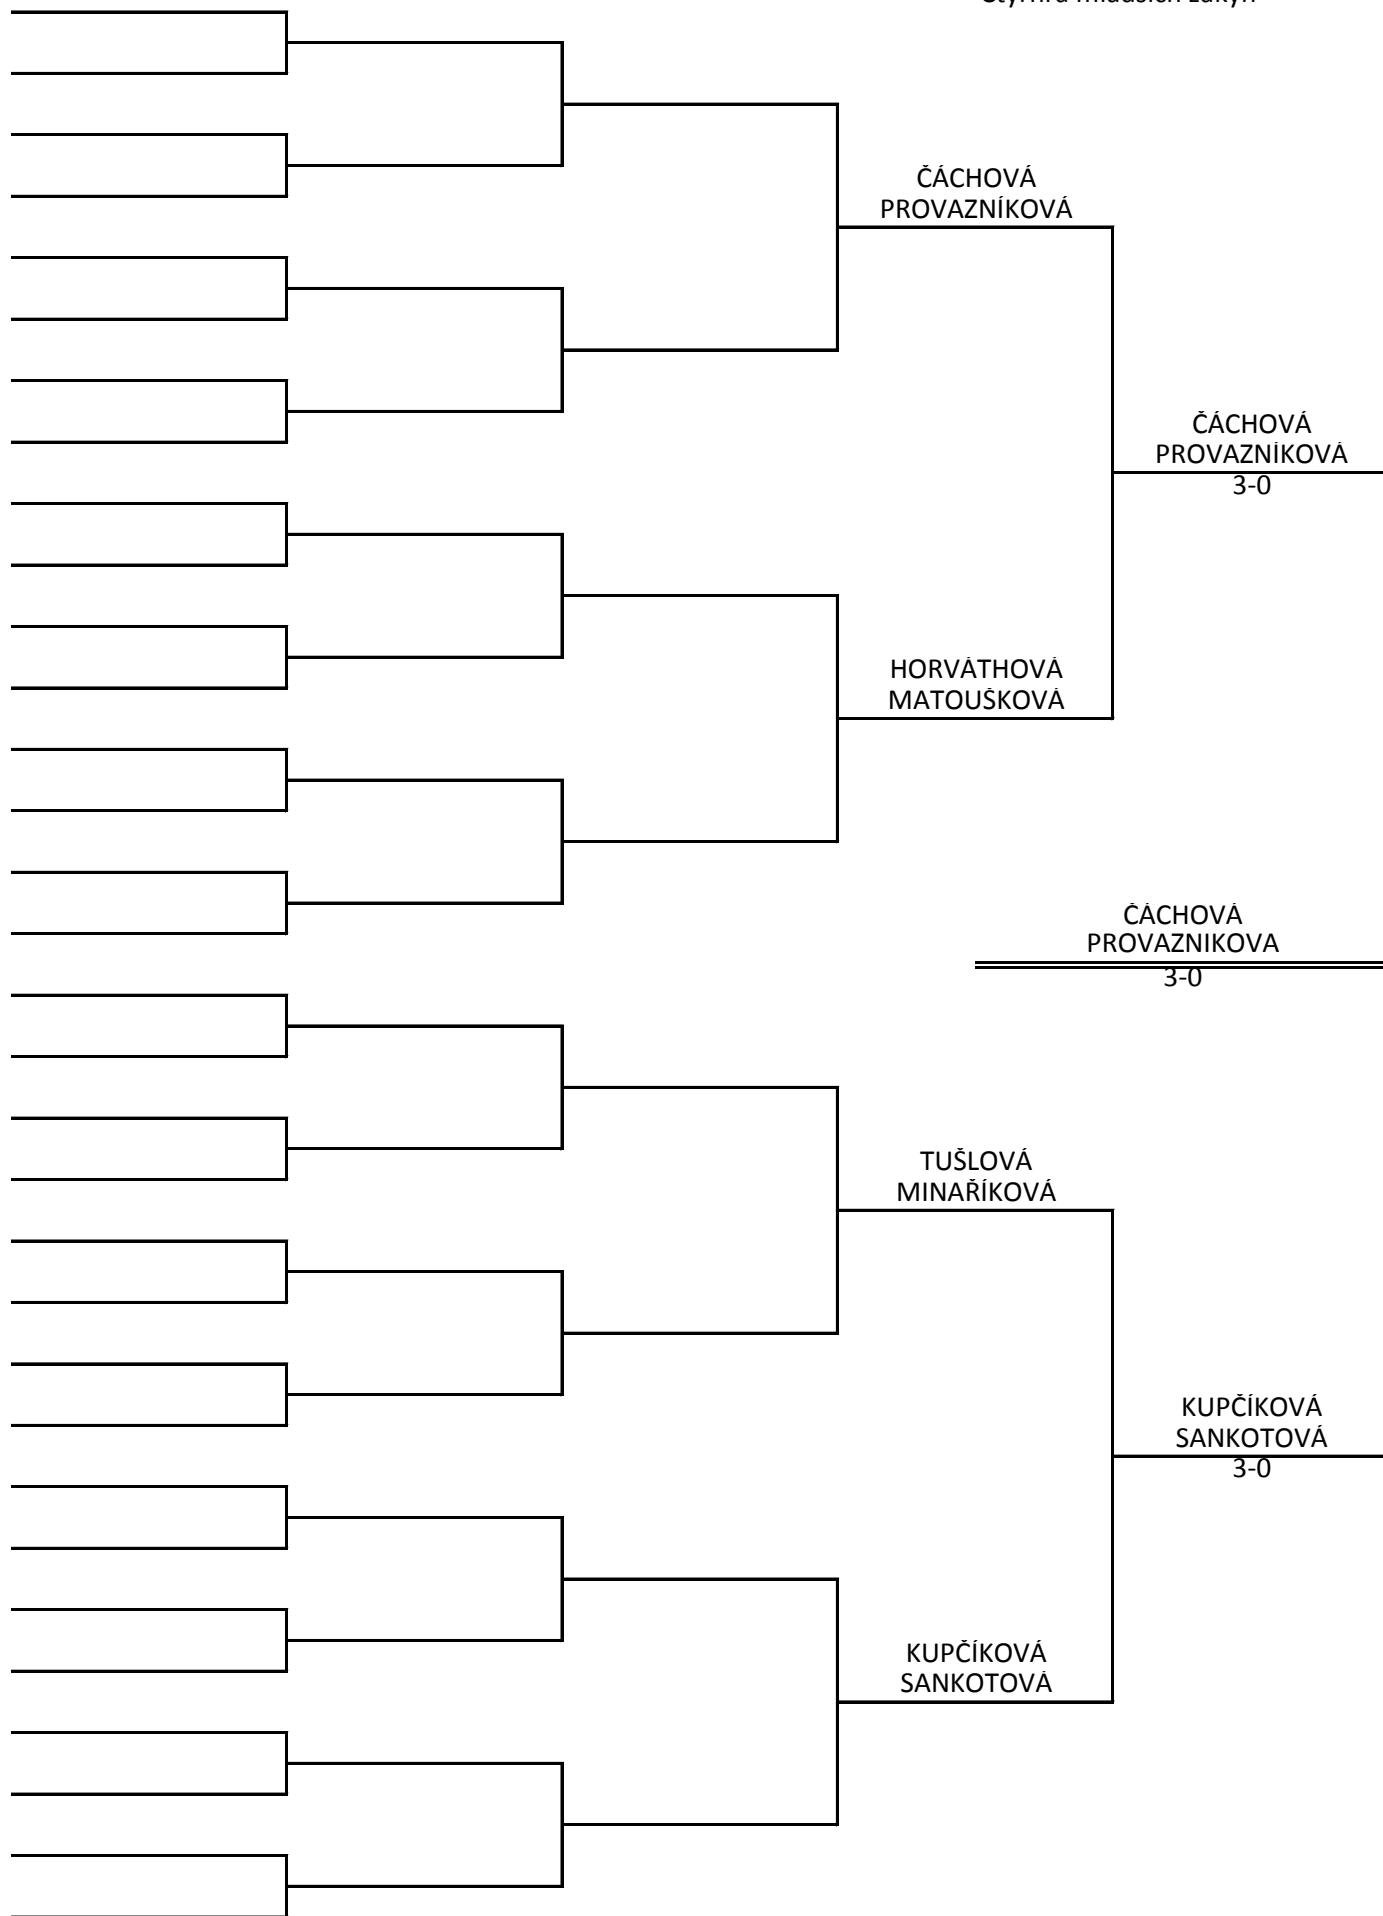

Čtyřhra mladších zákyň