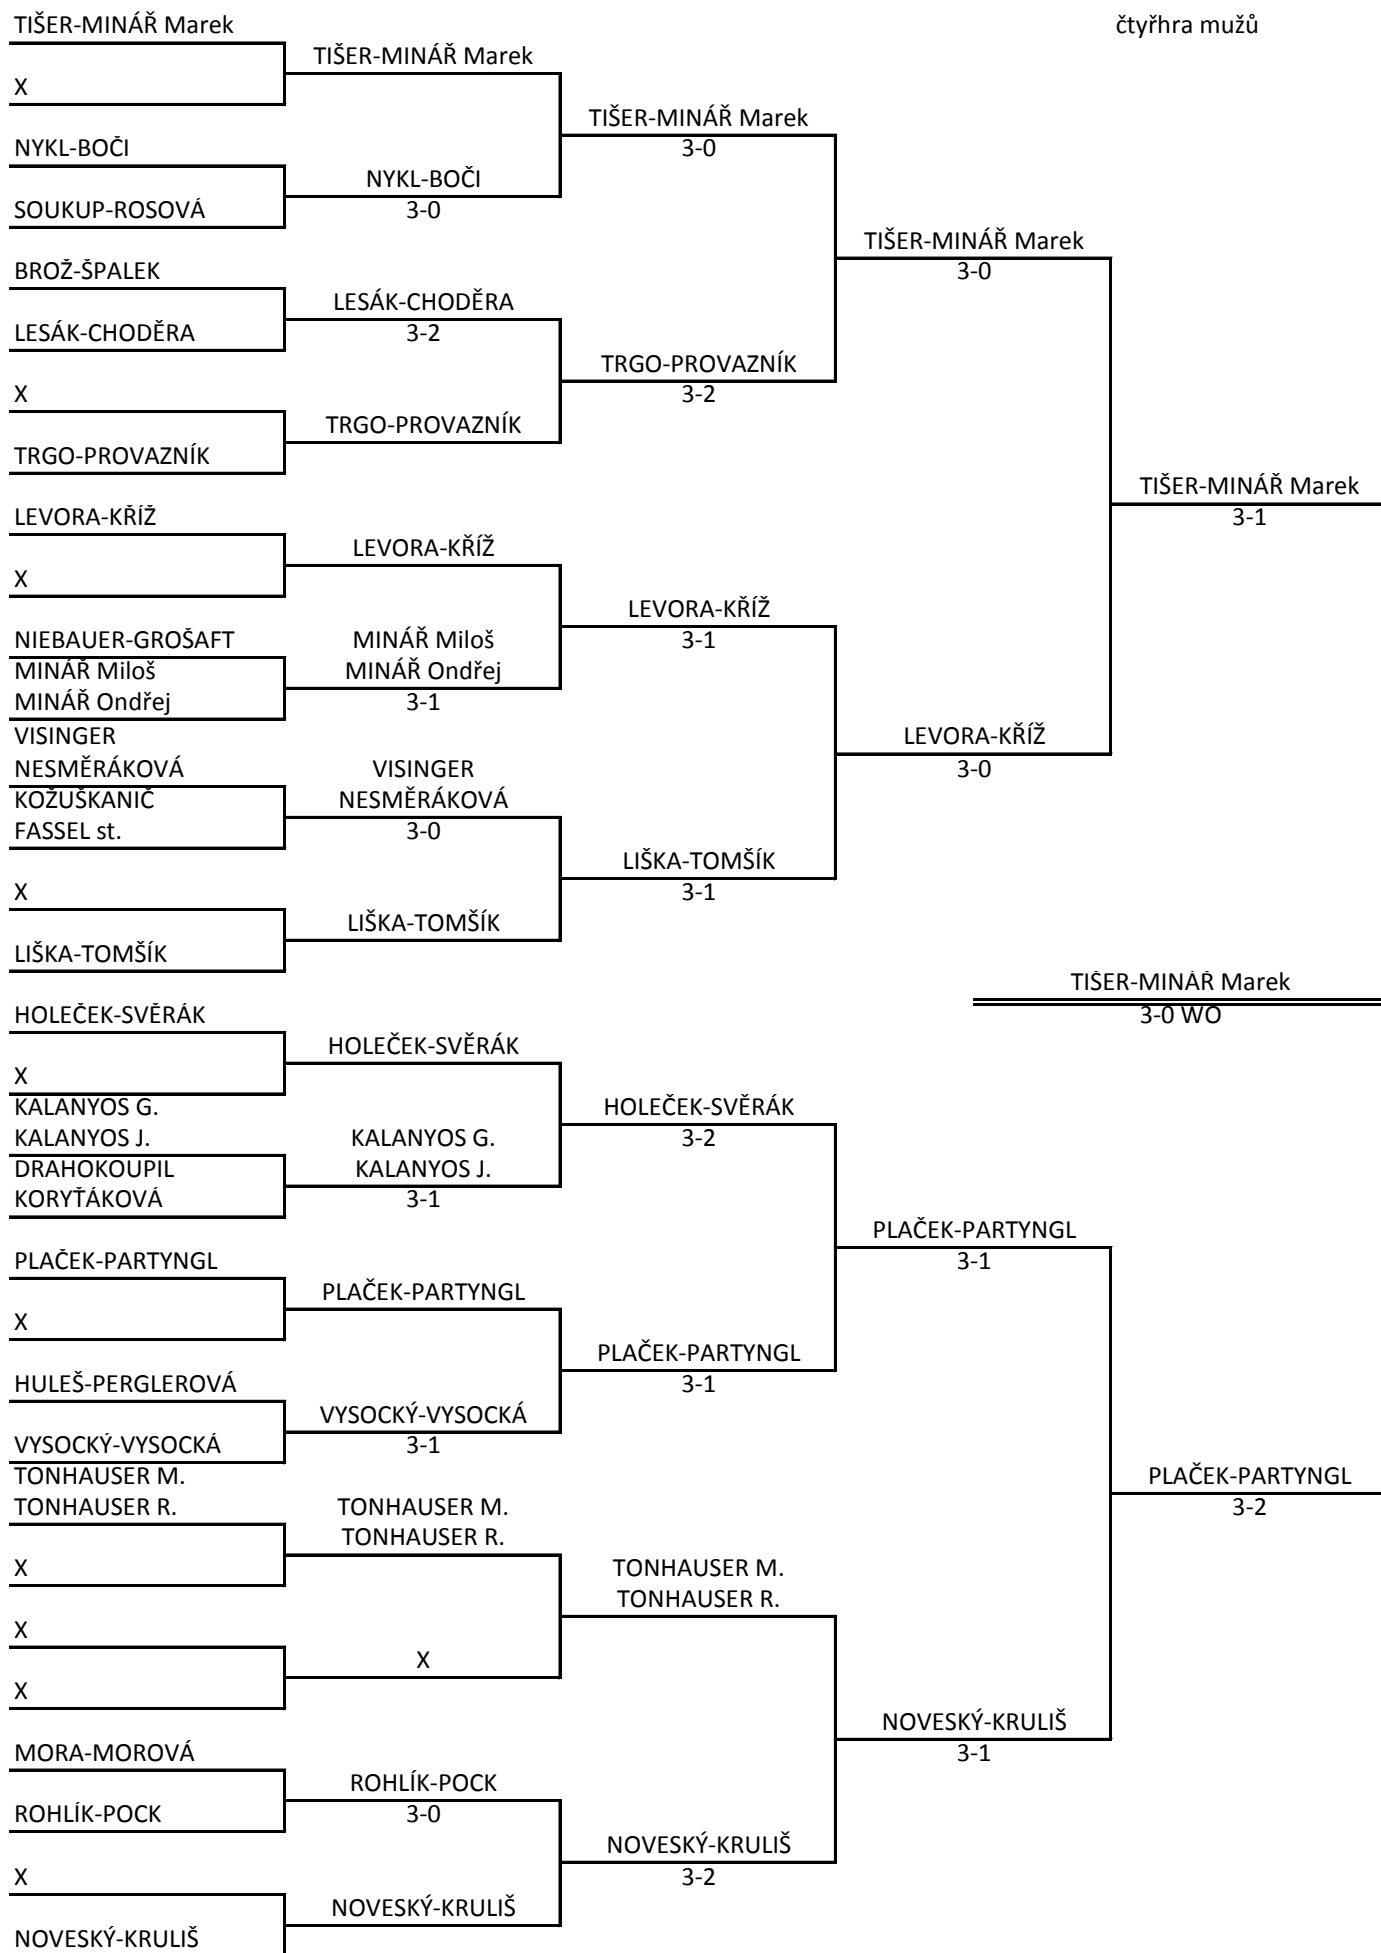

Celkové pořadí

1	Dominik Kříž	TJ Sokol Velká Hleďsebe
2	Jaroslav Plaček	TJ Batesta Chodov
3	Marek Minář	TJ Batesta Chodov
3	Leon Noveský	TJ Batesta Chodov
5-8	Tomáš Partyngl	TJ Batesta Chodov
5-8	Emil Tišer	TJ Batesta Chodov
5-8	Robert Tonhauser	TJ Batesta Chodov
5-8	Miroslav Choděra	TJ Baník Sokolov
9-16	Jaroslav Tomšík	TJ Slavoj Kynšperk
9-16	Petr Holeček	TJ Jiskra Březová
9-16	Václav Pock	TJ Slavoj Kynšperk
9-16	Aleš Niebauer	TJ Baník Svatava
9-16	Martin Tonhauser	TJ Batesta Chodov
9-16	Karolína Vysocká	TTC Elizza Praha
9-16	David Kruliš	TJ Batesta Chodov
9-16	Boris Svěrák	KST Karlovy Vary
17-22	Ivan Vysocký	TJ Ostrov
17-22	Josef Vařejčka	TJ Ostrov
17-22	Jakub Drahokoupil	TJ Baník Sokolov
17-22	Jakub Visinger	TJ Baník Vintířov
17-22	Alexander Grošaft	TJ Baník Svatava
17-22	Jan Liška	TJ Slavoj Kynšperk
23-33	David Fassel st.	TJ Batesta Chodov
23-33	Adam Huleš	TJ Batesta Chodov
23-33	Jan Kožuškanič	TJ Batesta Chodov
23-33	Miloš Minář	TJ Batesta Chodov
23-33	Vojtěch Levora ml.	TJ Luby
23-33	Morová Natálie	TJ Batesta Chodov
23-33	František Lesák	TJ Baník Svatava
23-33	Jiří Kalanyos	TJ Batesta Chodov
23-33	Eliška Nesměřáková	TJ Baník Vintířov
23-33	Karel Provazník	TJ Sokol Velká Hleďsebe
23-33	Michael Trgo	SKST Cheb
34-44	Matěj Brož	TJ Batesta Chodov
34-44	Jiří Nykl	TJ Batesta Chodov
34-44	Ondřej Minář	TJ Batesta Chodov
34-44	Vít Špalek	SKST Cheb
34-44	Gabriel Kalanyos	TJ Batesta Chodov
34-44	Lukáš Boči	TJ Batesta Chodov
34-44	Tomáš Rohlík	TJ Slavoj Kynšperk
34-44	Barbora Perglerová	TJ Batesta Chodov
34-44	Petr Mora	TJ Batesta Chodov
34-44	Jaroslava Rosová	TJ Slavoj Kynšperk
34-44	Pavčina Koryťáková	TJ Baník Sokolov
45	Matěj Soukup	KST Karlovy Vary