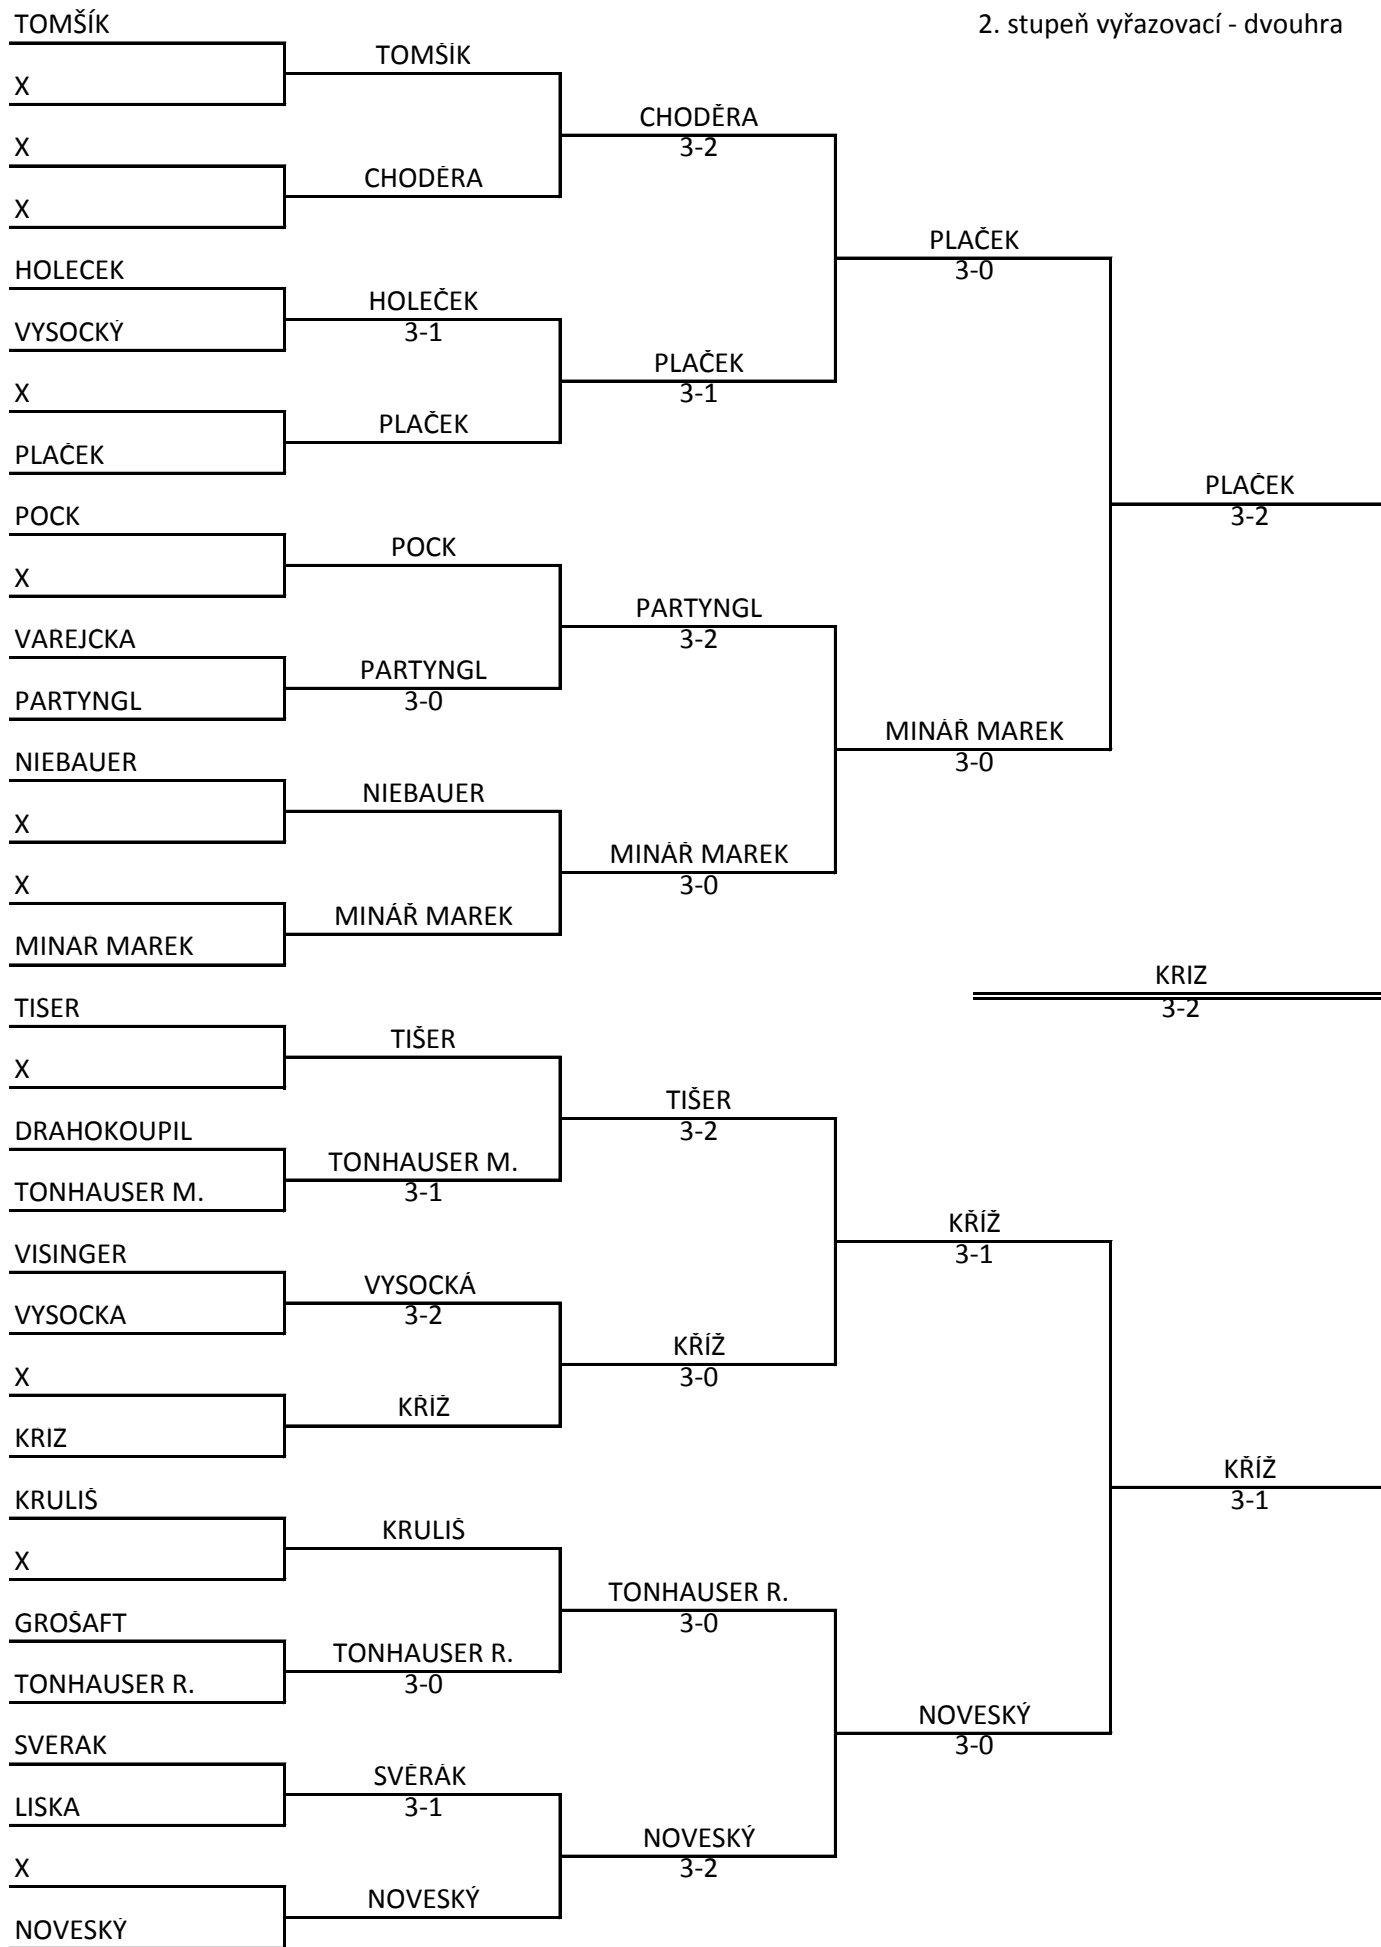

7	Jméno	1.	2.	3.	4.	Body	Skore	Pořadí
1.	VYSOCKÁ Karolína - TTC Elizza Praha	X	1:3	3:2	3:0			2
2.	POCK Václav - TJ Slavoj Kynšperk	3:1	X	3:2	3:0			1
3.	LEVORA Vojtěch ml. - TJ Luby	2:3	2:3	X	3:0			3
4.	BOČI Lukáš - TJ Batesta Chodov	0:3	0:3	0:3	X			4

8	Jméno	1.	2.	3.	4.	Body	Skore	Pořadí
1.	HOLEČEK Petr - TJ Jiskra Březová	X	3:2	0:3	3:2			2
2.	MINÁŘ Miloš - TJ Batesta Chodov	2:3	X	0:3	3:2			3
3.	KŘÍŽ Dominik - TJ Sokol V. Hledsebe	3:0	3:0	X	3:1			1
4.	ROHLÍK Tomáš - TJ Slavoj Kynšperk	2:3	2:3	1:3	X			4

9	Jméno	1.	2.	3.	4.	Body	Skore	Pořadí
1.	CHODĚRA Miroslav - TJ Baník Sokolov	X	3:0	1:3	3:1			2
2.	ROSOVÁ Jaroslava - TJ Slavoj Kynšperk	0:3	X	0:3	0:3			4
3.	TONHAUSER Robert - TJ Batesta Chodov	3:1	3:0	X	3:0			1
4.	KOŽUŠKANIČ Jan - TJ Batesta Chodov	1:3	3:0	0:3	X			3

10	Jméno	1.	2.	3.	4.	Body	Skore	Pořadí
1.	PARTYNGL Tomáš - TJ Batesta Chodov	X	3:0	3:0	3:0			1
2.	PERGLEROVÁ Barbora - TJ Batesta Chodov	0:3	X	0:3	0:3			4
3.	LIŠKA Jan - TJ Slavoj Kynšperk	0:3	3:0	X	3:0			2
4.	HULEŠ Adam - TJ Batesta Chodov	0:3	3:0	0:3	X			3

11	Jméno	1.	2.	3.	4.	Body	Skore	Pořadí
1.	VISINGER Jakub - TJ Baník Vintířov	X	3:1	3:1	3:0			1
2.	MORA Petr - TJ Batesta Chodov	1:3	X	1:3	2:3			4
3.	DRAHOKOUPIL Jakub - TJ Baník Sokolov	1:3	3:1	X	3:0			2
4.	FASSEL David st. - TJ Batesta Chodov	0:3	3:2	0:3	X			3

2. stupeň vyřazovací - dvouhra