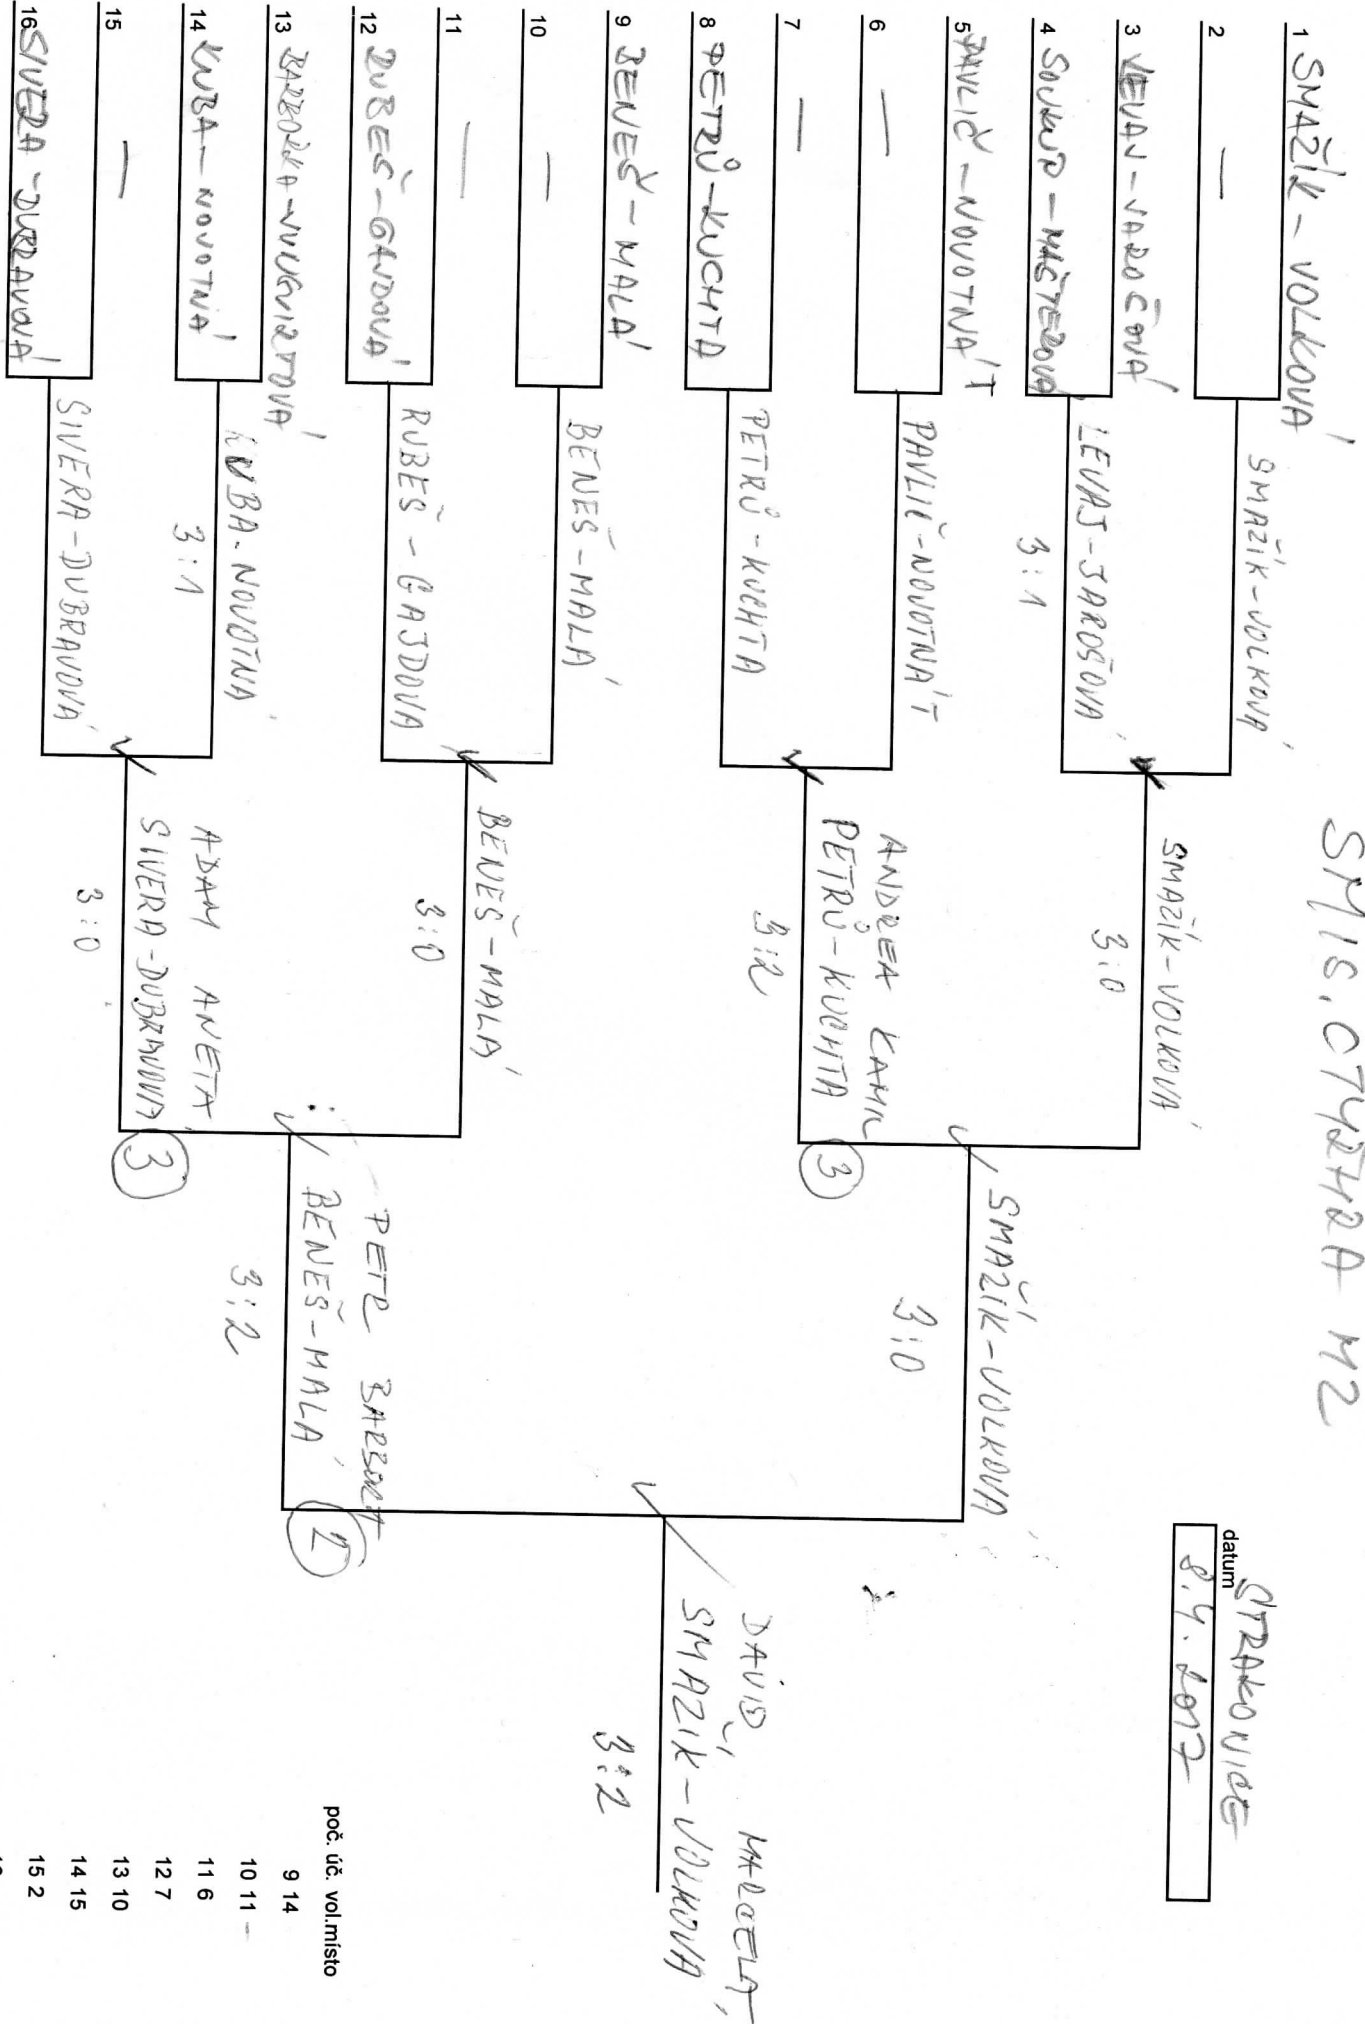

SMIŠ. ŠTYRKA MŽ

OPRAKOVIE
datum 8.9.2012

poč. úc. volnísto

- 9 14
- 10 11 -
- 11 6
- 12 7
- 13 10
- 14 15
- 15 2
- 16