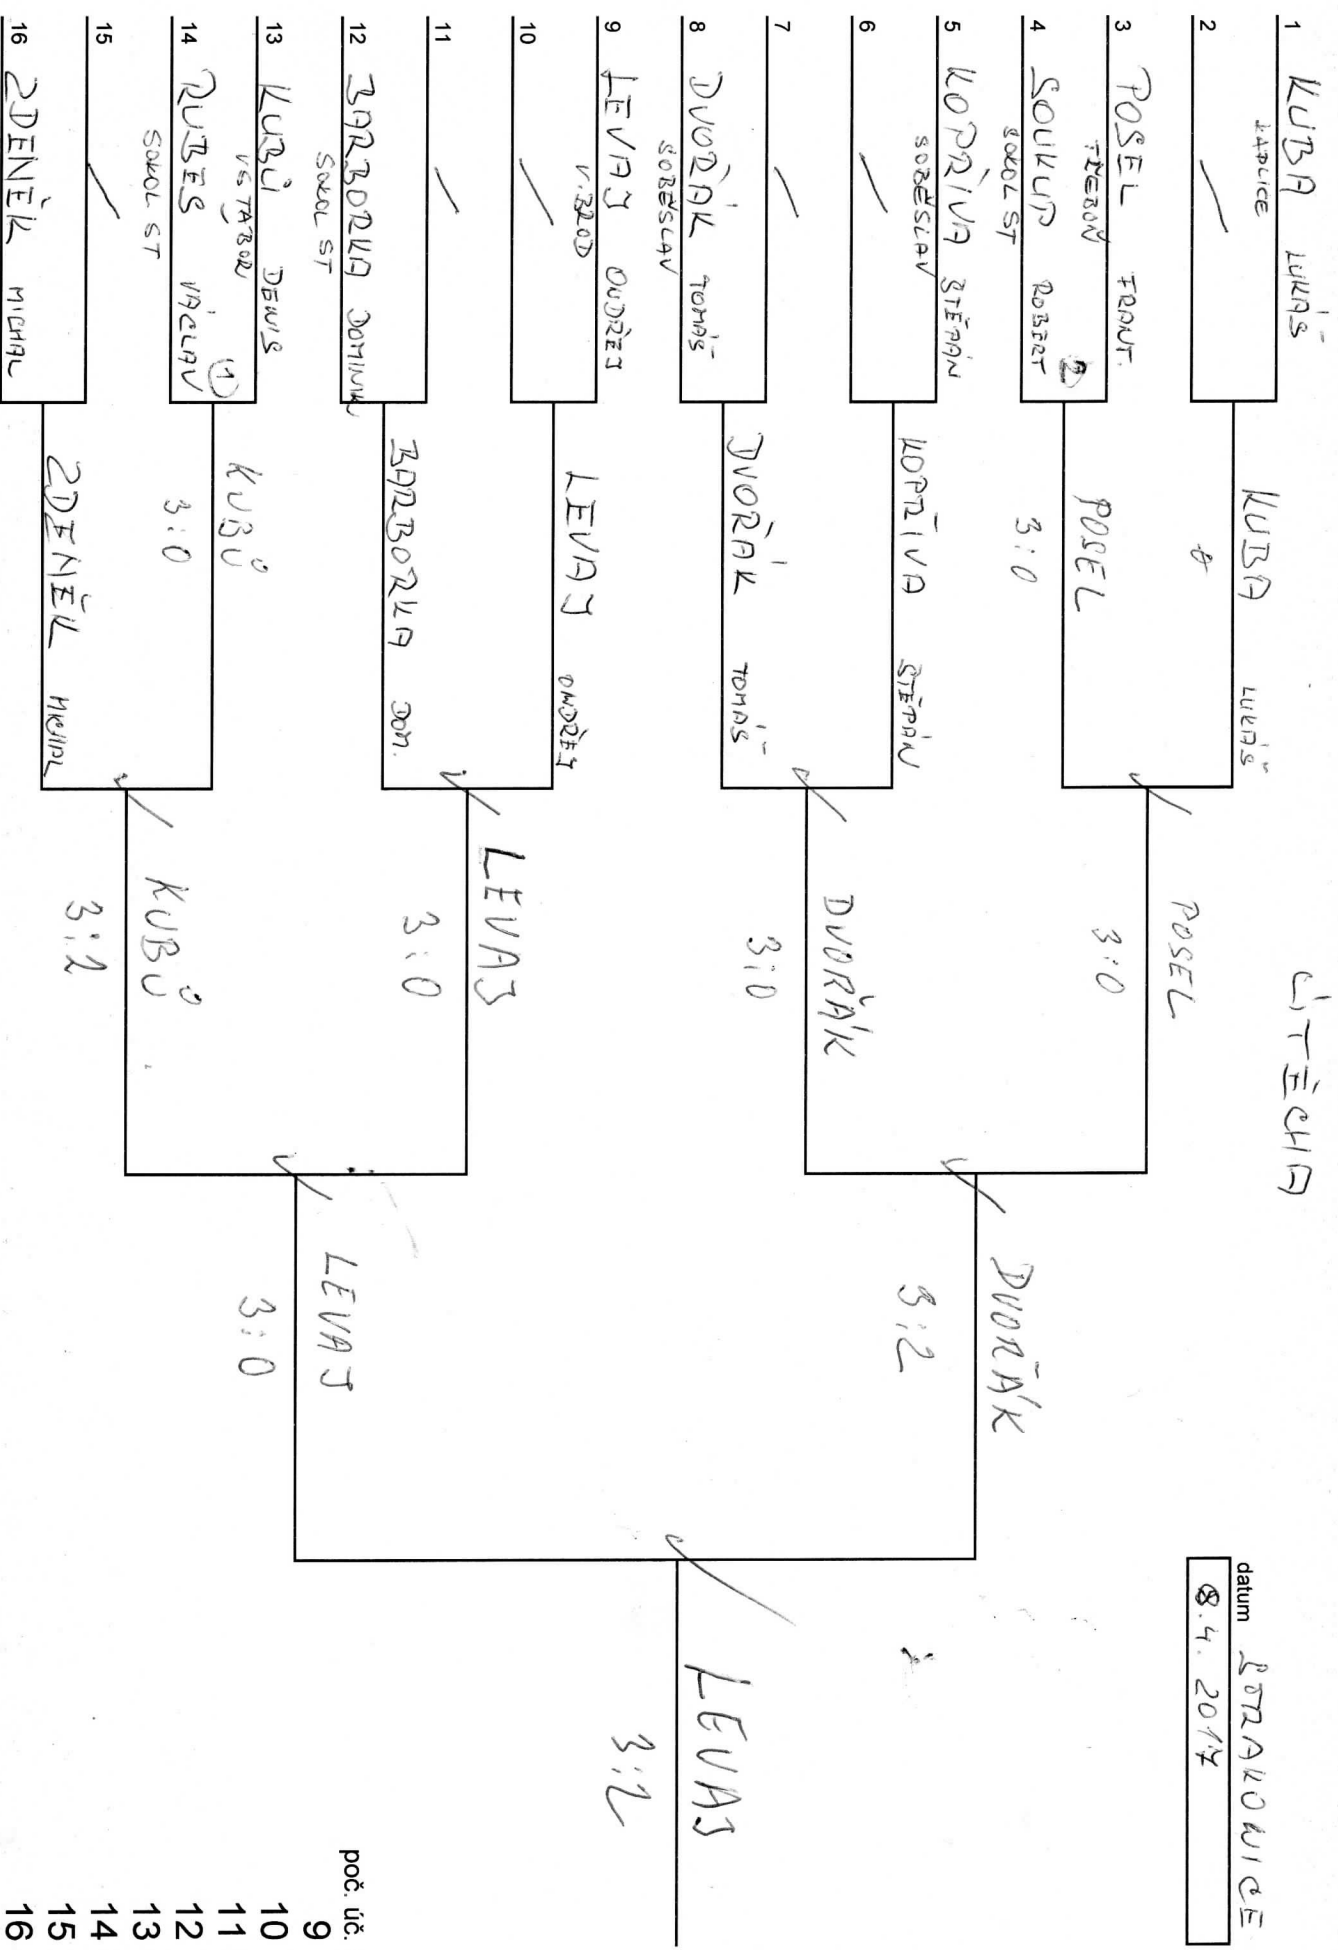

KD M2 - CHLAPCI

ČTĚCHA

datum STRAKOVICE
8.4.2014

poč. úč. vol. místo

- 9 14
- 10 11
- 11 6
- 12 7
- 13 10
- 14 15
- 15 2
- 16