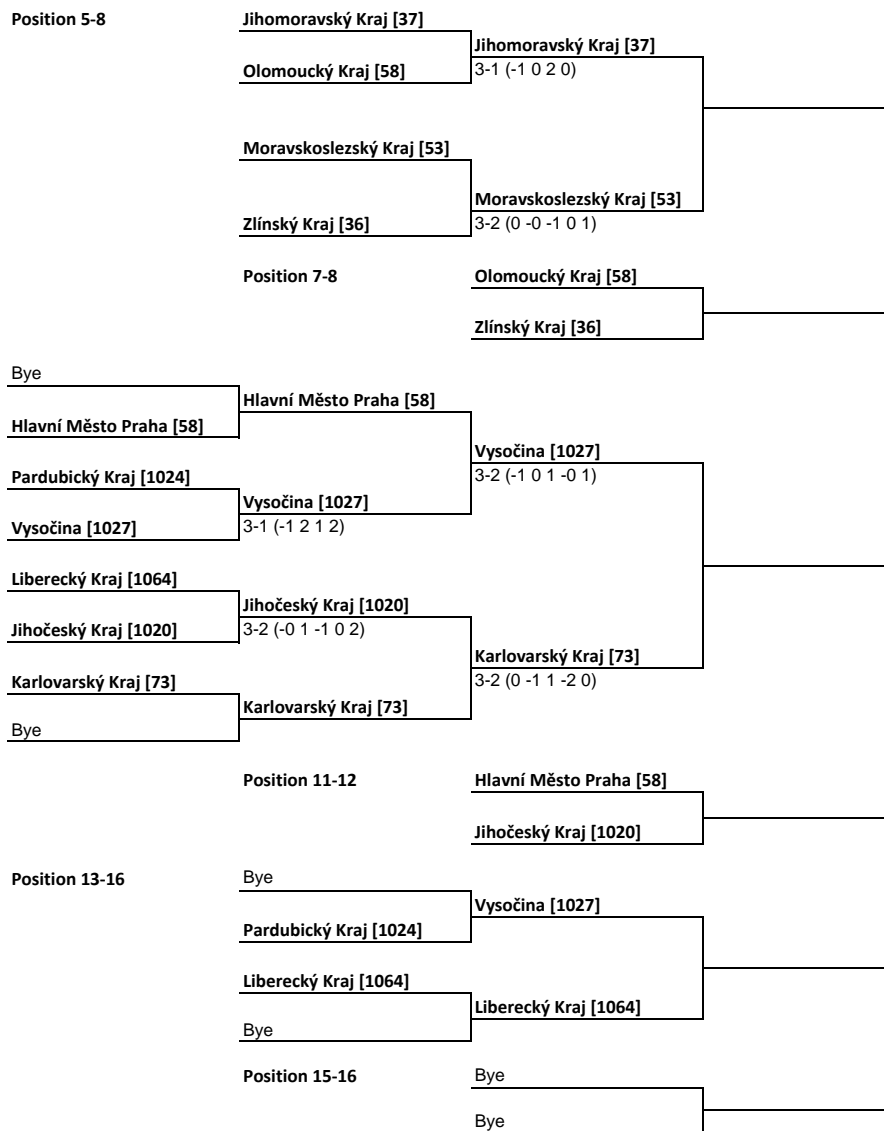

Rank Club Round 1 Quarterfinals

Semifinals Final Winner