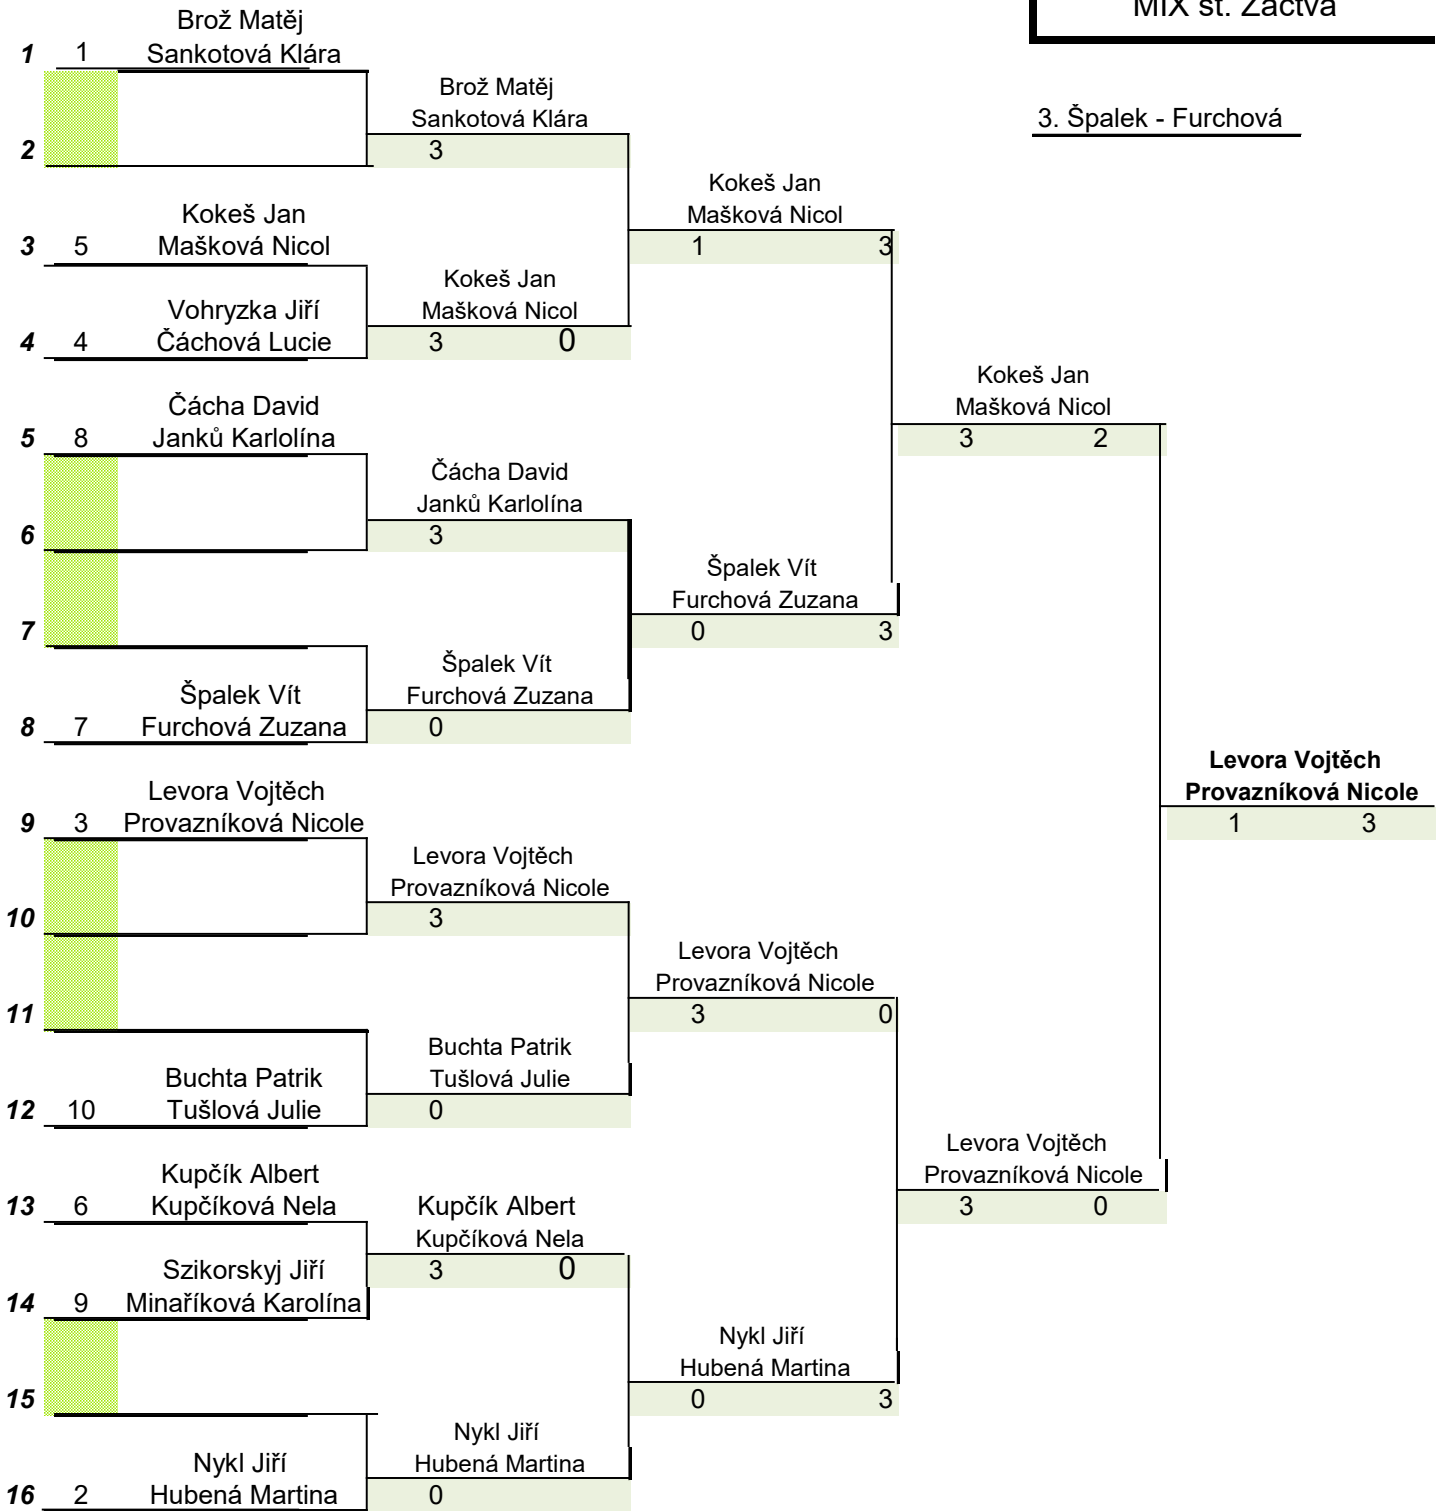

1	1	Levora Vojtěch Špalek Vít	Levora Vojtěch Špalek Vít		
2			3		
3	11	Hanák Tobiáš Kotál Jakub	Hanák Tobiáš Kotál Jakub	Levora Vojtěch Špalek Vít	3 0
4	6	Čácha David Hošek Jakub	3 1		
5	5	Ludrovský Josef Špecián Karel	Ludrovský Josef Špecián Karel	Levora Vojtěch Špalek Vít	3 0
6			3		
7				Kokeš Jan Vohryzka Jiří	1 3
8	3	Kokeš Jan Vohryzka Jiří	0		
9	4	Kupčík Albert Brož Matěj	Kupčík Albert Brož Matěj		
10			3		
11	12	Buchta Patrik Szikorskyj Jiří	Žibrický Antonín Krnáč Filip	Kupčík Albert Brož Matěj	3 1
12	8	Žibrický Antonín Krnáč Filip	0 3		
13	9	Svoboda Dominik Tomas Lukáš	Svoboda Dominik Tomas Lukáš	Boči Lukáš Nykl Jiří	1 3
14	10	Kudrhalt Štěpán Zeinert Bruno	3 1		
15				Boči Lukáš Nykl Jiří	1 3
16	2	Boči Lukáš Nykl Jiří	0		
				Levora Vojtěch Špalek Vít	3 2

3. Kokeš - Vohryzka