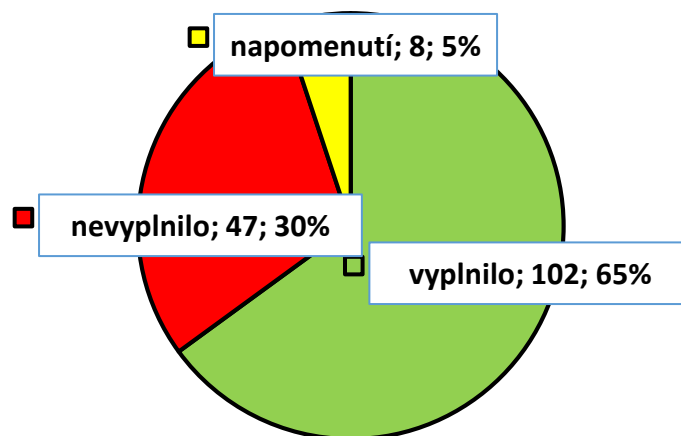

2. Zápis ze schůze STK ČAST ze dne 3. 5. 2018

Zápis ze schůze STK ČAST ze dne 3. 5. 2018 naleznete na webových stránkách ČAST: <https://www.ping-pong.cz/dokumenty/zapis-ze-schuze-stk-cast-3-5-2018/>

3. Hodnocení ligových soutěží ČAST 2017/18 - vyhodnocení

Děkujeme všem organizačním pracovníkům a vedoucím ligových družstev, kteří vyplnili formulář hodnocení ligových soutěží ČAST 2017/18, za zpětnou vazbu. Vaše podněty a připomínky byly prodiskutovány a některé z nich budou zapracovány do rozpisu ligových soutěží 2018/19.

Statistika vyplnění formuláře hodnocení:

	Počet ligových družstev	Vyplnilo družstev	Nevyplnilo družstev	Napomenutí
Celkově	157	102 64,97%	47 29,94%	8 5,10%

HODNOCENÍ LIGOVÝCH SOUTĚŽÍ ČAST 2017/18 - CELKEM