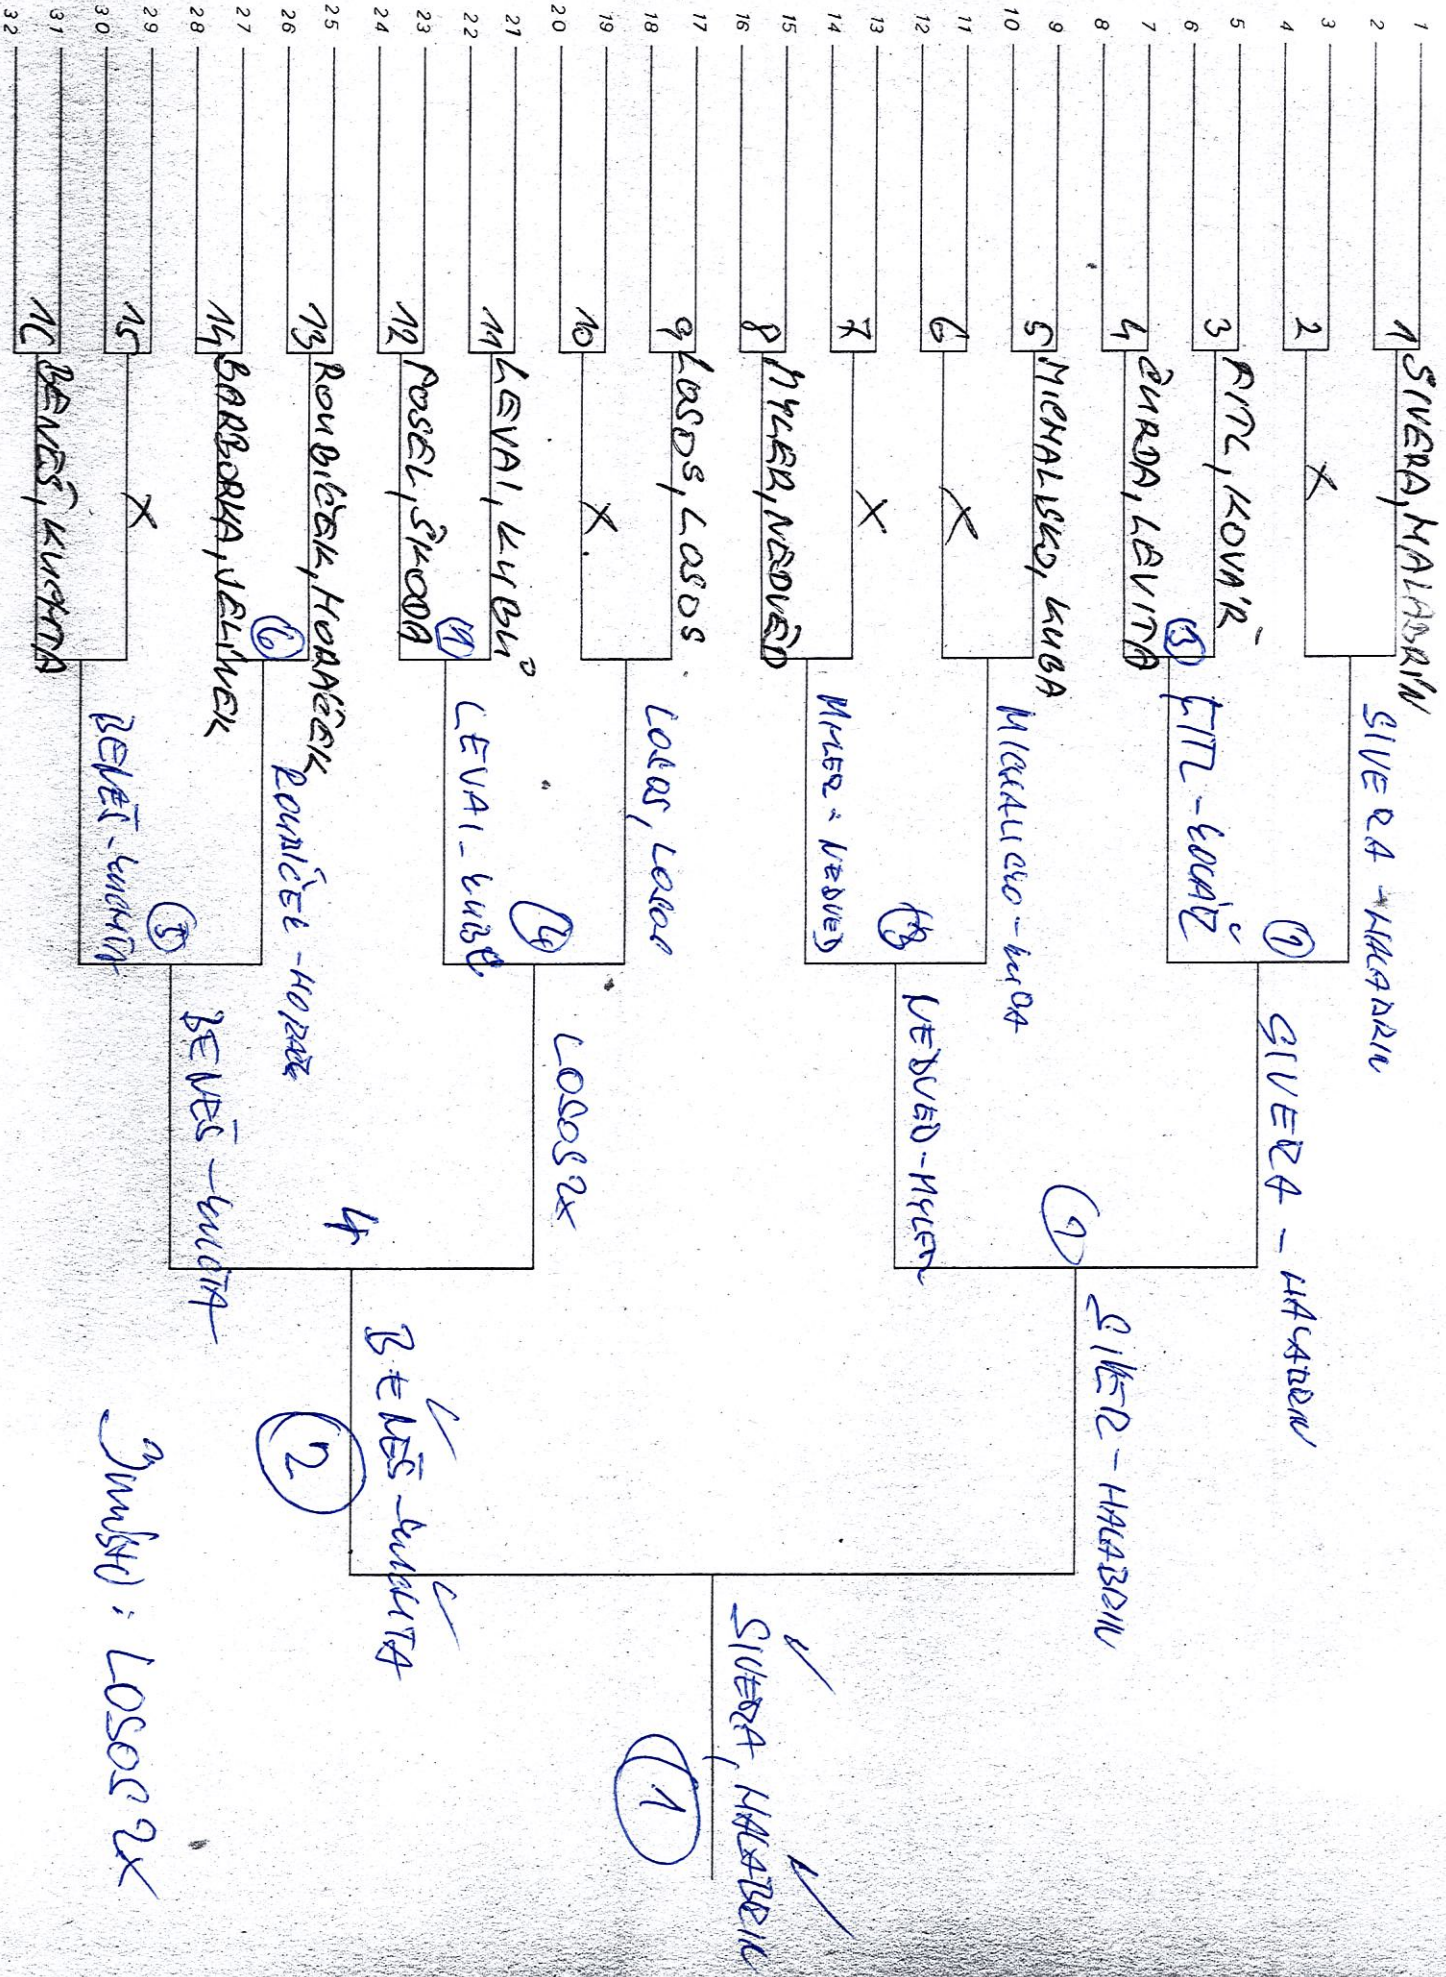

FINALES

SIVERA

SIVERA

SIVERA

SIVERA

BELVED
SUNISO

1
2
3 HORAZEBEK
4 MEDVED
5 SRODA
6 LOSOS N.
7
8
9
10 X
11 MICHALNSKO
12 MYLER
13 LOSOS L.
14 POSEL
15 X
16

NETVED
SRODA
BANSKI
HALABRAIN
MYLER
LOSOS L.
KUCHTA

BELVED

KUCHTA
BANSKI
MYLER
KUCHTA

KUBA
FILL
FILL
FILL
FILL

FILL

FILL

FILL

BARBORKA
ROUBISEK
JELINER
LEVITA
KOVAR
SRODA
KUBA
LEVAI

BARBORA
KUBA
LEVAI
KUBA

KUBA

FILL

UTRECHA

25
26
27
28
29
30
31
32

LEVITA
KOVAR
SRODA
KUBA
LEVAI

JELINER
LEVITA
KUBA
LEVAI

FLAKE

0.3.2014
REFABEOLA
3

ATECHA

17
18
19
20
21
22
23
24
25
26
27
28
29
30
31
32

~ ДУБРАВКОВА 'А.
- НОВОТНА

АРИШКОВА,
ХУНАЛОВА,
НОВОТНА 'Л. (14)
СИБДОВА

ДУБРАВКА - КОВОТНА

КОВОТНА, ОУРБОУС

ДУБРАВКА - НОВОТНА

НОМОЛКОВА,
ОНДРАШКОВА