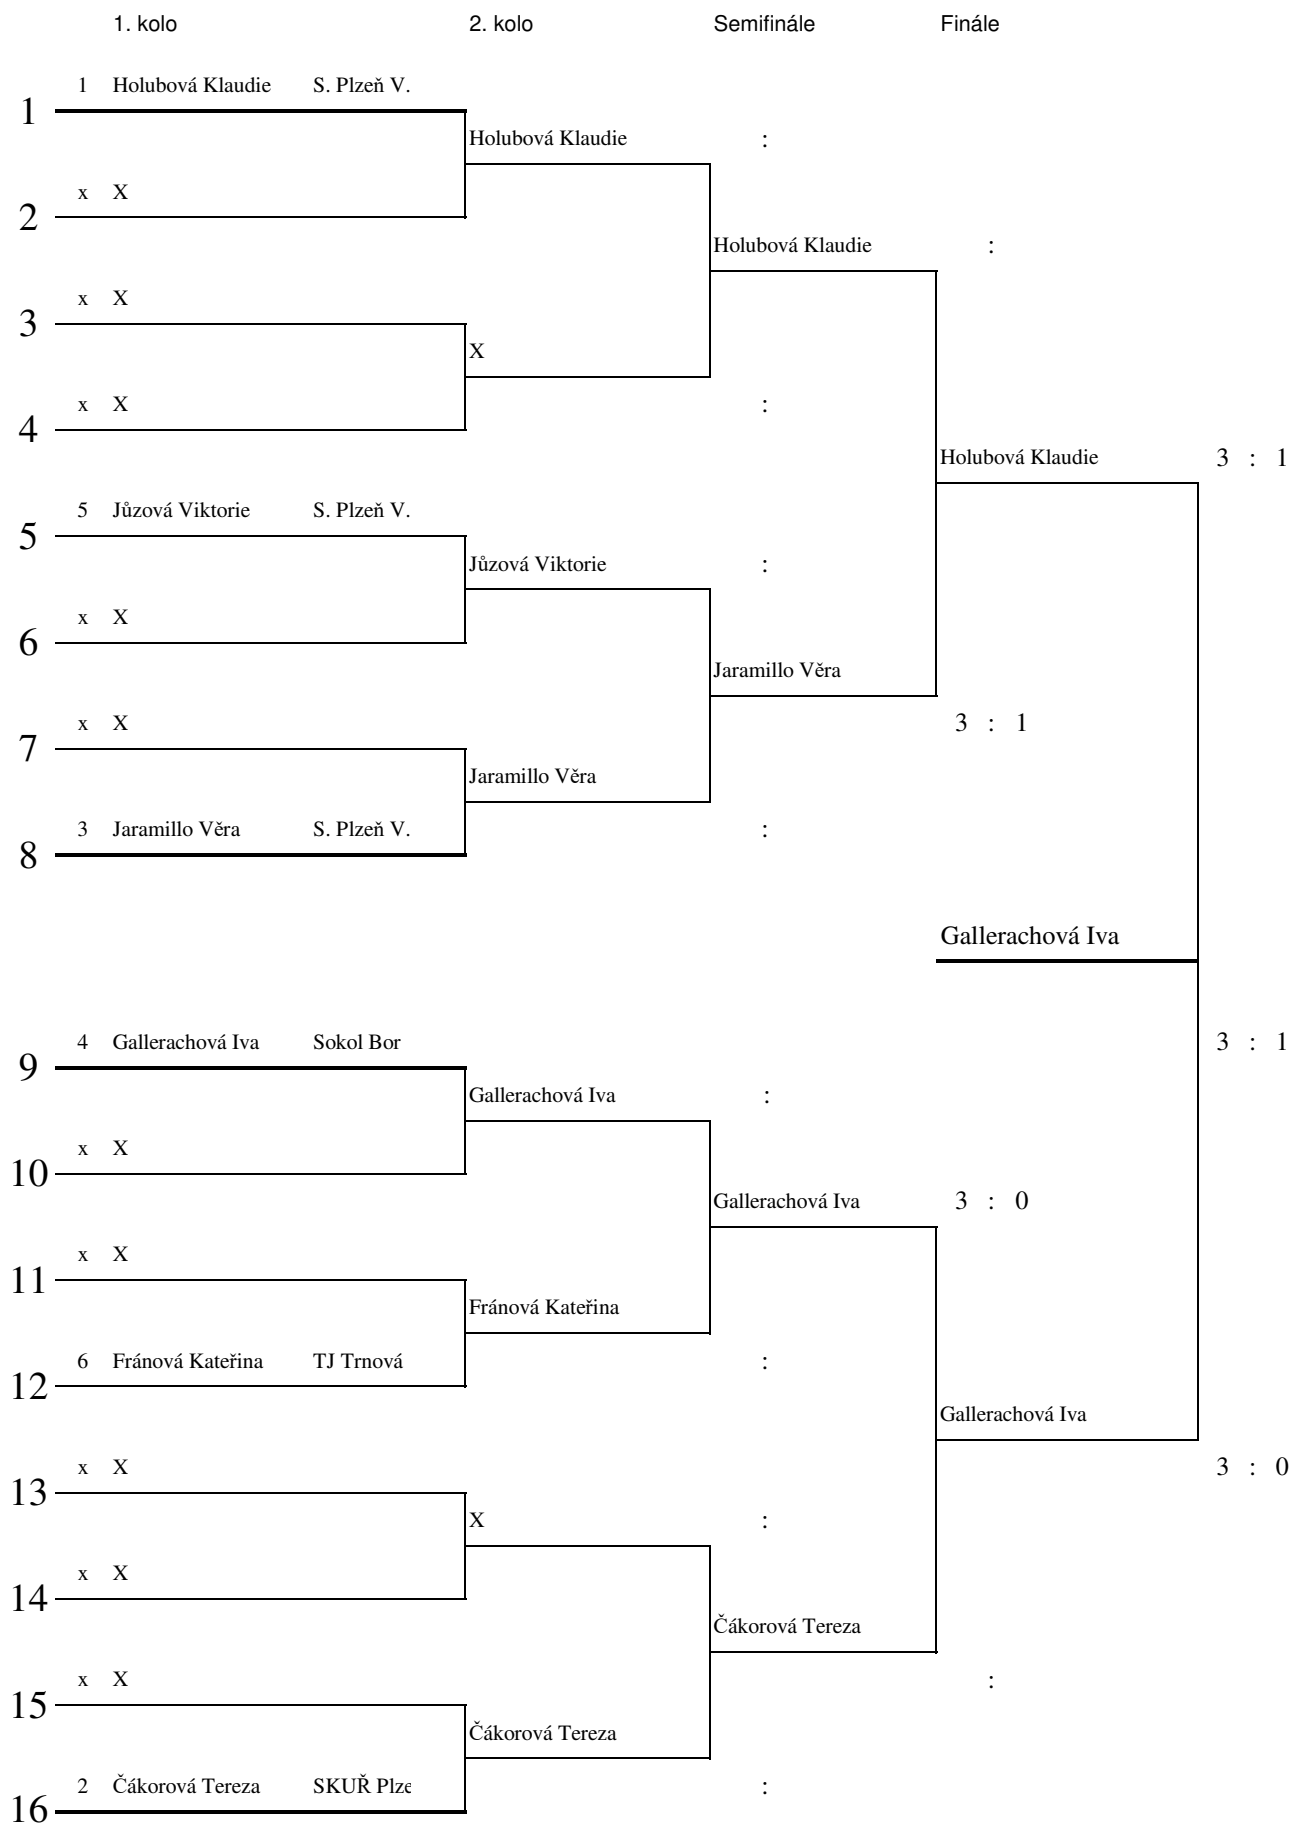

Krajský přebor		Datum :	13.leden 2019	
	Soutěžní disciplína :	II. stupeň	Hlavní rozhodčí :	Pavel Kůs	
	Kategorie :	starší žákyně	Zástupce :	Michal Kůs