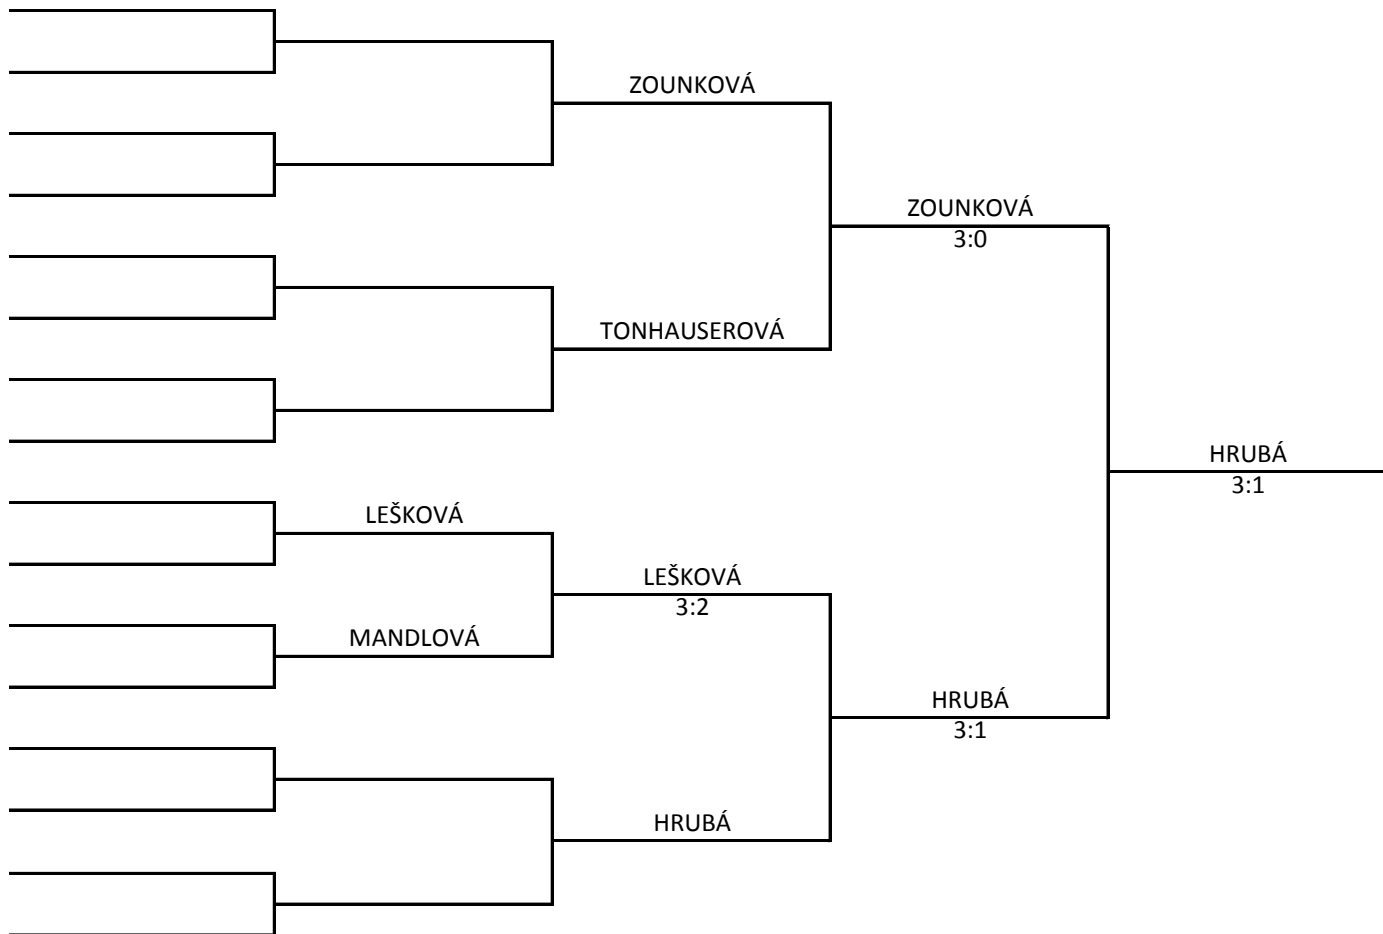

VÝSLEDKOVÁ LISTINA - VELKÁ CENA CHODOVA 2019 - kategorie mladší žactvo

PREZENCE

	Jméno a příjmení	Klub/Oddíl
1	Dušan MIHOK	SKST Chodov
2	Matouš Löffler	KST Karlovy Vary
3	Karel Stellner	TJ Baník Vintířov
3	David Čácha	TJ Luby
5-8	Matyáš Hupfer	SKST Chodov
5-8	Tadeáš Ujváry	TJ Luby
5-8	Jakub Čermák	KST Karlovy Vary
5-8	Daniel Naske	SKST Cheb
9-12	Denis Bauer	SKST Cheb
9-12	Tomáš Bauer	SKST Cheb
9-12	Tomáš Novotný	TJ Slovan Karlovy Vary
9-12	Radek Černý	KST Karlovy Vary
13	Adam Falář	KST Karlovy Vary
14	Rostislav Brisuda	SKST Cheb
15-16	Adam Koubek	SKST Chodov
15-16	Filip Kysela	KST Karlovy Vary
17-20	Jakub Smutný	SKST Chodov
17-20	Rudolf Vrabec	TJ Baník Vintířov
17-20	Ladislav Müller	TJ Baník Vintířov
17-20	Ondřej Andresik	SKST Cheb
21	VU Dinh Tiep	TJ Luby
1	Nela Kupčíková	TJ Lomnice
2	Nela Kořínková	SKST Chodov
3	Adéla Preložníková	SKST Chodov
3	Julie Vyhlídalová	TJ Luby
5-8	Anežka Vormová	TJ Luby
5-8	Kateřina Nováková	TJ Ostrov
5-8	Tereza Odvářková	TJ Spartak Horní Slavkov
5-8	Lucie Koutná	TJ Spartak Horní Slavkov
9	Nikol Hrubá	TJ Lomnice
10	Amálie Zounková	TJ Luby
11-12	Nikola Tonhauserová	SKST Chodov
11-12	Linda Lešková	TJ Slovan Karlovy Vary
13	Nikola Mandlová	TJ Spartak Horní Slavkov