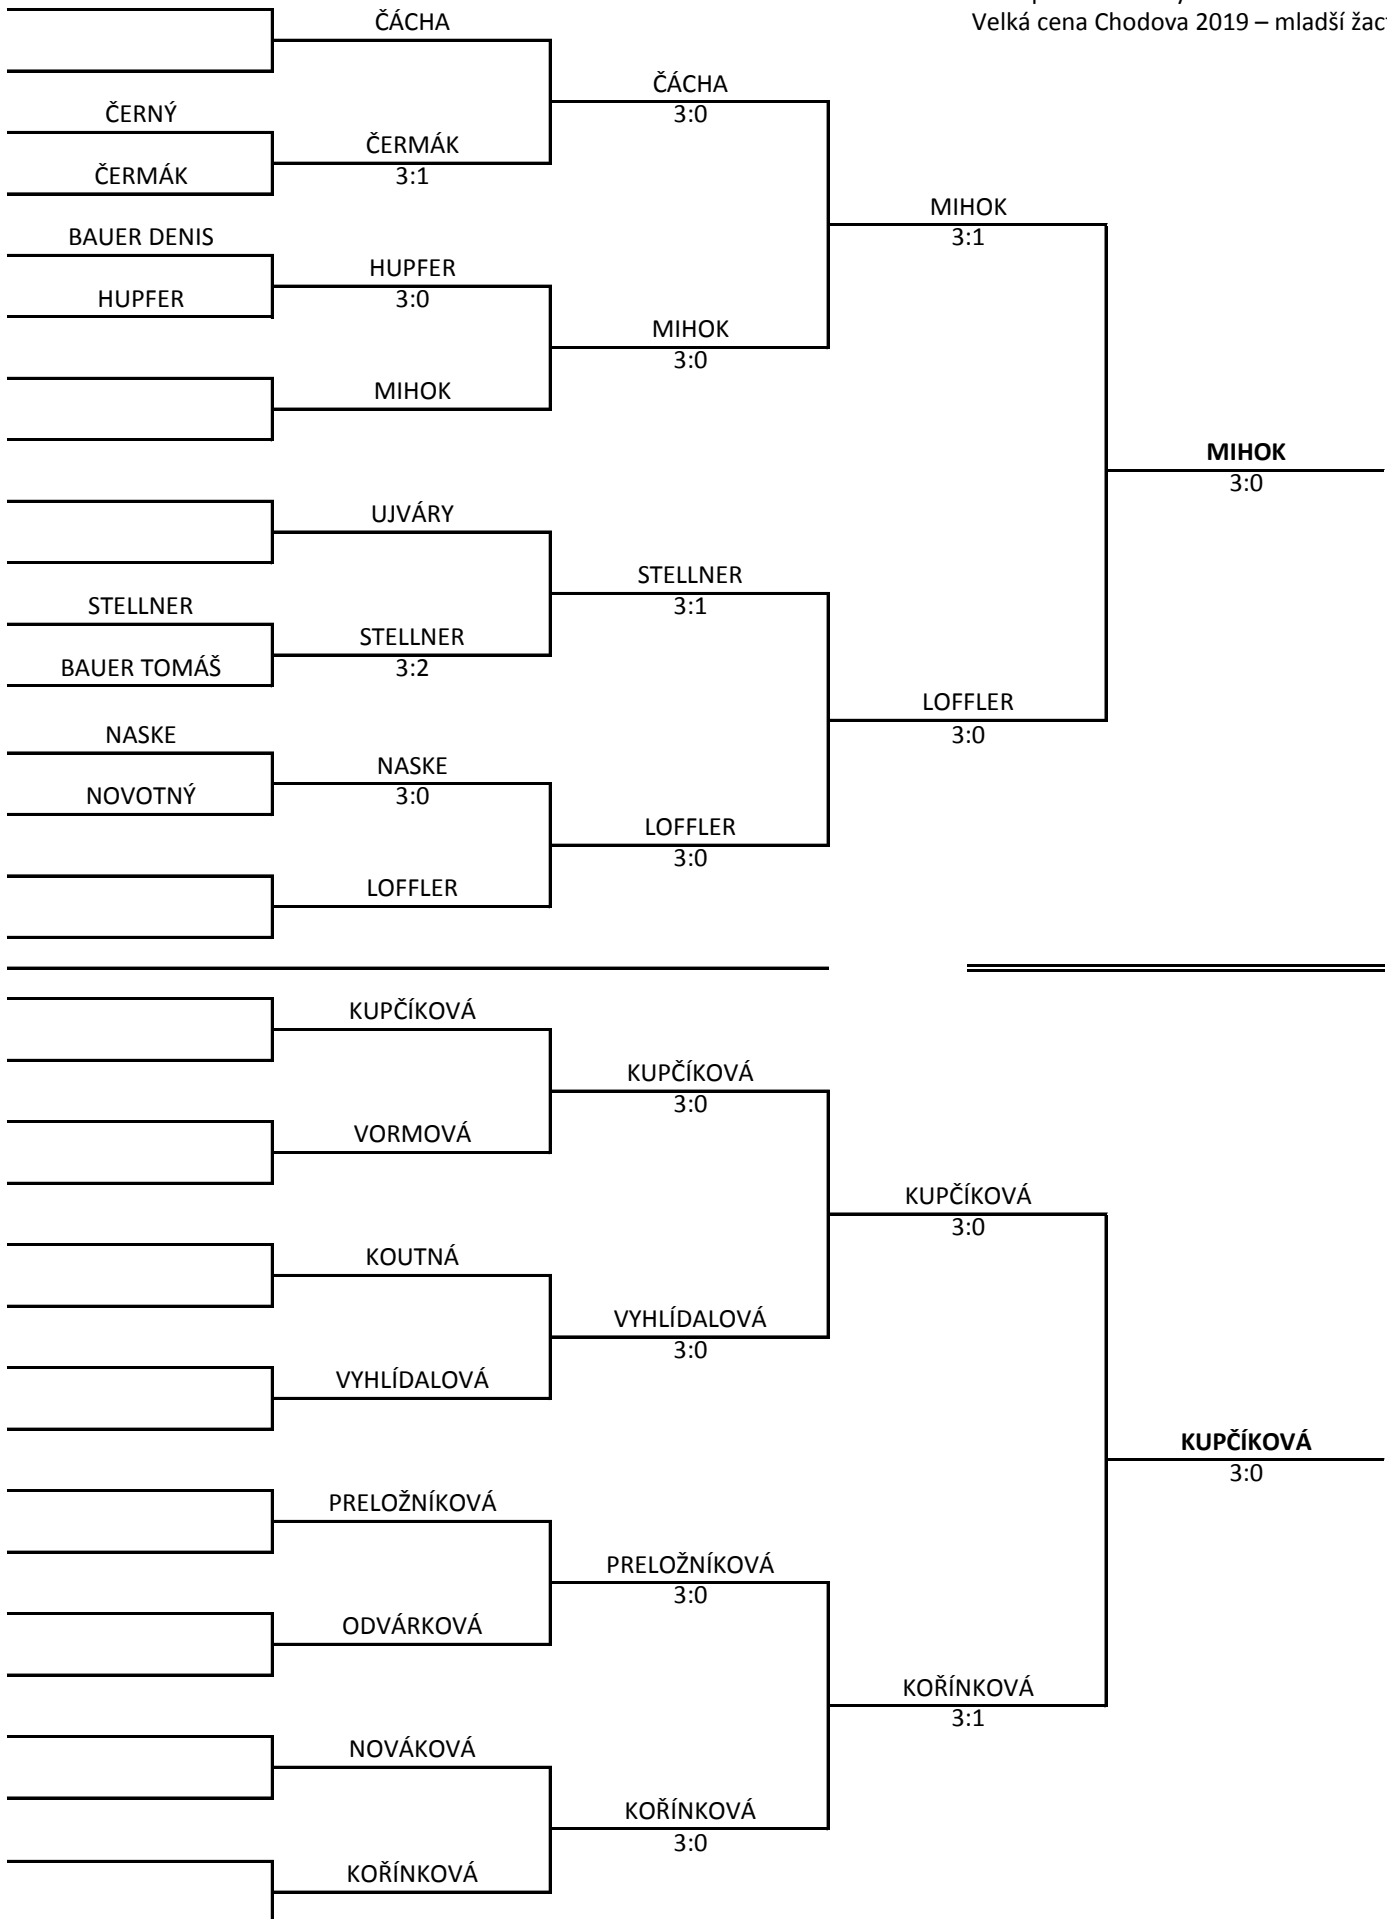

B	Jméno	1.	2.	3.	4.	Body	Skore	Pořadí
1.	Kořínková Nela – SKST Chodov	X		3:0	3:0			1
2.			X					
3.	Koutná Lucie – TJ Spartak HS	0:3		X	3:0			2
4.	Hrubá Nikol – TJ Lomnice	0:3		0:3	X			3

C	Jméno	1.	2.	3.	4.	Body	Skore	Pořadí
1.	Vyhlídalová Julie – TJ Luby	X		3:2	3:0			1
2.			X					
3.	Odvárková Tereza – TJ Spartak HS	2:3		X	3:0			2
4.	Tonhauserová Nikola – SKST Chodov	0:3		0:3	X			3

D	Jméno	1.	2.	3.	4.	Body	Skore	Pořadí
1.	Preložníková Adéla – SKST Chodov	X		3:1	3:0			1
2.			X					
3.	Vormová Anežka – TJ Luby	1:3		X	3:2			2
4.	Lešková Linda – TJ Slovan KV	0:3		2:3	X			3

II. stupeň – dvouhry
Velká cena Chodova 2019 – mladší žactvo