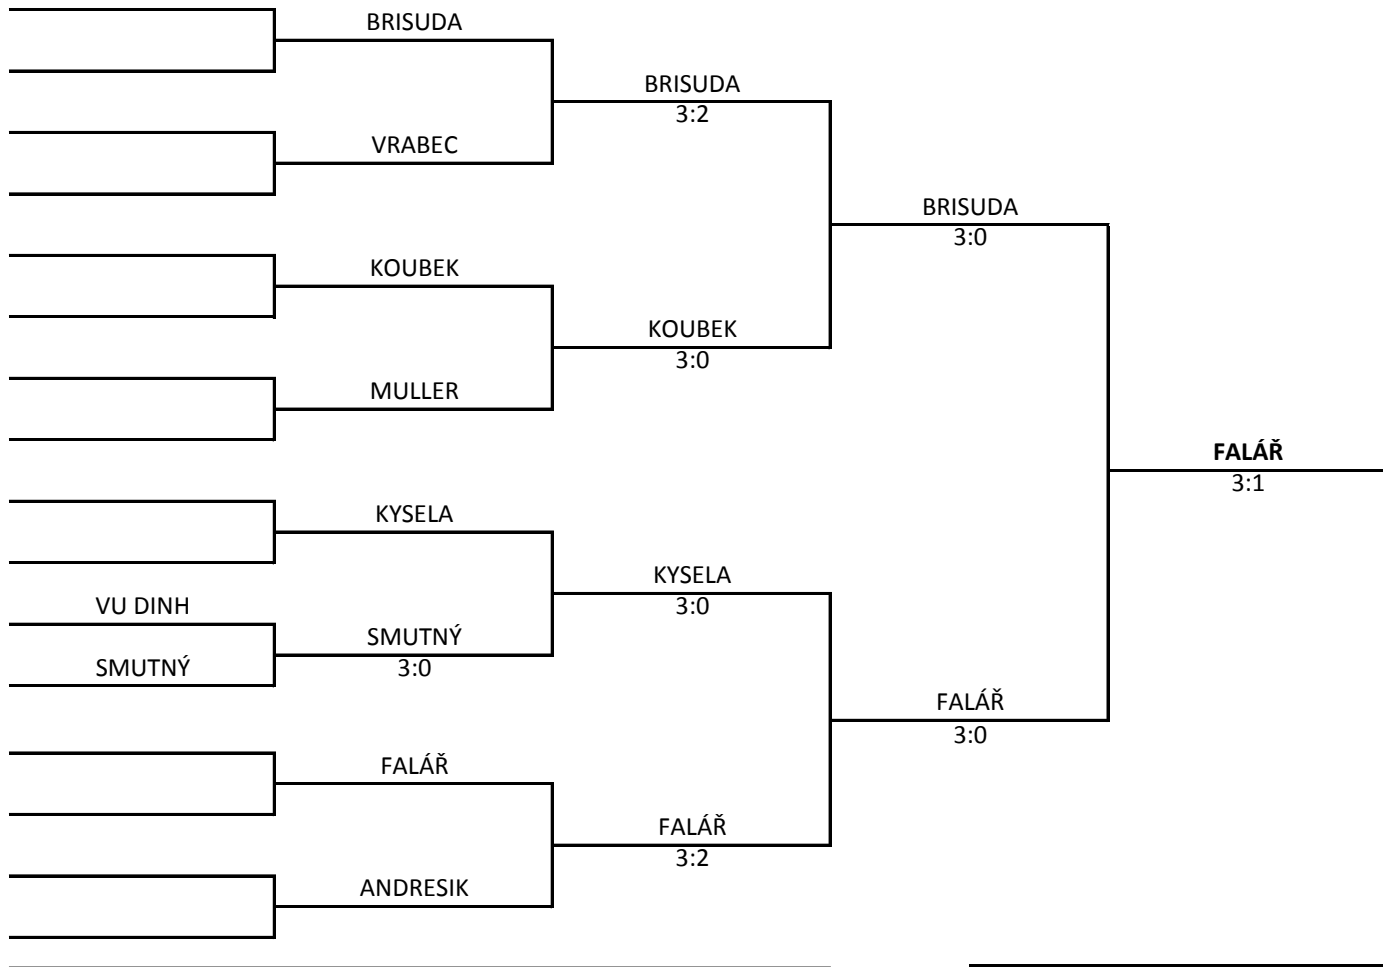

VÝSLEDKOVÁ LISTINA - VELKÁ CENA CHODOVA 2019 - kategorie mladší žactvo

PREZENCE

	Jméno a příjmení	Klub/Oddíl
1	Dušan MIHOK	SKST Chodov
2	Matouš Löffler	KST Karlovy Vary
3	Karel Stellner	TJ Baník Vintířov
3	David Čácha	TJ Luby
5-8	Matyáš Hupfer	SKST Chodov
5-8	Tadeáš Ujváry	TJ Luby
5-8	Jakub Čermák	KST Karlovy Vary
5-8	Daniel Naske	SKST Cheb
9-12	Denis Bauer	SKST Cheb
9-12	Tomáš Bauer	SKST Cheb
9-12	Tomáš Novotný	TJ Slovan Karlovy Vary
9-12	Radek Černý	KST Karlovy Vary
13	Adam Falář	KST Karlovy Vary
14	Rostislav Brisuda	SKST Cheb
15-16	Adam Koubek	SKST Chodov
15-16	Filip Kysela	KST Karlovy Vary
17-20	Jakub Smutný	SKST Chodov
17-20	Rudolf Vrabec	TJ Baník Vintířov
17-20	Ladislav Müller	TJ Baník Vintířov
17-20	Ondřej Andresik	SKST Cheb
21	VU Dinh Tiep	TJ Luby
1	Nela Kupčíková	TJ Lomnice
2	Nela Kořínková	SKST Chodov
3	Adéla Preložníková	SKST Chodov
3	Julie Vyhlídalová	TJ Luby
5-8	Anežka Vormová	TJ Luby
5-8	Kateřina Nováková	TJ Ostrov
5-8	Tereza Odvářková	TJ Spartak Horní Slavkov
5-8	Lucie Koutná	TJ Spartak Horní Slavkov
9	Nikol Hrubá	TJ Lomnice
10	Amálie Zounková	TJ Luby
11-12	Nikola Tonhauserová	SKST Chodov
11-12	Linda Lešková	TJ Slovan Karlovy Vary
13	Nikola Mandlová	TJ Spartak Horní Slavkov