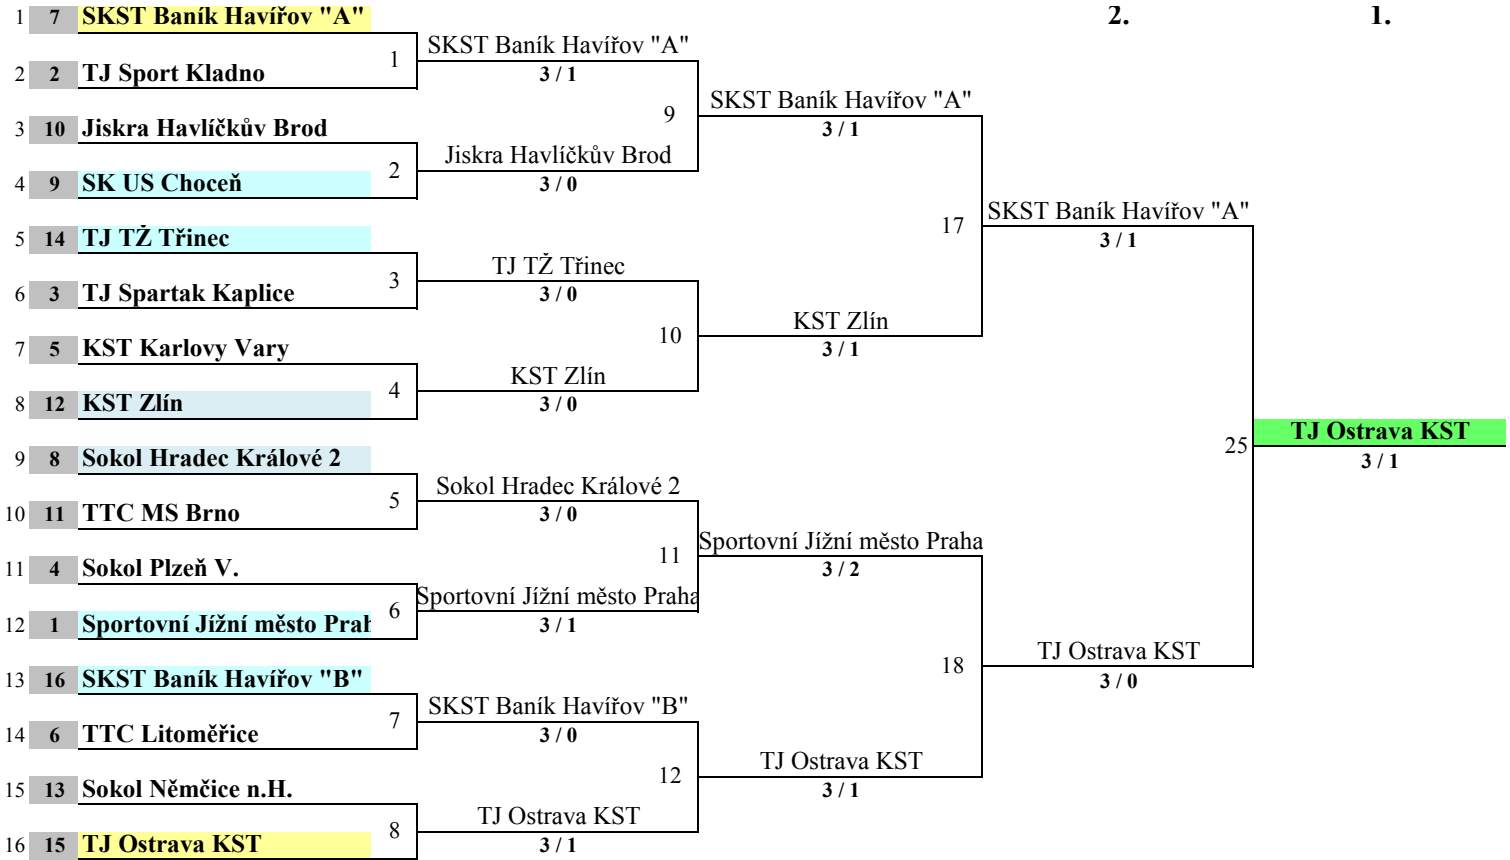

M ČR družstev - starší hoši

Ostrava 20.4.2013