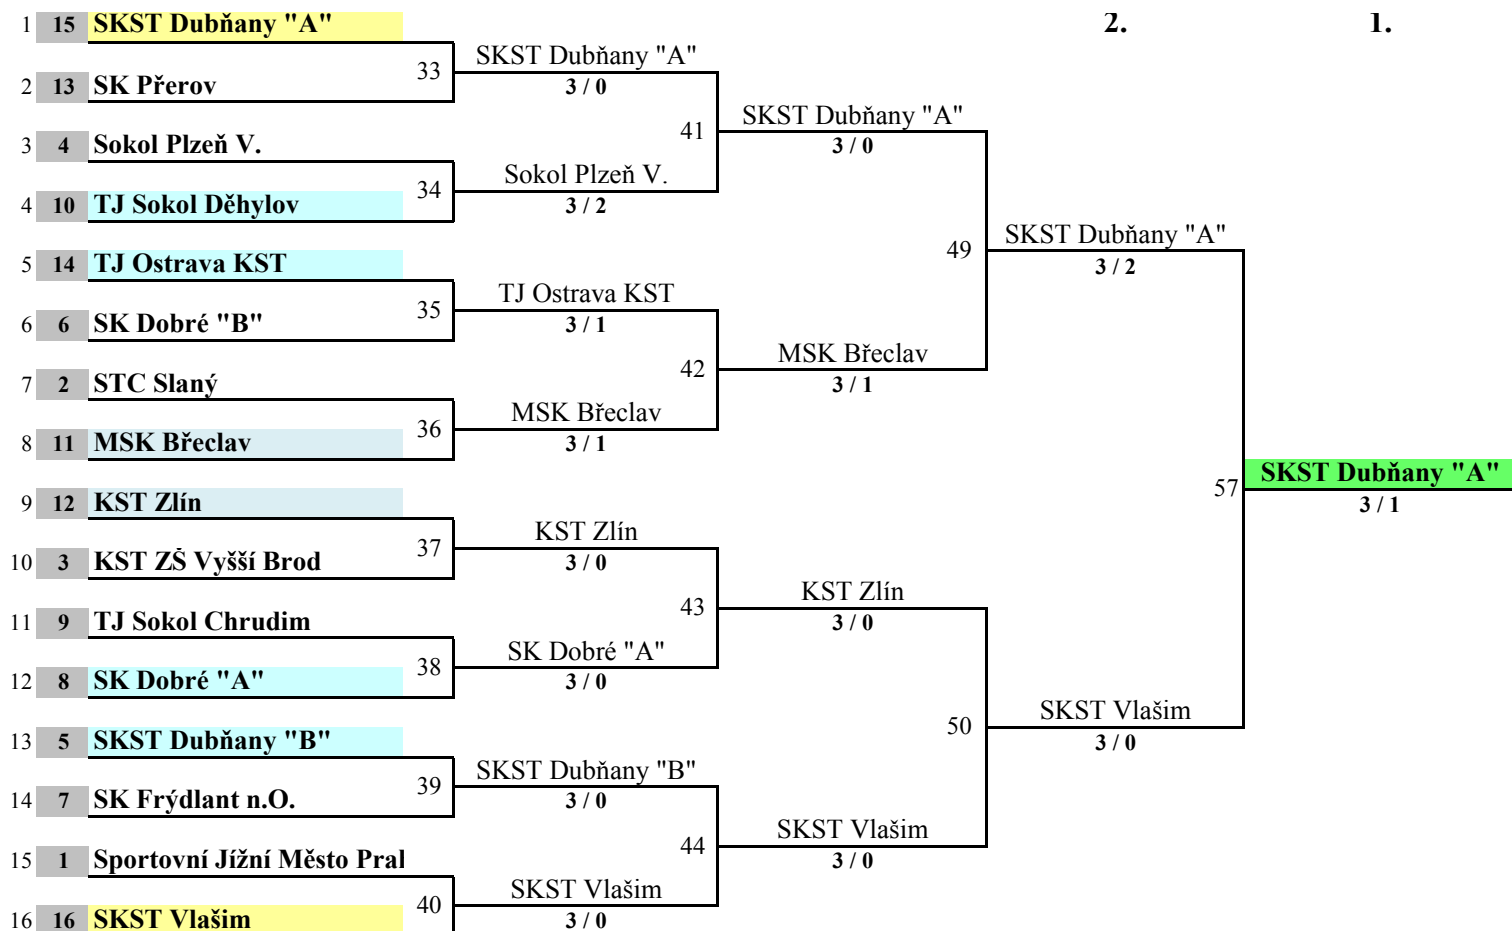

M ČR družstev - starší dívky

Ostrava 20.4.2013