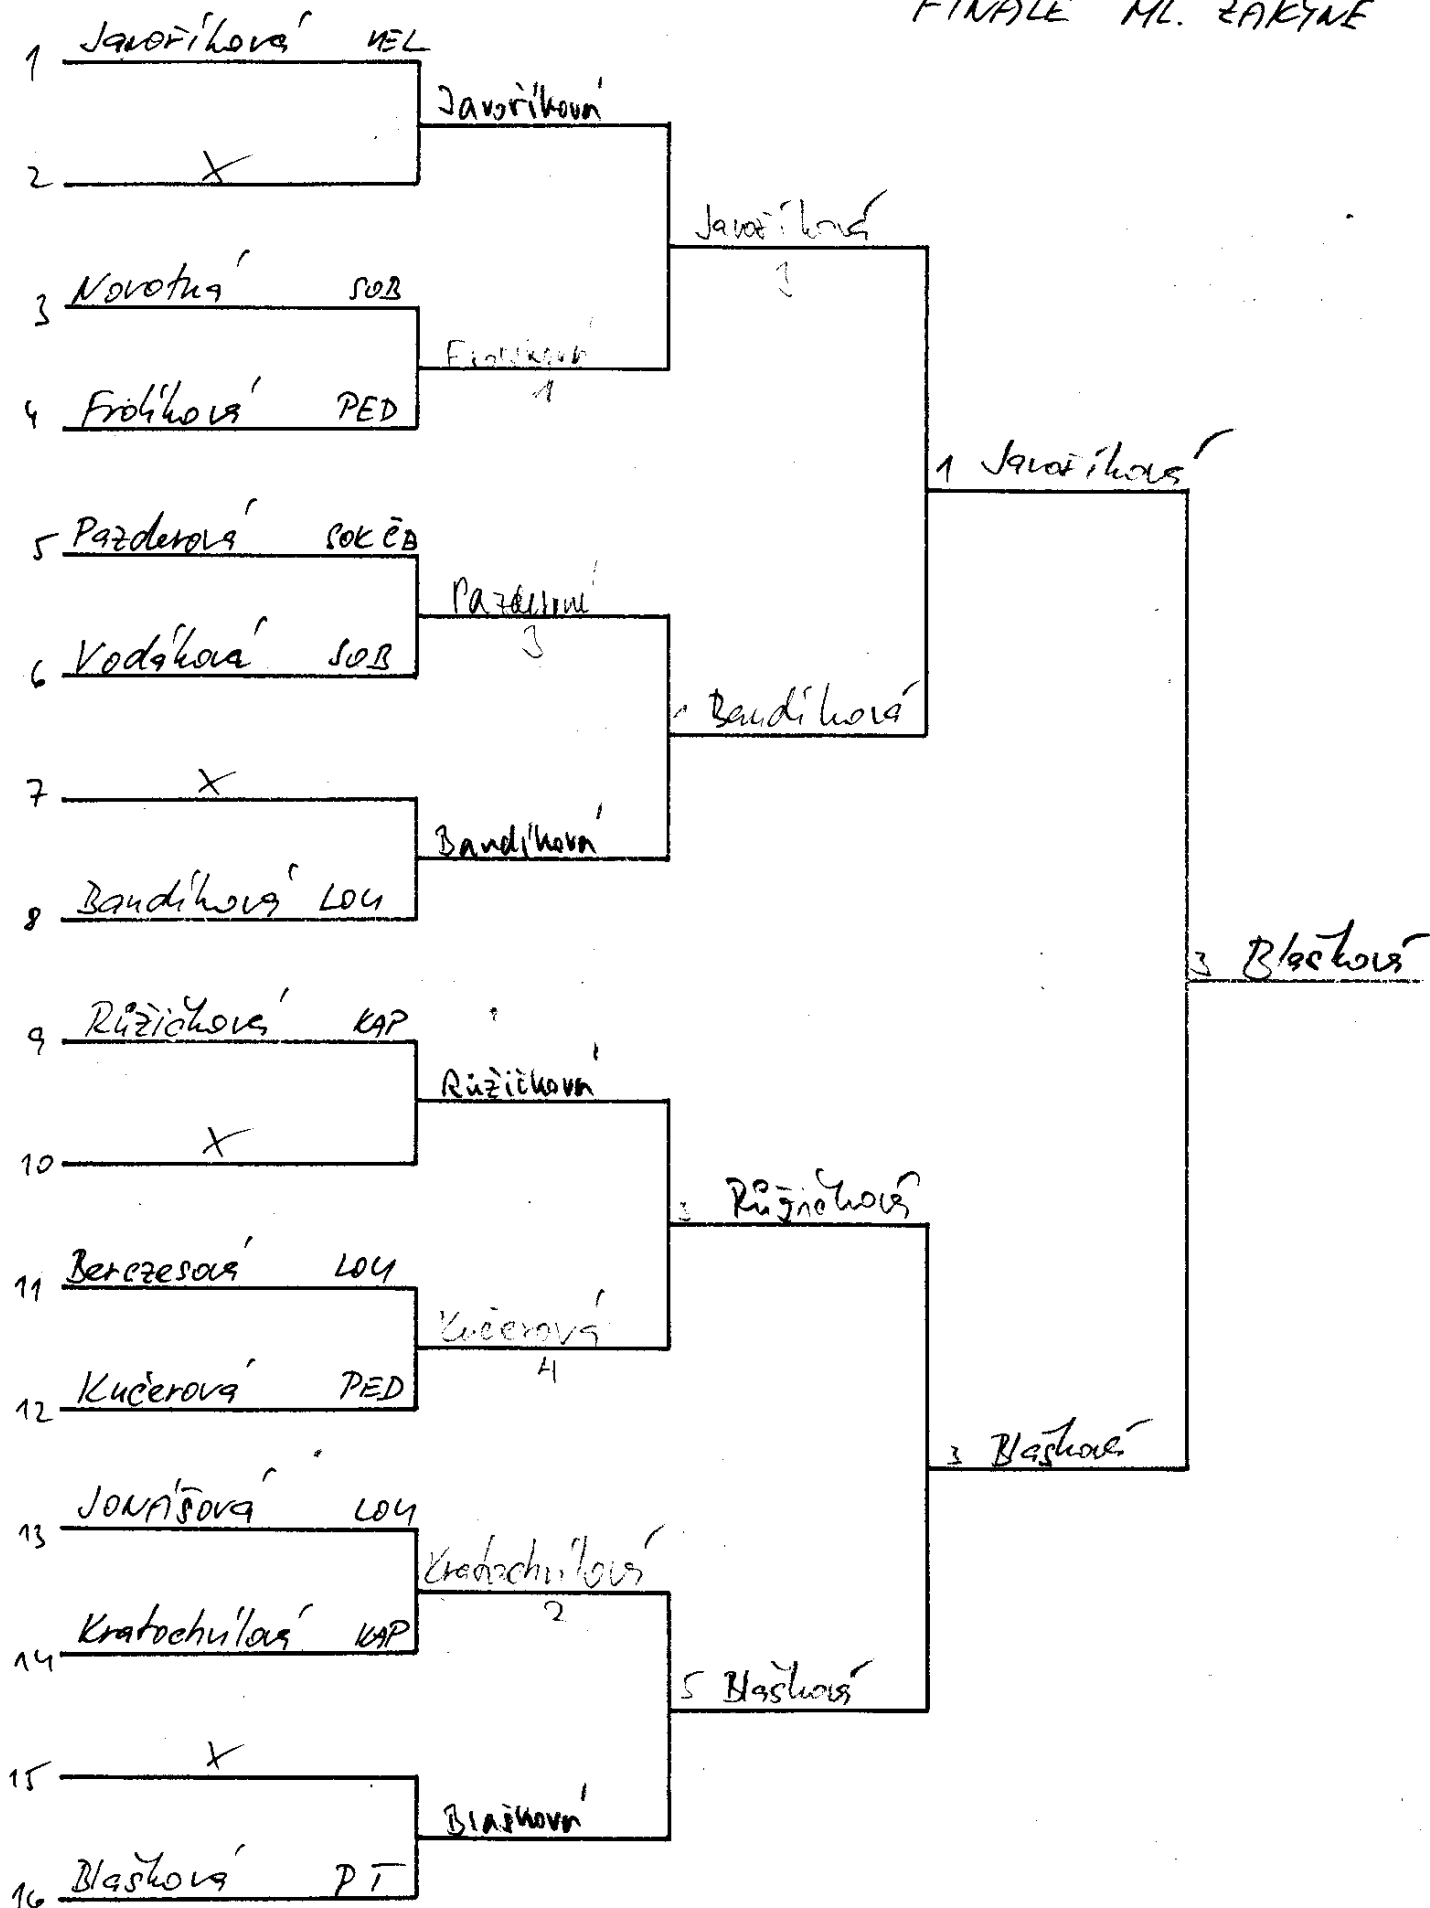

skupina		1	2	3	4	Body	Sety	Pořadí
1								
2								
3								
4								

Pořadí zápasů: 1-4 2-3 4-3 1-2 2-4 3-1

skupina	D	1	2	3	4	Body	Sety	Pořadí
1	Bandíková LOU		3:0	3:0		2	6	1
2	Potěšilová TAB	0:3		0:3		0	0	3
3	Kučerová PED	0:3	3:0			1	3	2
4								

Pořadí zápasů: ~~1-4~~ ~~2-3~~ ~~4-3~~ ~~1-2~~ ~~2-4~~ ~~3-1~~

skupina		1	2	3	4	Body	Sety	Pořadí
1								
2								
3								
4								

Pořadí zápasů: 1-4 2-3 4-3 1-2 2-4 3-1

FINALE ML. ŽÁCI

FINALE ML. ŽAKYNĚ