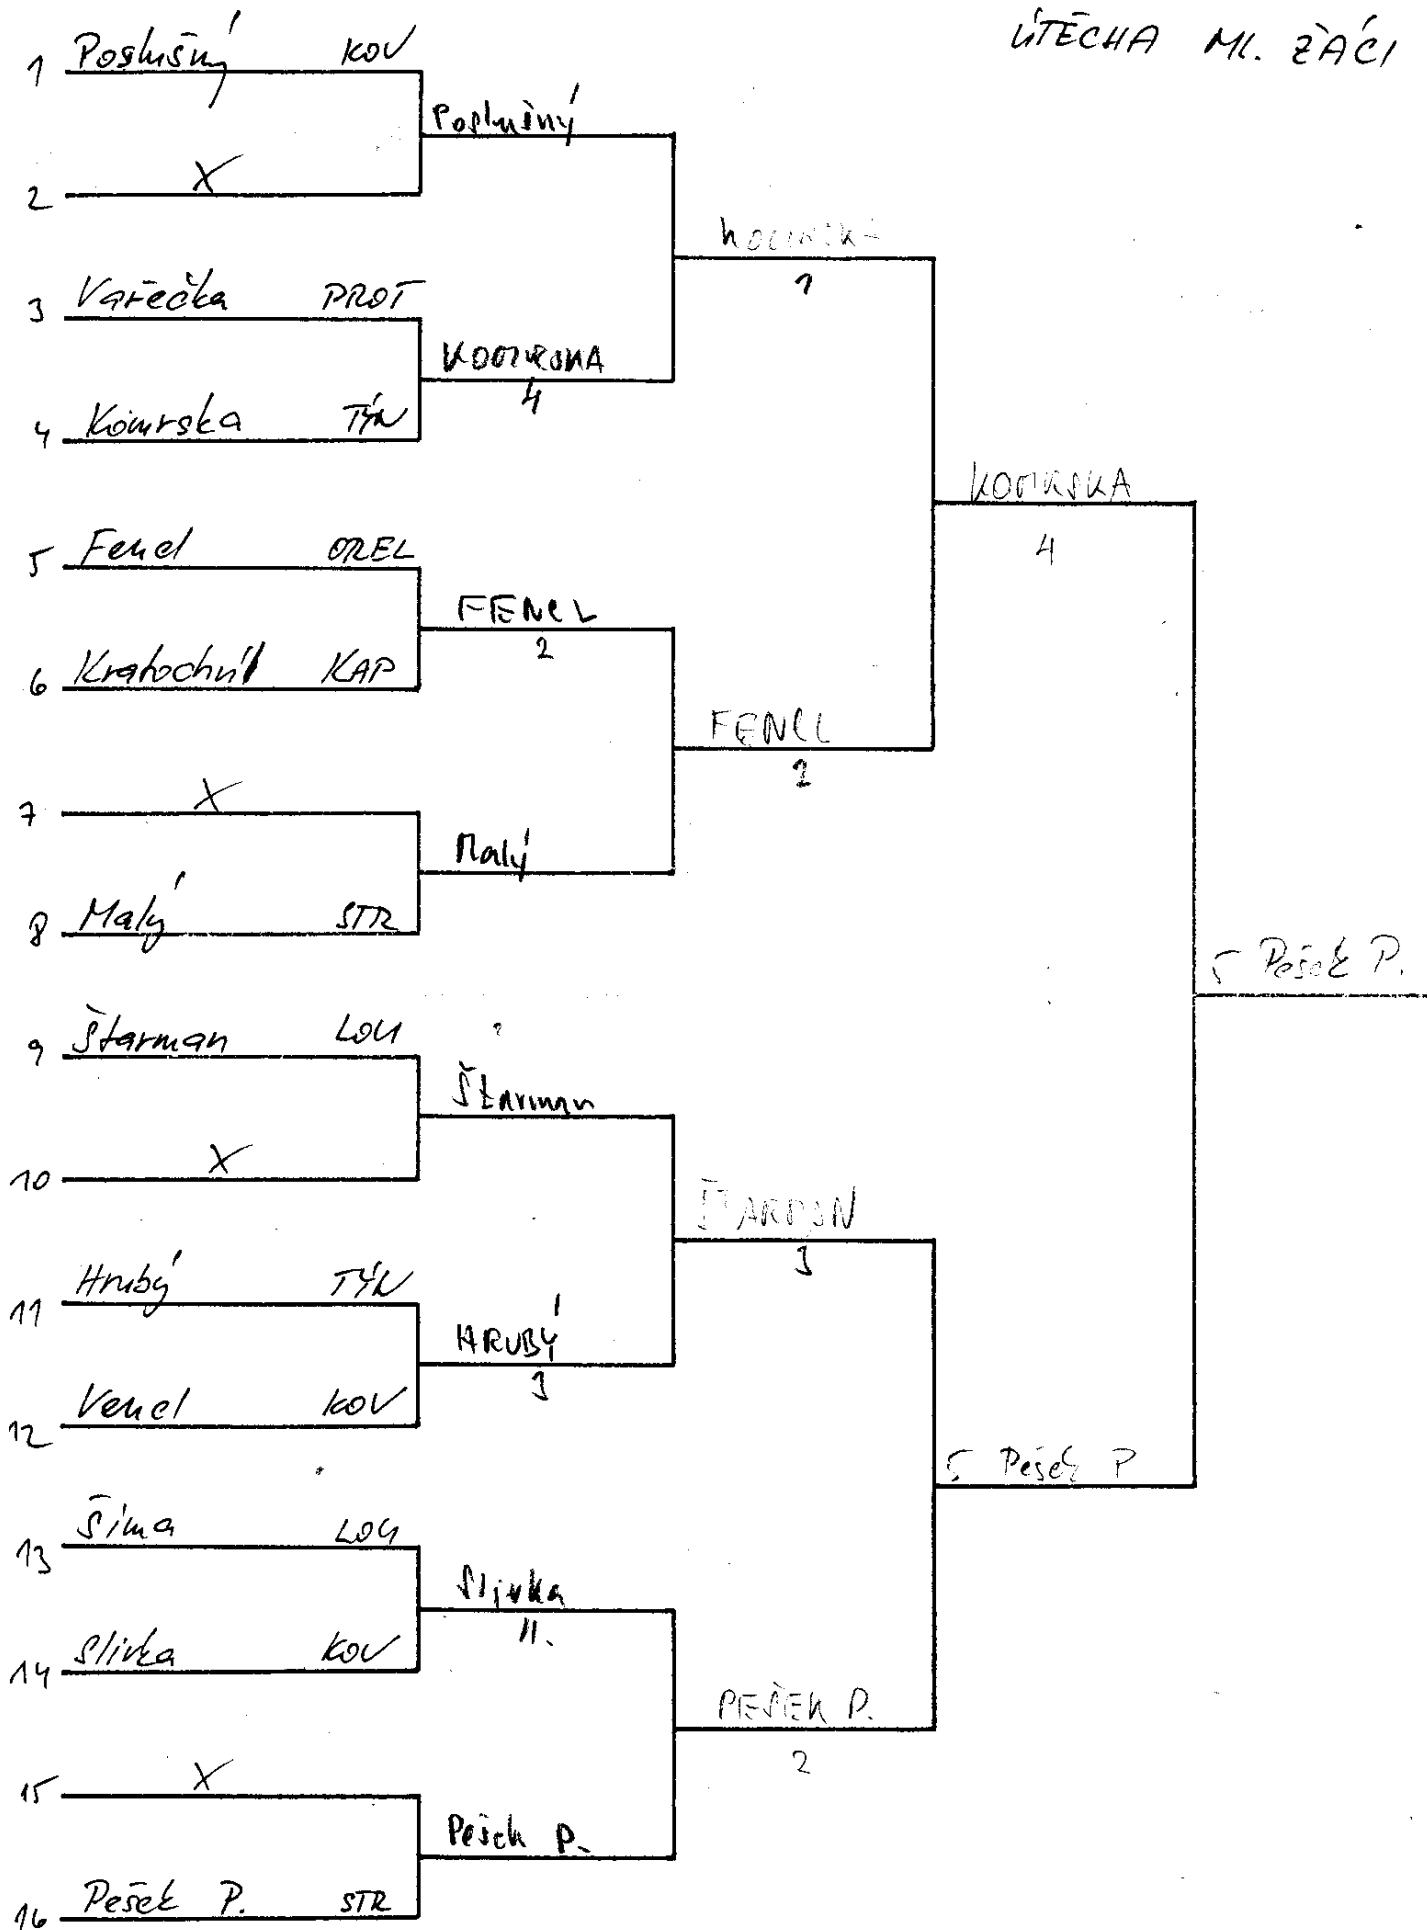

ÚTĚCHA ML. ŽÁCI