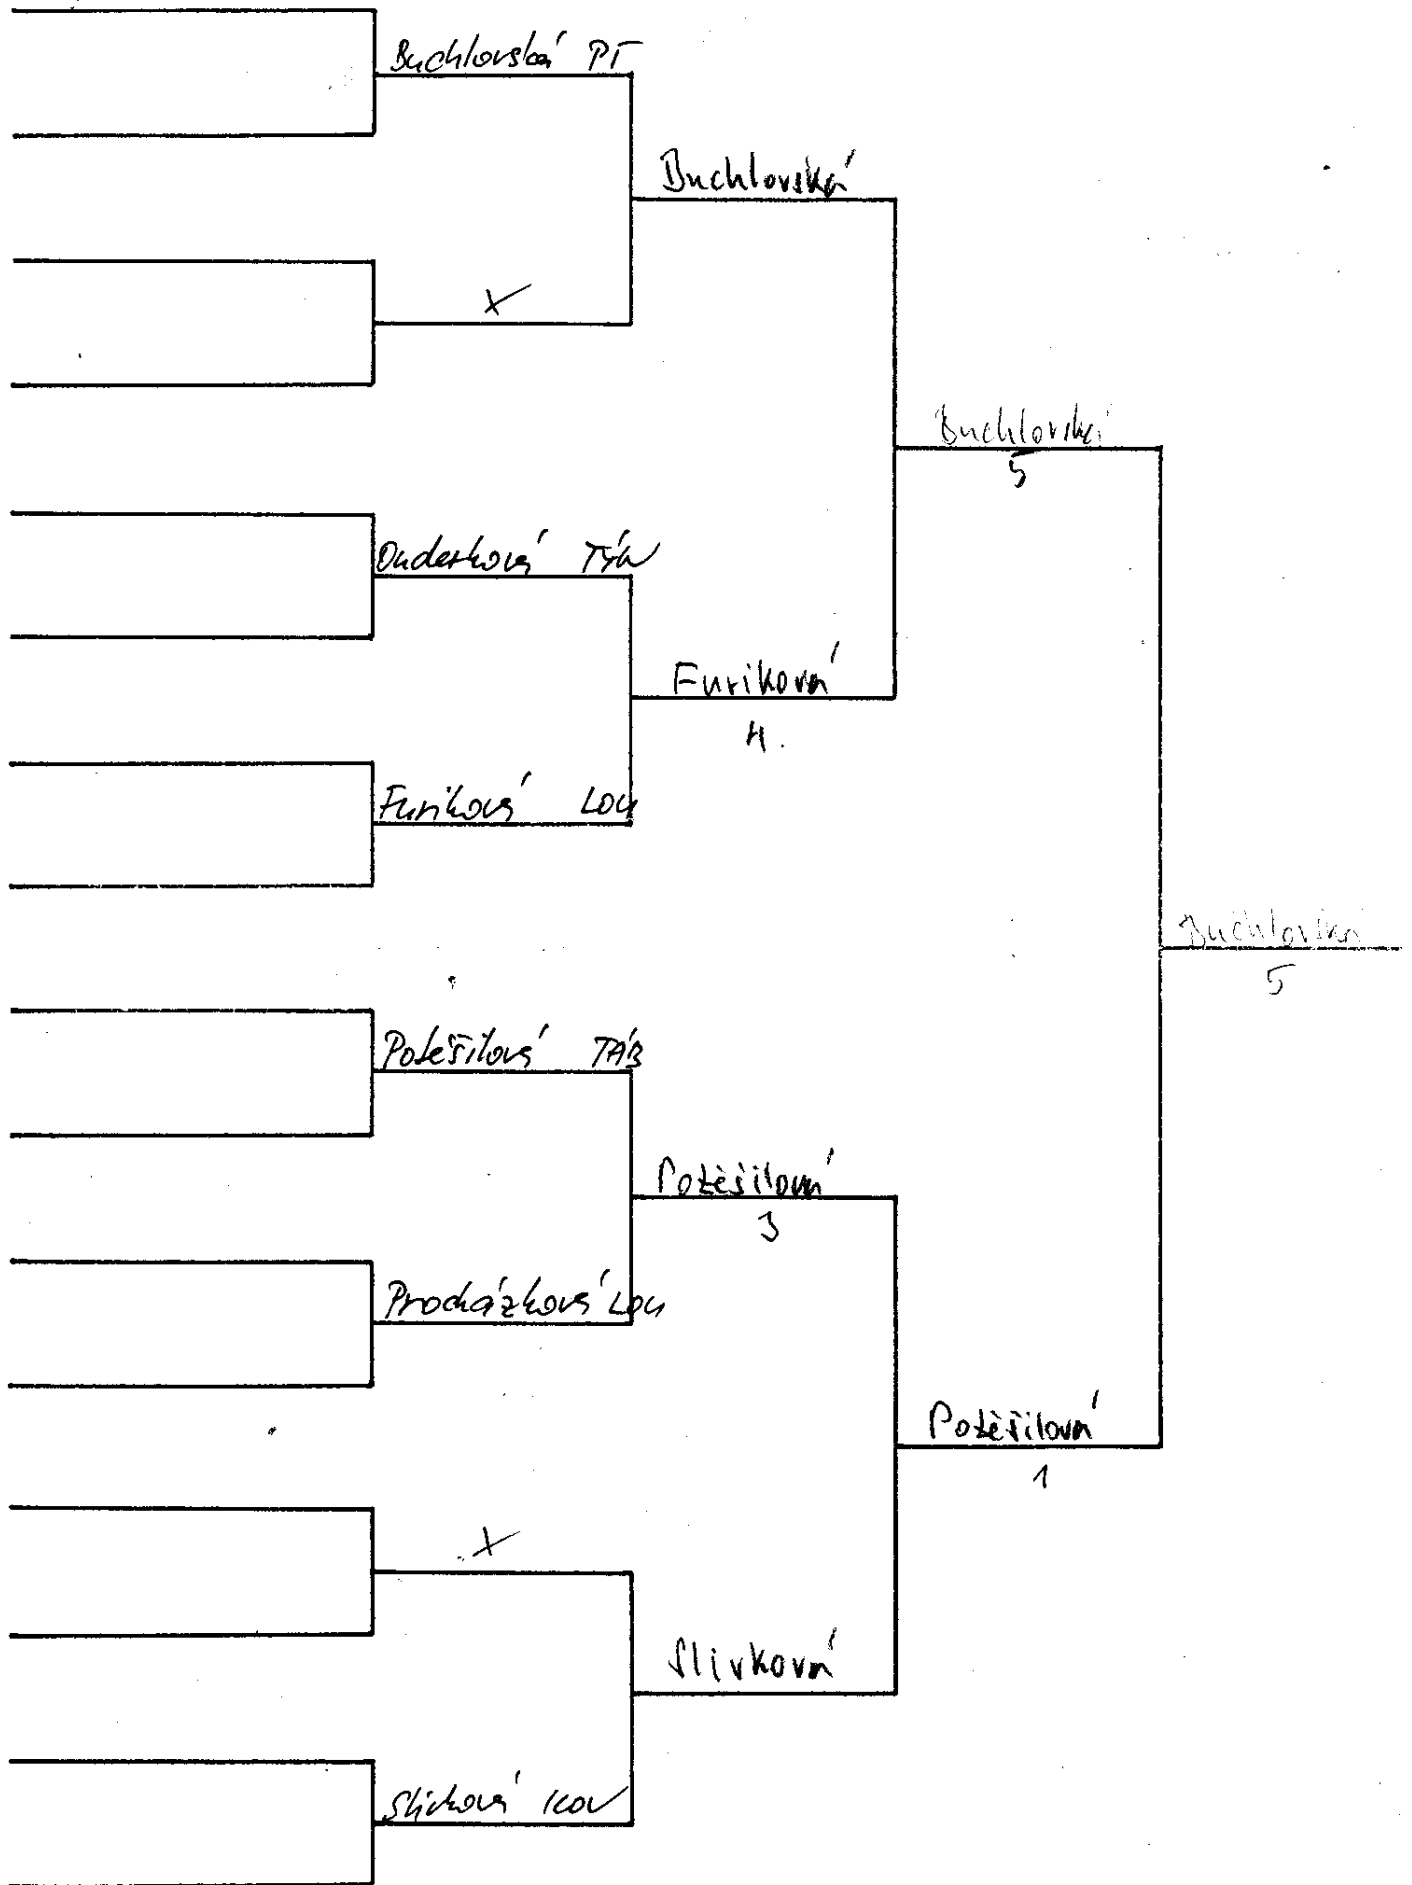

ÚTĚCHA ML. ŽÁKYNĚ