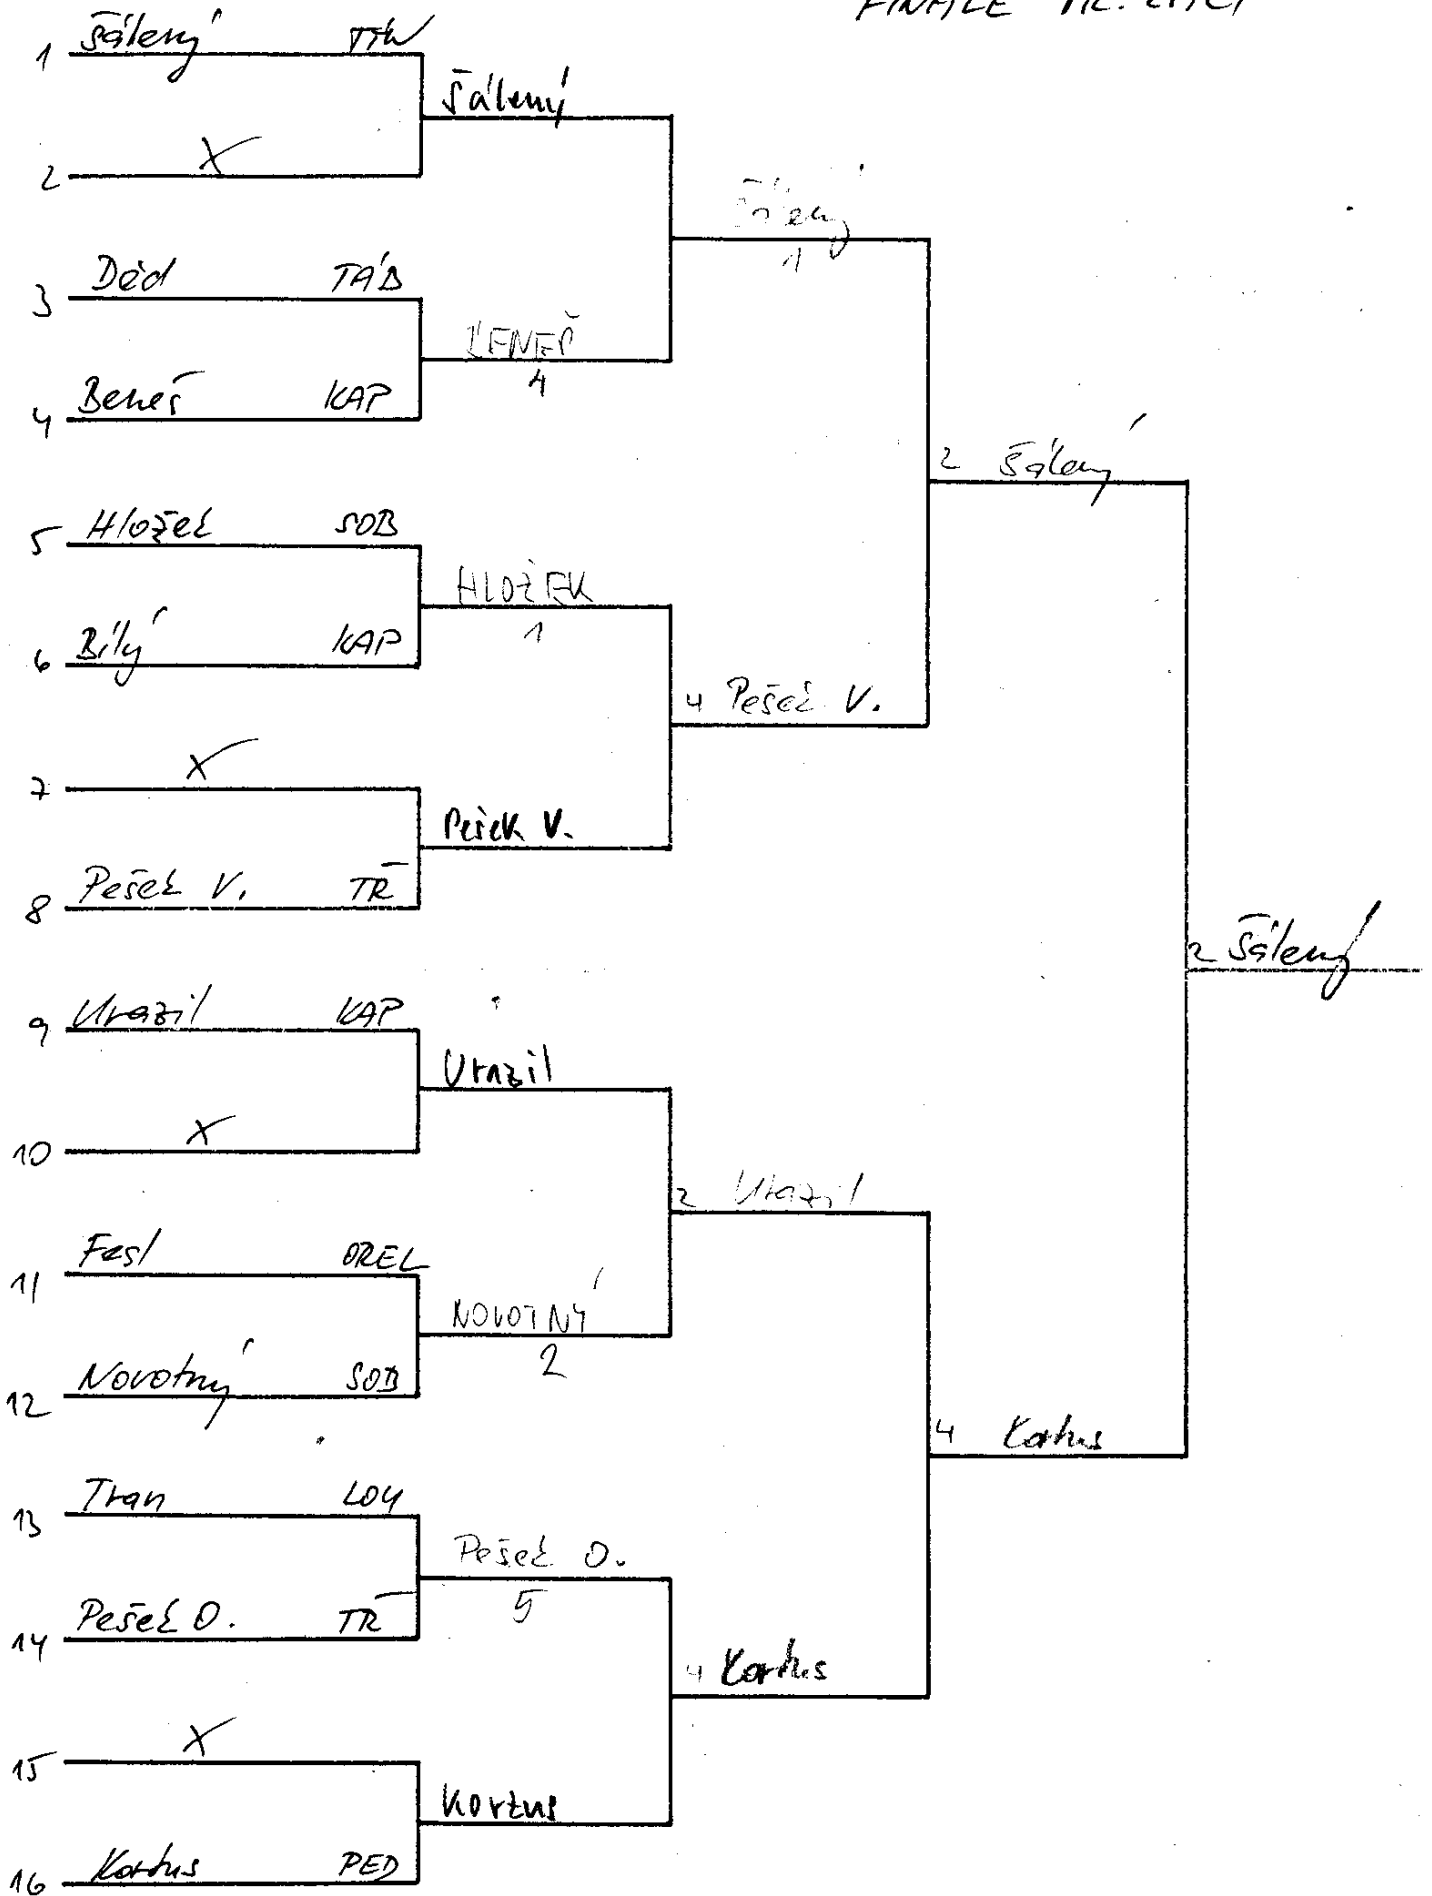

skupina	A	1	2	3	4	Body	Sety	Pořadí
1	Javoříková VEL		3:0	3:0		2	6	1
2	Zerežesová LOU	0:3		3:2		1	3	2
3	Buchlovská PT	0:3	2:3			0	2	3
4								

Pořadí zápasů: ~~1-4~~ ~~2-3~~ ~~4-3~~ ~~1-2~~ ~~2-4~~ ~~3-1~~

skupina	E	1	2	3	4	Body	Sety	Pořadí
1	Frolíková PED		3:0	3:0		2	6	1
2	Funková LOU	0:3		0:3		0	0	3
3	Kratochvílová KAP	0:3	3:0			1	3	2
4								

Pořadí zápasů: ~~1-4~~ ~~2-3~~ ~~4-3~~ ~~1-2~~ ~~2-4~~ ~~3-1~~

skupina	B	1	2	3	4	Body	Sety	Pořadí
1	Blašková PT		3:0	3:0		2	6	1
2	Procházková LOU	0:3		0:3		0	0	3
3	Pazdlerová SOKB	0:3	3:0			1	3	2
4								

Pořadí zápasů: ~~1-4~~ ~~2-3~~ ~~4-3~~ ~~1-2~~ ~~2-4~~ ~~3-1~~

skupina	F	1	2	3	4	Body	Sety	Pořadí
1	Vodáčková SOB		3:0	0:3		1	3	2
2	Ondrková TRK	0:3		0:3		0	0	3
3	Jongšová LOU	3:0	3:0			2	6	1
4								

Pořadí zápasů: ~~1-4~~ ~~2-3~~ ~~4-3~~ ~~1-2~~ ~~2-4~~ ~~3-1~~

skupina	C	1	2	3	4	Body	Sety	Pořadí
1	Růžičková KAP		3:0	3:0		2	6	1
2	Slivková KOV	0:3		0:3		0	0	3
3	Novotná SOB	0:3	3:0			1	3	2
4								

Pořadí zápasů: ~~1-4~~ ~~2-3~~ ~~4-3~~ ~~1-2~~ ~~2-4~~ ~~3-1~~

skupina		1	2	3	4	Body	Sety	Pořadí
1								
2								
3								
4								

Pořadí zápasů: 1-4 2-3 4-3 1-2 2-4 3-1

skupina	D	1	2	3	4	Body	Sety	Pořadí
1	Bandíková LOU		3:0	3:0		2	6	1
2	Potěšilová TAB	0:3		0:3		0	0	3
3	Kučerová PED	0:3	3:0			1	3	2
4								

Pořadí zápasů: ~~1-4~~ ~~2-3~~ ~~4-3~~ ~~1-2~~ ~~2-4~~ ~~3-1~~

skupina		1	2	3	4	Body	Sety	Pořadí
1								
2								
3								
4								

Pořadí zápasů: 1-4 2-3 4-3 1-2 2-4 3-1

FINALE ML. ŽÁCI