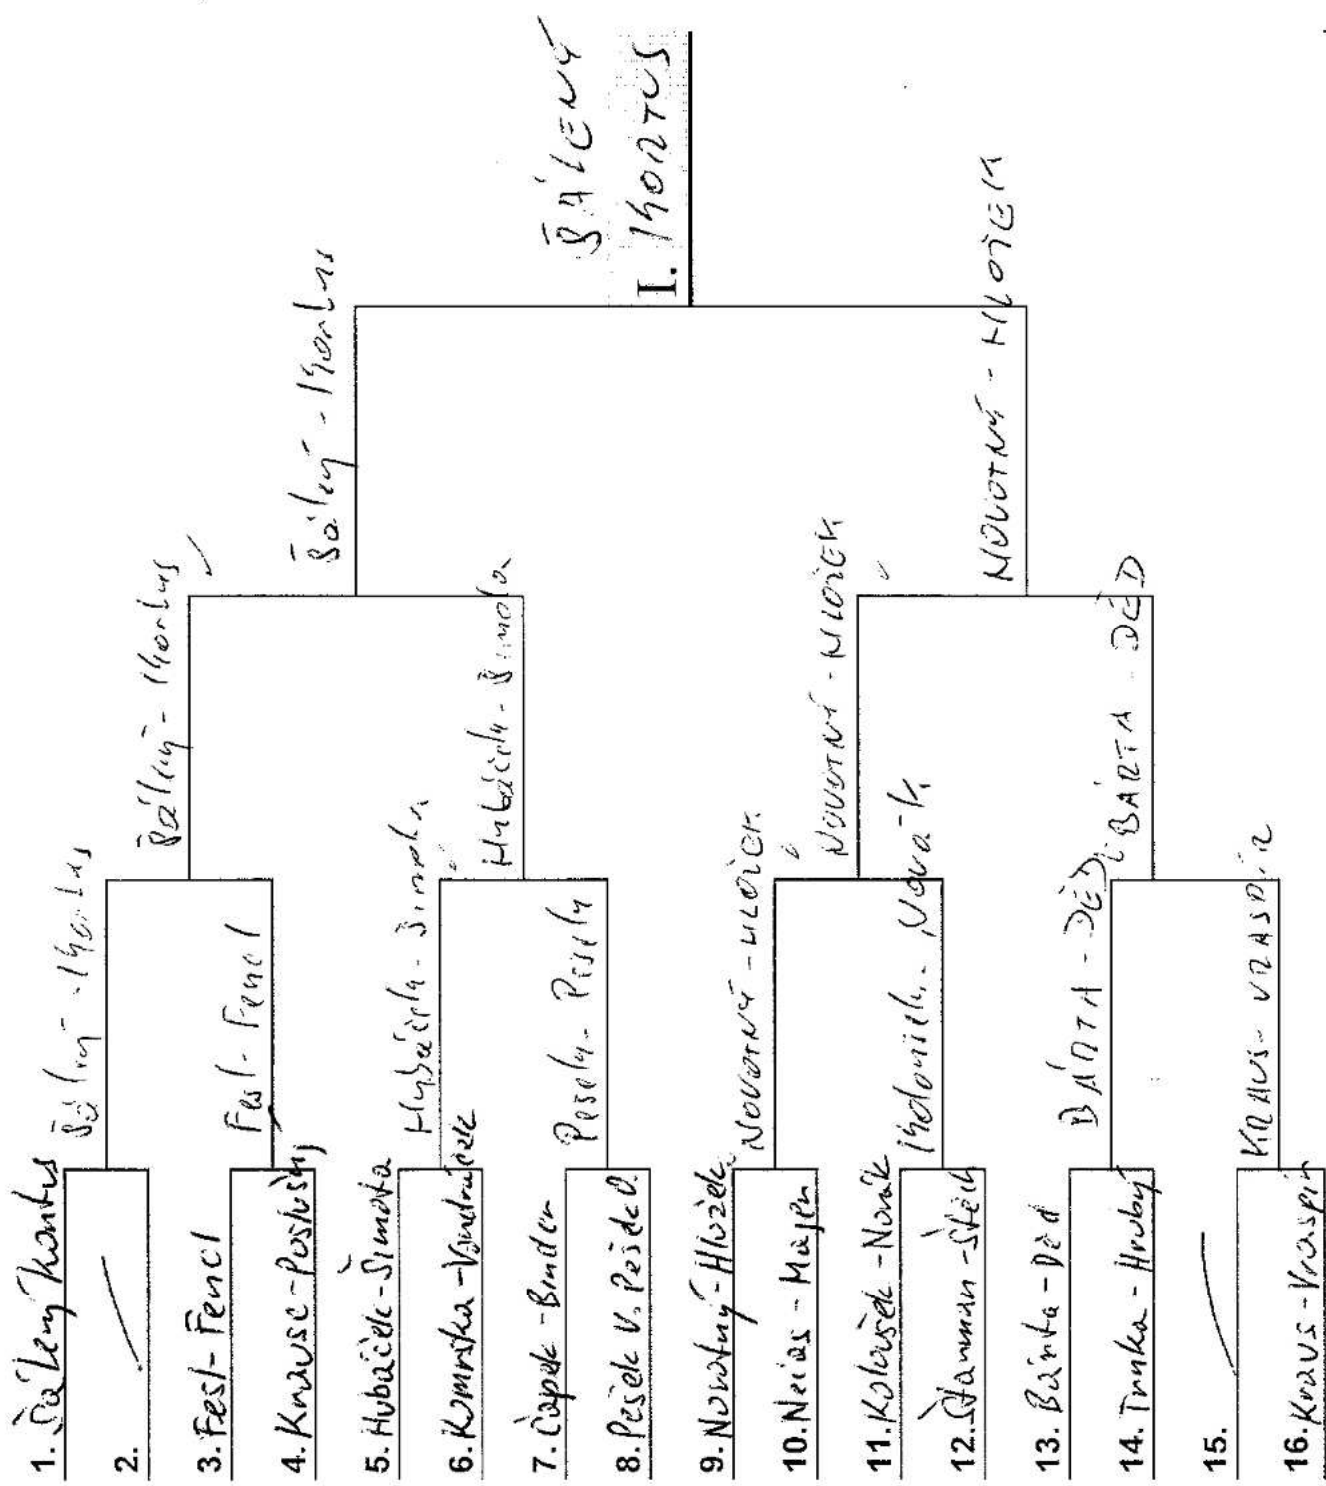

ČTYŘPRA - ST. ŽÁCI
9 - 16 účastníků