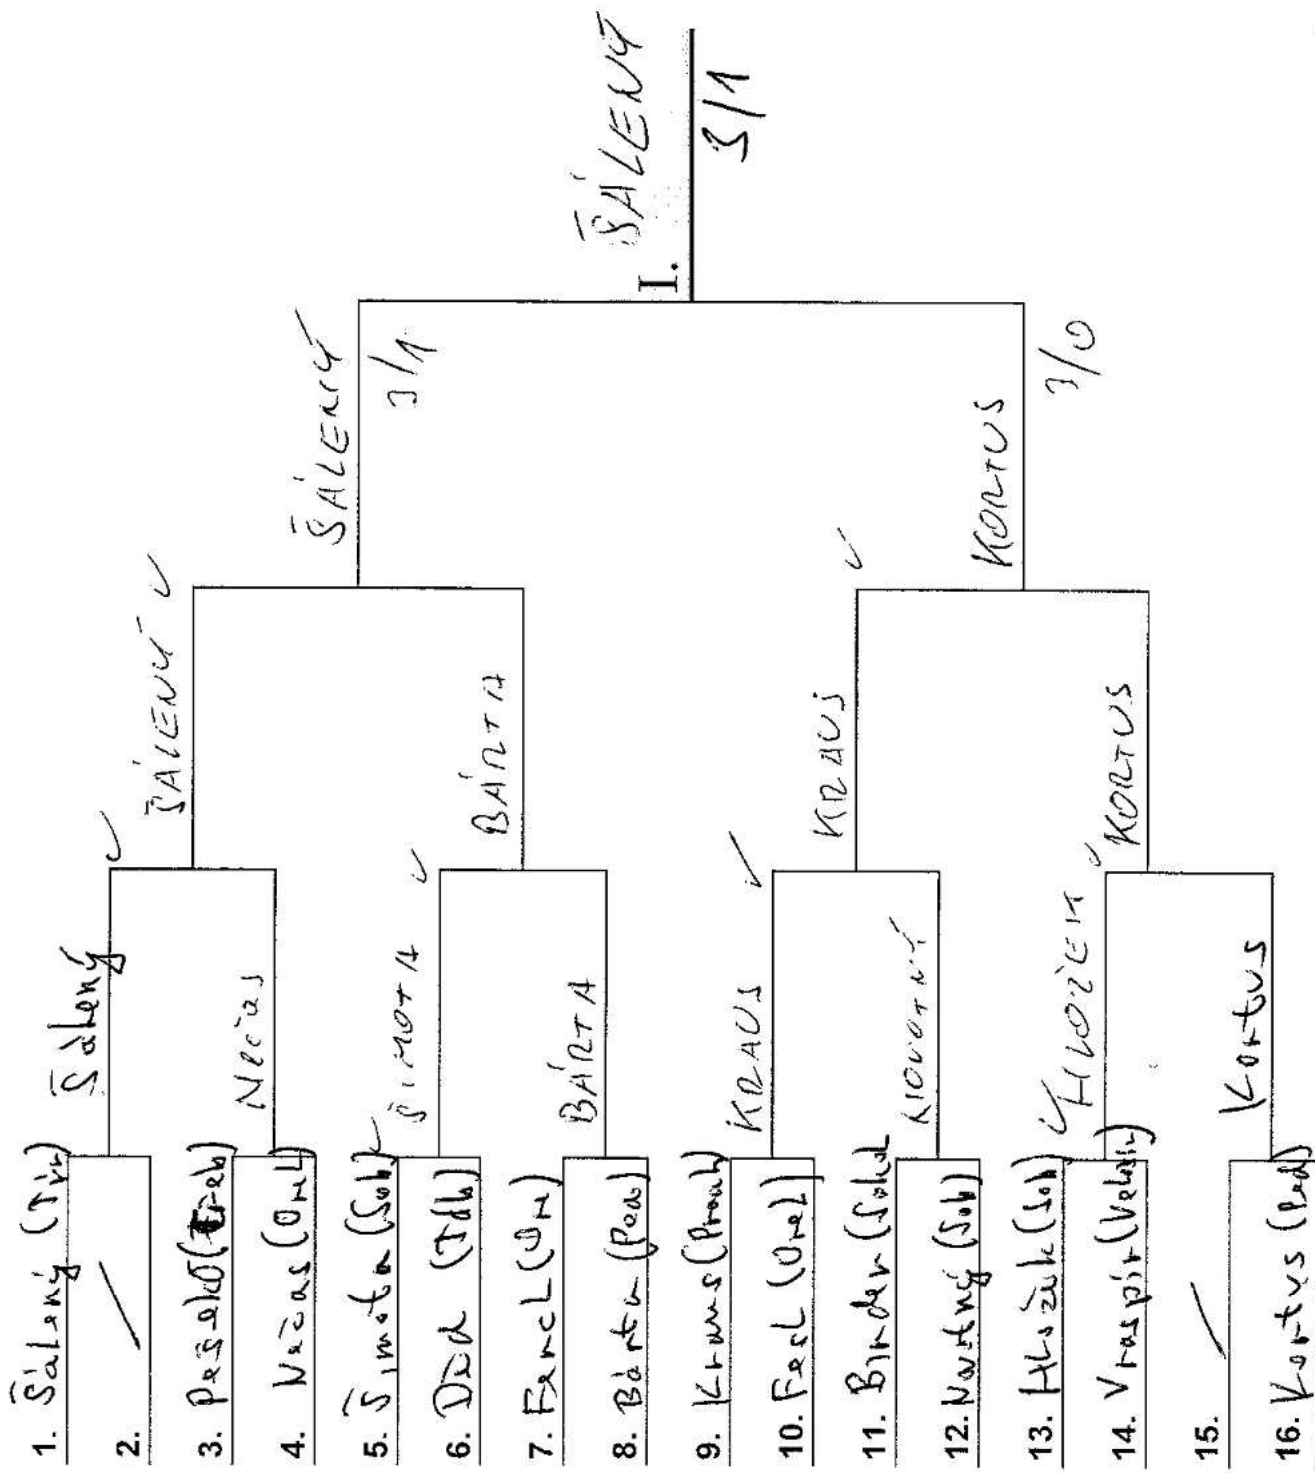

Chlapci		Zisk bodů podle umístění na turnaji																				Dívky													
BH 532																						BH 174													
Pořadí	Body	D					OF					OF					D					OF					D					Pořadí	Body		
1.	532	1000	2000	3000			100	200	300	400	500	600	700	800	900	10	20	30	40	50	60	70	80	90	1	2	3	4	5	6	7	8	9	1.	174
2.	400	750	1500	2250			75	150	225	300	375	450	525	600	675	8	15	23	30	38	45	53	60	68	1	2	2	3	4	5	5	6	7	2.	131
3.-4.	298	560	1120	1680			56	112	168	224	280	336	392	448	504	6	11	17	22	28	34	39	45	50	1	1	2	2	3	3	4	4	5	3.-4.	97
5.-8.	224	420	840	1260			42	84	126	168	210	252	294	336	378	4	8	13	17	21	25	29	34	38	0	1	1	2	2	3	3	3	4	5.-8.	73
9.-14.	171	320	640	960			32	64	96	128	160	192	224	256	288	3	6	10	13	16	19	22	26	29	0	1	1	1	2	2	2	3	3	9.	55
15.	127	240	480	720			24	48	72	96	120	144	168	192	216	2	5	7	10	12	14	17	19	22	0	0	1	1	1	1	2	2	2	10.	42
16.	90	170	340	510			17	34	51	68	85	102	119	136	153	2	3	5	7	9	10	12	14	15	0	0	1	1	1	1	1	1	2	11.-12.	30
17.-18.	69	130	260	390			13	26	39	52	65	78	91	104	117	1	3	4	5	7	8	9	10	12	0	0	0	1	1	1	1	1	1	13.-15.	23
19.-22.	53	100	200	300			10	20	30	40	50	60	70	80	90	1	2	3	4	5	6	7	8	9	0	0	0	0	1	1	1	1	1		
23.-28.	42	80	160	240			8	16	24	32	40	48	56	64	72	1	2	2	3	4	5	6	6	7	0	0	0	0	0	0	1	1	1		
		60	120	180			6	12	18	24	30	36	42	48	54	1	1	2	2	3	4	4	5	5	0	0	0	0	0	0	0	0	1		
		40	80	120			4	8	12	16	20	24	28	32	36	0	1	1	2	2	2	3	3	4	0	0	0	0	0	0	0	0	0		
		30	60	90			3	6	9	12	15	18	21	24	27	0	1	1	1	2	2	2	2	3	0	0	0	0	0	0	0	0	0		

FINÁLE - ST. ŽÁCI

9 - 16 účastníků