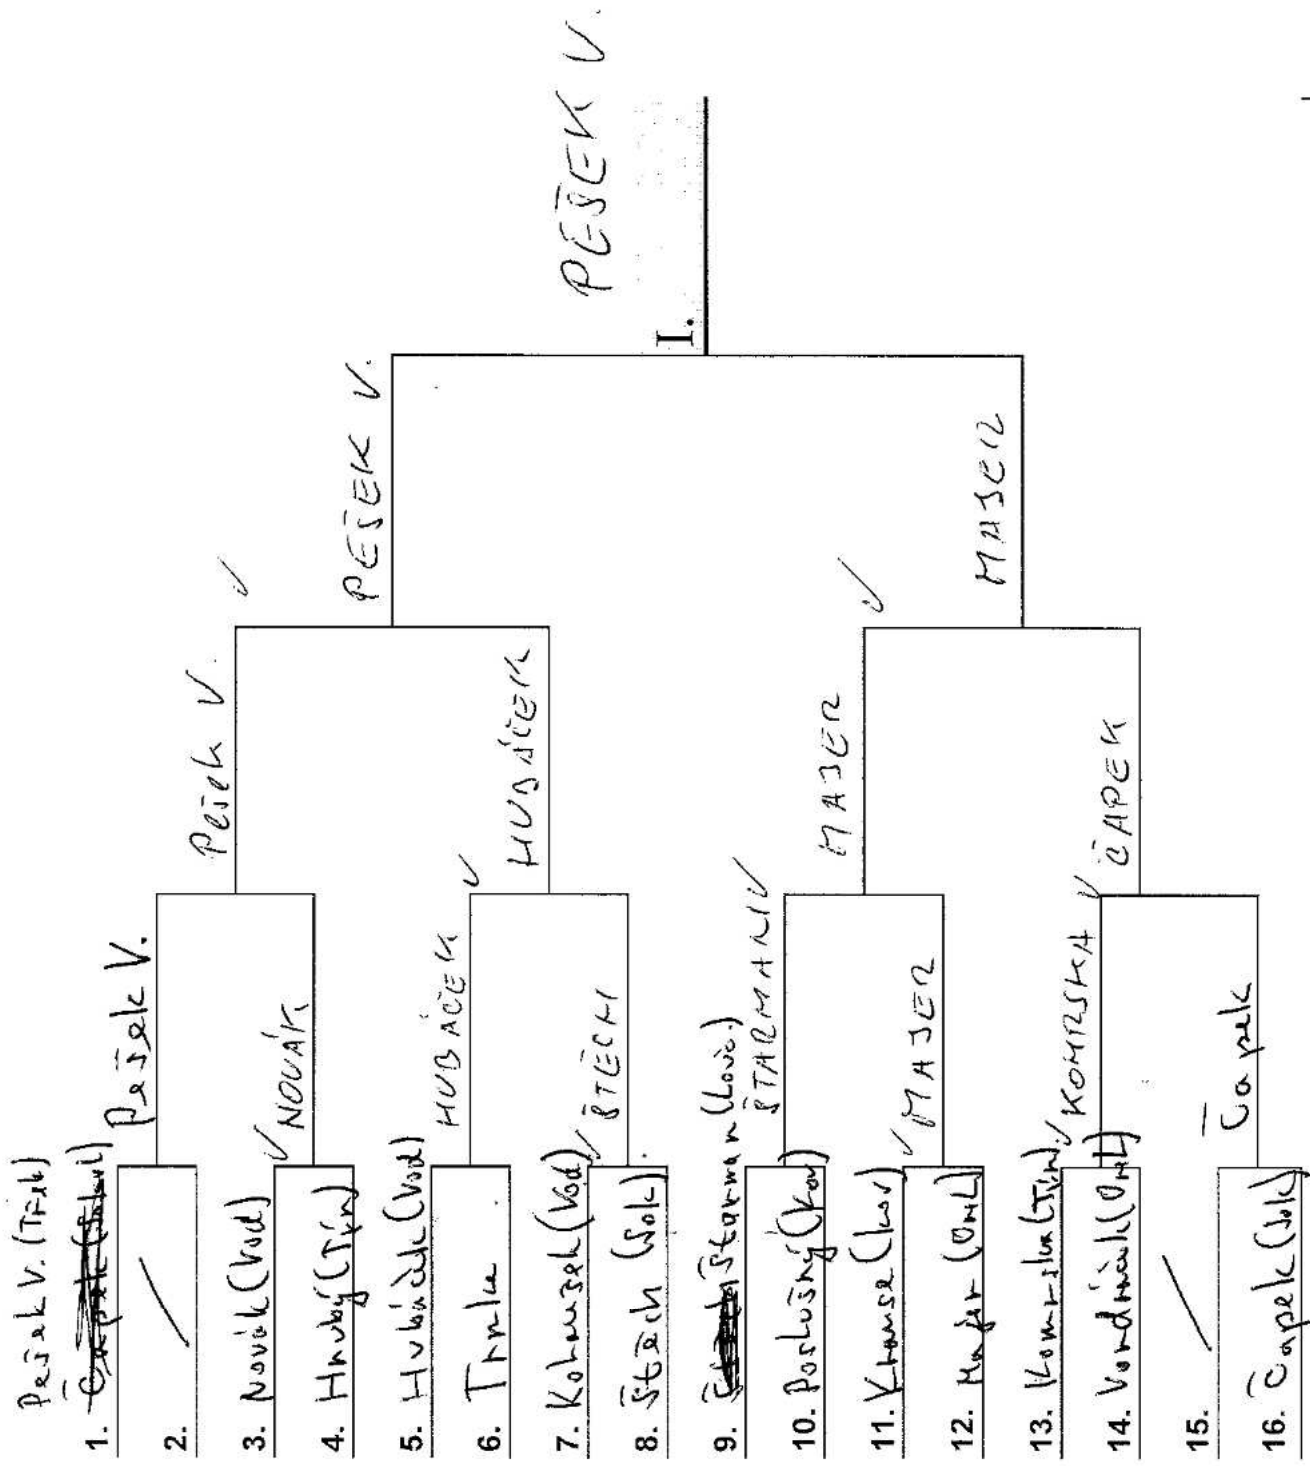

ÚTĚCHA - ST. ŽÁCI

9 - 16 účastníků