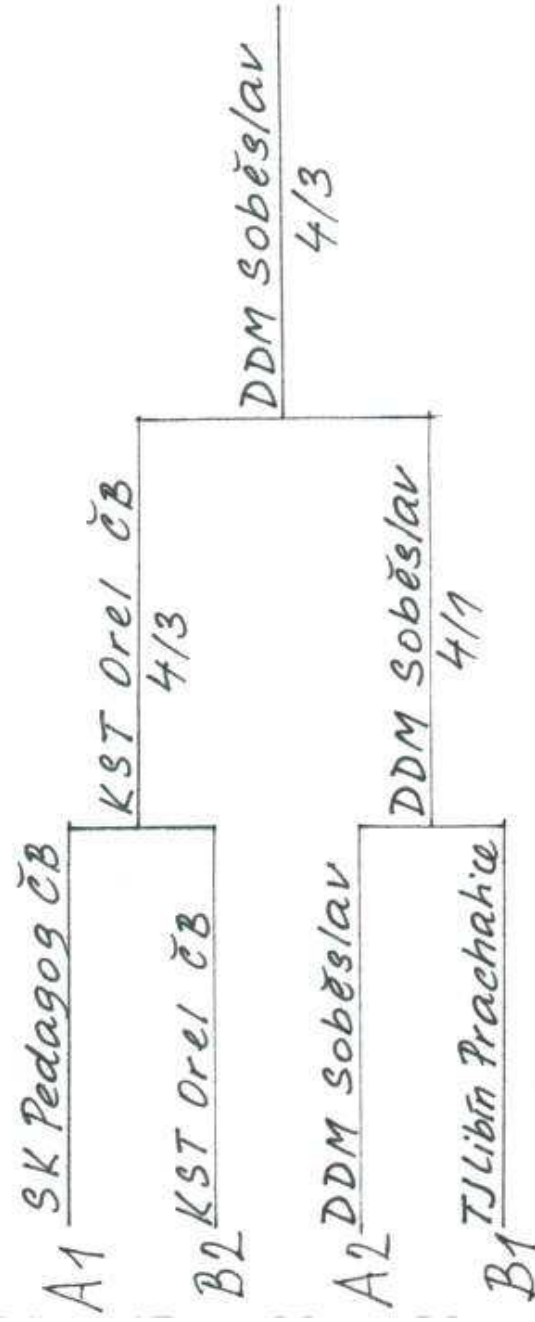

Jd. KSST, přebor Jč. kraje družstev staršího žactva neděle 22. ledna 2012, TJ Sokol ČB

FINÁLE družstev starší žáci:

Konečné pořadí starší žáci:

1. DDM Soběslav
2. KST OreI ČB
- 3.-4. TJ Libín 1096 Prachovice
SK Pedagog ČB