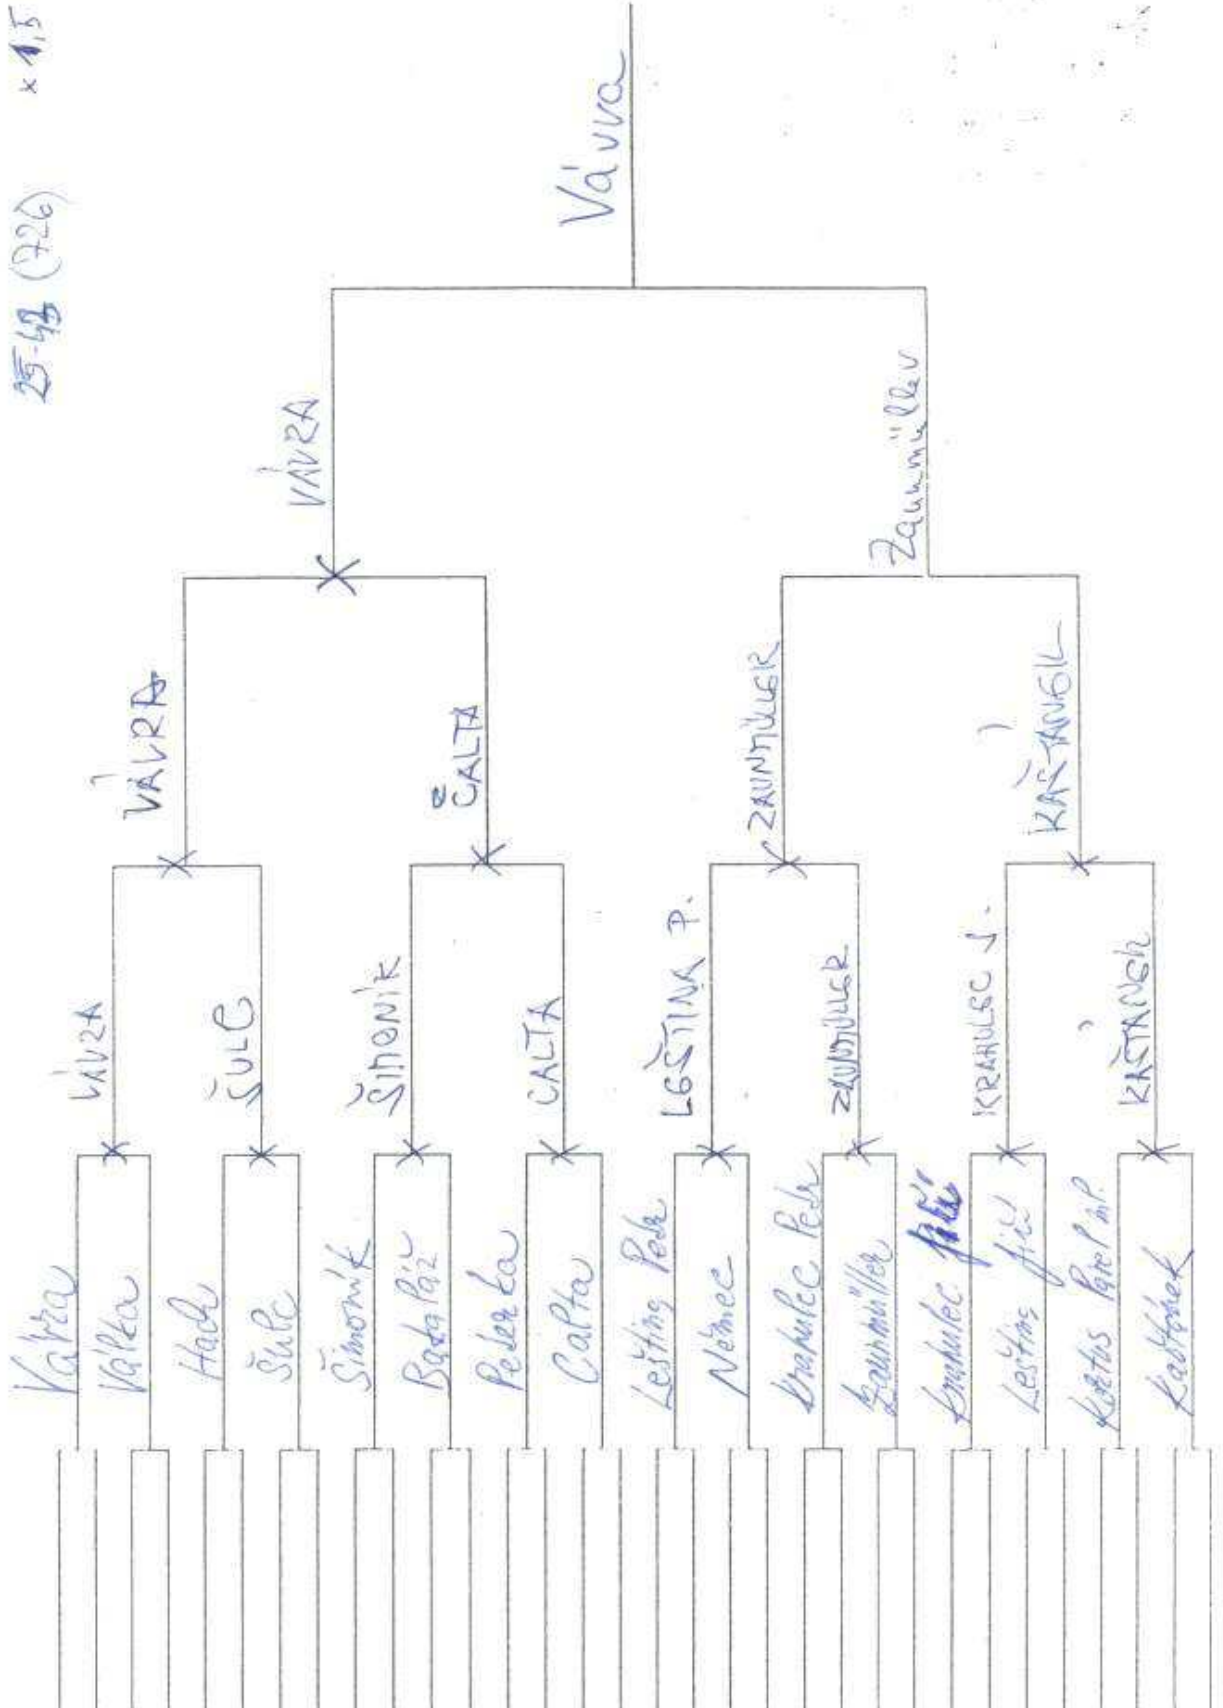

Pořadí zápasů: 1: ~~1-4~~ / 3 3: ~~4-3~~ / 1 5: ~~2-4~~ / 3
~~2-3~~ / 4 1: 1-2 / 4 6: 3-1 / 2

Kategorie: _____

Skupina: 6 ~~2~~

	Jméno	Oddíl	1	2	3	4	Sety	Body	Pořadí
1	ŠAINMÜLLER	Libín PT		3:1	3:1		6:2	6.	1.
2	RYCHLÍK	Týn n/V	1:3		2:3		3:6	2.	3.
3	HACH	Kodňany	1:3	3:2			4:5	4.	2.
4									

Pořadí zápasů: 1: ~~1-4~~ / 3 3: ~~4-3~~ / 1 5: ~~2-4~~ / 3
~~2-3~~ / 4 4: 1-2 / 4 6: 3-1 / 2

Kategorie: _____

Skupina: 7 ~~3~~

	Jméno	Oddíl	1	2	3	4	Sety	Body	Pořadí
1	ŠULC	Strokovice		3:0	3:2		5:2	6	1.
2	NEJEDL SVOBODA	Kodňany	0:3		1:3		1:6	2	3.
3	NĚMEC	Libín PT	2:3	3:1			5:4	4	2.
4									

Pořadí zápasů: 1: ~~1-4~~ / 3 3: ~~4-3~~ / 1 5: ~~2-4~~ / 3
2: ~~0-3~~ / 4 1: 1-2 / 4 6: 3-1 / 2

Kategorie: _____

Skupina: P ~~4~~

	Jméno	Oddíl	1	2	3	4	Sety	Body	Pořadí
1	ŠIMONÍK	Libín PT		3:0	3:4		6:1	6	1.
2	KRAHULEC PRAZÁK	Soběškov	0:3		0:3		0:6	2	3.
3	KRAHULEC PETR	Kodňany	1:3	3:0			4:3	4	2.
4									

Pořadí zápasů: 1: 1-4 / 3 3: ~~4-3~~ / 1 5: ~~2-4~~ / 3

16 (591) x 3
 24 (726) x 2
 25-43 (726) x 1.5

Kategorie: _____

Skupina: 1

	Jméno	Oddíl	1	2	3	4	Sety	Body	Pořadí
1	Tenglová Vend.	Pedag.		3:0	3:0	3:0	9:0	6	1
2	Brejšková Z.	Pedag.	0:3		0:3	3:0	3:6	2	3
3	Skaláková Z.	Tj. u. p.	0:3	3:0		3:0	6:3	4	2
4	Bušková Z.	Ped f.	0:3	0:3	0:3		0:9	0	4