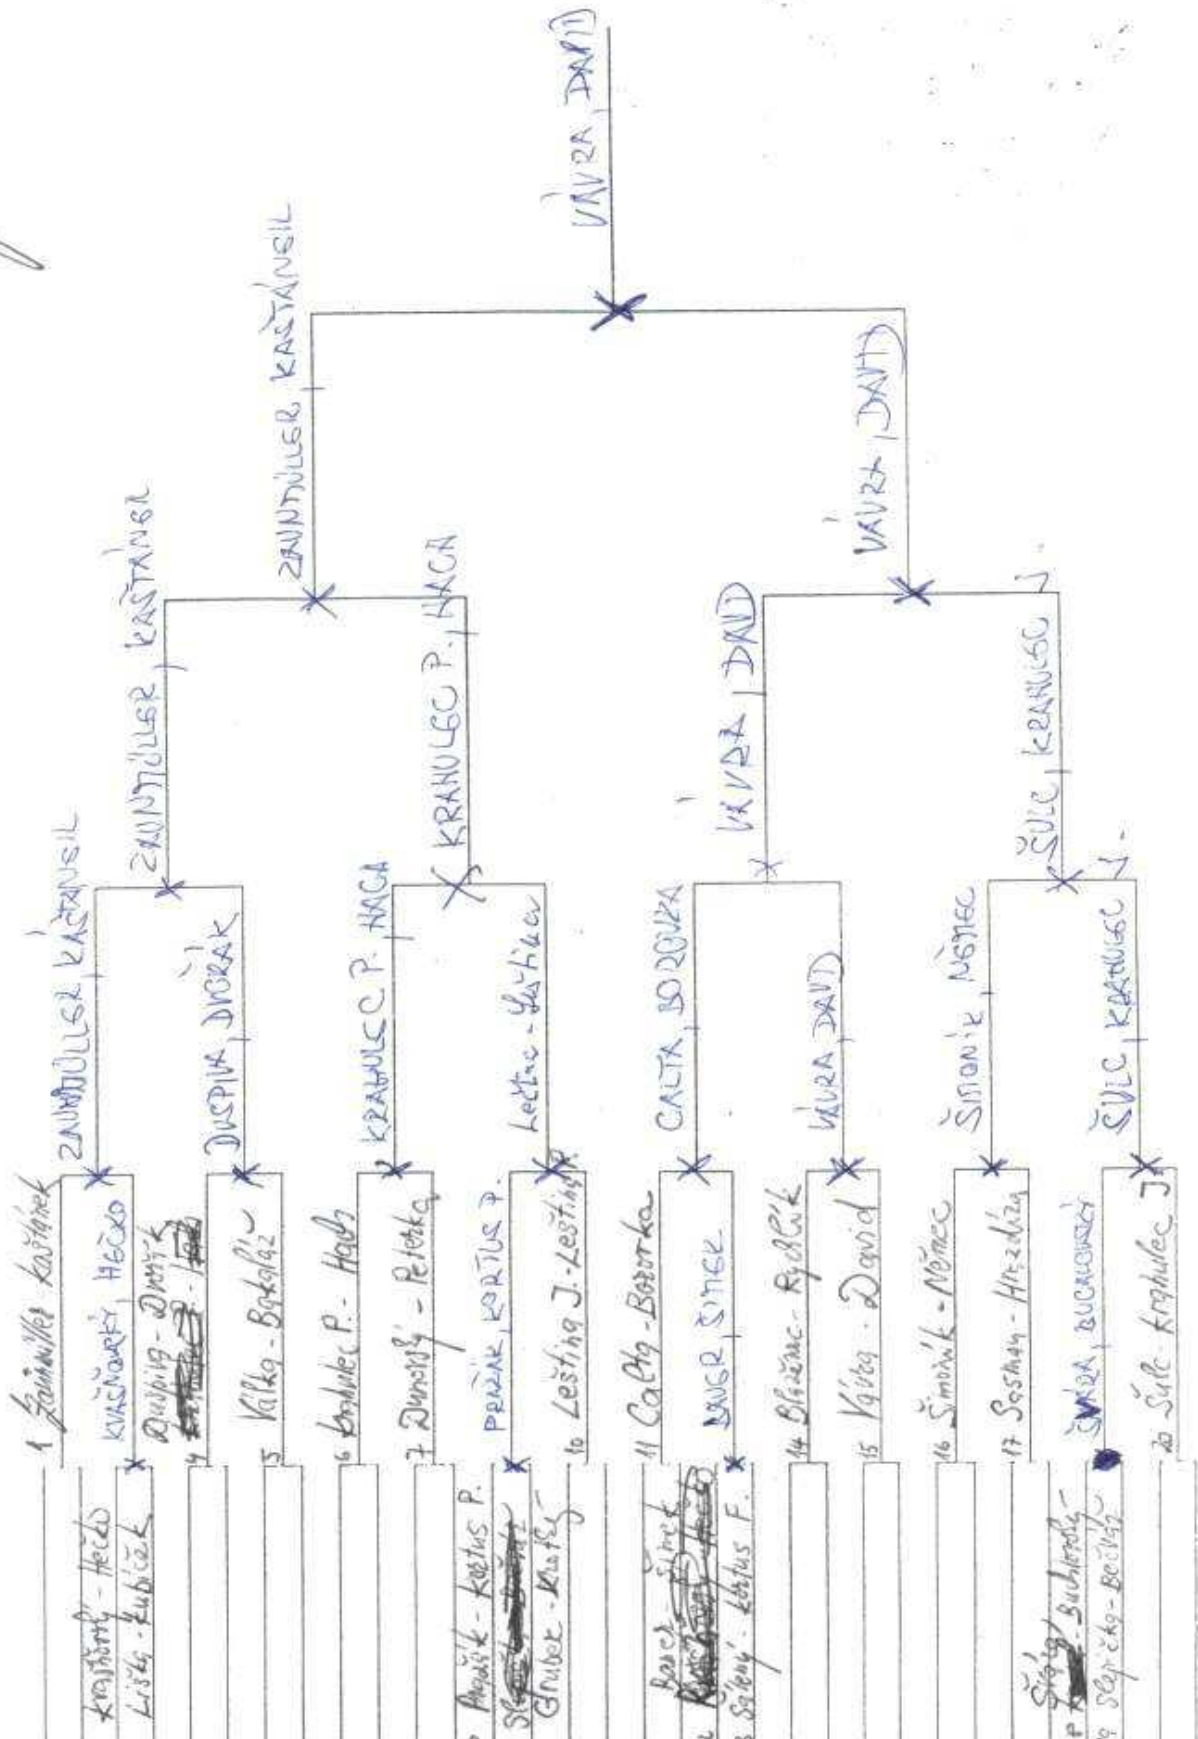

Kategorie: _____

Skupina: 1

	Jméno	Oddíl	1	2	3	4	Sety	Body	Pořadí
1	Tenglová Vend.	Pedag.		3:0	3:0	3:0	9:0	6	1
2	Brejšková Z.	Pedag.	0:3		0:3	3:0	3:6	2	3
3	Skaláková Z.	Tj. u. p.	0:3	3:0		3:0	6:3	4	2
4	Bušková Z.	Ped f.	0:3	0:3	0:3		0:9	0	4

Pořadí zápasů:

~~1: 1-4/3~~	~~3: 4-3/1~~	~~5: 2-4/3~~
~~2: 2-3/4~~	~~4: 1-2/4~~	~~6: 3-1/2~~

Kategorie: _____

Skupina: 2

	Jméno	Oddíl	1	2	3	4	Sety	Body	Pořadí
1	Tenglová Jar.	Pedag.		3:0	3:0	3:0	9:0	6	1
2	Blašková Z.	Pedag.	0:3		1:3	3:0	4:6	2	3
3	Blašková Z.	PT	0:3	3:1		3:0	6:4	4	2
4	Sypová Tereza	Pedag.	0:3	0:3	0:3		0:9	0	4

Pořadí zápasů:

~~1: 1-4/3~~	~~3: 4-3/1~~	~~5: 2-4/3~~
~~2: 2-3/4~~	~~4: 1-2/4~~	~~6: 3-1/2~~

Kategorie: FINÁLOVÁ SKUPINA

Skupina: 3

	Jméno	Oddíl	1	2	3	4	Sety	Body	Pořadí
1	TENGLOVÁ JARKA			0:3	0:3	3:0	3:6	2	2 +14
2	SKALÁKOVÁ		3:0		0:3	0:3	3:6	2	4 -14
3	TENGLOVÁ VENDULA		3:0	3:0		3:0	9:0	6	1
4	BLÁŠKOVÁ ZDENA		0:3	3:0	0:3		3:6	2	3 0

Pořadí zápasů:

~~1: 1-4/3~~	~~3: 4-3/1~~	~~5: 2-4/3~~
~~2: 2-3/4~~	~~4: 1-2/4~~	~~6: 3-1/2~~

Kategorie: _____

Skupina: 4

	Jméno	Oddíl	1	2	3	4	Sety	Body	Pořadí
1	BREJŠKOVÁ			3:0	0:3	3:0	6:3	4	6
2	SYPOVÁ	0:3			0:3	0:3	0:9	0	8
3	BLÁŠKOVÁ ZUZANA		3:0	3:0		3:0	9:0	6	5
4	BUŠKOVÁ		0:3	3:0	0:3		3:6	2	7

Pořadí zápasů:

~~1: 1-4/3~~	~~3: 4-3/1~~	~~5: 2-4/3~~

Čtyřlístky