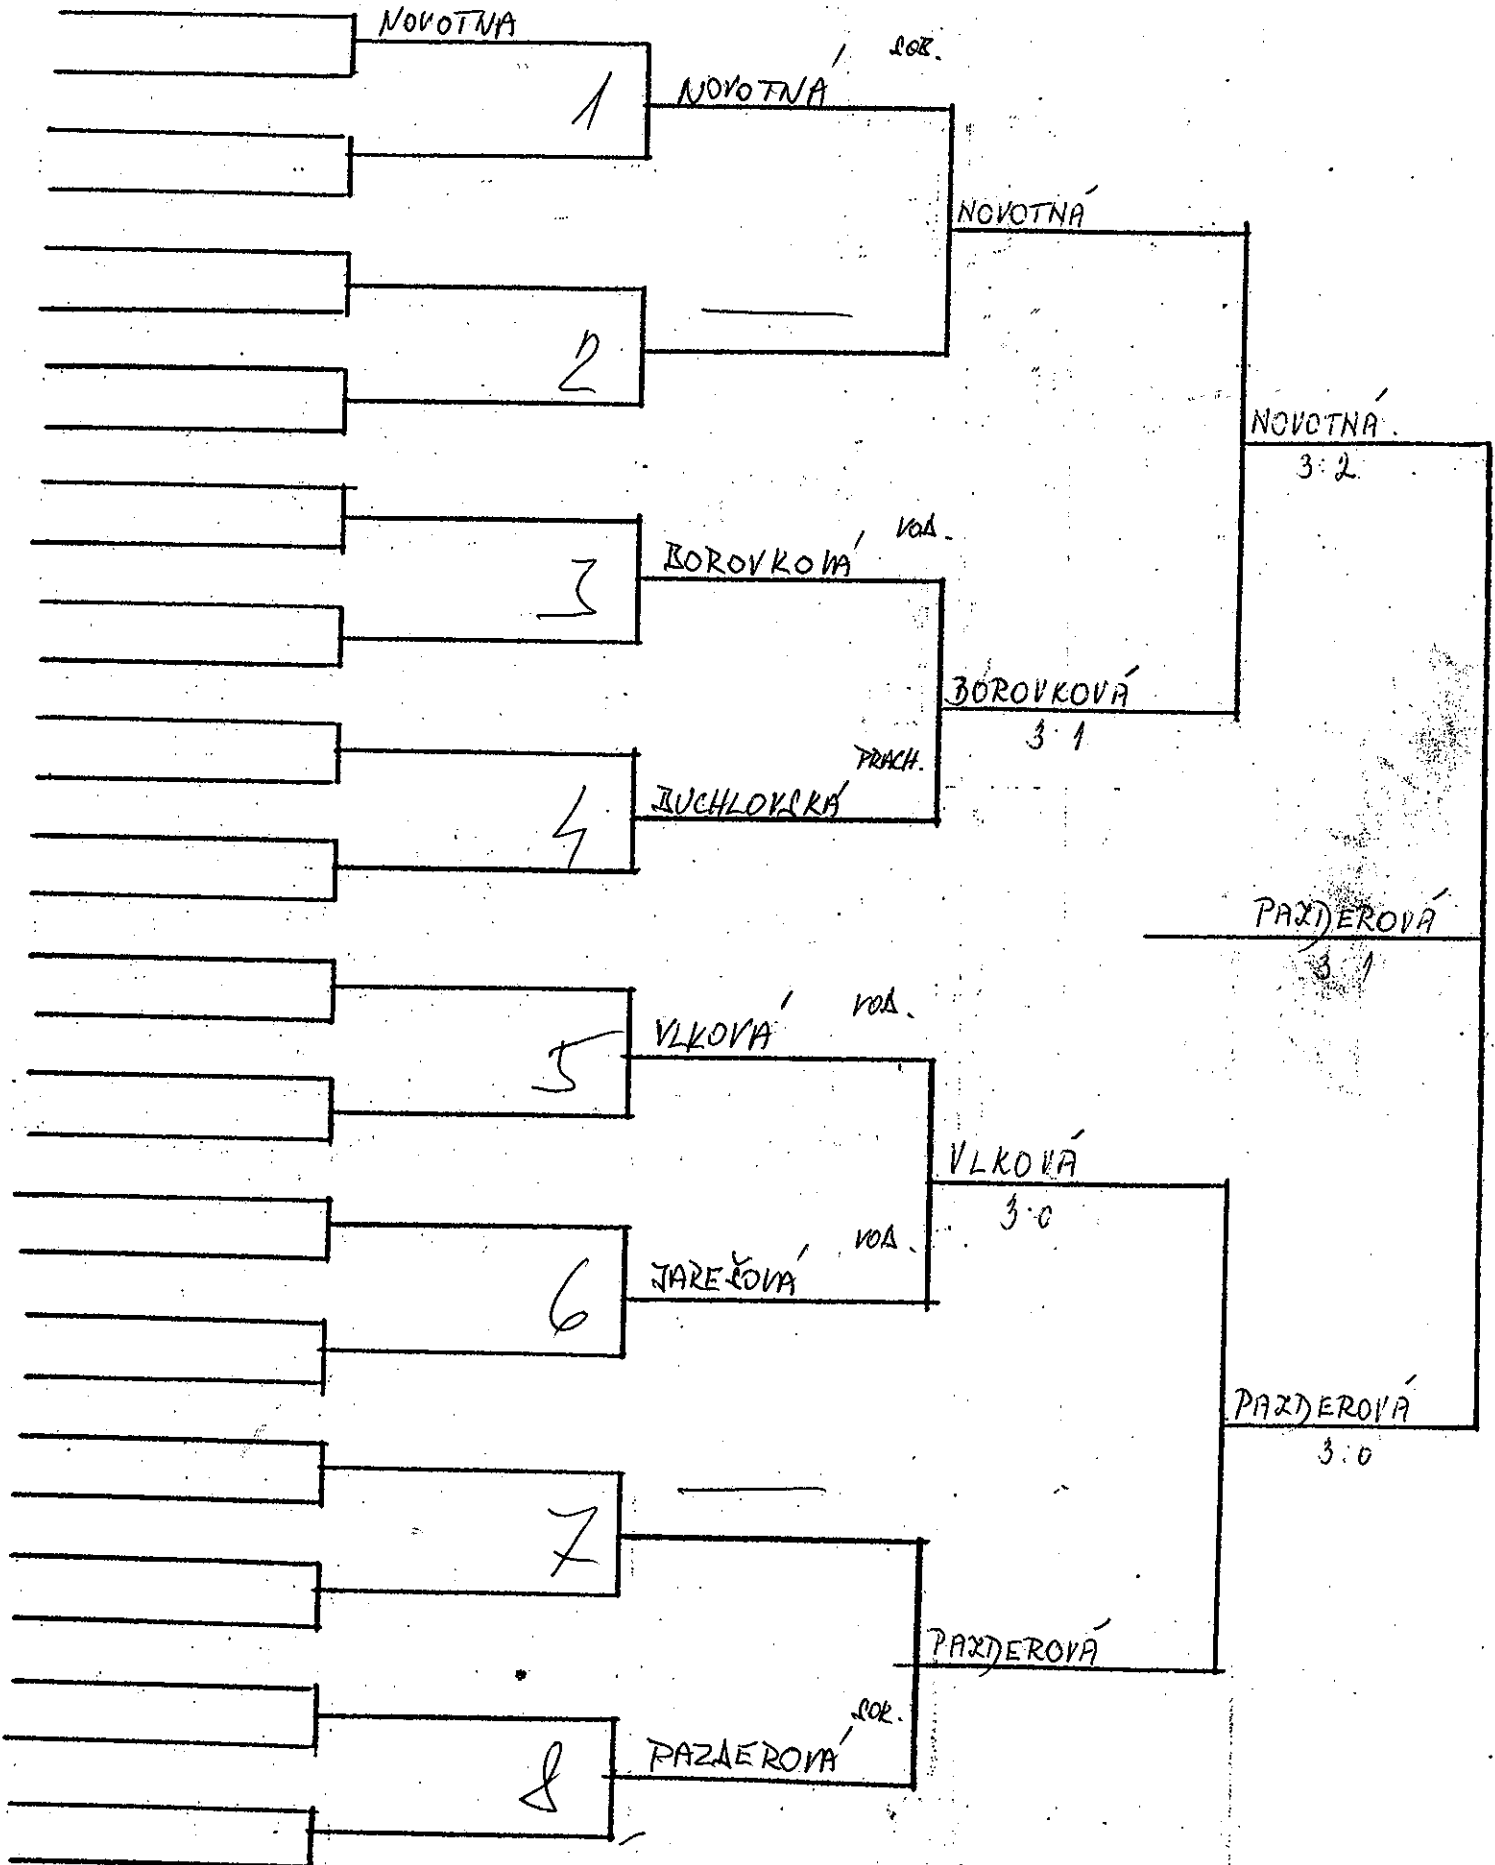

TAKOR 11.1.2012

III MLADŠÍ ŽÁKYNĚ ÚTECHA