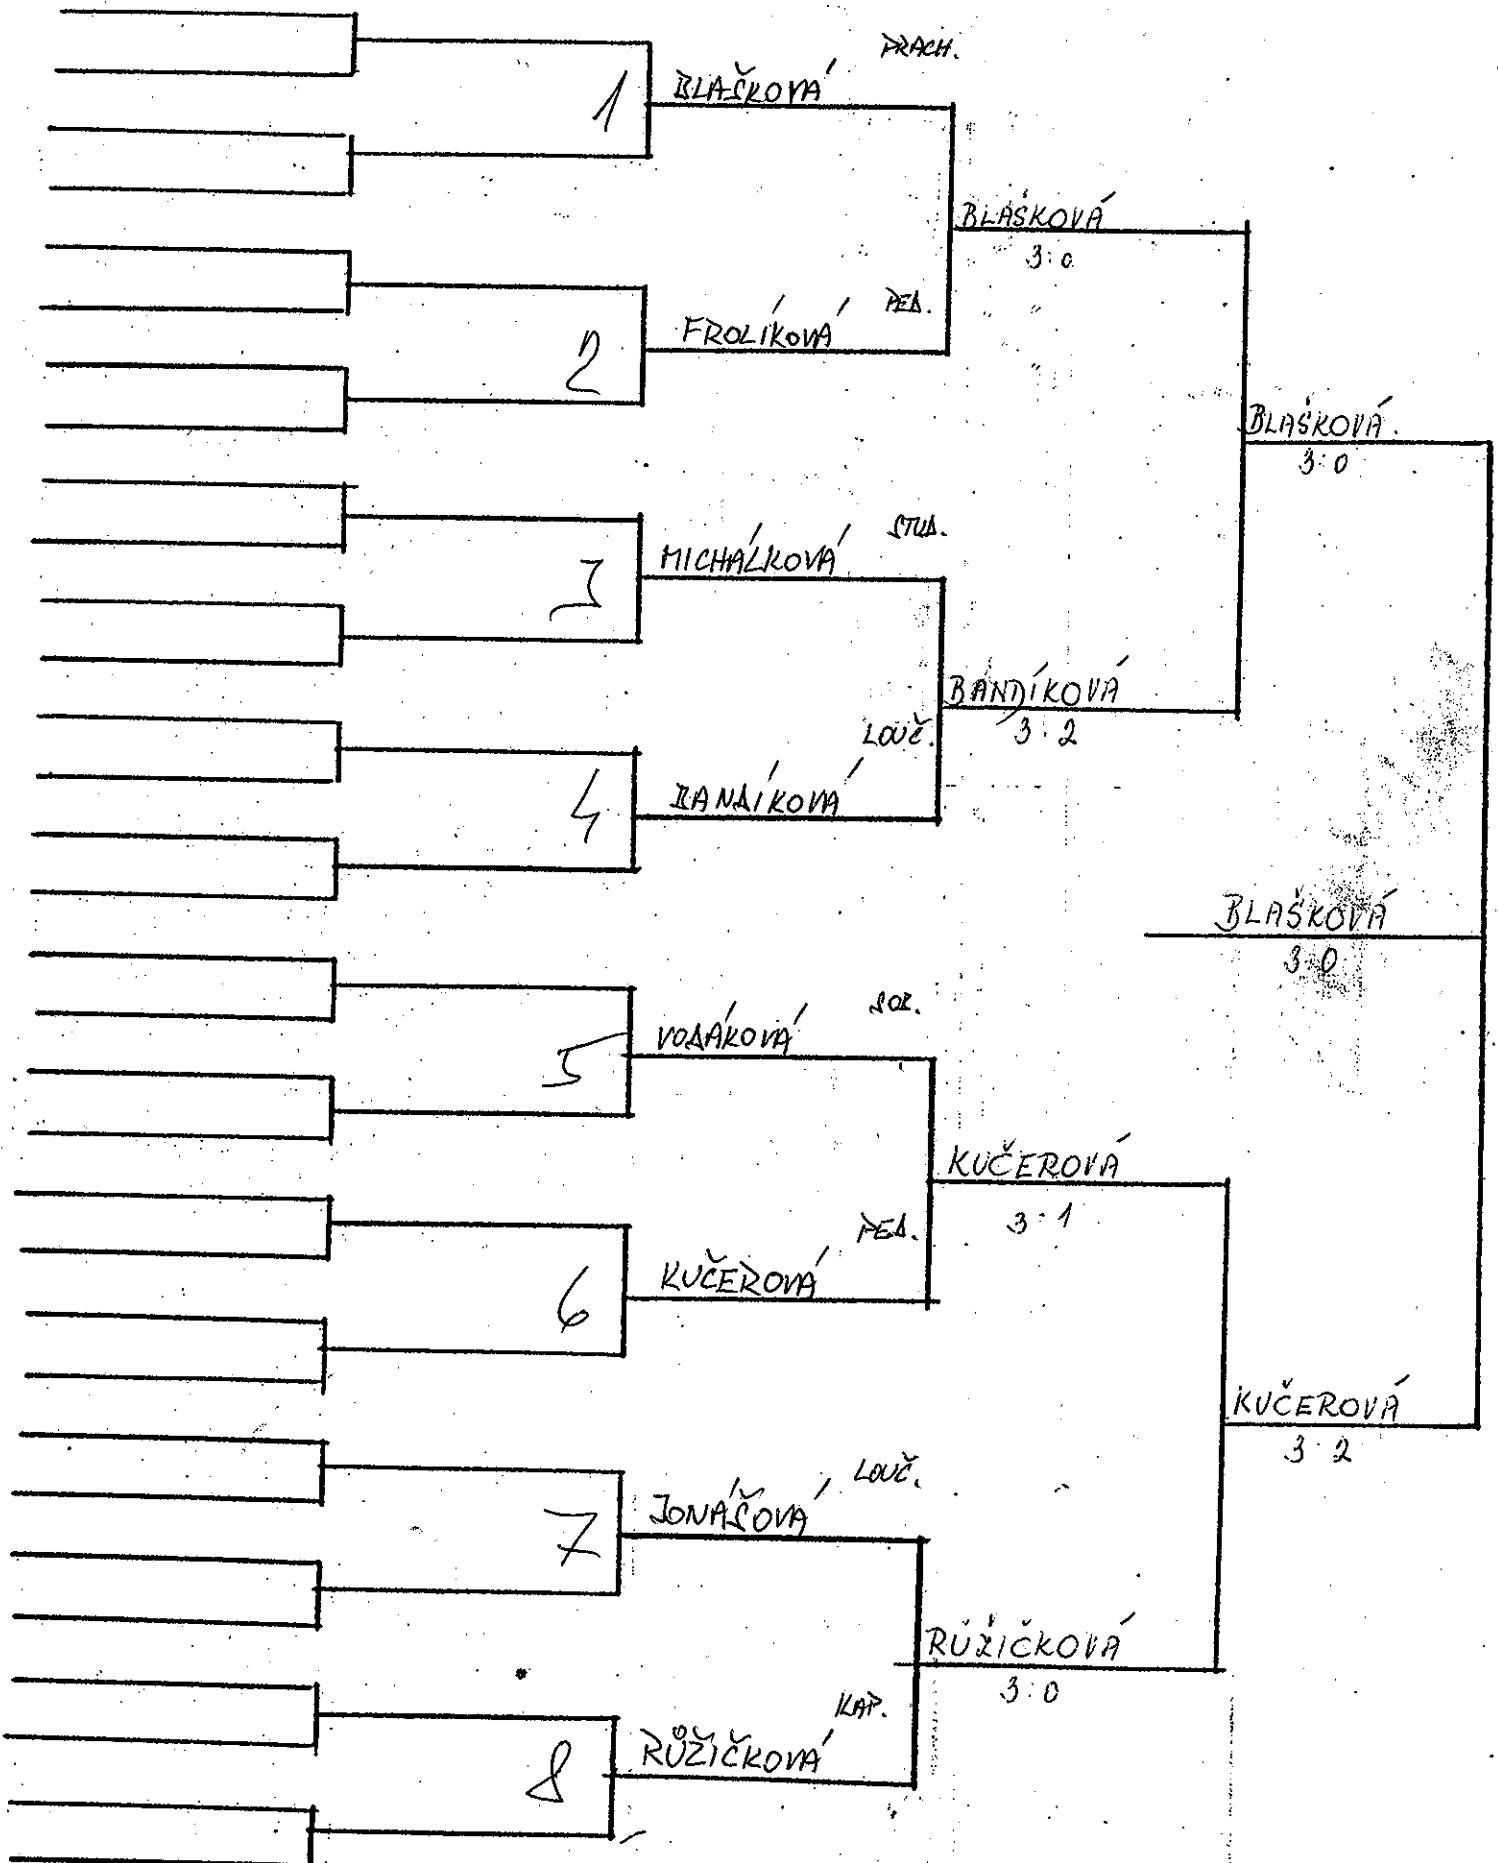

IT MLADEŽI ŽAKYNE FINALE