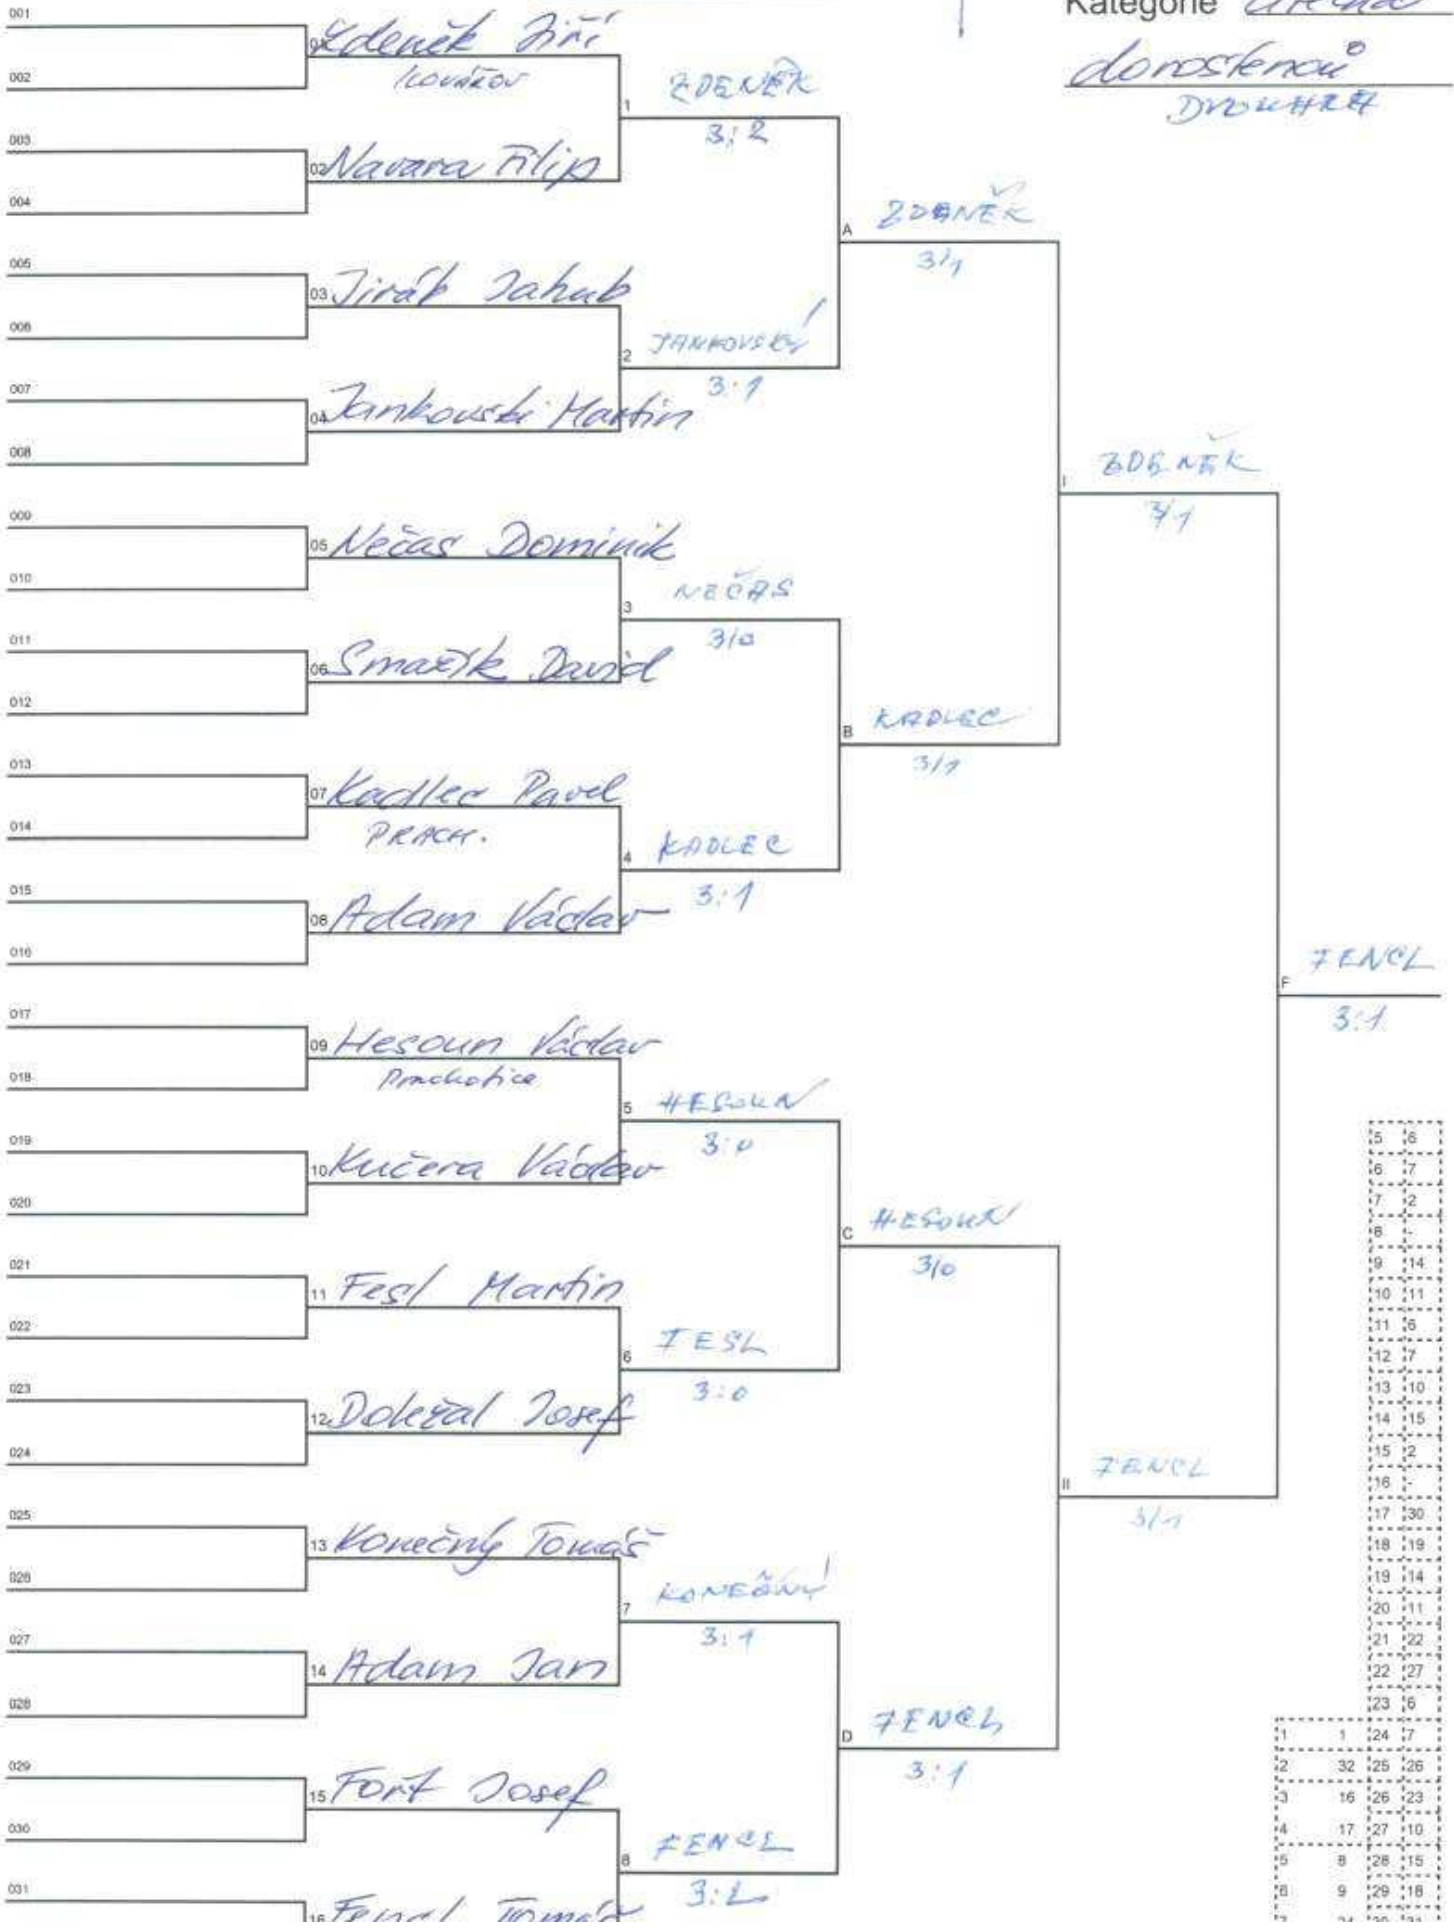

21. 10. 2012
27. 10. 2012
SK PEDAŠKŮŮ ČP

Kategorie Utecha
domostenci
DVOUHŘEŤ

ST. NIKLAŠKA
27.10.2012
SE ŽEBŘIČEK ČJ

SKUPINY 1-4
DVOUHEB

Skupina: 1

	Jméno	Oddíl	1	2	3	4	Sety	Body	Pořadí
1	BAUER	PT		3:0	3:0	3:0	9:0	6	(1)
2	ADAM J.	PEDAGOG	0:3		0:3	0:3	0:9	3	4
3	ZDĚNEK	KOVAŘOV	6:3	3:0		0:3	3:6	4	3.
4	ŠIROVÁŽKA	PAŮLE	0:3	3:0	3:0		6:3	5	(2)

Pořadí zápasů:

1: 1-4 / 3	3: 4-3 / 1	5: 2-4 / 3
2: 2-3 / 4	4: 1-2 / 4	6: 3-1 / 2

Skupina: 2

	Jméno	Oddíl	1	2	3	4	Sety	Body	Pořadí
1	MRAZDÍRA	ČZ		3:0	3:0	3:0	9:0	6	(1)
2	KRÝSL	ORL	0:3		3:2	3:0	6:5	5	(2)
3	MEJOUN	PT	0:3	2:3		3:0	5:6	4	3.
4	NÁVARA	N. VEL	0:3	0:3	0:3		0:9	3	4.

Pořadí zápasů:

1: 1-4 / 3	3: 4-3 / 1	5: 2-4 / 3
2: 2-3 / 4	4: 1-2 / 4	6: 3-1 / 2

Skupina: 3

	Jméno	Oddíl	1	2	3	4	Sety	Body	Pořadí
1	KORTUS F.	PEDAGOG		3:0	3:2	3:0	9:2	6	(1)
2	NĚČAS	ORL	0:3		0:3	3:0	3:6	4	3.
3	HLOŽEK	SOBĚSLAV	2:3	3:0		3:0	8:3	5	(2)
4	FORTI	KOVAŘOV	0:3	0:3	0:3		0:9	3	4.

Pořadí zápasů:

1: 1-4 / 3	3: 4-3 / 1	5: 2-4 / 3
2: 2-3 / 4	4: 1-2 / 4	6: 3-1 / 2

Skupina: 4

	Jméno	Oddíl	1	2	3	4	Sety	Body	Pořadí
1	GRUBER	PT		3:0	3:1	3:1	9:2	6	(1)
2	ŠMAŽÍK	PEDAGOG	0:3		0:3	0:3	0:9	3	4.
3	ŠVITÁK	ZENŠOV n.č.	1:3	3:0		3:1	7:4	5	(2)
4	KONEČNÝ	ORL	1:3	3:0	1:3		5:6	4	3.

Pořadí zápasů:

1: 1-4 / 3	3: 4-3 / 1	5: 2-4 / 3