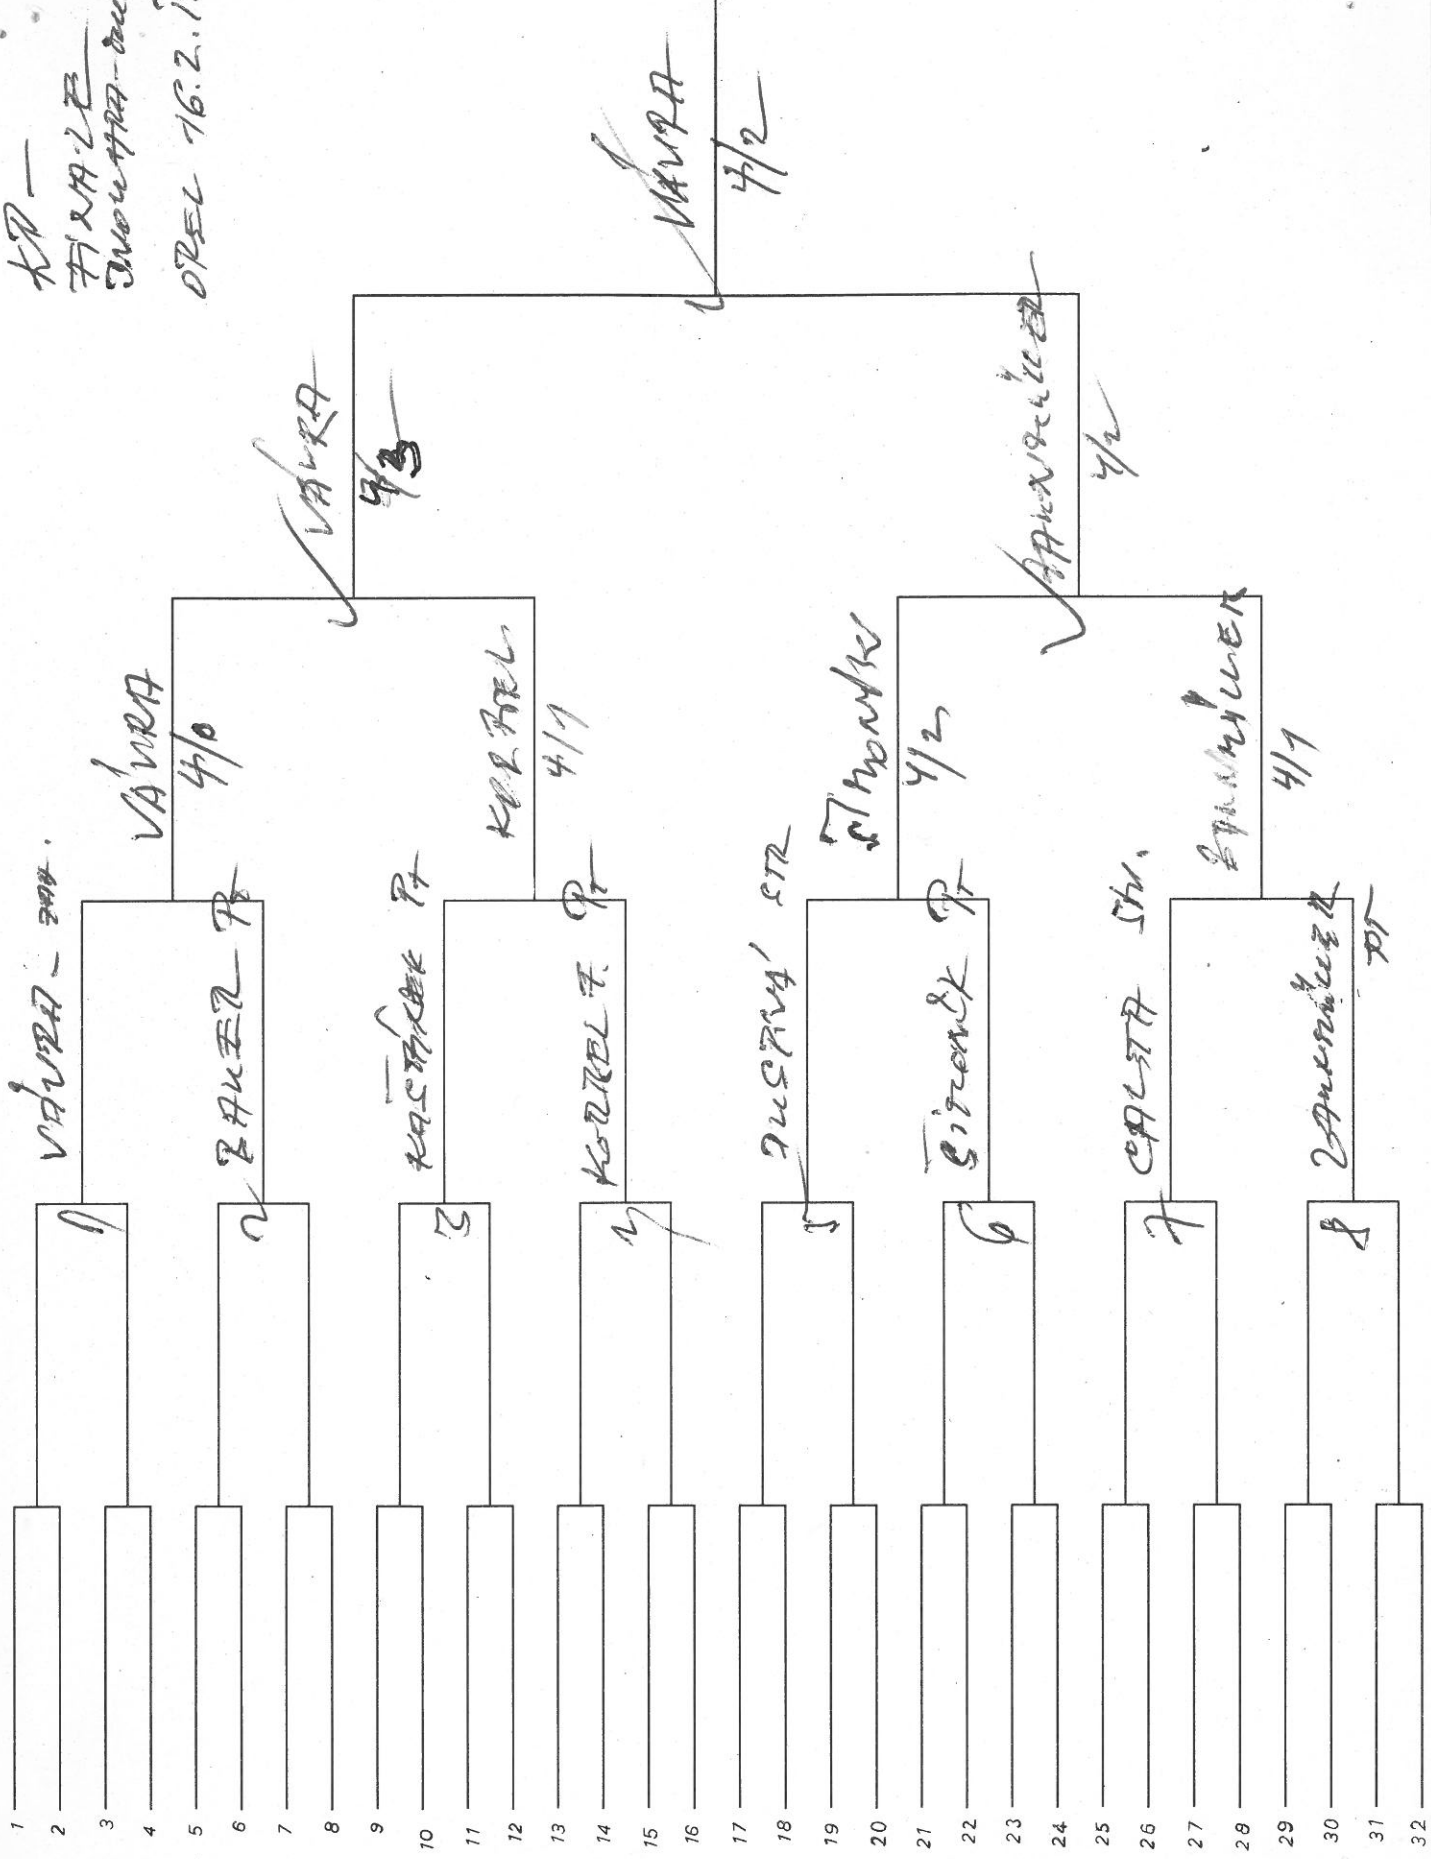

VÁVRA - 300.

KP -  
FIALB  
MONTAŽ - 1000  
DREL 16.2.13

VÁVRA  
4/0

VÁVRA  
4/3

VÁVRA  
4/2

APRIL  
4/2

KORBEL  
4/1

STROJNÍK  
4/2

SPRÁVČEK  
4/1

BAUER P

KASÁŘEK P

KORBEL P

AUSRYN' STR

SITONK P

ČAPKA STR.

2 ANTONČEK P