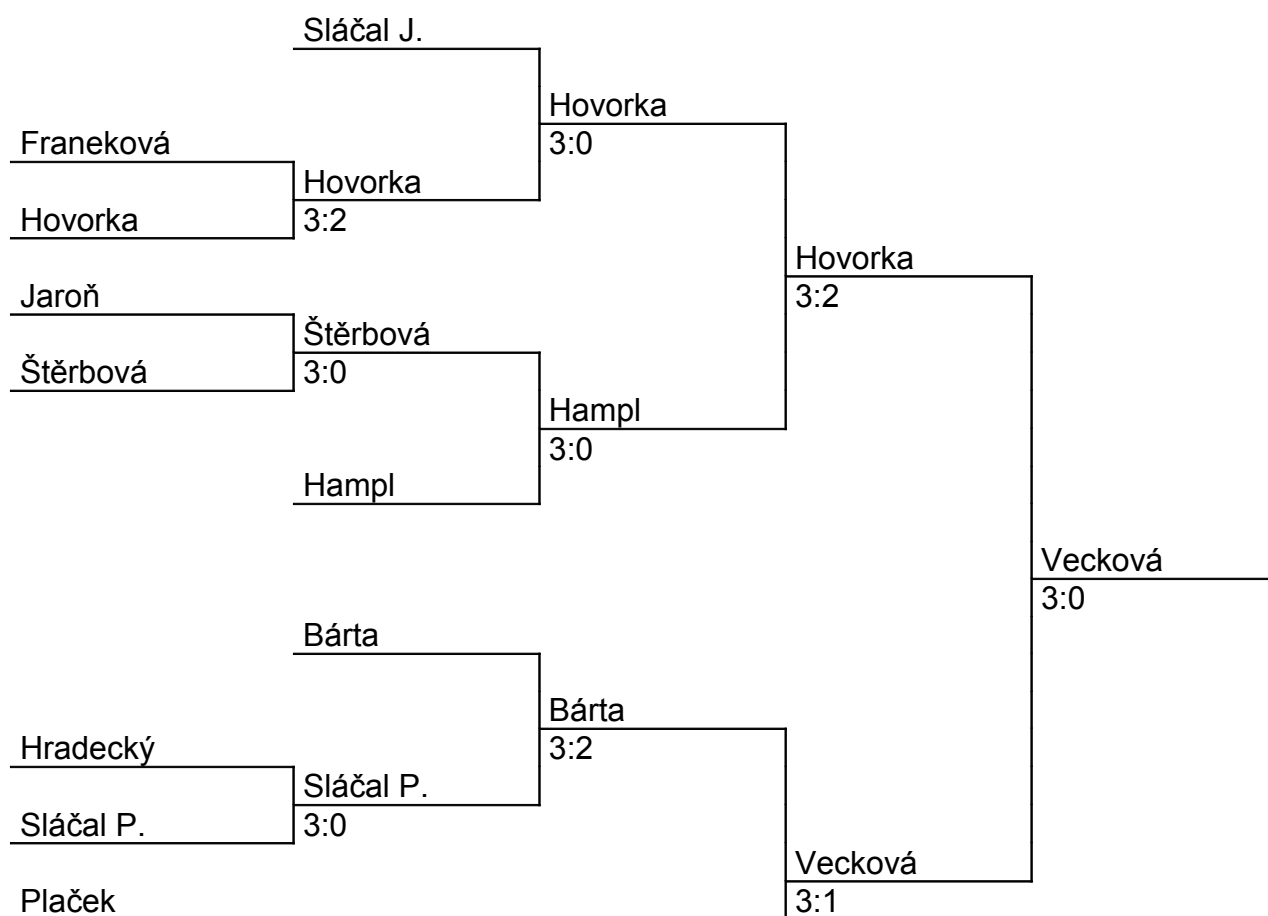

1	Hradecký	MK	xxx	2:3	3:1	3:0	5	2
2	Jaroň	Krch.	3:2	xxx	3:1	3:0	6	1
3	Polívka	Loko	1:3	1:3	xxx	3:1	4	3
4	Hamera	Sadská	0:3	0:3	1:3	xxx	3	4

F		klub	1	2	3	4	body	místo
1	Bárta	Pdy	xxx	3:0	3:1	3:0	6	1
2	Franeková	Loko	0:3	xxx	3:0	3:0	5	2
3	Hlinovský	Krch.	1:3	0:3	xxx	3:2	4	3
4	Šimůnek	MK	0:3	0:3	2:3	xxx	3	4

A - finále