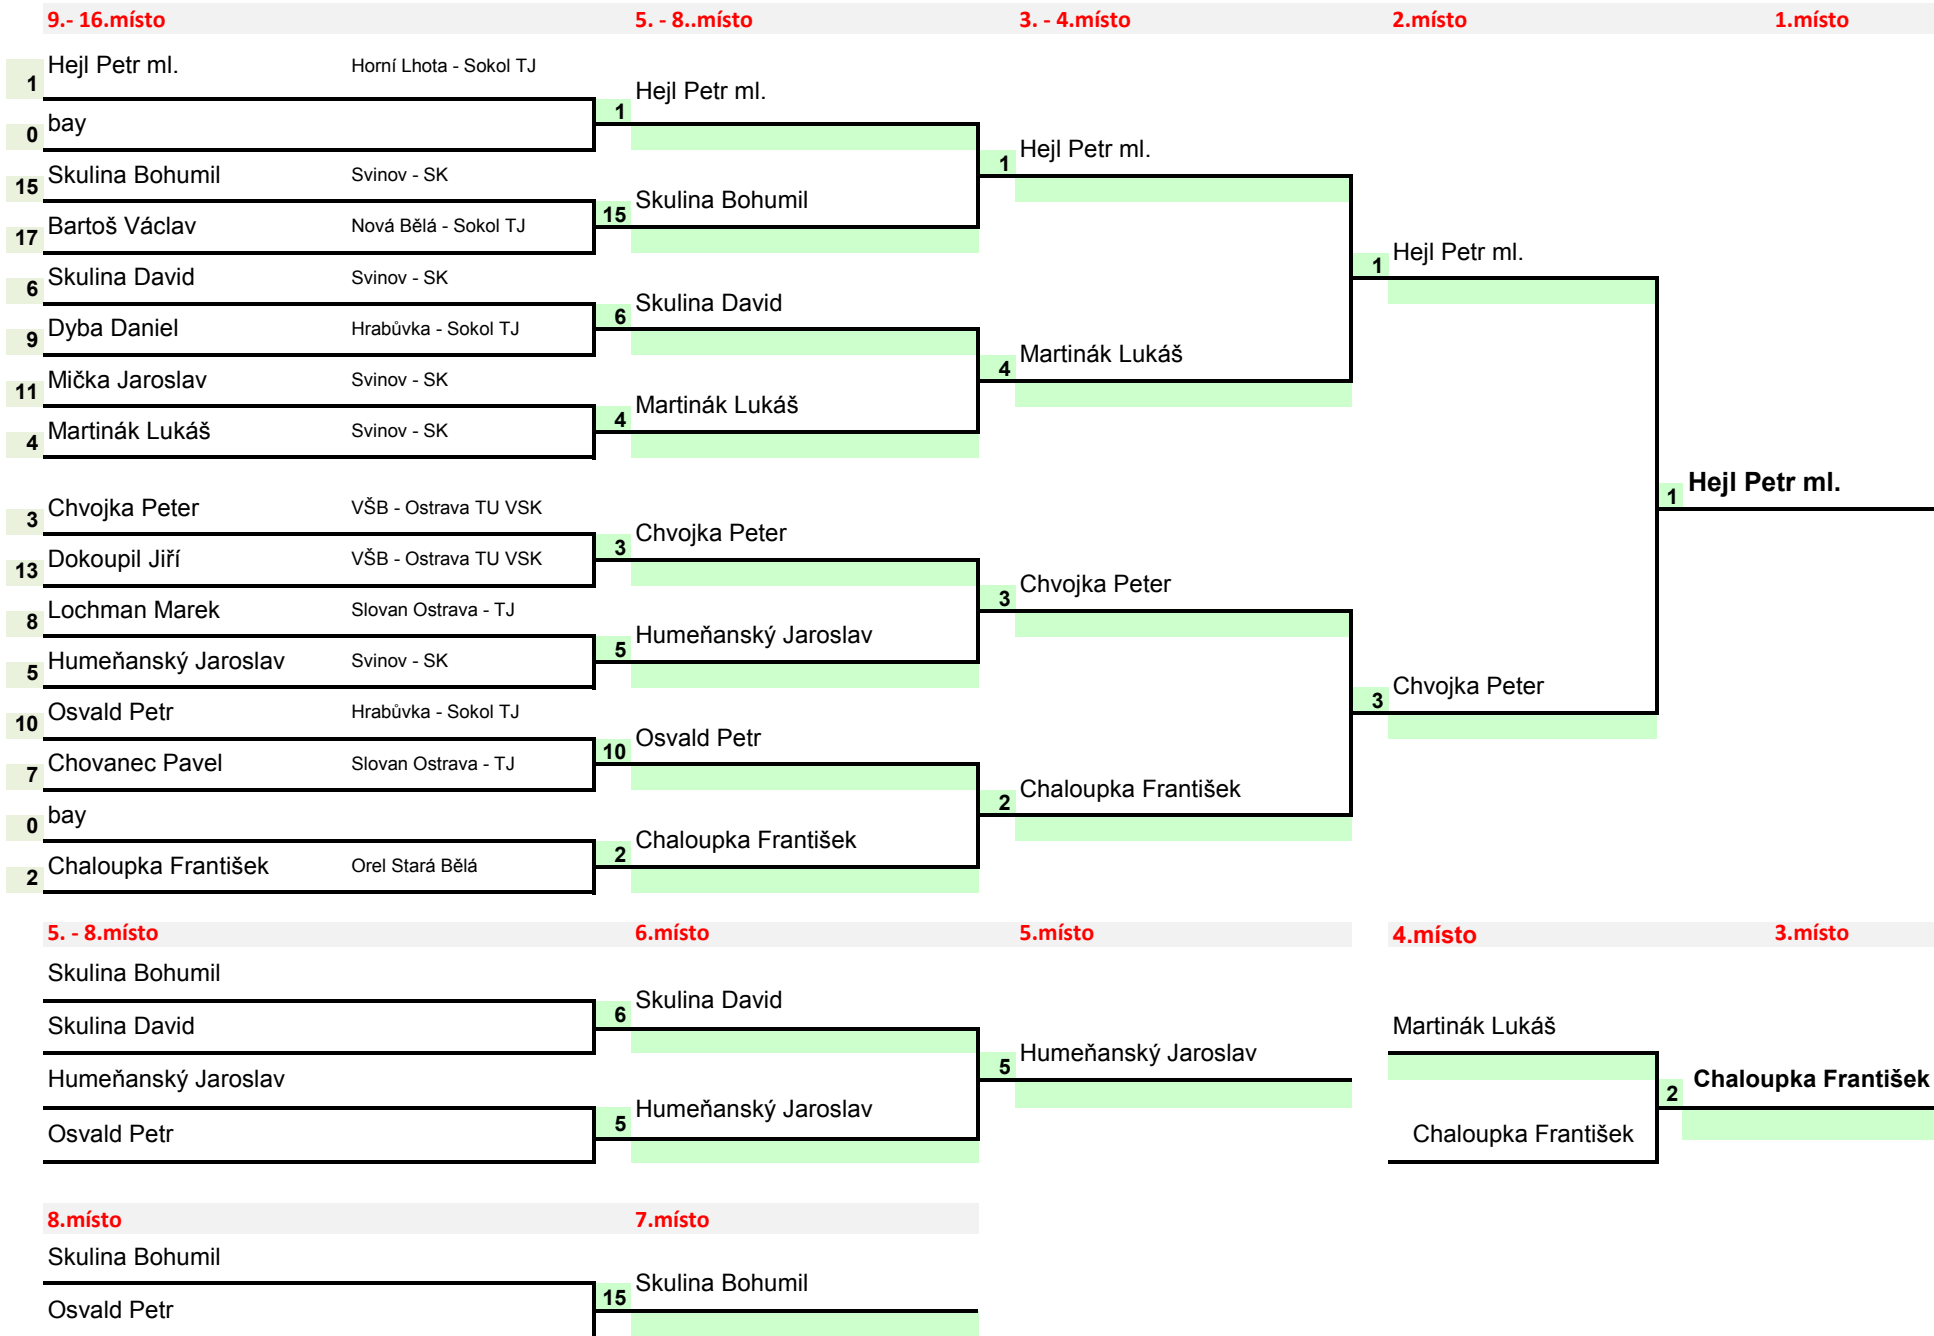

6.GP - OVA II.stupeň - hlavní soutěže